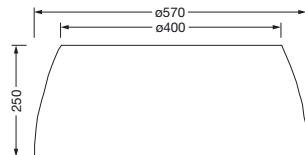

Bestell-Nr.: 59HC91002 | **GTIN (EAN):** 4058352463208

Produktbeschreibung: HB31L,Refl,PC,dir,An

Highbay 31 L, Reflektor, primäre Lichtlenkung mit Reflektor, aus PC, klare Prismenstruktur, Lichtaustritt: direkt mit Deckenaufhellung strahlend, primäre Lichtcharakteristik: rotations-symmetrisch, Montageart: Anbau, Durchmesser: 570mm, Höhe: 234mm, Verpackungseinheit: 1 Stück

Gew. (kg): 1,7
GTIN (EAN): 4058352463208

Bestell-Nr.: 59HC91002 | **GTIN (EAN):** 4058352463208

Technische Detailbeschreibung: HB31L,Refl,PC,dir,An

Kenndaten

- Produkttyp: Reflektor
- Produktname: Highbay 31 L
- Bestell-Nr.: 59HC91002

Montage

- Montageart, Montageort: Anbau, an der Leuchte
- Anordnung: Einzelanordnung

Abmessung, Gewicht

- Durchmesser: 570mm
- Höhe: 234mm
- Gewicht: 1,7kg

Bestell-Nr.: 59HC91002 | **GTIN (EAN):** 4058352463208

Maße: HB31L,Refl,PC,dir,An