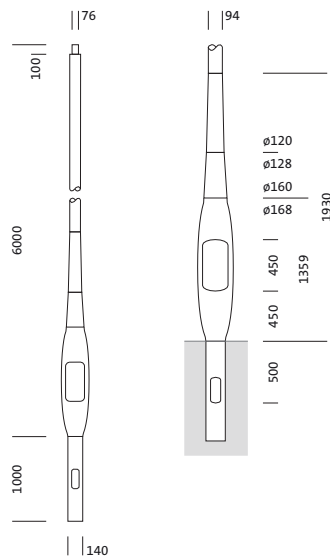

**Bestell-Nr.:** 5NY513746008 | **GTIN (EAN):** 4058352175088

**Produktbeschreibung:** Mast,NEV4,kon.rd,Alu,lack,DB702S,6m,Ø76

Mast, Mast, konisch rund, aus Aluminium, lackiert, Siteco® eisenglimmer (DB 702S), Höhe: 6,0m, Zopfmaß: 76mm (Aufsatz), Erdstück: h= 1000mm / Ø= 140mm, Norm: DIN EN 40, Verpackungseinheit: 1 Stück

Gew. (kg): 28,3  
GTIN (EAN): 4058352175088

Bei der Ausführungsplanung zur Elektroinstallation ist zwingend die Montageanleitung zu beachten (zu finden unter [www.siteco.com](http://www.siteco.com))  
Toleranzen bezogen auf thermische, elektrische und photometrische Daten entsprechend IEC 62722  
Stand 22.12.2023 - Änderungen und Irrtümer vorbehalten - Vergewissern Sie sich, dass Sie immer den neuesten Stand verwenden -

**Bestell-Nr.:** 5NY513746008 | **GTIN (EAN):** 4058352175088

**Technische Detailbeschreibung:** Mast,NEV4,kon.rd,Alu,lack,DB702S,6m,Ø76

#### Abmessung, Gewicht

- Höhe: 6,0m
- Gewicht: 28,3kg
- Mastzopf: Zopfmaß: 76mm
- Erdstück: h= 1000mm / Ø= 140mm

Bestell-Nr.: 5NY513746008 | GTIN (EAN): 4058352175088

Maße: Mast,NEV4,kon.rd,Alu,lack,DB702S,6m,Ø76