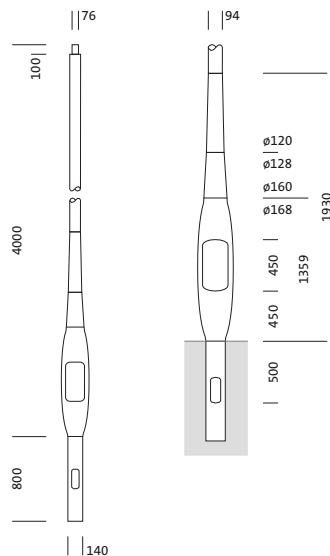

**Bestell-Nr.:** 5NY513724008 | **GTIN (EAN):** 4058352174982

**Produktbeschreibung:** Mast,NEV2,kon.rd,Alu,lack,DB702S,4m,Ø76

Mast, Mast, konisch rund, aus Aluminium, lackiert, Siteco® eisenglimmer (DB 702S), Höhe: 4,0m, Zopfmaß: 76mm (Aufsatz), Erdstück: h= 800mm / Ø= 140mm, Norm: DIN EN 40, Verpackungseinheit: 1 Stück

Gew. (kg): 21,3  
 GTIN (EAN): 4058352174982

Bei der Ausführungsplanung zur Elektroinstallation ist zwingend die Montageanleitung zu beachten (zu finden unter [www.siteco.com](http://www.siteco.com))  
 Toleranzen bezogen auf thermische, elektrische und photometrische Daten entsprechend IEC 62722  
 Stand 22.12.2023 - Änderungen und Irrtümer vorbehalten - Vergewissern Sie sich, dass Sie immer den neuesten Stand verwenden -

**Bestell-Nr.:** 5NY513724008 | **GTIN (EAN):** 4058352174982

**Technische Detailbeschreibung:** Mast,NEV2,kon.rd,Alu,lack,DB702S,4m,Ø76

#### **Abmessung, Gewicht**

- Höhe: 4,0m
- Gewicht: 21,3kg
- Mastzopf: Zopfmaß: 76mm
- Erdstück: h= 800mm / Ø= 140mm

**Bestell-Nr.:** 5NY513724008 | **GTIN (EAN):** 4058352174982

**Maße:** Mast,NEV2,kon.rd,Alu,lack,DB702S,4m,Ø76