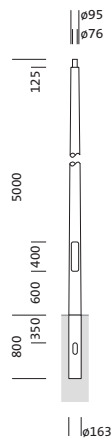

Bestell-Nr.: 5NY318750KM08 | **GTIN (EAN):** 4039806429919

Produktbeschreibung: Mast,kon.rd,St37-2,pulv,DB702S,5m,Ø76

Mast, Mast, konisch rund, aus St 37-2, pulverbeschichtet, Siteco® eisenglimmer (DB 702S), Höhe: 5,0m, Zopfmaß: 76mm (Aufsatz), Erdstück: h= 800mm / Ø= 163mm, Norm: DIN EN 40, Verpackungseinheit: 1 Stück

Gew. (kg): 65,0
GTIN (EAN): 4039806429919

Bestell-Nr.: 5NY318750KM08 | **GTIN (EAN):** 4039806429919

Technische Detailbeschreibung: Mast,kon.rd,St37-2,pulv,DB702S,5m,Ø76

Kenndaten

- Produkttyp: Mast
- Produktname: Mast
- Bestell-Nr.: 5NY318750KM08

Zertifikate, Standards

- Norm: DIN EN 40

Material, Farbe

- Mast: St 37-2, pulverbeschichtet, Siteco® eisenglimmer (DB 702S), konisch rund, mit abgesetztem Zopf, Türöffnung 85x 400mm
- Farbangabe: Siteco® eisenglimmer (DB 702S)

Abmessung, Gewicht

- Höhe: 5,0m
- Gewicht: 65,0kg
- Mastzopf: Zopfmaß: 76mm
- Erdstück: h= 800mm / Ø= 163mm

Bestell-Nr.: 5NY318750KM08 | **GTIN (EAN):** 4039806429919

Maße: Mast,kon.rd,St37-2,pulv,DB702S,5m,Ø76