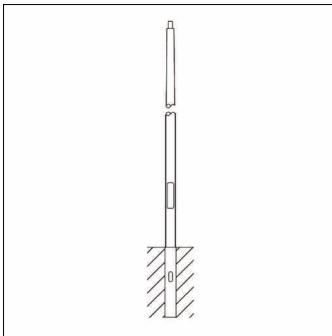

**Bestell-Nr.:** 5NY318740KM08 | **GTIN (EAN):** 4039806429902

**Produktbeschreibung:** Mast, kon. rd, St37-2, pulv, DB702S, 4m, Ø76

Mast, Mast, konisch rund, aus St 37-2, pulverbeschichtet, Siteco® eisenglimmer (DB 702S), Höhe: 4,0m, Zopfmaß: 76mm (Aufsatz), Erdstück: h= 800mm / Ø= 151mm, Norm: DIN EN 40, Verpackungseinheit: 1 Stück

Gew. (kg): 42,2  
 GTIN (EAN): 4039806429902

Bei der Ausführungsplanung zur Elektroinstallation ist zwingend die Montageanleitung zu beachten (zu finden unter [www.siteco.com](http://www.siteco.com))  
 Toleranzen bezogen auf thermische, elektrische und photometrische Daten entsprechend IEC 62722  
 Stand 22.12.2023 - Änderungen und Irrtümer vorbehalten - Vergewissern Sie sich, dass Sie immer den neuesten Stand verwenden -

**Bestell-Nr.:** 5NY318740KM08 | **GTIN (EAN):** 4039806429902

**Technische Detailbeschreibung:** Mast,kon.rd,St37-2,pulv,DB702S,4m,Ø76

#### Abmessung, Gewicht

- Höhe: 4,0m
- Gewicht: 42,2kg
- Mastzopf: Zopfmaß: 76mm
- Erdstück: h= 800mm / Ø= 151mm

Bestell-Nr.: 5NY318740KM08 | GTIN (EAN): 4039806429902

Maße: Mast, kon. rd, St37-2, pulv, DB702S, 4m, Ø76