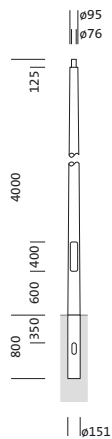

**Bestell-Nr.:** 5NY318740KM08 | **GTIN (EAN):** 4039806429902

**Produktbeschreibung:** Mast, kon. rd, St37-2, pulv, DB702S, 4m, Ø76

Mast, Mast, konisch rund, aus St 37-2, pulverbeschichtet, Siteco® eisenglimmer (DB 702S), Höhe: 4,0m, Zopfmaß: 76mm (Aufsatz), Erdstück: h= 800mm / Ø= 151mm, Norm: DIN EN 40, Verpackungseinheit: 1 Stück

Gew. (kg): 42,2  
 GTIN (EAN): 4039806429902

Bei der Ausführungsplanung zur Elektroinstallation ist zwingend die Montageanleitung zu beachten (zu finden unter [www.siteco.com](http://www.siteco.com))  
 Toleranzen bezogen auf thermische, elektrische und photometrische Daten entsprechend IEC 62722  
 Stand 22.12.2023 - Änderungen und Irrtümer vorbehalten - Vergewissern Sie sich, dass Sie immer den neuesten Stand verwenden -

**Bestell-Nr.:** 5NY318740KM08 | **GTIN (EAN):** 4039806429902

**Technische Detailbeschreibung:** Mast,kon.rd,St37-2,pulv,DB702S,4m,Ø76

#### Abmessung, Gewicht

- Höhe: 4,0m
- Gewicht: 42,2kg
- Mastzopf: Zopfmaß: 76mm
- Erdstück: h= 800mm / Ø= 151mm

Bestell-Nr.: 5NY318740KM08 | GTIN (EAN): 4039806429902

Maße: Mast, kon. rd, St37-2, pulv, DB702S, 4m, Ø76