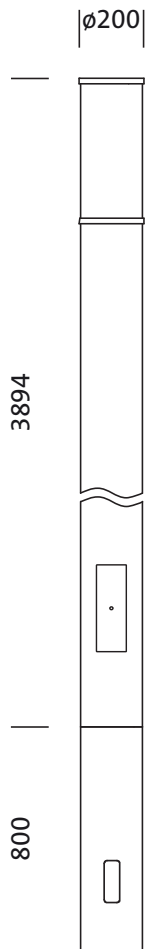

Bestell-Nr.: 5NA52941XD08 | **GTIN (EAN):** 4069025021342

Produktbeschreibung: Geh,Alu,lack,Dach,GfK,lack

Baugruppe Gehäuse, für City-Light 400, Gehäuse, aus Aluminium, lackiert, Siteco® eisenglimmer (DB 702S), Durchmesser: 200 mm, Dach, aus Kunststoff, glasfaserverstärkt, lackiert, Verpackungseinheit: 1 Stück

Gew. (kg): 27,0
GTIN (EAN): 4069025021342

Bestell-Nr.: 5NA52941XD08 | **GTIN (EAN):** 4069025021342

Technische Detailbeschreibung: Geh,Alu,lack,Dach,GfK,lack

Kenndaten

- Produkttyp: Baugruppe Gehäuse
- Produktname: City-Light 400
- Bestell-Nr.: 5NA52941XD08

Material, Farbe

- Gehäuse: Aluminium, lackiert, Siteco® eisenglimmer (DB 702S)
- Farbangabe: Siteco® eisenglimmer (DB 702S)
- Dach: Kunststoff, glasfaserverstärkt, lackiert

Abmessung, Gewicht

- Durchmesser: 200mm
- Gewicht: 27,0kg

Bestell-Nr.: 5NA52941XD08 | **GTIN (EAN):** 4069025021342

Maße: Geh,Alu,lack,Dach,GfK,lack

$A_w = 0,8 \text{ m}^2$