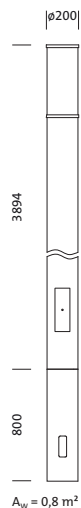

Bestell-Nr.: 5NA52941XD08 | **GTIN (EAN):** 4069025021342

Produktbeschreibung: Geh,Alu,lack,Dach,GfK,lack

Baugruppe Gehäuse, für City-Light 400, Gehäuse, aus Aluminium, lackiert, Siteco® eisenglimmer (DB 702S), Durchmesser: 200 mm, Dach, aus Kunststoff, glasfaserverstärkt, lackiert, Verpackungseinheit: 1 Stück

Gew. (kg): 27,0
GTIN (EAN): 4069025021342

Bestell-Nr.: 5NA52941XD08 | **GTIN (EAN):** 4069025021342

Technische Detailbeschreibung: Geh,Alu,lack,Dach,GfK,lack

Kenndaten

- Produkttyp: Baugruppe Gehäuse
- Produktname: City-Light 400
- Bestell-Nr.: 5NA52941XD08

Material, Farbe

- Gehäuse: Aluminium, lackiert, Siteco® eisenglimmer (DB 702S)
- Farbangabe: Siteco® eisenglimmer (DB 702S)
- Dach: Kunststoff, glasfaserverstärkt, lackiert

Abmessung, Gewicht

- Durchmesser: 200mm
- Gewicht: 27,0kg

Bestell-Nr.: 5NA52941XD08 | **GTIN (EAN):** 4069025021342

Maße: Geh,Alu,lack,Dach,GfK,lack

$A_w = 0,8 \text{ m}^2$