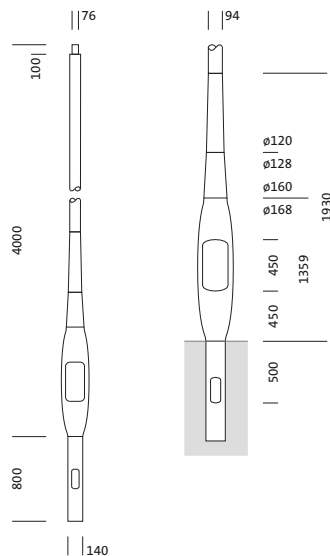

Bestell-Nr.: 5NY513744008 | **GTIN (EAN):** 4058352175064

Produktbeschreibung: Mast,NEV4,kon.rd,Alu,lack,DB702S,4m,Ø76

Mast, Mast, konisch rund, aus Aluminium, lackiert, Siteco® eisenglimmer (DB 702S), Höhe: 4,0m, Zopfmaß: 76mm (Aufsatz), Erdstück: h= 800mm / Ø= 140mm, Norm: DIN EN 40, Verpackungseinheit: 1 Stück

Gew. (kg): 21,3
GTIN (EAN): 4058352175064

Bei der Ausführungsplanung zur Elektroinstallation ist zwingend die Montageanleitung zu beachten (zu finden unter www.siteco.com)
Toleranzen bezogen auf thermische, elektrische und photometrische Daten entsprechend IEC 62722
Stand 22.12.2023 - Änderungen und Irrtümer vorbehalten - Vergewissern Sie sich, dass Sie immer den neuesten Stand verwenden -

Bestell-Nr.: 5NY513744008 | **GTIN (EAN):** 4058352175064

Technische Detailbeschreibung: Mast,NEV4,kon.rd,Alu,lack,DB702S,4m,Ø76

Kenndaten

- Produkttyp: Mast
- Produktname: Mast
- Bestell-Nr.: 5NY513744008

- Höhe: 4,0m
- Gewicht: 21,3kg
- Mastzopf: Zopfmaß: 76mm
- Erdstück: h= 800mm / Ø= 140mm

Bestell-Nr.: 5NY513744008 | GTIN (EAN): 4058352175064

Maße: Mast,NEV4,kon.rd,Alu,lack,DB702S,4m,Ø76