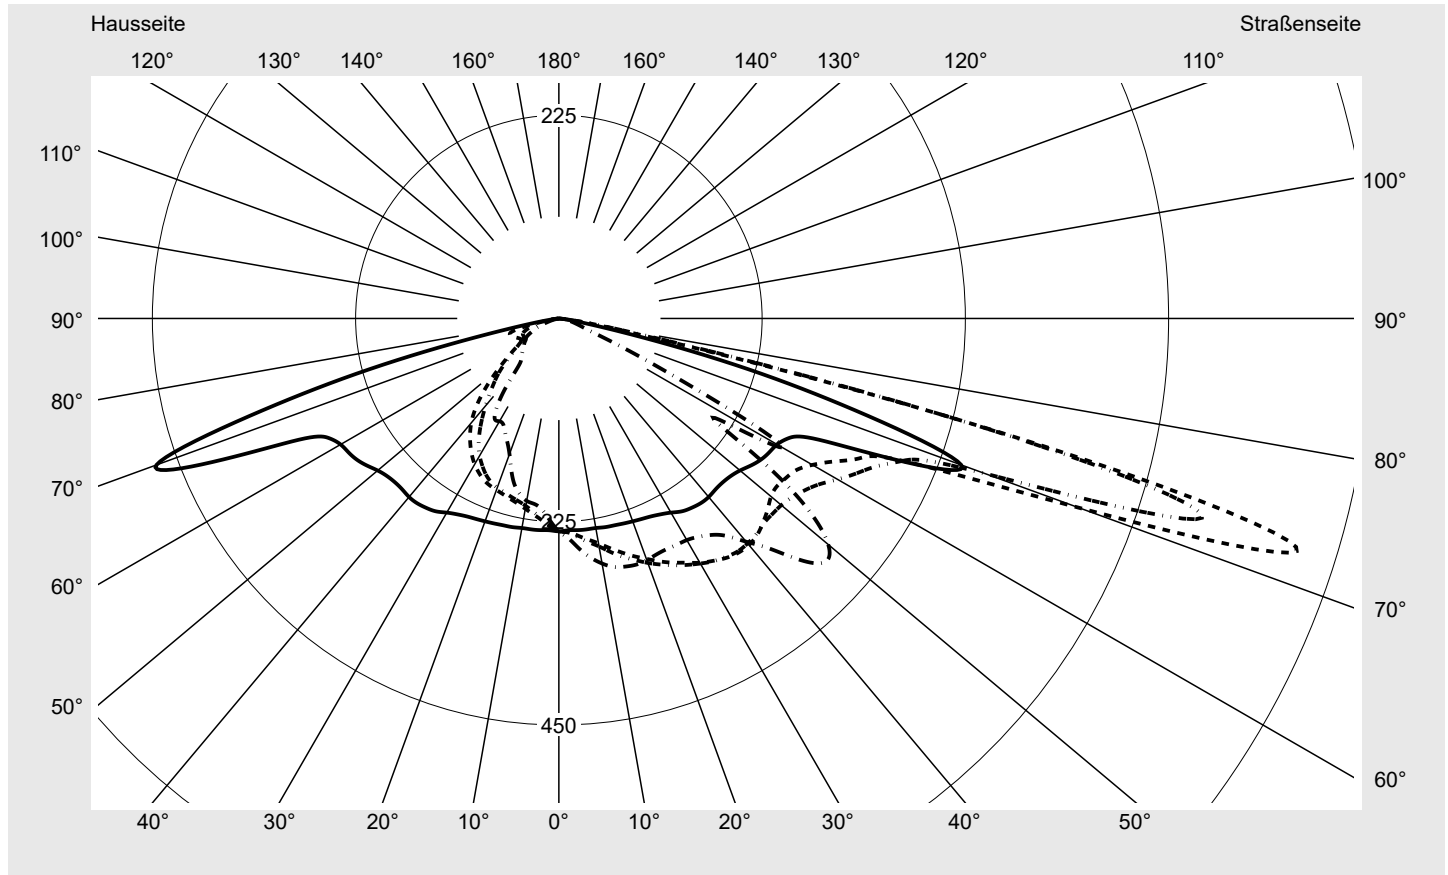

Lichttechnischer Prüfbefund

Familie
Streetlight 31 maxi toolless

Bestell-Nr.: 5XH8U31T08TA
EAN: 4069025105073

LP-Nummer
59537_466

Ausführung Mastansatz- / Mastaufsatzmontage, Smart Interface oben/unten
Optik asymmetrisch, extrem breit strahlend (P0.8a G)
Abdeckung Einscheibensicherheitsglas (ESG)
Bestückung LED 3000 K | CRI \geq 70
Betriebsgerät EVG SITECO - Smart Interface
Bemessungswerte Nettolichtstrom = 33950 lm
Systemleistung = 228.8 W
Lichtausbeute = 148.4 lm/W

Seriendokumentation
27.05.2024

siteco

Lichtstärke in cd/klm

C180-0

C205-25

C210-30

C270-90

Imax: 856 cd/klm

Leuchtenbetriebswirkungsgrade

Eta	100.0%
Eta 0° - 90°	100.0%
Eta 90° - 180°	0.0%

Lichtstärkeklasse nach EN13201-2

Klasse:	G3
Imax 70°	618.8
Imax 80°	68.3
Imax 90°	0.0
Imax >90°	0.0
Imax >95°	0.0

Messbedingungen

DIN EN 13032 und DIN 5032

Lichttechnischer Prüfbefund

Familie Streetlight 31 maxi toolless	Bestell-Nr.: 5XH8U31T08TA EAN: 4069025105073	LP-Nummer 59537_466
--	---	-------------------------------

Kegelmantelkurven in cd/klm **KMK 72,5°** **KMK 70°** **KMK 67,5°** **KMK 65°** **siteco**