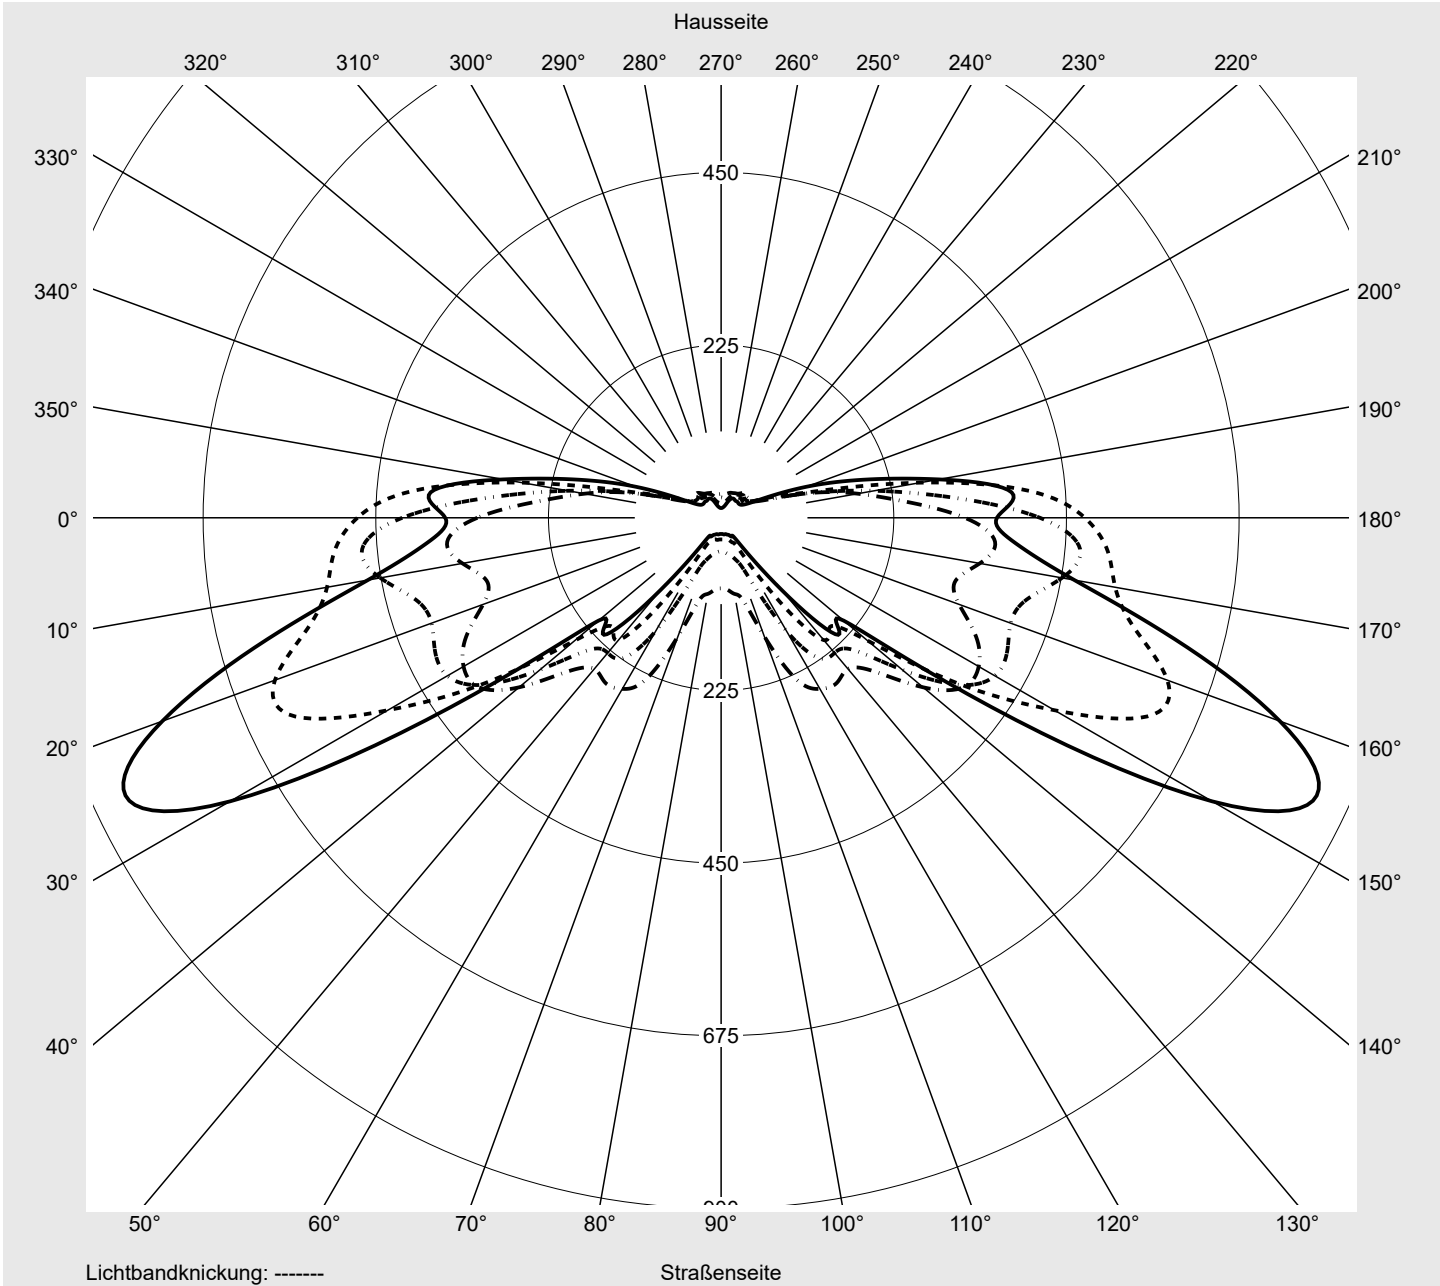

Lichttechnischer Prüfbefund

Familie
Streetlight 31 maxi toolless

Bestell-Nr.: 5XH8U31T08TA
EAN: 4069025105073

LP-Nummer
59537_466

Ausführung Mastansatz- / Mastaufsatzmontage, Smart Interface oben/unten
Optik asymmetrisch, extrem breit strahlend (P0.8a G)
Abdeckung Einscheibensicherheitsglas (ESG)
Bestückung LED 3000 K | CRI \geq 70
Betriebsgerät EVG SITECO - Smart Interface
Bemessungswerte Nettolichtstrom = 33950 lm
Systemleistung = 228.8 W
Lichtausbeute = 148.4 lm/W

Seriendokumentation
27.05.2024

siteco

Lichtstärke in cd/klm

C180-0

C205-25

C210-30

C270-90

Imax: 856 cd/klm

Leuchtenbetriebswirkungsgrade

Eta	100.0%
Eta 0° - 90°	100.0%
Eta 90° - 180°	0.0%

Lichtstärkeklasse nach EN13201-2

Klasse:	G3
Imax 70°	618.8
Imax 80°	68.3
Imax 90°	0.0
Imax >90°	0.0
Imax >95°	0.0

Messbedingungen

DIN EN 13032 und DIN 5032

Lichttechnischer Prüfbefund

Familie Streetlight 31 maxi toolless	Bestell-Nr.: 5XH8U31T08TA EAN: 4069025105073	LP-Nummer 59537_466
--	---	-------------------------------

Kegelmantelkurven in cd/klm **KMK 72,5°** **KMK 70°** **KMK 67,5°** **KMK 65°** **siteco**