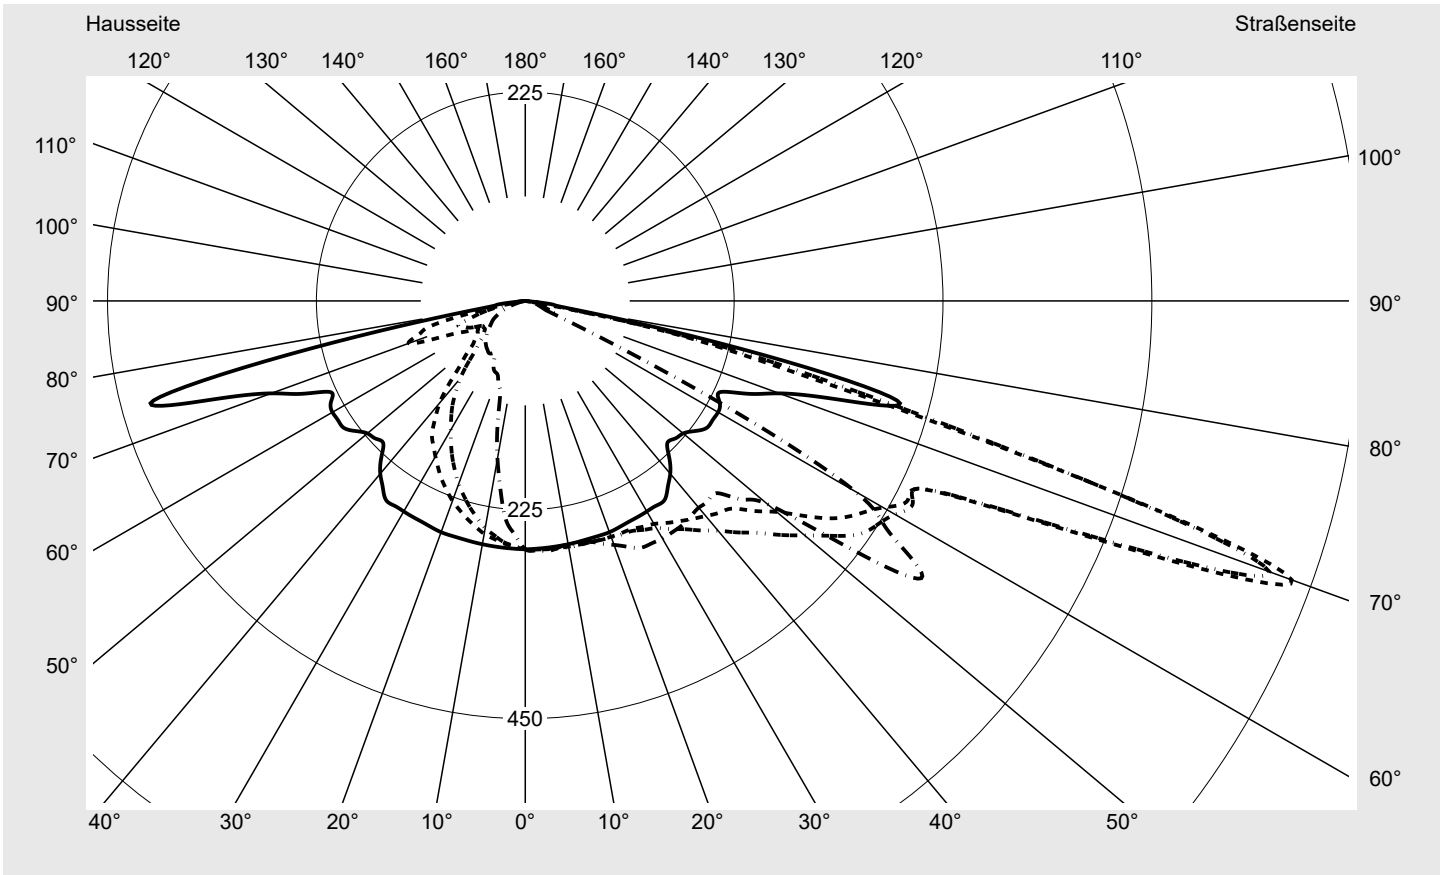

Lichttechnischer Prüfbefund

Familie
Streetlight 31 maxi toolless

Bestell-Nr.: 5XH8U31T08SA
EAN: 4069025105066

LP-Nummer
59536_1016

Ausführung Mastansatz- / Mastaufsatzmontage, Smart Interface oben/unten
Optik asymmetrisch, extrem breit strahlend (P0.8a)
Abdeckung Einscheibensicherheitsglas (ESG)
Bestückung LED 3000 K | CRI \geq 70
Betriebsgerät EVG SITECO - Smart Interface
Bemessungswerte Nettolichtstrom = 28560 lm
Systemleistung = 211.4 W
Lichtausbeute = 135.1 lm/W

Seriendokumentation
27.05.2024

siteco

Lichtstärke in cd/klm

C180-0

C195-15

C200-20

C270-90

Imax: 879 cd/klm

Leuchtenbetriebswirkungsgrade

Eta	100.0%
Eta 0° - 90°	100.0%
Eta 90° - 180°	0.0%

Lichtstärkeklasse nach EN13201-2

Klasse:	G3
Imax 70°	878.7
Imax 80°	57.3
Imax 90°	0.0
Imax >90°	0.0
Imax >95°	0.0

Messbedingungen