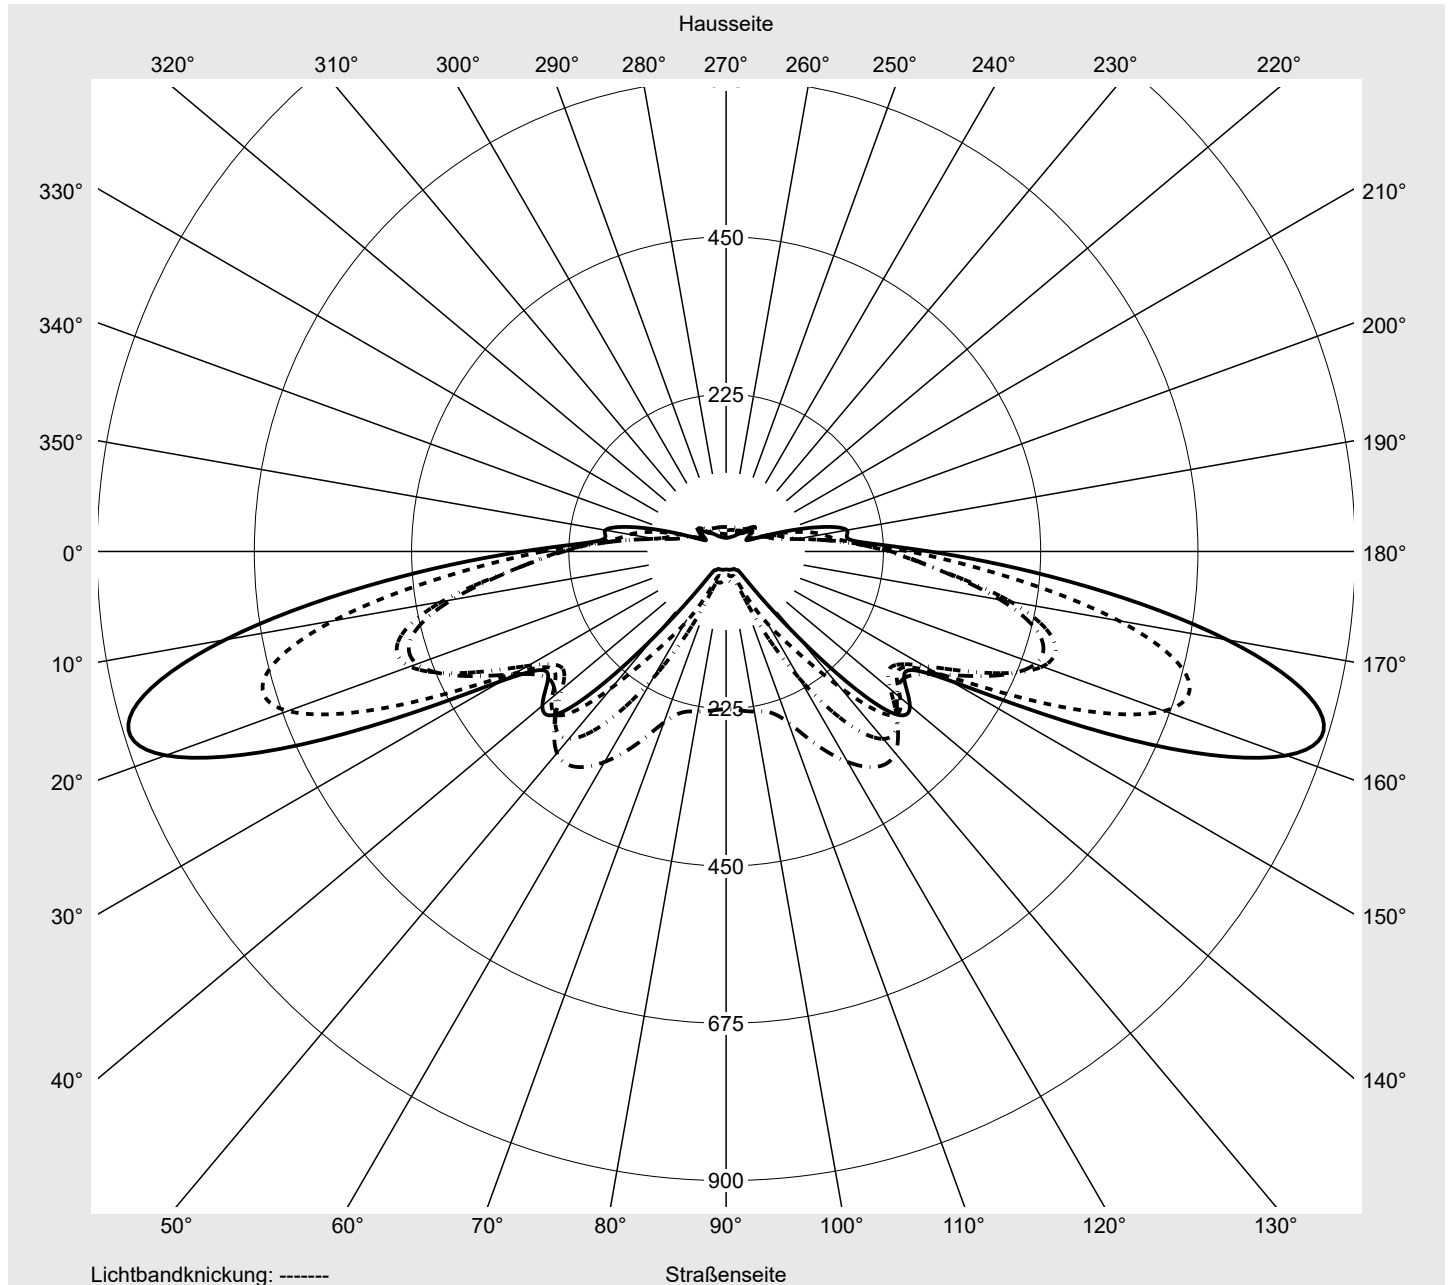

Lichttechnischer Prüfbefund

Familie
Streetlight 31 maxi toolless

Bestell-Nr.: 5XH8U31T08SA
EAN: 4069025105066

LP-Nummer
59536_1016

Ausführung Mastansatz- / Mastaufsatzmontage, Smart Interface oben/unten
Optik asymmetrisch, extrem breit strahlend (P0.8a)
Abdeckung Einscheibensicherheitsglas (ESG)
Bestückung LED 3000 K | CRI \geq 70
Betriebsgerät EVG SITECO - Smart Interface
Bemessungswerte Nettolichtstrom = 28560 lm
Systemleistung = 211.4 W
Lichtausbeute = 135.1 lm/W

Leuchtenbetriebswirkungsgrade

Eta	100.0%
Eta 0° - 90°	100.0%
Eta 90° - 180°	0.0%

Lichtstärkeklasse nach EN13201-2

Klasse:	G3
Imax 70°	878.7
Imax 80°	57.3
Imax 90°	0.0
Imax >90°	0.0
Imax >95°	0.0

Messbedingungen

DIN EN 13032 und DIN 5032

Lichttechnischer Prüfbefund

Familie
Streetlight 31 maxi toolless

Bestell-Nr.: 5XH8U31T08SA
EAN: 4069025105066

LP-Nummer
59536_1016

Kegelmantelkurven in cd/klm

KMK 70°

KMK 67,5°

KMK 65°

KMK 62,5°

siteco

Lichttechnischer Prüfbefund

Familie Streetlight 31 maxi toolless	Bestell-Nr.: 5XH8U31T08SA EAN: 4069025105066	LP-Nummer 59536_1016
Wertetabelle Lichtstärkemessung		Maximale Lichtstärke
		siteco