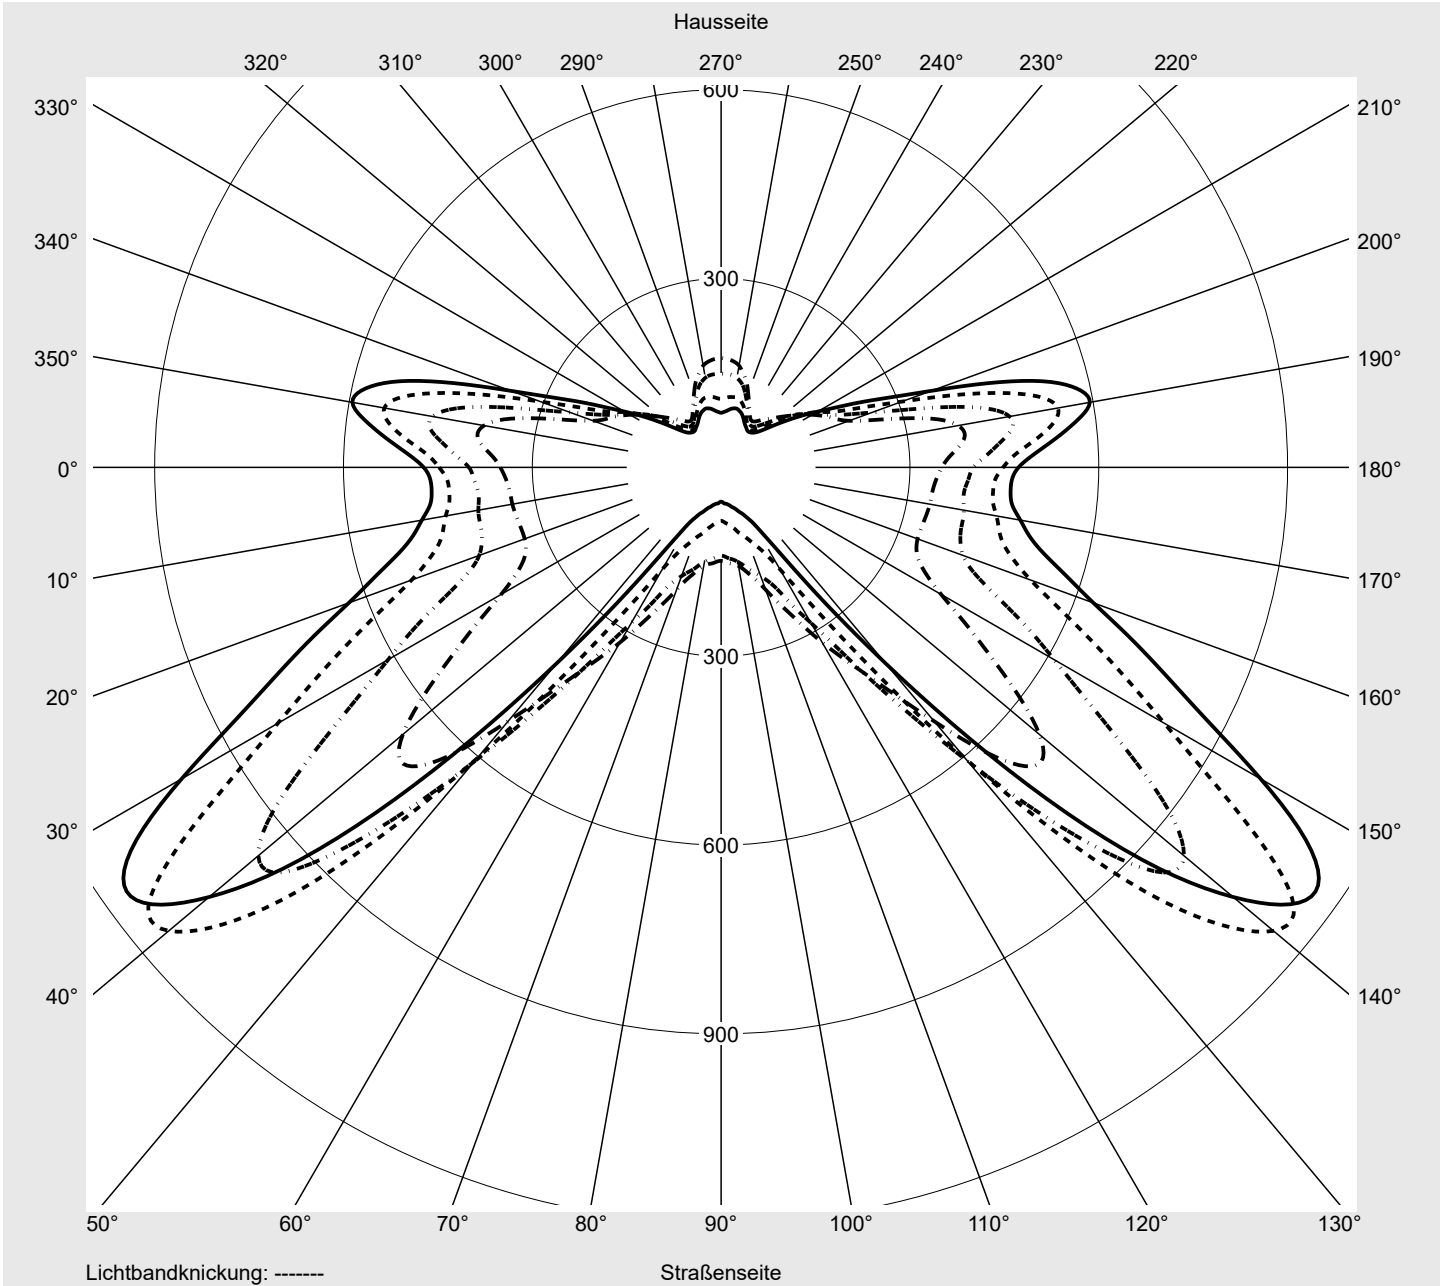

Lichttechnischer Prüfbefund

Familie
Streetlight 31 maxi toolless

Bestell-Nr.: 5XH8P31T08SA
EAN: 4069025105042

LP-Nummer
59337_1232

Ausführung	Mastansatz- / Mastaufsatzmontage, Smart Interface oben/unten
Optik	asymmetrisch, breit strahlend (ST1.5a)
Abdeckung	Einscheibensicherheitsglas (ESG)
Bestückung	LED 3000 K CRI ≥ 70
Betriebsgerät	EVG SITECO - Smart Interface
Bemessungswerte	Nettolichtstrom = 27810 lm Systemleistung = 211.4 W Lichtausbeute = 131.6 lm/W

Seriendokumentation
27.05.2024

siteco

Lichtstärke in cd/klm

C180-0

C215-35

C217,5-37,5

C270-90

Imax: 1158 cd/klm

Leuchtenbetriebswirkungsgrade

Eta	100.0%
Eta 0° - 90°	100.0%
Eta 90° - 180°	0.0%

Lichtstärkeklasse nach EN13201-2

Klasse:	---
Imax 70°	798.1
Imax 80°	214.2
Imax 90°	0.0
Imax >90°	0.0
Imax >95°	0.0

Messbedingungen

DIN EN 13032 und DIN 5032

Lichttechnischer Prüfbefund

Familie Streetlight 31 maxi toolless	Bestell-Nr.: 5XH8P31T08SA EAN: 4069025105042	LP-Nummer 59337_1232
--	---	--------------------------------

Kegelmantelkurven in cd/klm **KMK 65°** **KMK 62,5°** **KMK 60°** **KMK 57,5°** **siteco**