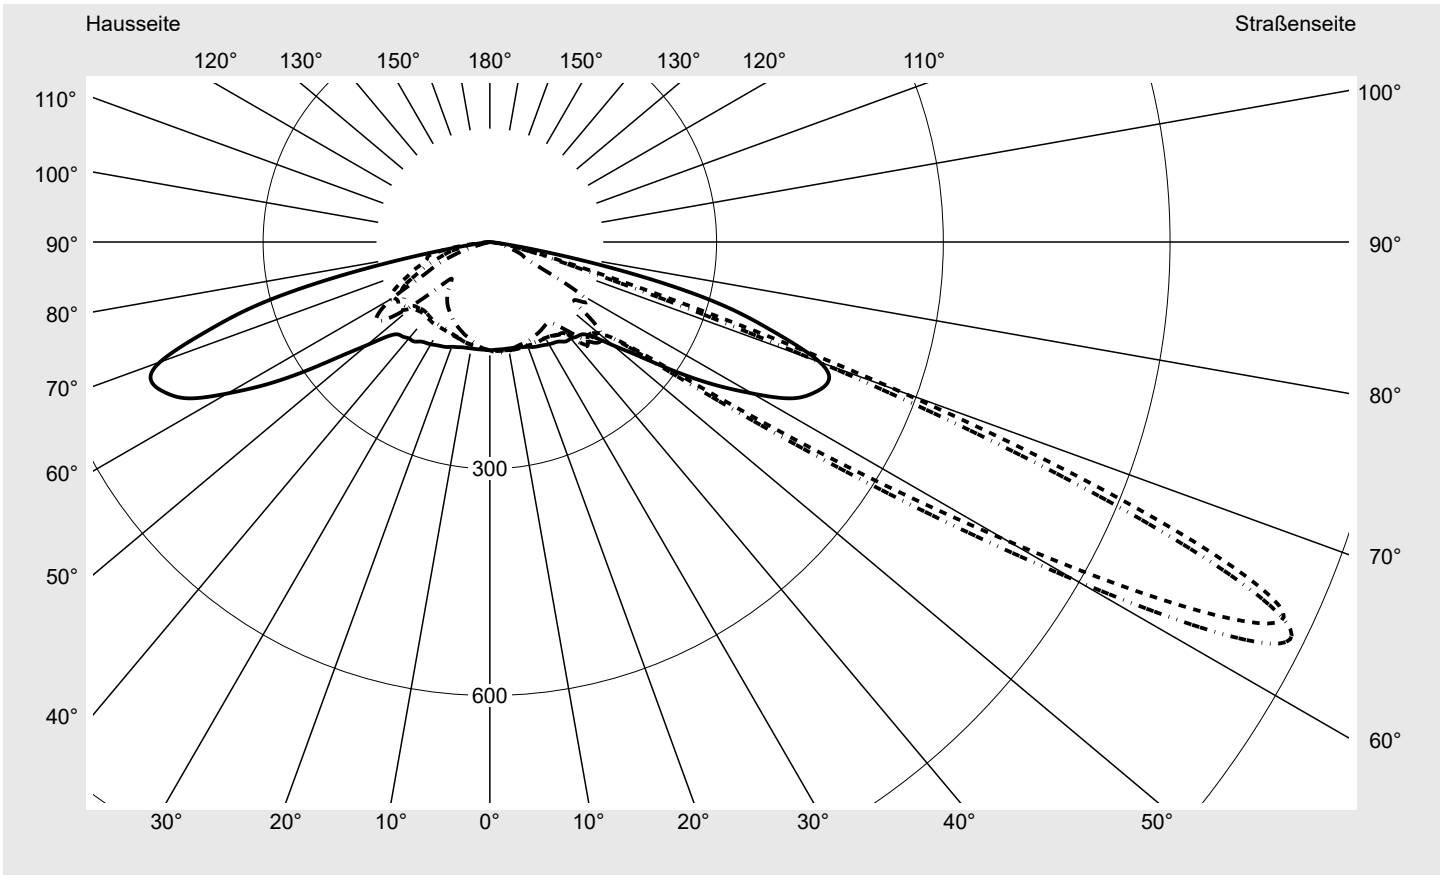

Lichttechnischer Prüfbefund

Familie
Streetlight 31 maxi toolless

Bestell-Nr.: 5XH8P31T08SA
EAN: 4069025105042

LP-Nummer
59337_1232

Ausführung	Mastansatz- / Mastaufsatzmontage, Smart Interface oben/unten
Optik	asymmetrisch, breit strahlend (ST1.5a)
Abdeckung	Einscheibensicherheitsglas (ESG)
Bestückung	LED 3000 K CRI ≥ 70
Betriebsgerät	EVG SITECO - Smart Interface
Bemessungswerte	Nettolichtstrom = 27810 lm Systemleistung = 211.4 W Lichtausbeute = 131.6 lm/W

Seriendokumentation
27.05.2024

siteco

Lichtstärke in cd/klm

C180-0

C215-35

C217,5-37,5

C270-90

Imax: 1158 cd/klm

Leuchtenbetriebswirkungsgrade

Eta	100.0%
Eta 0° - 90°	100.0%
Eta 90° - 180°	0.0%

Lichtstärkeklasse nach EN13201-2

Klasse:	---
Imax 70°	798.1
Imax 80°	214.2
Imax 90°	0.0
Imax >90°	0.0
Imax >95°	0.0

Messbedingungen