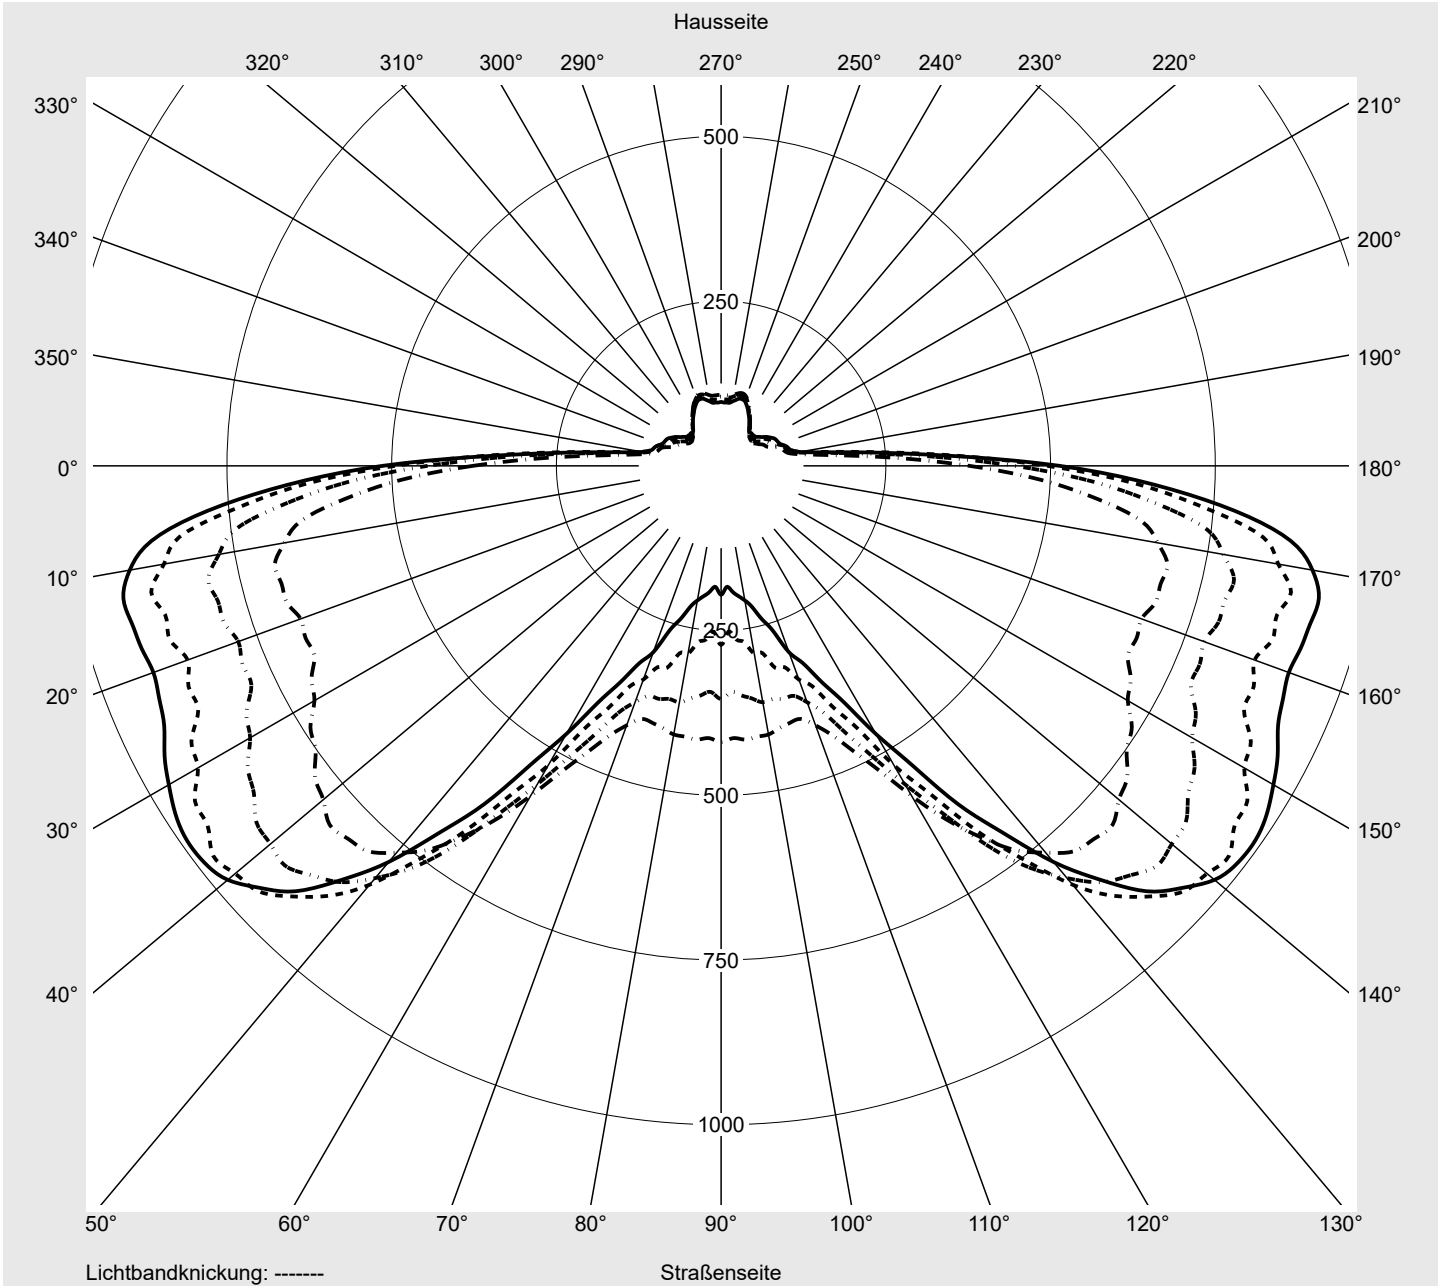

Lichttechnischer Prüfbefund

Familie Streetlight 31 maxi toolless	Bestell-Nr.: 5XH8H75N08SA EAN: 4069025105035	LP-Nummer 59066_1992

Kegelmantelkurven in cd/klm   **KMK 66°**   **KMK 65°**   **KMK 64°**   **KMK 63°**   **siteco**

Lichttechnischer Prüfbefund

Familie Streetlight 31 maxi toolless	Bestell-Nr.: 5XH8H75N08SA EAN: 4069025105035	LP-Nummer 59066_1992
Wertetabelle Lichtstärkemessung		Maximale Lichtstärke
		siteco