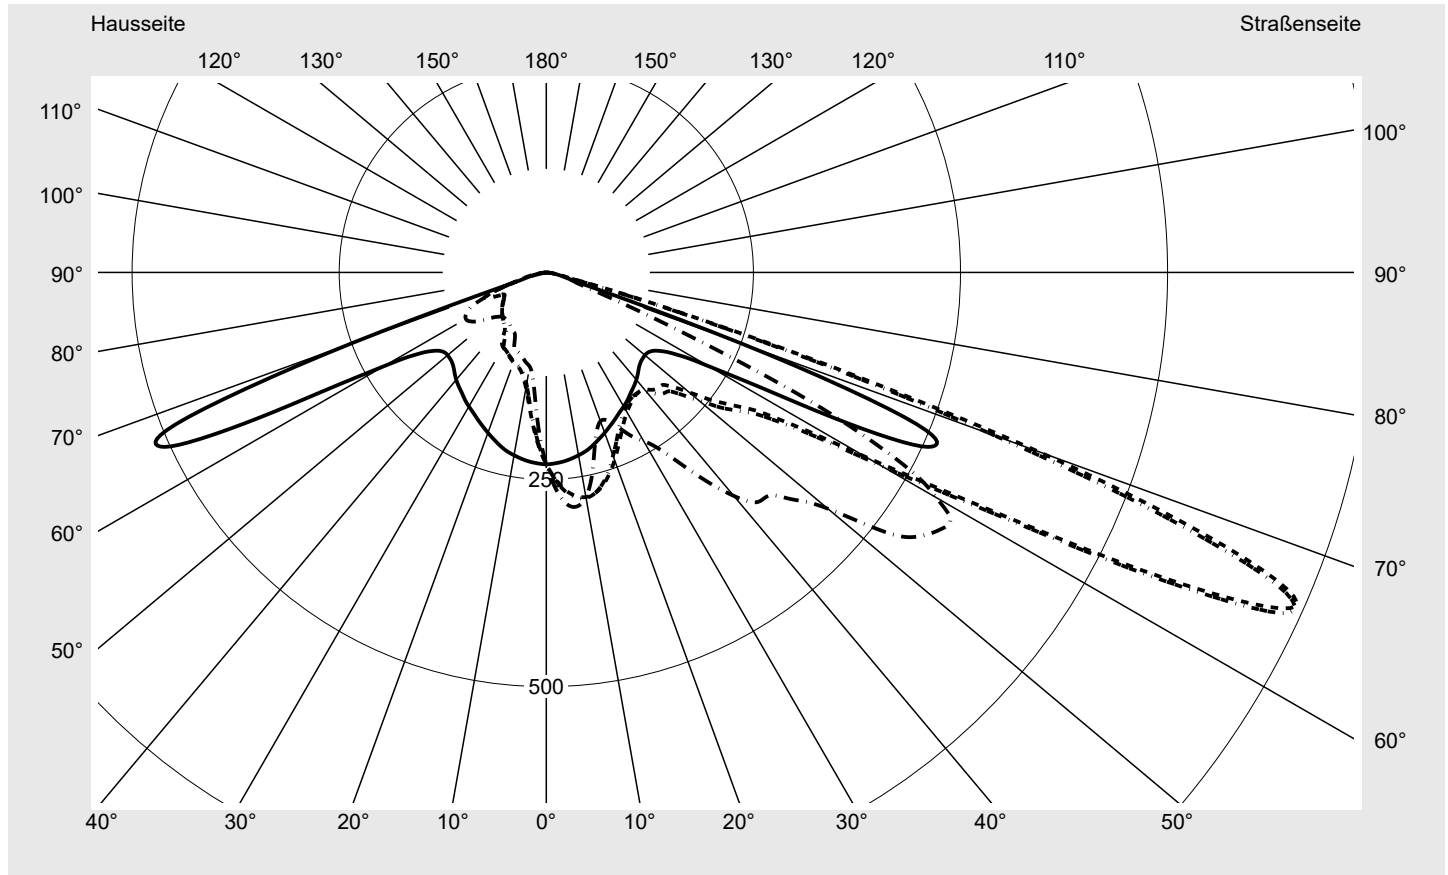

Seriendokumentation
27.05.2024

siteco

Lichtstärke in cd/klm

C180-0

C215-35

C217,5-37,5

C270-90

Imax: 990 cd/klm

Leuchtenbetriebswirkungsgrade

Eta	100.0%
Eta 0° - 90°	100.0%
Eta 90° - 180°	0.0%

Lichtstärkeklasse nach EN13201-2

Klasse:	G3
Imax 70°	685.4
Imax 80°	32.5
Imax 90°	0.0
Imax >90°	0.0
Imax >95°	0.0

Messbedingungen