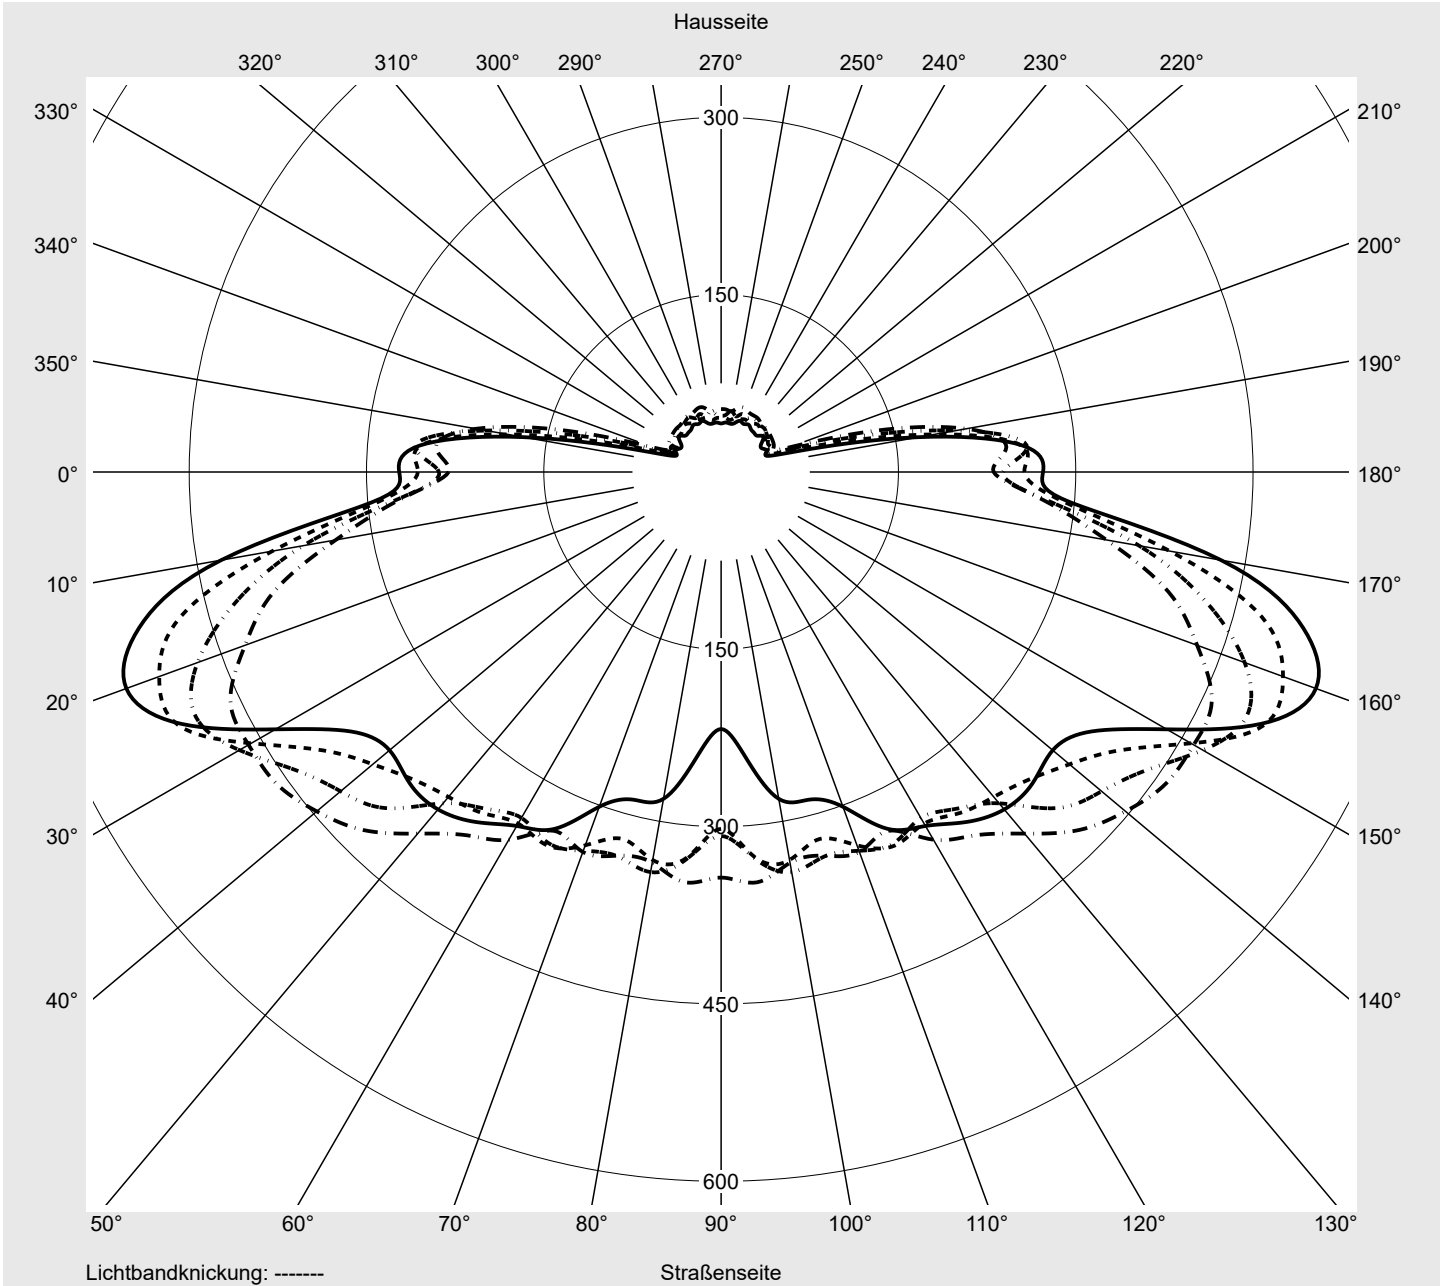

Lichttechnischer Prüfbefund

Familie
Streetlight 31 maxi toolless

Bestell-Nr.: 5XH8E5AA08TA
EAN: 4069025105011

LP-Nummer
59079_628

Ausführung Mastansatz- / Mastaufsatzmontage
Optik asymmetrisch, breit strahlend (STW1.0a G)
Abdeckung Einscheibensicherheitsglas (ESG)
Bestückung LED 3000 K | CRI ≥ 80
Betriebsgerät EVG SITECO
Bemessungswerte Nettolichtstrom = 28390 lm
Systemleistung = 217.7 W
Lichtausbeute = 130.4 lm/W

Seriendokumentation
27.05.2024

siteco

Lichtstärke in cd/klm

C180-0

C200-20

C205-25

C270-90

Imax: 535 cd/klm

Leuchtenbetriebswirkungsgrade

Eta 100.0%
Eta 0° - 90° 100.0%
Eta 90° - 180° 0.0%

Lichtstärkeklasse nach EN13201-2

Klasse: G4
Imax 70° 486.3
Imax 80° 49.2
Imax 90° 0.0
Imax >90° 0.0
Imax >95° 0.0

Messbedingungen

DIN EN 13032 und DIN 5032

Lichttechnischer Prüfbefund

Familie Streetlight 31 maxi toolless	Bestell-Nr.: 5XH8E5AA08TA EAN: 4069025105011	LP-Nummer 59079_628
--	---	-------------------------------

Kegelmantelkurven in cd/klm **KMK 57,5°** **KMK 55°** **KMK 52,5°** **KMK 50°** **siteco**