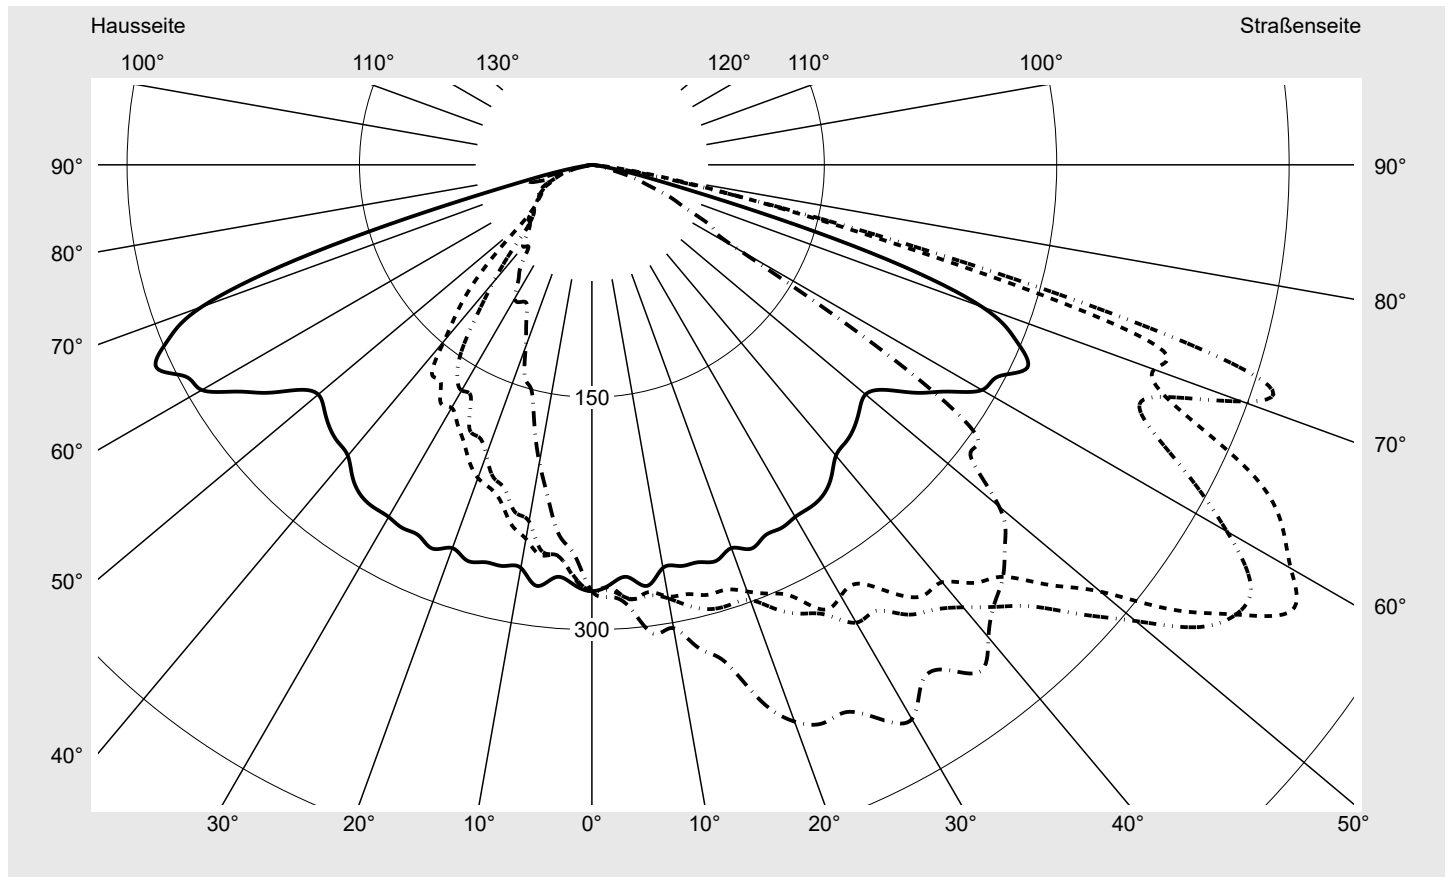

Lichttechnischer Prüfbefund

Familie
Streetlight 31 maxi toolless

Bestell-Nr.: 5XH8E5AA08TA
EAN: 4069025105011

LP-Nummer
59079_628

Ausführung Mastansatz- / Mastaufsatzmontage
Optik asymmetrisch, breit strahlend (STW1.0a G)
Abdeckung Einscheibensicherheitsglas (ESG)
Bestückung LED 3000 K | CRI ≥ 80
Betriebsgerät EVG SITECO
Bemessungswerte Nettolichtstrom = 28390 lm
Systemleistung = 217.7 W
Lichtausbeute = 130.4 lm/W

Seriendokumentation
27.05.2024

siteco

Lichtstärke in cd/klm

C180-0

C200-20

C205-25

C270-90

Imax: 535 cd/klm

Leuchtenbetriebswirkungsgrade

Eta 100.0%
Eta 0° - 90° 100.0%
Eta 90° - 180° 0.0%

Lichtstärkeklasse nach EN13201-2

Klasse: G4
Imax 70° 486.3
Imax 80° 49.2
Imax 90° 0.0
Imax >90° 0.0
Imax >95° 0.0

Messbedingungen

DIN EN 13032 und DIN 5032

Lichttechnischer Prüfbefund

Familie Streetlight 31 maxi toolless	Bestell-Nr.: 5XH8E5AA08TA EAN: 4069025105011	LP-Nummer 59079_628
--	---	-------------------------------

Kegelmantelkurven in cd/klm **KMK 57,5°** **KMK 55°** **KMK 52,5°** **KMK 50°** **siteco**