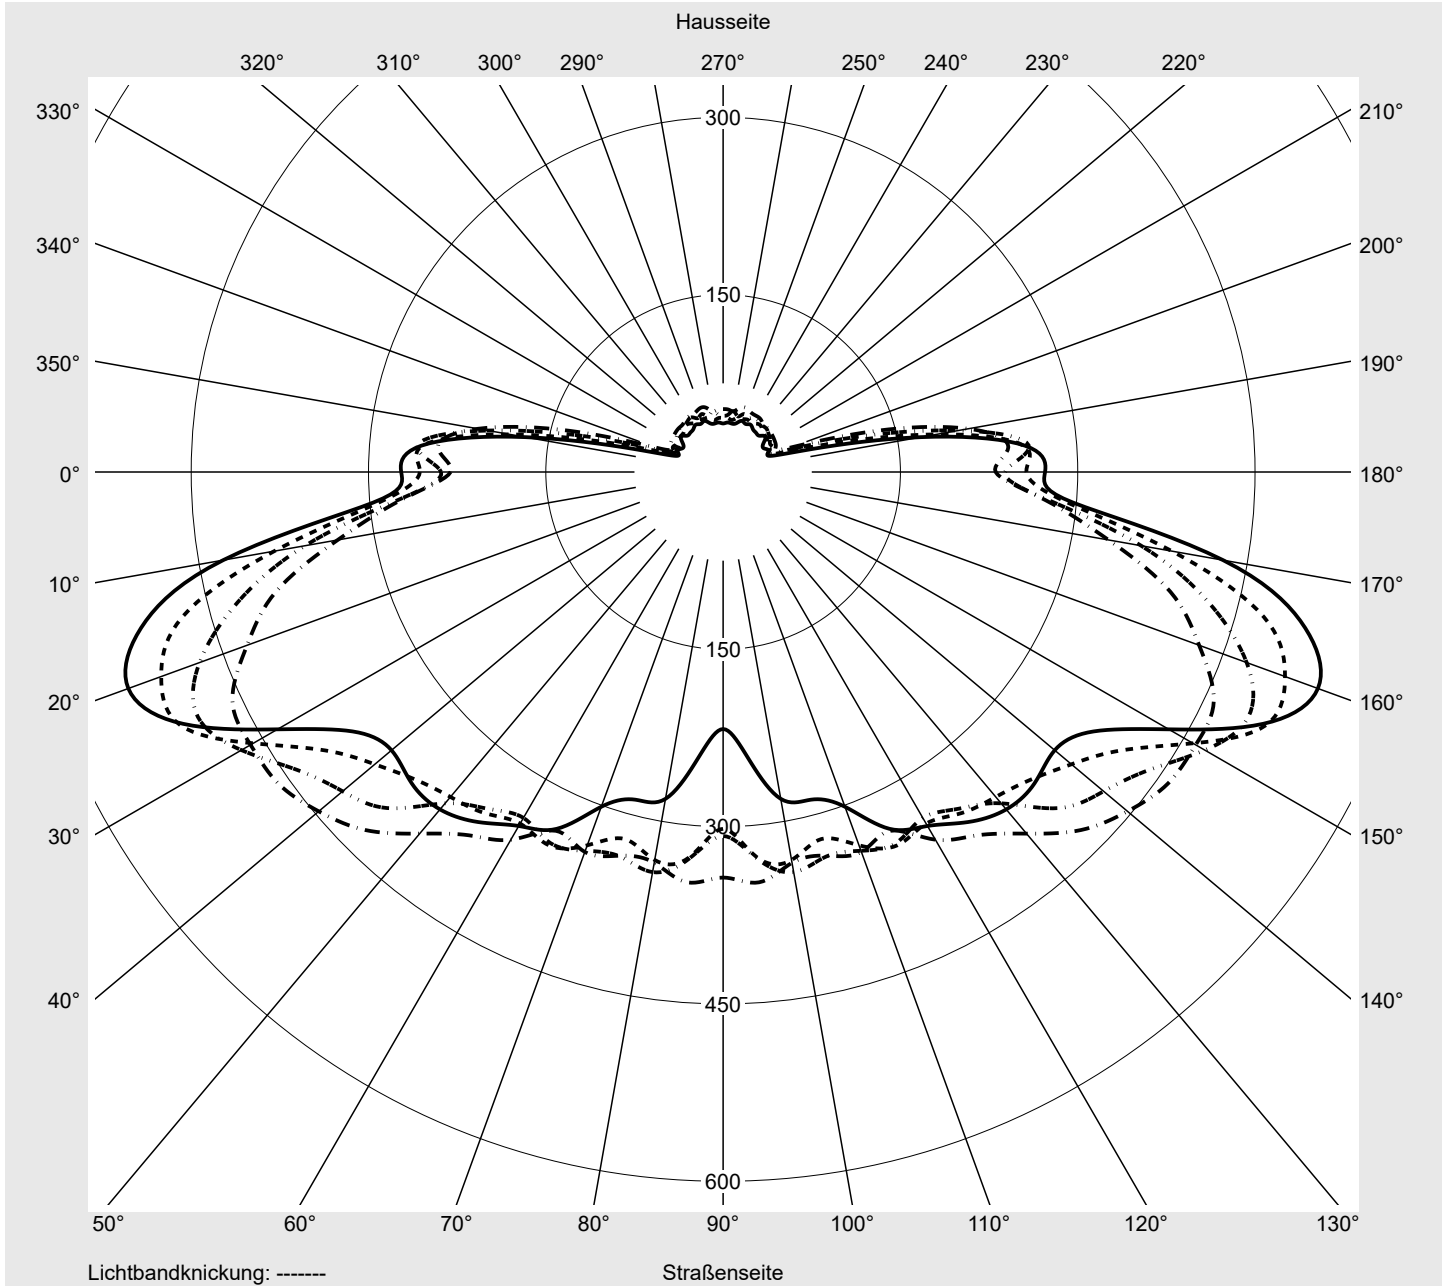

Lichttechnischer Prüfbefund

Familie
Streetlight 31 maxi toolless

Bestell-Nr.: 5XH8E31T08TA
EAN: 4069025104991

LP-Nummer
59079_661

Ausführung Mastansatz- / Mastaufsatzmontage, Smart Interface oben/unten
Optik asymmetrisch, breit strahlend (STW1.0a G)
Abdeckung Einscheibensicherheitsglas (ESG)
Bestückung LED 3000 K | CRI \geq 70
Betriebsgerät EVG SITECO - Smart Interface
Bemessungswerte Nettolichtstrom = 33650 lm
Systemleistung = 228.8 W
Lichtausbeute = 147.1 lm/W

Seriendokumentation
27.05.2024

siteco

Lichtstärke in cd/klm

C180-0

C200-20

C205-25

C270-90

Imax: 535 cd/klm

Leuchtenbetriebswirkungsgrade

Eta 100.0%
Eta 0° - 90° 100.0%
Eta 90° - 180° 0.0%

Lichtstärkeklasse nach EN13201-2

Klasse: G4
Imax 70° 486.3
Imax 80° 49.2
Imax 90° 0.0
Imax >90° 0.0
Imax >95° 0.0

Messbedingungen

DIN EN 13032 und DIN 5032

Lichttechnischer Prüfbefund

Familie Streetlight 31 maxi toolless	Bestell-Nr.: 5XH8E31T08TA EAN: 4069025104991	LP-Nummer 59079_661
--	---	-------------------------------

Kegelmantelkurven in cd/klm **KMK 57,5°** **KMK 55°** **KMK 52,5°** **KMK 50°** **siteco**