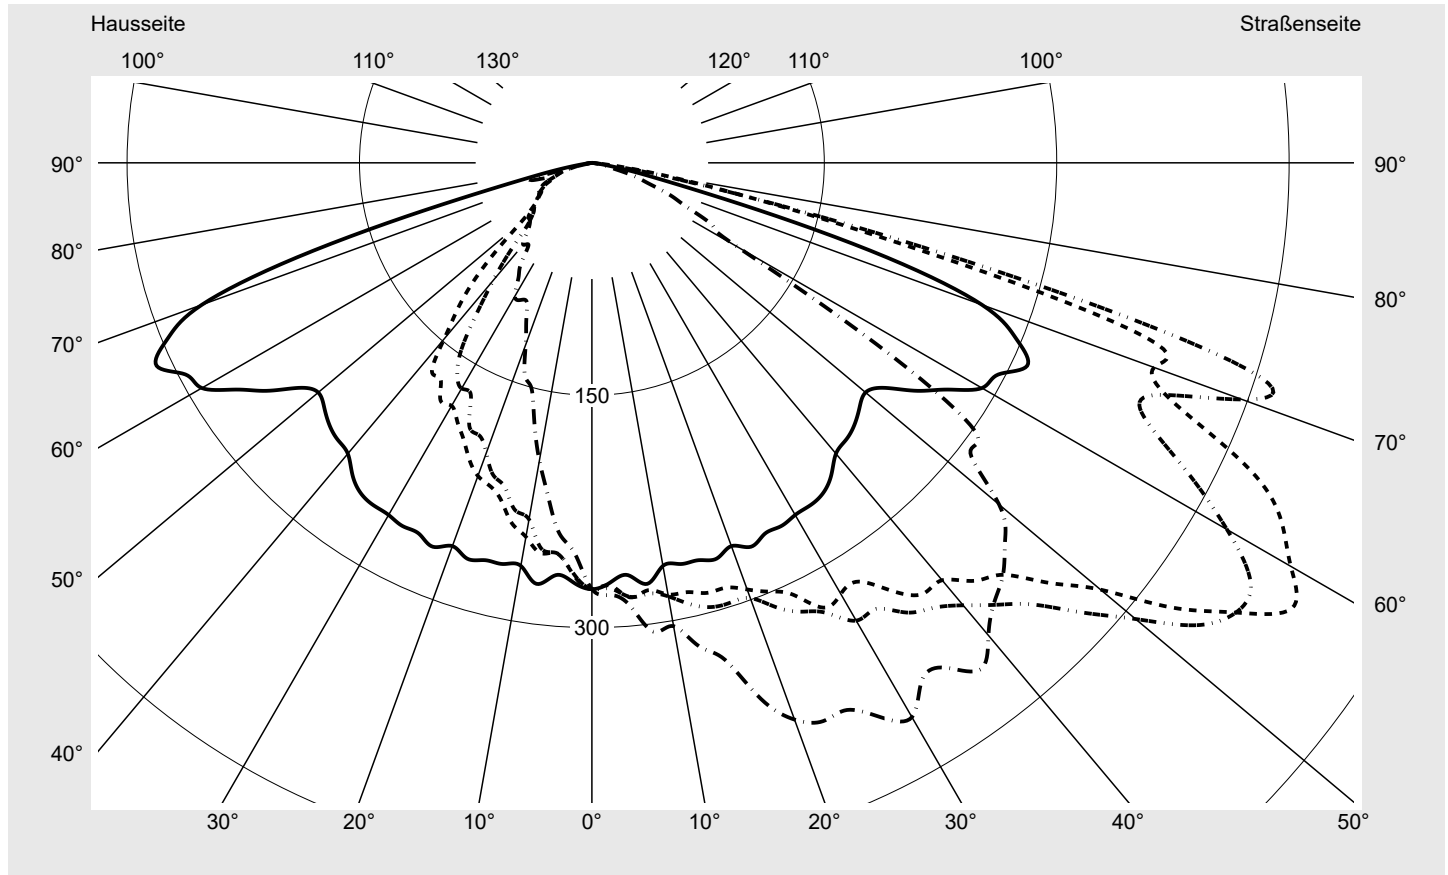

Lichttechnischer Prüfbefund

Familie
Streetlight 31 maxi toolless

Bestell-Nr.: 5XH8E31T08TA
EAN: 4069025104991

LP-Nummer
59079_661

Ausführung Mastansatz- / Mastaufsatzmontage, Smart Interface oben/unten
Optik asymmetrisch, breit strahlend (STW1.0a G)
Abdeckung Einscheibensicherheitsglas (ESG)
Bestückung LED 3000 K | CRI \geq 70
Betriebsgerät EVG SITECO - Smart Interface
Bemessungswerte Nettolichtstrom = 33650 lm
Systemleistung = 228.8 W
Lichtausbeute = 147.1 lm/W

Seriendokumentation
27.05.2024

siteco

Lichtstärke in cd/klm

C180-0

C200-20

C205-25

C270-90

Imax: 535 cd/klm

Leuchtenbetriebswirkungsgrade

Eta 100.0%
Eta 0° - 90° 100.0%
Eta 90° - 180° 0.0%

Lichtstärkeklasse nach EN13201-2

Klasse: G4
Imax 70° 486.3
Imax 80° 49.2
Imax 90° 0.0
Imax >90° 0.0
Imax >95° 0.0

Messbedingungen