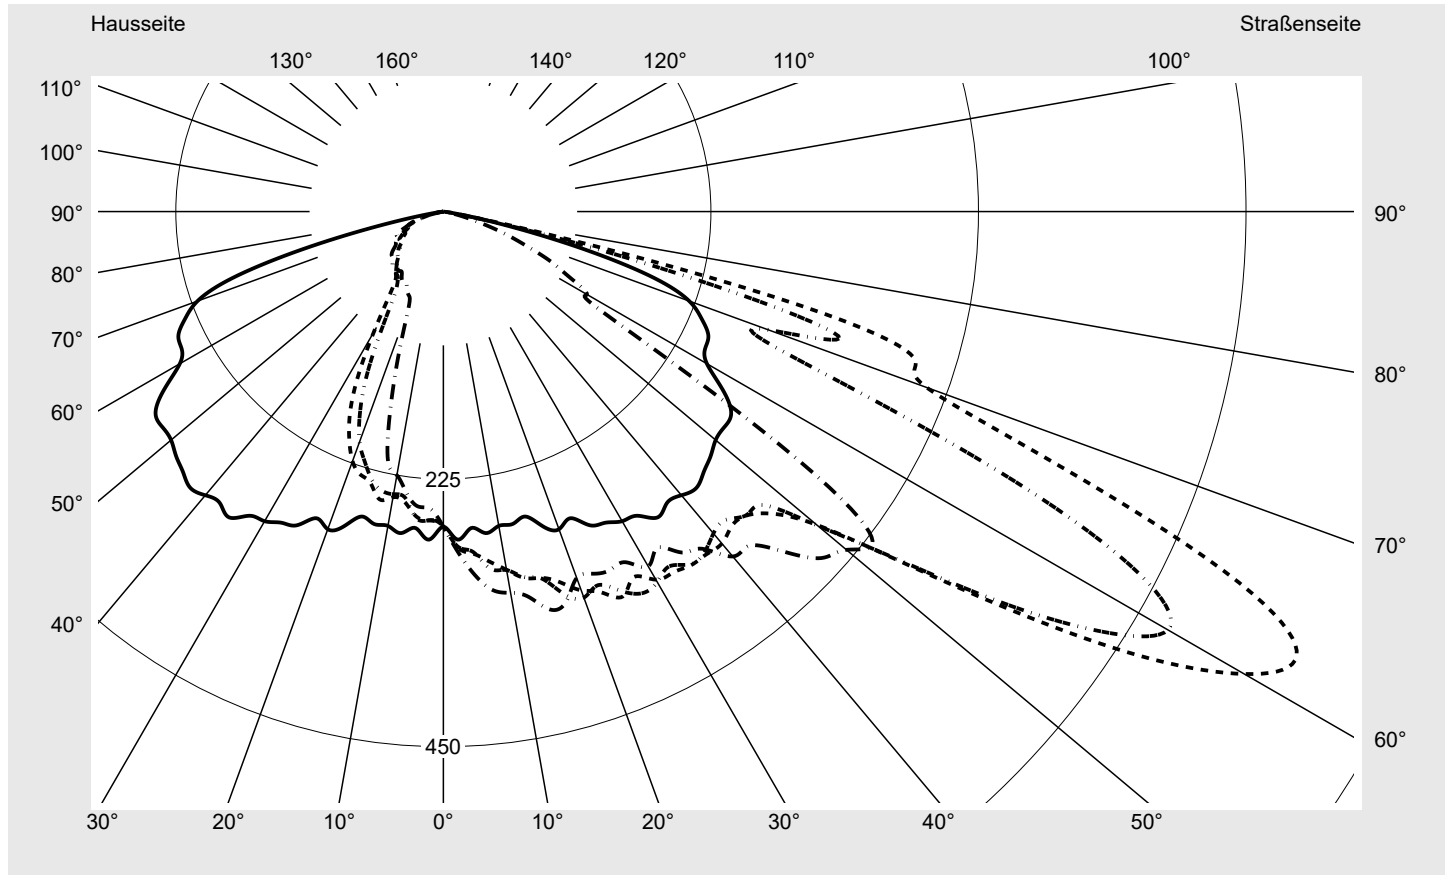

Lichttechnischer Prüfbefund

Familie
Streetlight 31 maxi toolless

Bestell-Nr.: 5XH8E31T08SA
EAN: 4069025104984

LP-Nummer
59077_2381

Ausführung Mastansatz- / Mastaufsatzmontage, Smart Interface oben/unten
Optik asymmetrisch, breit strahlend (STW1.0a)
Abdeckung Einscheibensicherheitsglas (ESG)
Bestückung LED 3000 K | CRI \geq 70
Betriebsgerät EVG SITECO - Smart Interface
Bemessungswerte Nettolichtstrom = 28310 lm
 Systemleistung = 211.4 W
 Lichtausbeute = 133.9 lm/W

Seriendokumentation
27.05.2024

siteco

Lichtstärke in cd/klm

C180-0

C210-30

C215-35

C270-90

Imax: 809 cd/klm

Leuchtenbetriebswirkungsgrade

Eta	100.0%
Eta 0° - 90°	100.0%
Eta 90° - 180°	0.0%

Lichtstärkeklasse nach EN13201-2

Klasse:	G4
Imax 70°	498.7
Imax 80°	32.8
Imax 90°	0.0
Imax >90°	0.0
Imax >95°	0.0

Messbedingungen