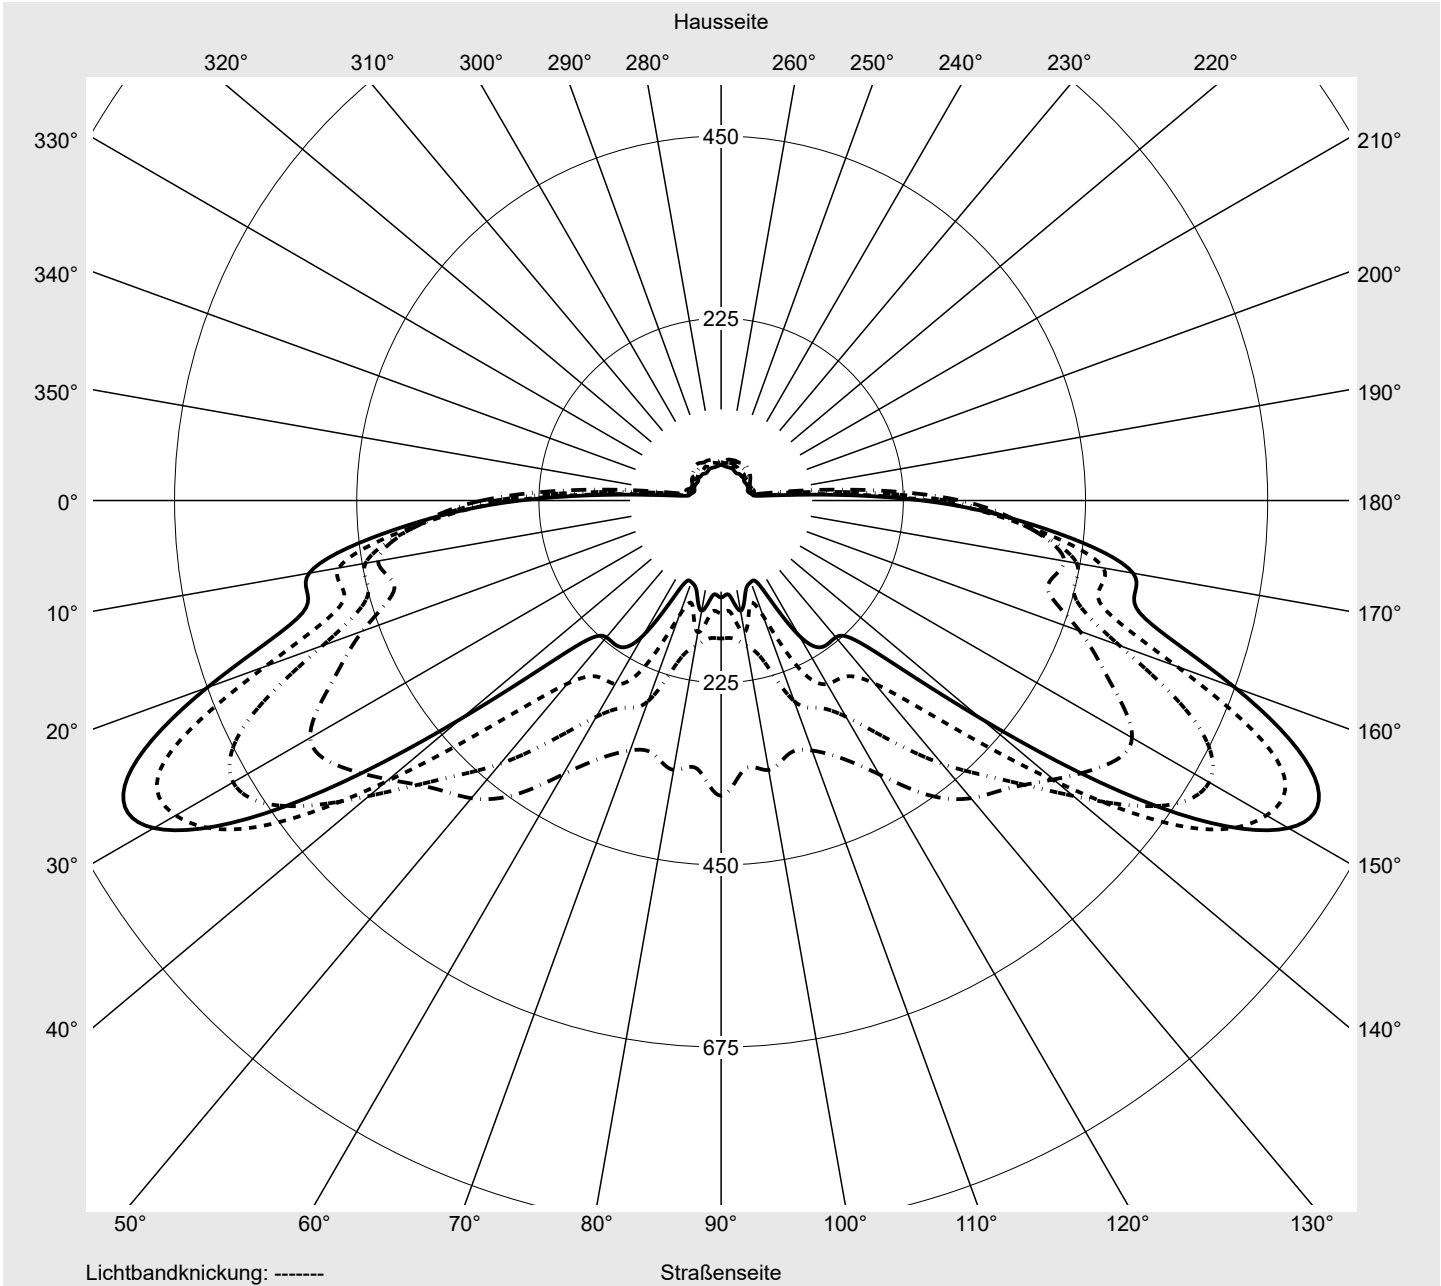

Lichttechnischer Prüfbefund

Familie
Streetlight 31 maxi toolless

Bestell-Nr.: 5XH8E31T08SA
EAN: 4069025104984

LP-Nummer
59077_2381

Ausführung Mastansatz- / Mastaufsatzmontage, Smart Interface oben/unten
Optik asymmetrisch, breit strahlend (STW1.0a)
Abdeckung Einscheibensicherheitsglas (ESG)
Bestückung LED 3000 K | CRI \geq 70
Betriebsgerät EVG SITECO - Smart Interface
Bemessungswerte Nettolichtstrom = 28310 lm
 Systemleistung = 211.4 W
 Lichtausbeute = 133.9 lm/W

Seriendokumentation
27.05.2024

siteco

Lichtstärke in cd/klm

C180-0

C210-30

C215-35

C270-90

Imax: 809 cd/klm

Leuchtenbetriebswirkungsgrade

Eta	100.0%
Eta 0° - 90°	100.0%
Eta 90° - 180°	0.0%

Lichtstärkeklasse nach EN13201-2

Klasse:	G4
Imax 70°	498.7
Imax 80°	32.8
Imax 90°	0.0
Imax >90°	0.0
Imax >95°	0.0

Messbedingungen

DIN EN 13032 und DIN 5032

Lichttechnischer Prüfbefund

Familie Streetlight 31 maxi toolless	Bestell-Nr.: 5XH8E31T08SA EAN: 4069025104984	LP-Nummer 59077_2381
--	---	--------------------------------

Kegelmantelkurven in cd/klm **KMK 62,5°** **KMK 60°** **KMK 57,5°** **KMK 55°** **siteco**