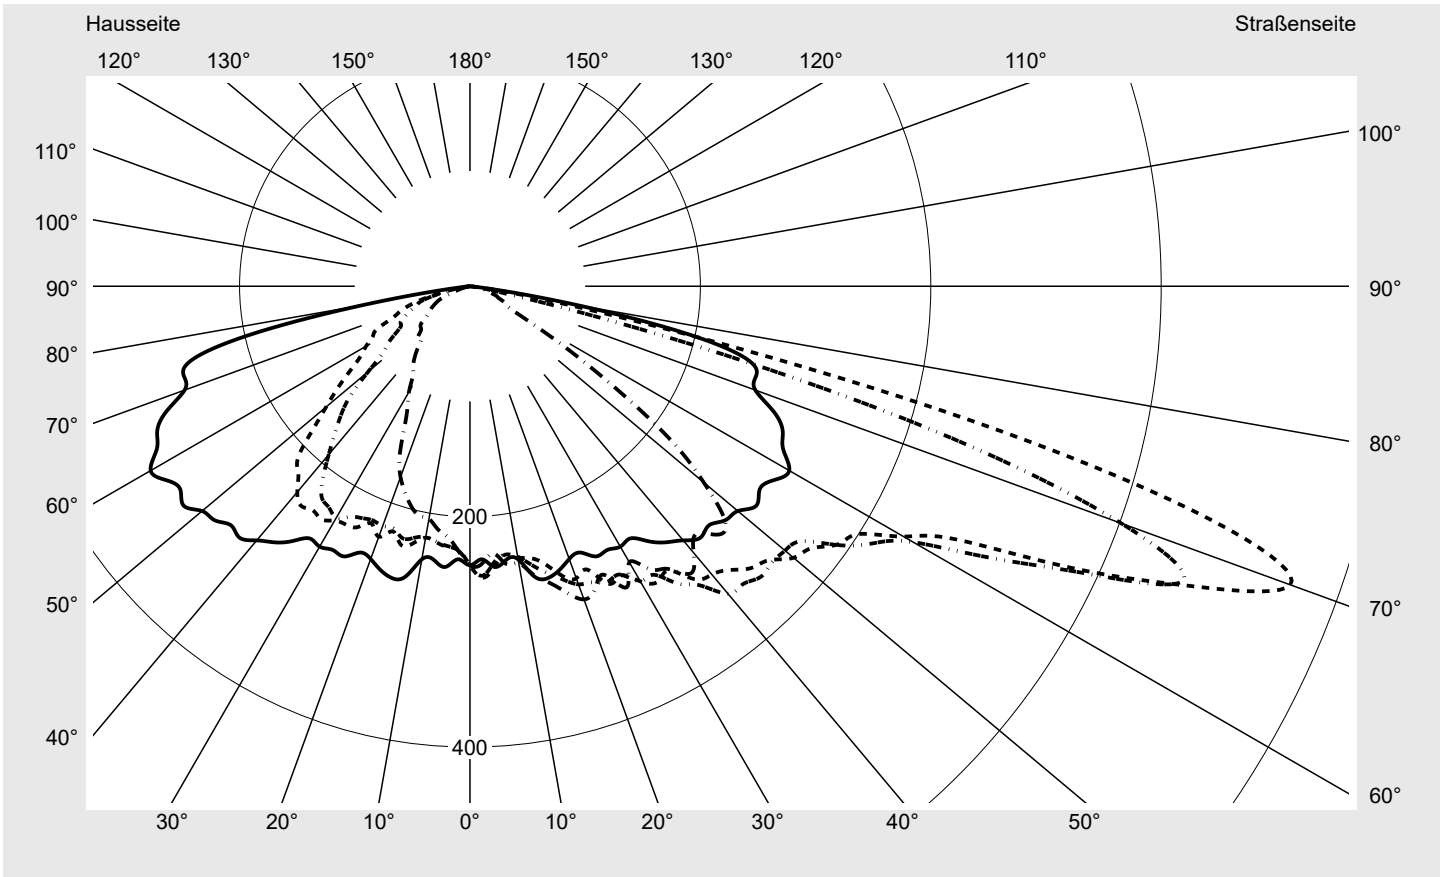

Lichttechnischer Prüfbefund

Familie
Streetlight 31 maxi toolless

Bestell-Nr.: 5XH8D3AS08SA
EAN: 4069025104908

LP-Nummer
59076_2603

Ausführung	Mastansatz- / Mastaufsatzmontage, Smart Interface oben
Optik	asymmetrisch, breit strahlend (ST1.0a)
Abdeckung	Einscheibensicherheitsglas (ESG)
Bestückung	LED 3000 K CRI ≥ 70
Betriebsgerät	EVG SITECO - Smart Interface
Bemessungswerte	Nettolichtstrom = 28310 lm Systemleistung = 211.4 W Lichtausbeute = 133.9 lm/W

Seriendokumentation
27.05.2024

siteco

Lichtstärke in cd/klm

C180-0

C205-25

C210-30

C270-90

Imax: 758 cd/klm

Leuchtenbetriebswirkungsgrade

Eta	100.0%
Eta 0° - 90°	100.0%
Eta 90° - 180°	0.0%

Lichtstärkeklasse nach EN13201-2

Klasse:	G3
Imax 70°	757.8
Imax 80°	95.1
Imax 90°	0.0
Imax >90°	0.0
Imax >95°	0.0

Messbedingungen