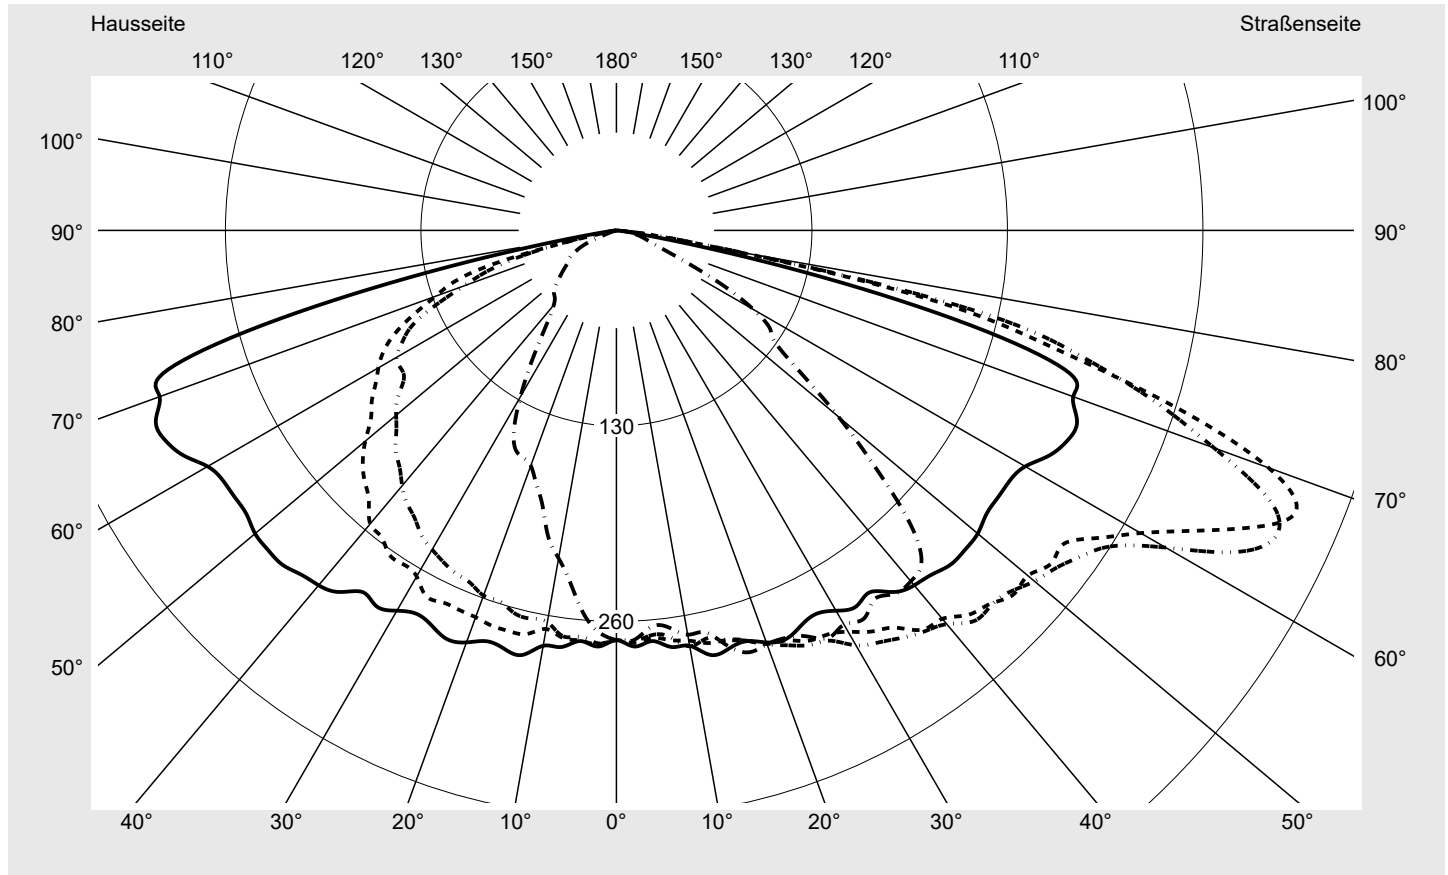

Lichttechnischer Prüfbefund

Familie
Streetlight 31 maxi toolless

Bestell-Nr.: 5XH8D3AR08TA
EAN: 4069025104892

LP-Nummer
59078_732

Ausführung Mastansatz- / Mastaufsatzmontage, Smart Interface unten
Optik asymmetrisch, breit strahlend (ST1.0a G)
Abdeckung Einscheibensicherheitsglas (ESG)
Bestückung LED 3000 K | CRI ≥ 70
Betriebsgerät EVG SITECO - Smart Interface
Bemessungswerte Nettolichtstrom = 33650 lm
Systemleistung = 228.8 W
Lichtausbeute = 147.1 lm/W

Seriendokumentation
27.05.2024

siteco

Lichtstärke in cd/klm

C180-0

C195-15

C200-20

C270-90

Imax: 489 cd/klm

Leuchtenbetriebswirkungsgrade

Eta	100.0%
Eta 0° - 90°	100.0%
Eta 90° - 180°	0.0%

Lichtstärkeklasse nach EN13201-2

Klasse:	G4
Imax 70°	461.5
Imax 80°	96.1
Imax 90°	0.0
Imax >90°	0.0
Imax >95°	0.0

Messbedingungen