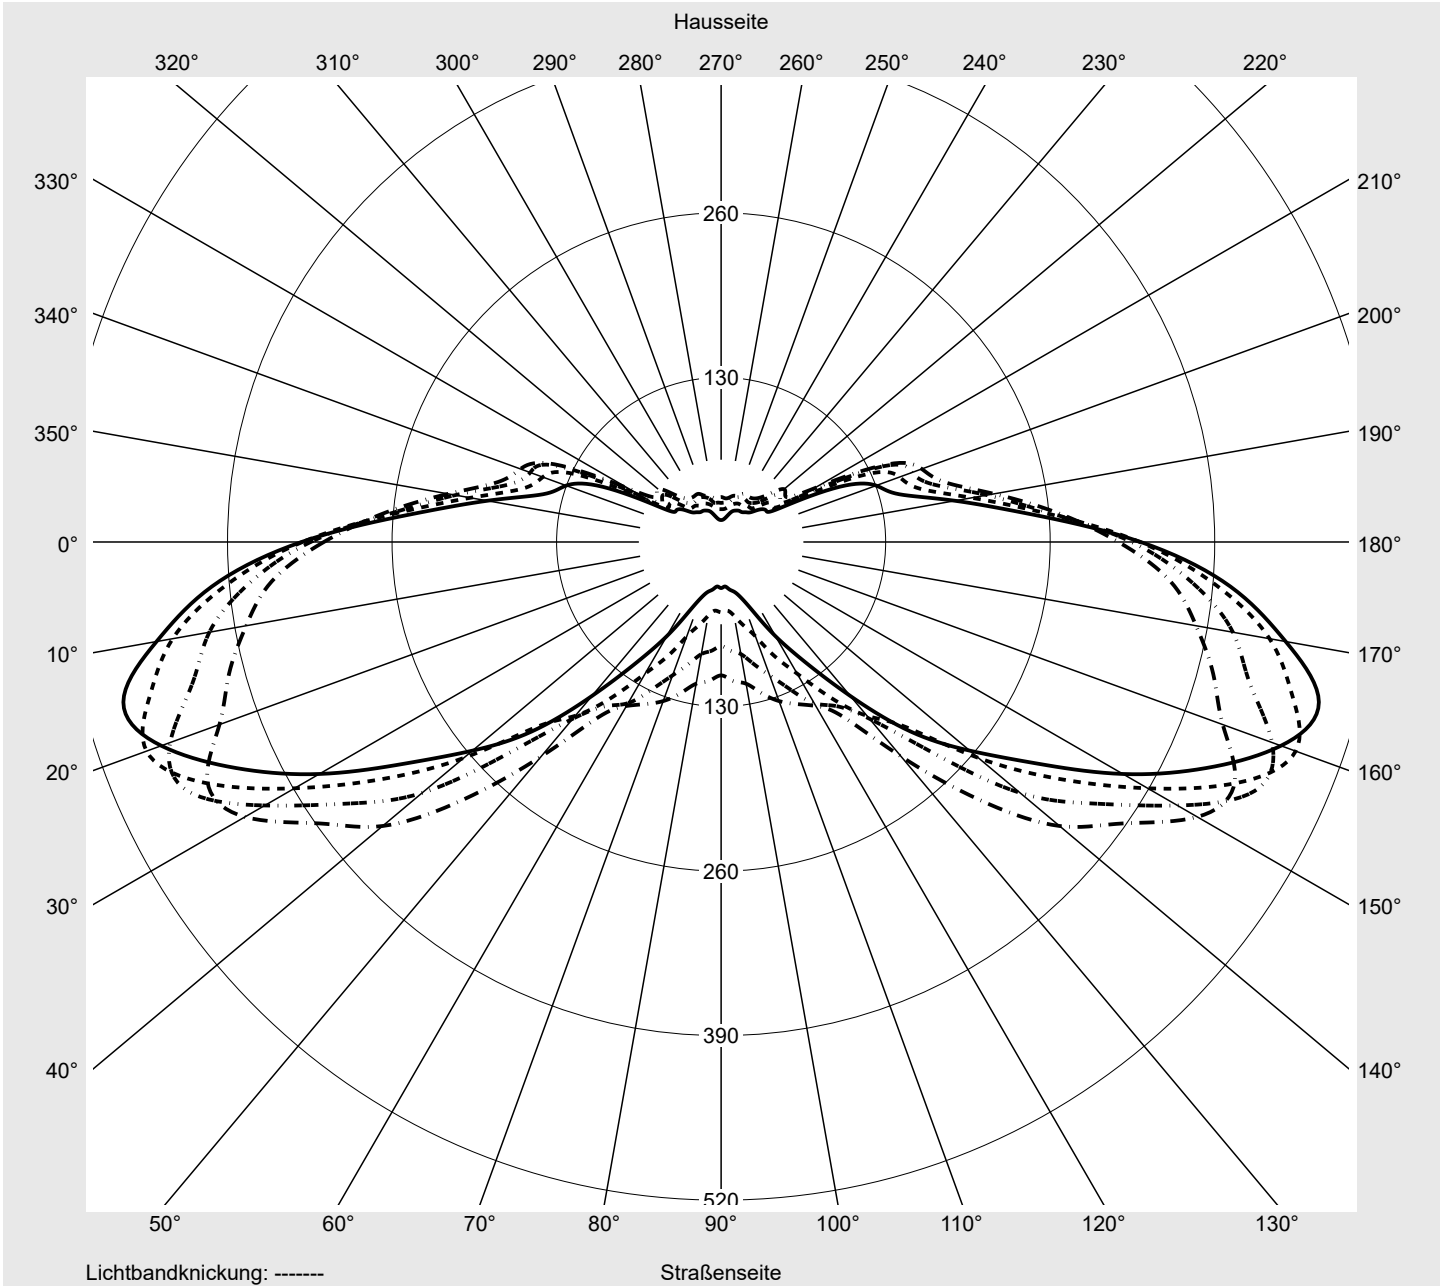

Lichttechnischer Prüfbefund

Familie
Streetlight 31 maxi toolless

Bestell-Nr.: 5XH8D3AR08TA
EAN: 4069025104892

LP-Nummer
59078_732

Ausführung Mastansatz- / Mastaufsatzmontage, Smart Interface unten
Optik asymmetrisch, breit strahlend (ST1.0a G)
Abdeckung Einscheibensicherheitsglas (ESG)
Bestückung LED 3000 K | CRI ≥ 70
Betriebsgerät EVG SITECO - Smart Interface
Bemessungswerte Nettolichtstrom = 33650 lm
Systemleistung = 228.8 W
Lichtausbeute = 147.1 lm/W

Leuchtenbetriebswirkungsgrade

Eta	100.0%
Eta 0° - 90°	100.0%
Eta 90° - 180°	0.0%

Lichtstärkeklasse nach EN13201-2

Klasse:	G4
Imax 70°	461.5
Imax 80°	96.1
Imax 90°	0.0
Imax >90°	0.0
Imax >95°	0.0

Messbedingungen

DIN EN 13032 und DIN 5032

Lichttechnischer Prüfbefund

Familie Streetlight 31 maxi toolless	Bestell-Nr.: 5XH8D3AR08TA EAN: 4069025104892	LP-Nummer 59078_732
--	---	-------------------------------

Kegelmantelkurven in cd/klm **KMK 67,5°** **KMK 65°** **KMK 62,5°** **KMK 60°** **siteco**