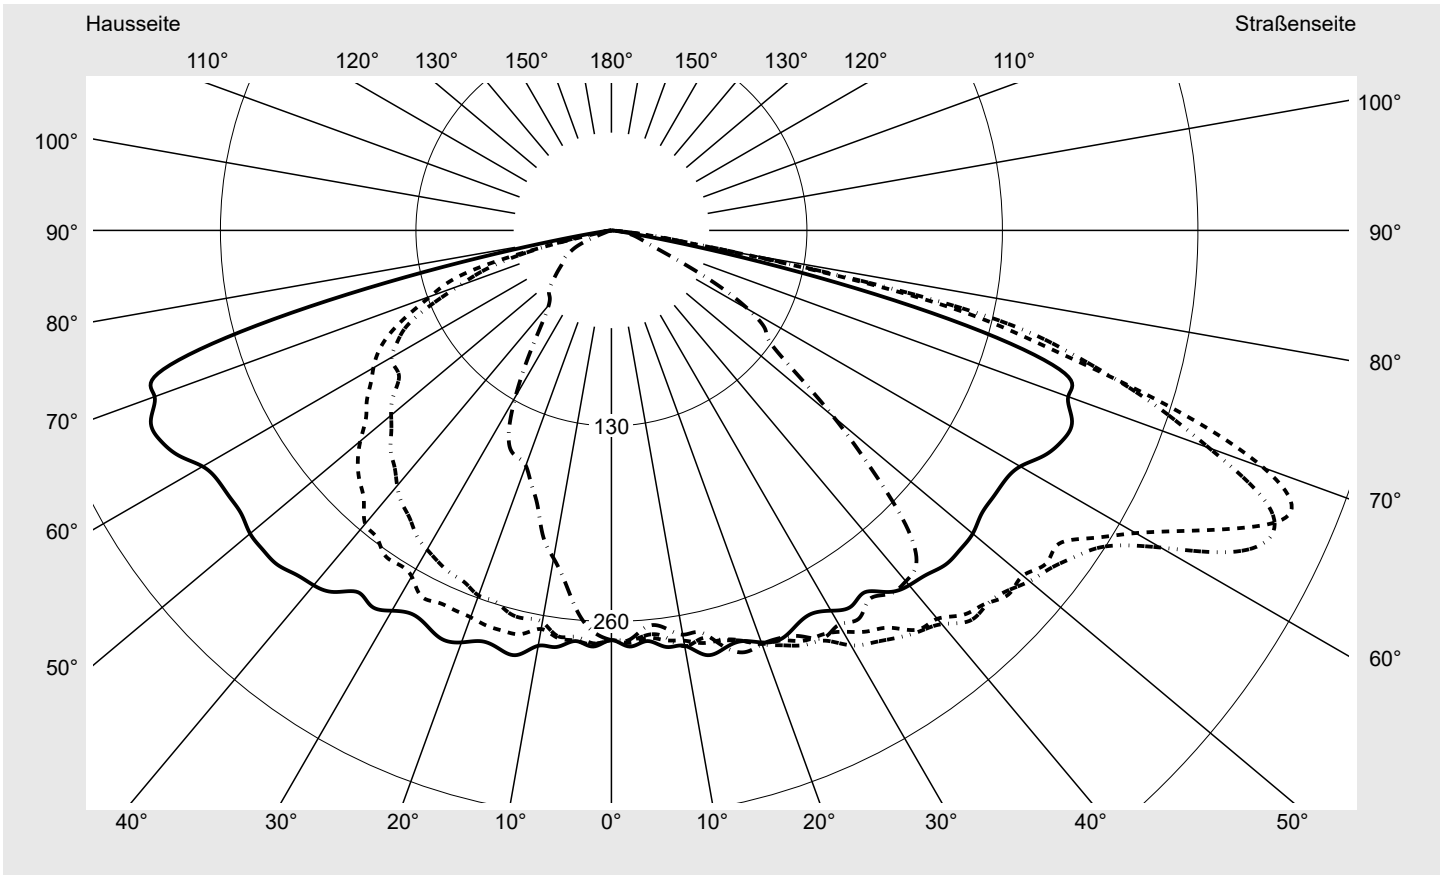

Lichttechnischer Prüfbefund

Familie
Streetlight 31 maxi toolless

Bestell-Nr.: 5XH8D3AB08TA
EAN: 4069025104878

LP-Nummer
59078_722

Ausführung	Mastansatz- / Mastaufsatzmontage
Optik	asymmetrisch, breit strahlend (ST1.0a G)
Abdeckung	Einscheibensicherheitsglas (ESG)
Bestückung	LED 3000 K CRI ≥ 70
Betriebsgerät	EVG SITECO
Bemessungswerte	Nettolichtstrom = 32370 lm Systemleistung = 217.7 W Lichtausbeute = 148.7 lm/W

Seriendokumentation
27.05.2024

siteco

Lichtstärke in cd/klm

C180-0

C195-15

C200-20

C270-90

Imax: 489 cd/klm

Leuchtenbetriebswirkungsgrade

Eta	100.0%
Eta 0° - 90°	100.0%
Eta 90° - 180°	0.0%

Lichtstärkeklasse nach EN13201-2

Klasse:	G4
Imax 70°	461.5
Imax 80°	96.1
Imax 90°	0.0
Imax >90°	0.0
Imax >95°	0.0

Messbedingungen