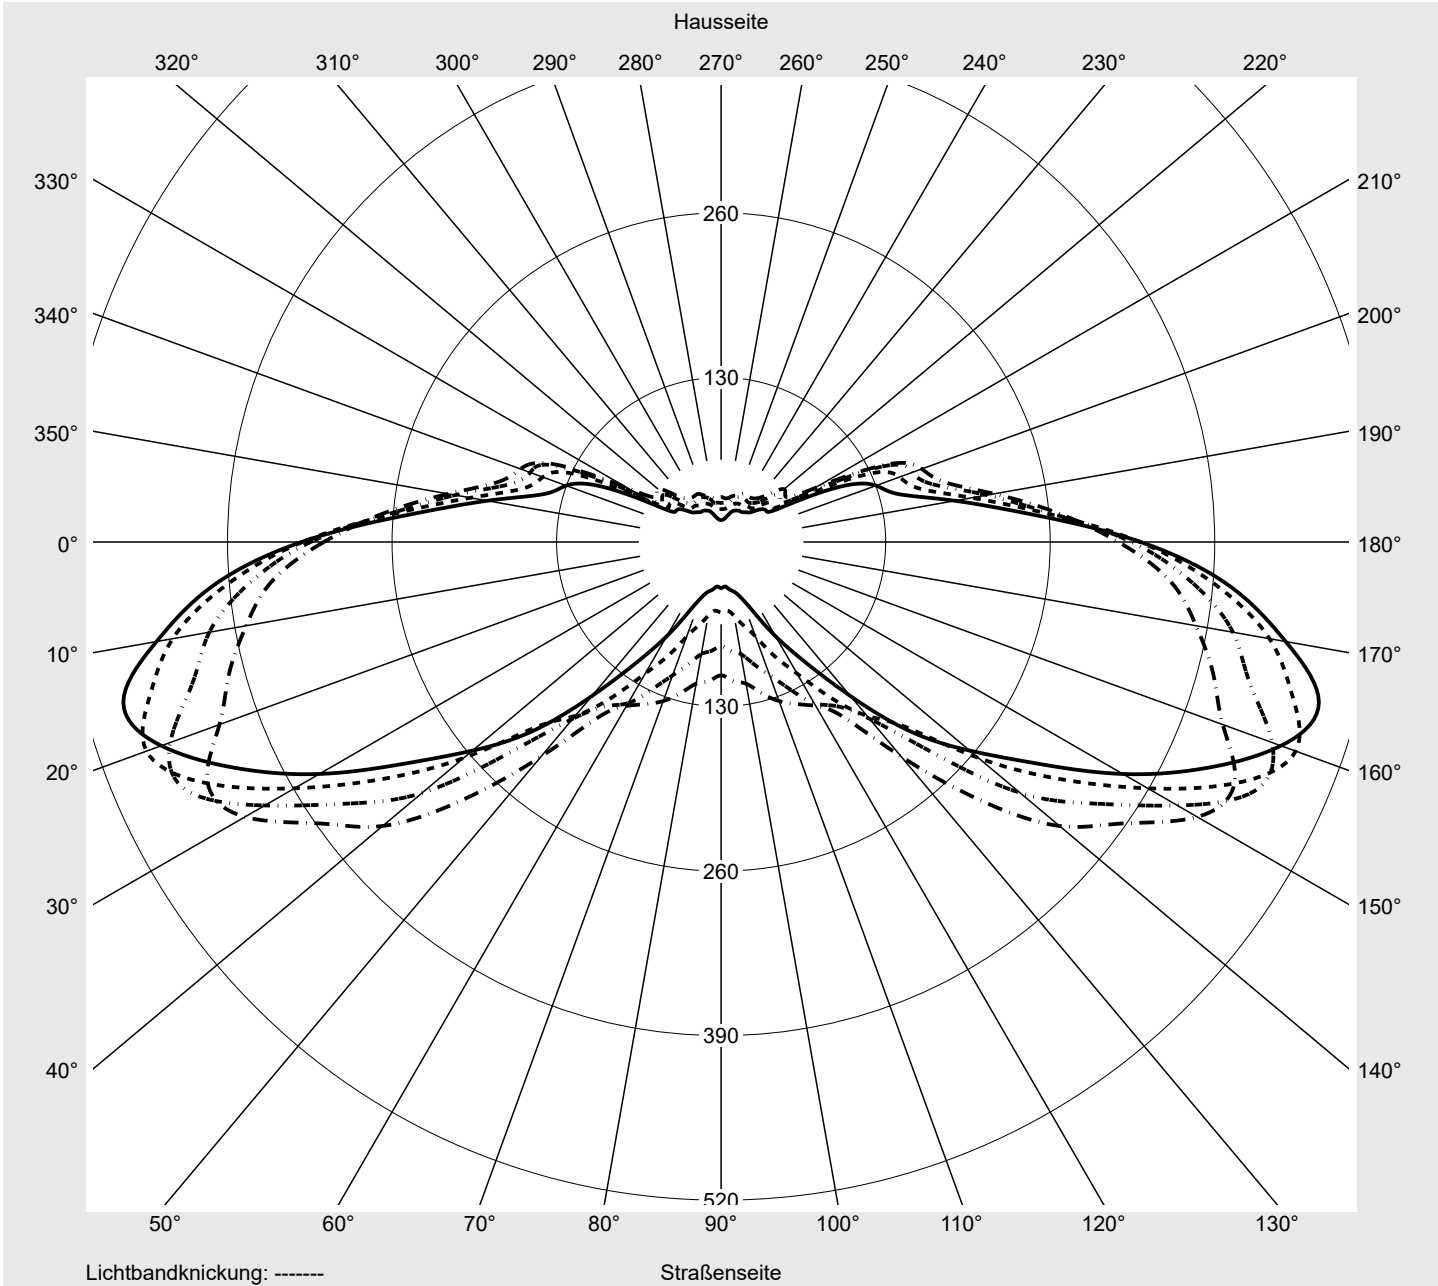

Lichttechnischer Prüfbefund

Familie
Streetlight 31 maxi toolless

Bestell-Nr.: 5XH8D3AB08TA
EAN: 4069025104878

LP-Nummer
59078_722

Ausführung	Mastansatz- / Mastaufsatzmontage
Optik	asymmetrisch, breit strahlend (ST1.0a G)
Abdeckung	Einscheibensicherheitsglas (ESG)
Bestückung	LED 3000 K CRI ≥ 70
Betriebsgerät	EVG SITECO
Bemessungswerte	Nettolichtstrom = 32370 lm Systemleistung = 217.7 W Lichtausbeute = 148.7 lm/W

Leuchtenbetriebswirkungsgrade

Eta	100.0%
Eta 0° - 90°	100.0%
Eta 90° - 180°	0.0%

Lichtstärkeklasse nach EN13201-2

Klasse:	G4
Imax 70°	461.5
Imax 80°	96.1
Imax 90°	0.0
Imax >90°	0.0
Imax >95°	0.0

Messbedingungen

DIN EN 13032 und DIN 5032

Lichttechnischer Prüfbefund

Familie Streetlight 31 maxi toolless	Bestell-Nr.: 5XH8D3AB08TA EAN: 4069025104878	LP-Nummer 59078_722
--	---	-------------------------------

Kegelmantelkurven in cd/klm **KMK 67,5°** **KMK 65°** **KMK 62,5°** **KMK 60°** **siteco**