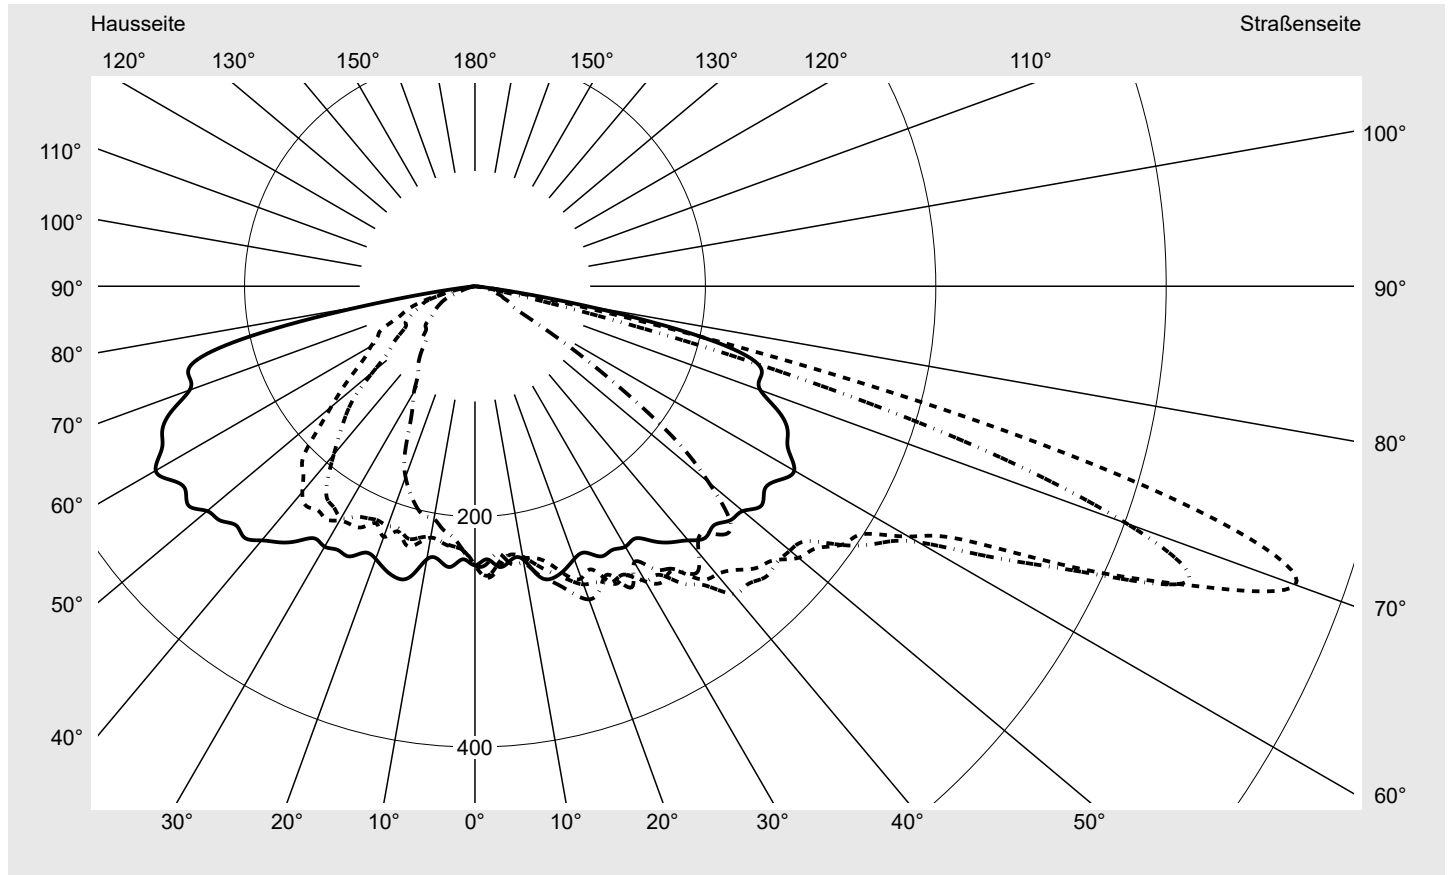

Lichttechnischer Prüfbefund

Familie
Streetlight 31 maxi toolless

Bestell-Nr.: 5XH8D35N08SA
EAN: 4069025104823

LP-Nummer
59076_2618

Ausführung Mastansatz- / Mastaufsatzmontage, NEMA 7 pin (DALI)
Optik asymmetrisch, breit strahlend (ST1.0a)
Abdeckung Einscheibensicherheitsglas (ESG)
Bestückung LED 3000 K | CRI ≥ 70
Betriebsgerät EVG SITECO
Bemessungswerte Nettolichtstrom = 28060 lm
 Systemleistung = 208.6 W
 Lichtausbeute = 134.5 lm/W

Seriendokumentation
27.05.2024

siteco

Lichtstärke in cd/klm

C180-0

C205-25

C210-30

C270-90

Imax: 758 cd/klm

Leuchtenbetriebswirkungsgrade

Eta 100.0%
 Eta 0° - 90° 100.0%
 Eta 90° - 180° 0.0%

Lichtstärkeklasse nach EN13201-2

Klasse: G3
 Imax 70° 757.8
 Imax 80° 95.1
 Imax 90° 0.0
 Imax >90° 0.0
 Imax >95° 0.0

Messbedingungen