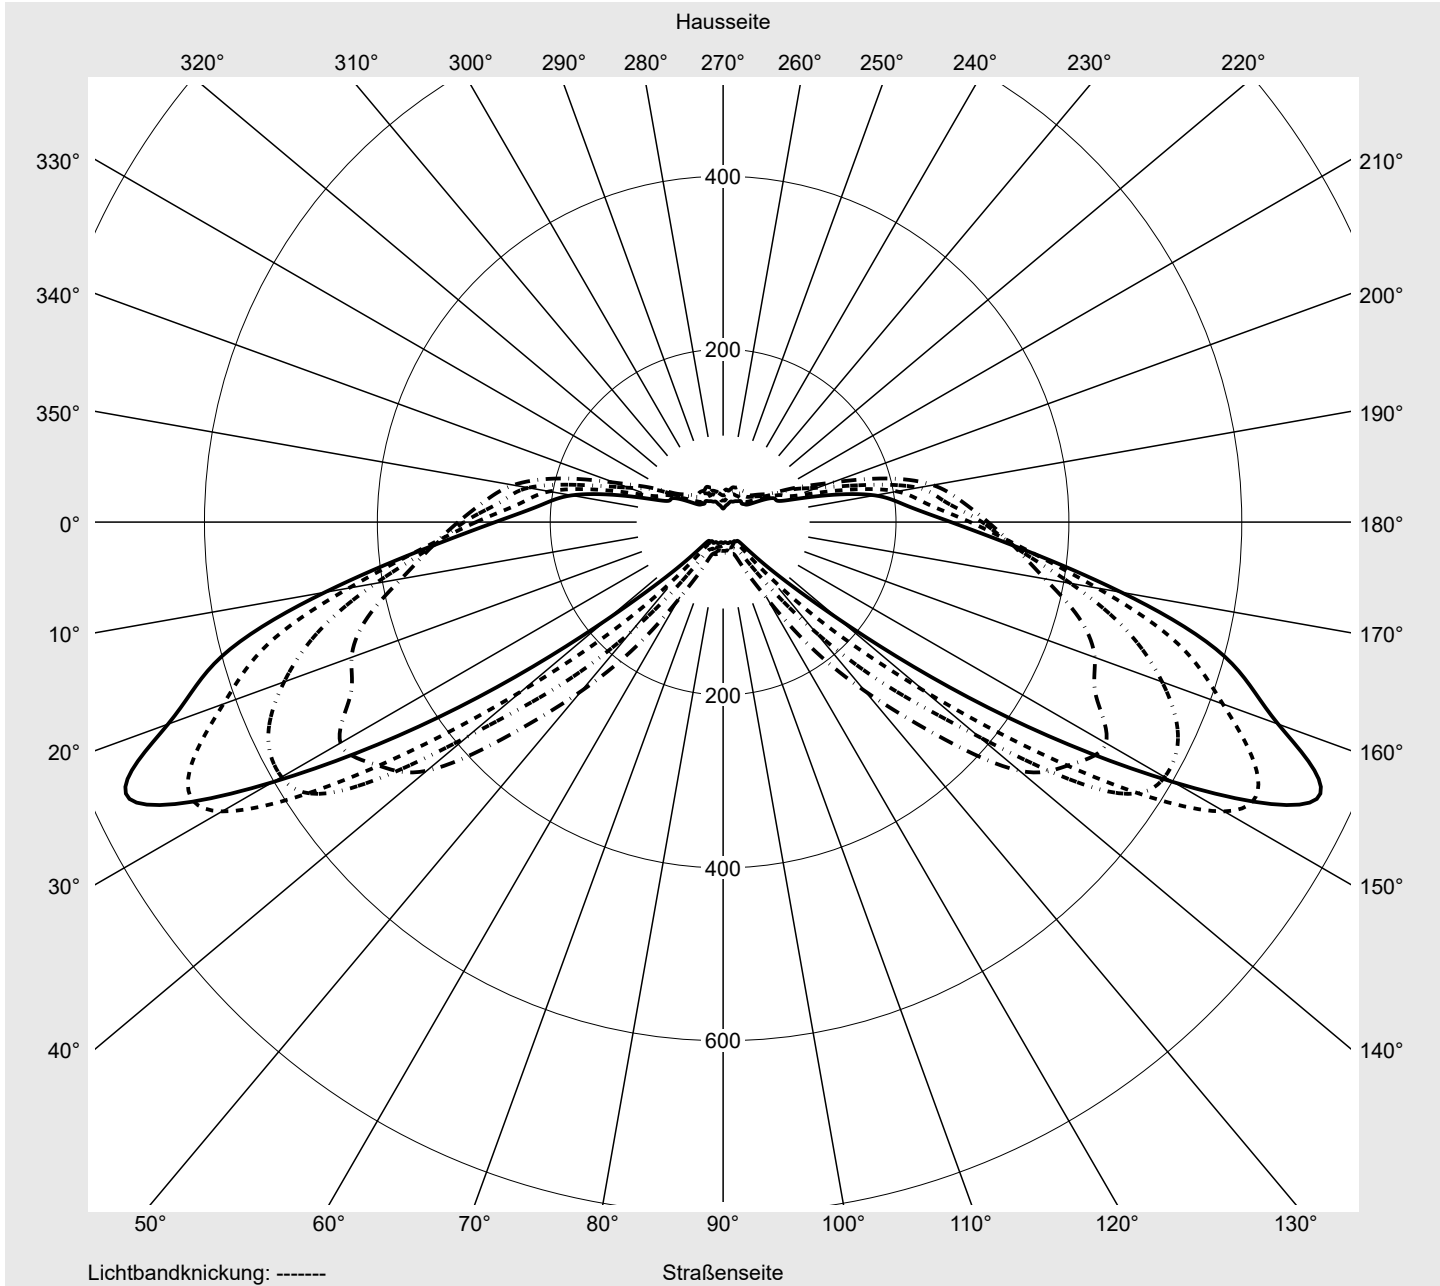

Lichttechnischer Prüfbefund

Familie
Streetlight 31 maxi toolless

Bestell-Nr.: 5XH8D35N08SA
EAN: 4069025104823

LP-Nummer
59076_2618

Ausführung Mastansatz- / Mastaufsatzmontage, NEMA 7 pin (DALI)
Optik asymmetrisch, breit strahlend (ST1.0a)
Abdeckung Einscheibensicherheitsglas (ESG)
Bestückung LED 3000 K | CRI ≥ 70
Betriebsgerät EVG SITECO
Bemessungswerte Nettolichtstrom = 28060 lm
 Systemleistung = 208.6 W
 Lichtausbeute = 134.5 lm/W

Seriendokumentation
27.05.2024

siteco

Lichtstärke in cd/klm

C180-0

C205-25

C210-30

C270-90

Imax: 758 cd/klm

Leuchtenbetriebswirkungsgrade

Eta 100.0%
 Eta 0° - 90° 100.0%
 Eta 90° - 180° 0.0%

Lichtstärkeklasse nach EN13201-2

Klasse: G3
 Imax 70° 757.8
 Imax 80° 95.1
 Imax 90° 0.0
 Imax >90° 0.0
 Imax >95° 0.0

Messbedingungen

DIN EN 13032 und DIN 5032

Lichttechnischer Prüfbefund

Familie Streetlight 31 maxi toolless	Bestell-Nr.: 5XH8D35N08SA EAN: 4069025104823	LP-Nummer 59076_2618
--	---	--------------------------------

Kegelmantelkurven in cd/klm **KMK 70°** **KMK 67,5°** **KMK 65°** **KMK 62,5°** **siteco**