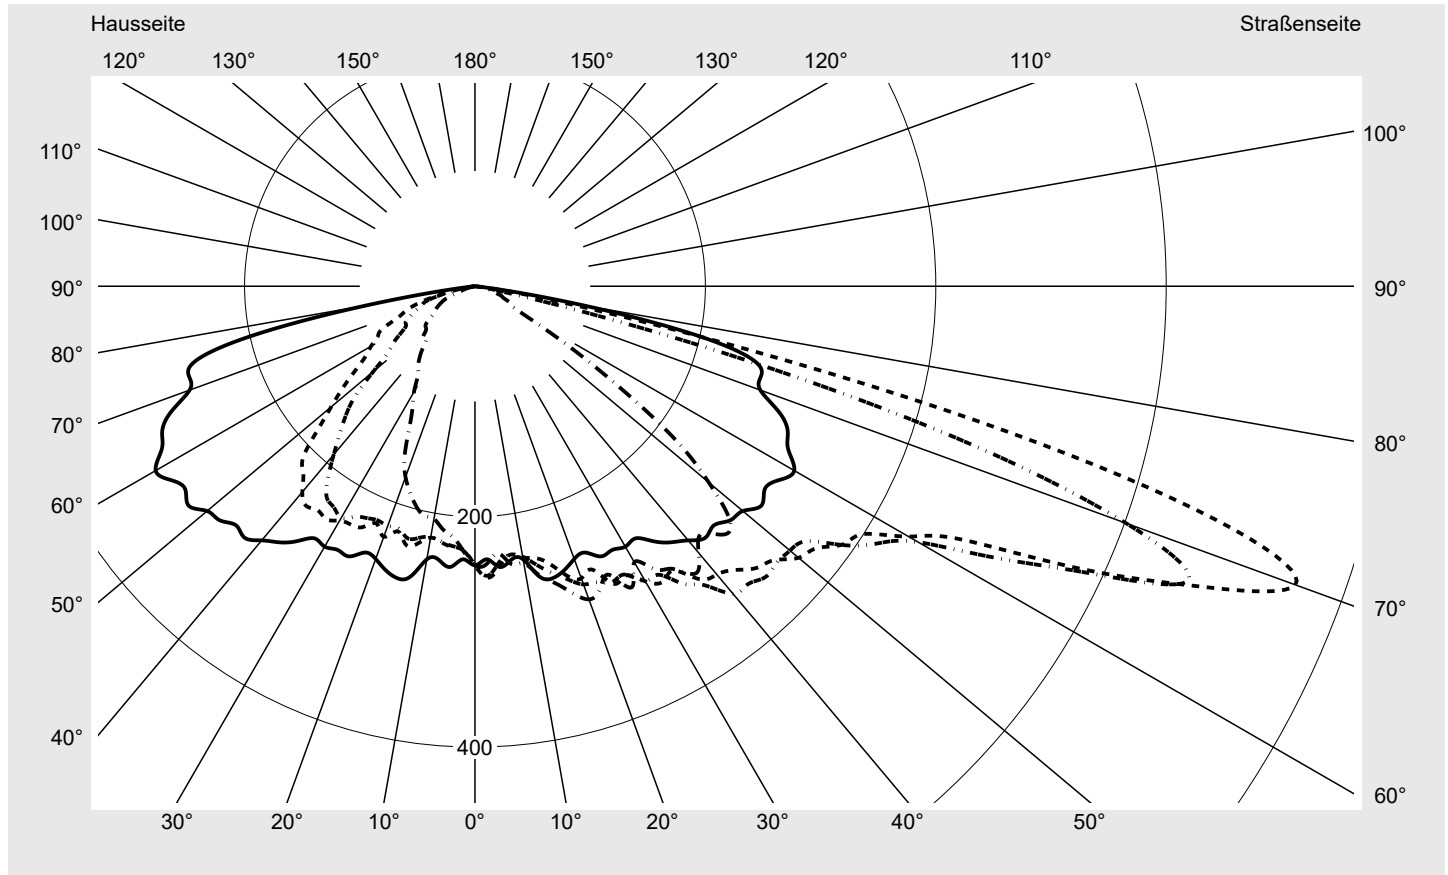

Lichttechnischer Prüfbefund

Familie
Streetlight 31 maxi toolless

Bestell-Nr.: 5XH8D31T08SA
EAN: 4069025104724

LP-Nummer
59076_2608

Ausführung Mastansatz- / Mastaufsatzmontage, Smart Interface oben/unten
Optik asymmetrisch, breit strahlend (ST1.0a)
Abdeckung Einscheibensicherheitsglas (ESG)
Bestückung LED 3000 K | CRI ≥ 70
Betriebsgerät EVG SITECO - Smart Interface
Bemessungswerte Nettolichtstrom = 28310 lm
Systemleistung = 211.4 W
Lichtausbeute = 133.9 lm/W

Seriendokumentation
27.05.2024

siteco

Lichtstärke in cd/klm

C180-0

C205-25

C210-30

C270-90

Imax: 758 cd/klm

Leuchtenbetriebswirkungsgrade

Eta 100.0%
Eta 0° - 90° 100.0%
Eta 90° - 180° 0.0%

Lichtstärkeklasse nach EN13201-2

Klasse: G3
Imax 70° 757.8
Imax 80° 95.1
Imax 90° 0.0
Imax >90° 0.0
Imax >95° 0.0

Messbedingungen