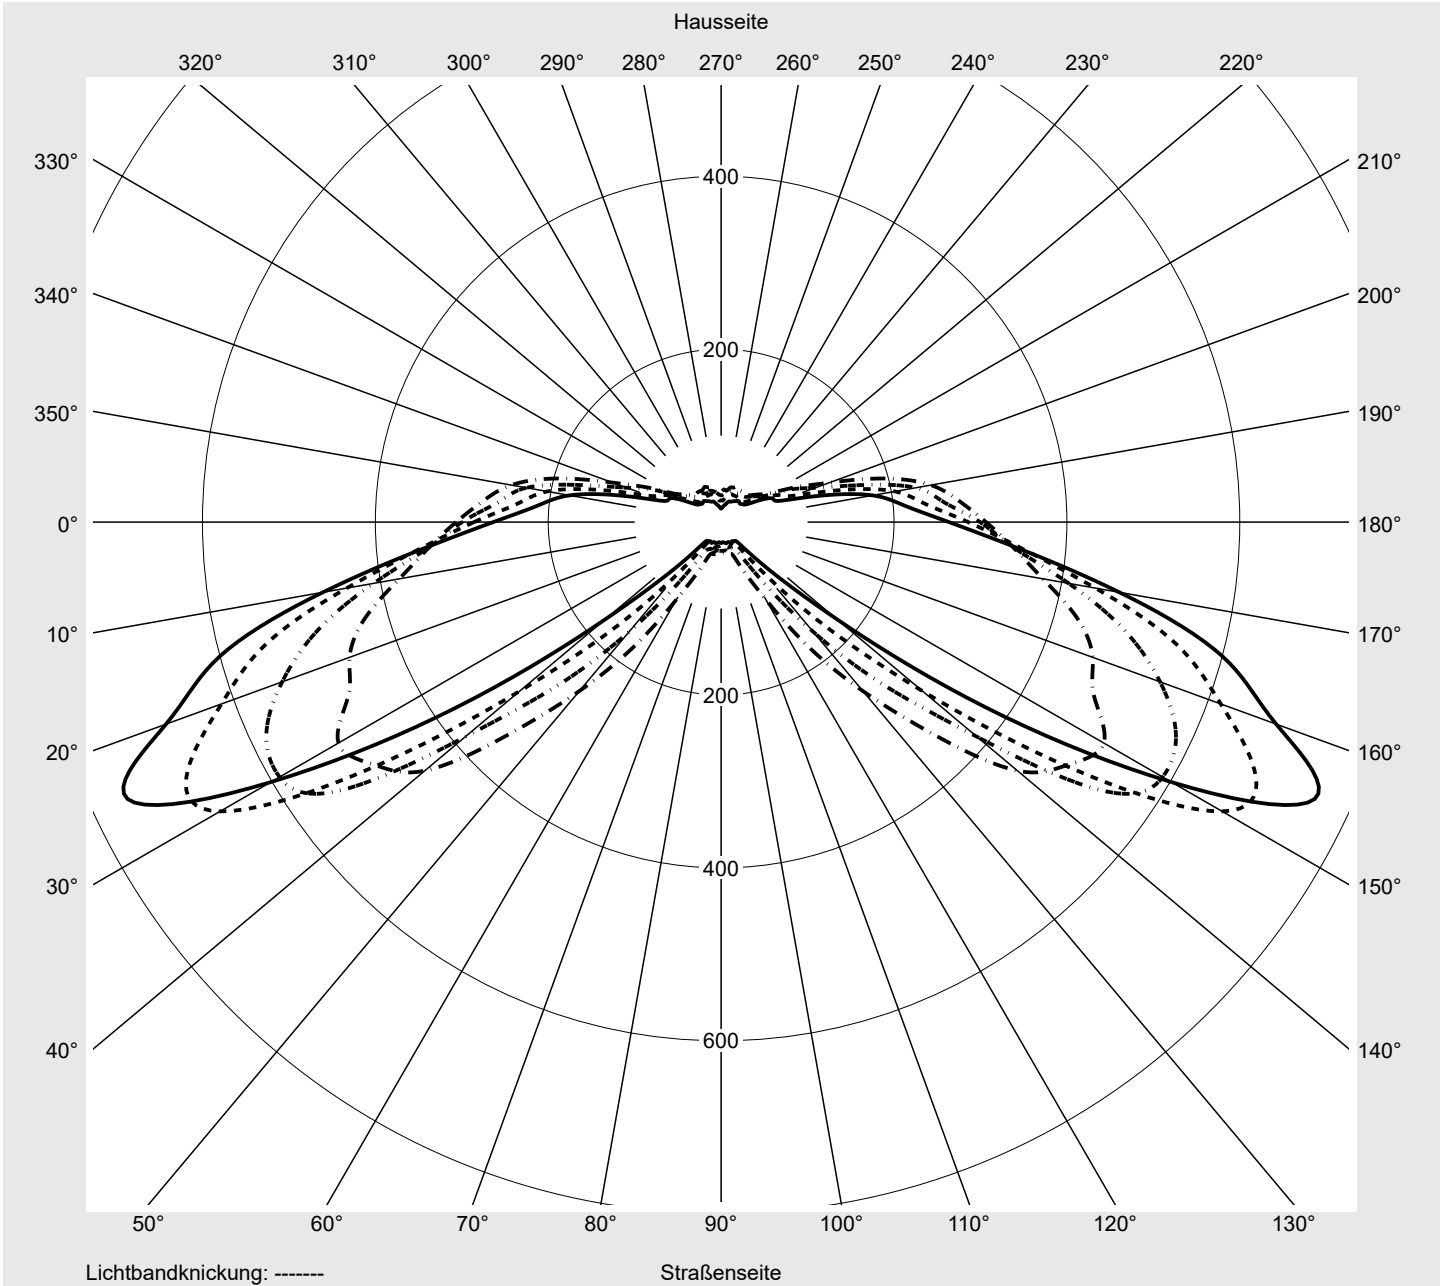

Lichttechnischer Prüfbefund

Familie Streetlight 31 maxi toolless	Bestell-Nr.: 5XH8D31T08SA EAN: 4069025104724	LP-Nummer 59076_2608

Kegelmantelkurven in cd/klm   **KMK 70°**   **KMK 67,5°**   **KMK 65°**   **KMK 62,5°**   **siteco**

Lichttechnischer Prüfbefund

Familie Streetlight 31 maxi toolless	Bestell-Nr.: 5XH8D31T08SA EAN: 4069025104724	LP-Nummer 59076_2608
Wertetabelle Lichtstärkemessung		Maximale Lichtstärke
		siteco

C- Ebenen	0° 180°	5° 175°	10° 170°	15° 165°	20° 160°	25° 155°	30° 150°	35° 145°	40° 140°	45° 135°	50° 130°	55° 125°	60° 120°
γ	Lichtstärke in cd/klm												
0,0°	242.2	242.2	242.2	242.2	242.2	242.2	242.2	242.2	242.2	242.2	242.2	242.2	242.2
2,5°	237.2	240.2	243.6	247.1	250.1	253.3	251.5	253.0	253.9	252.9	249.2	247.7	247.6
5,0°	244.6	247.2	246.5	245.5	245.0	244.3	240.5	238.5	236.3	236.3	235.1	233.7	233.4
7,5°	239.7	245.1	248.3	244.6	238.3	235.0	234.8	231.4	230.3	234.8	234.3	239.5	238.7
10,0°	240.7	249.2	251.4	243.9	239.9	238.9	238.4	242.1	240.6	240.8	243.3	249.6	251.2
12,5°	258.0	251.3	242.2	234.8	236.0	241.7	247.8	251.1	250.2	252.7	253.4	256.8	257.4
15,0°	262.2	249.0	244.4	246.5	247.0	249.2	257.5	261.4	264.2	266.4	265.5	261.6	261.2
17,5°	258.3	251.3	248.4	253.2	259.5	262.9	266.6	264.1	266.6	271.6	270.9	268.4	275.4
20,0°	251.9	249.8	249.6	255.8	262.8	269.8	275.4	276.2	274.3	273.3	279.4	281.1	281.7
22,5°	250.2	252.4	255.0	266.6	270.7	266.2	278.1	280.2	283.2	284.7	277.3	280.4	284.0
25,0°	258.8	258.1	263.4	267.5	275.0	285.0	283.0	287.9	292.3	291.9	288.1	291.2	291.4
27,5°	258.1	259.3	264.2	271.8	275.5	283.2	282.1	292.3	297.8	295.7	295.0	295.6	295.2
30,0°	261.0	264.7	278.4	274.8	287.8	295.8	295.6	301.4	307.5	307.5	302.4	301.2	298.5
32,5°	259.5	271.5	275.0	285.5	290.4	303.8	296.9	312.8	318.7	323.5	314.1	299.9	297.4
35,0°	270.2	277.9	282.4	285.4	294.7	301.1	315.2	320.4	320.7	320.8	310.6	315.9	307.3
37,5°	280.1	288.9	291.9	300.1	302.5	320.5	327.1	330.1	327.2	324.3	312.1	312.9	322.0
40,0°	288.0	294.9	294.8	301.0	311.0	326.6	348.4	339.0	340.9	323.5	314.9	336.9	331.0
42,5°	296.1	297.5	298.1	316.3	327.4	334.0	350.7	340.8	336.4	326.9	332.4	337.9	345.0
45,0°	293.4	307.2	308.2	316.1	329.3	345.7	356.8	343.0	340.7	351.3	353.6	361.0	358.7
47,5°	300.6	307.3	314.8	328.8	344.9	352.0	355.2	354.7	351.0	370.6	372.7	358.6	351.6
50,0°	303.5	304.1	310.6	329.1	357.1	366.7	357.0	357.9	374.0	384.7	373.8	352.0	342.3
52,5°	313.1	308.3	311.4	326.1	362.1	373.6	363.6	377.1	396.3	399.9	374.1	343.5	326.4
55,0°	307.1	316.8	324.7	337.2	363.3	390.4	392.0	402.7	402.8	386.8	366.3	344.1	310.0
57,5°	313.1	325.8	337.5	353.8	370.6	400.3	415.2	426.0	418.2	382.6	371.0	318.2	258.7
60,0°	320.0	336.4	356.7	382.3	399.2	434.6	444.2	455.3	436.4	397.2	321.8	253.6	192.9
62,5°	306.5	339.5	378.1	425.8	457.4	476.0	511.2	489.6	447.5	347.0	255.1	175.8	103.5
65,0°	299.6	340.0	408.3	483.0	540.4	580.6	589.8	543.1	386.3	266.9	165.4	84.9	43.0
67,5°	285.8	348.9	439.6	545.0	615.1	681.0	669.3	499.2	304.3	169.4	77.8	34.0	31.0
70,0°	263.6	344.2	467.8	600.6	683.4	757.8	601.6	373.8	175.0	76.2	32.7	27.1	25.4
72,5°	260.2	352.1	495.4	595.6	690.0	674.7	438.4	194.3	80.1	34.9	24.8	22.8	22.3
75,0°	251.4	355.3	453.9	502.5	563.4	449.7	222.3	65.9	33.6	23.0	18.2	18.2	18.1
77,5°	197.9	250.8	269.9	280.6	272.8	192.3	58.2	20.2	16.5	16.7	17.0	14.7	13.0
80,0°	95.1	86.3	83.1	87.4	87.1	61.8	14.5	10.9	9.9	10.1	14.8	9.2	8.4
82,5°	19.9	14.9	10.6	15.6	24.6	15.4	6.7	8.0	5.4	4.5	5.7	4.8	5.3
85,0°	1.2	1.1	1.6	1.3	1.6	1.7	1.9	2.0	2.1	1.8	1.8	1.6	1.8
87,5°	0.3	0.3	0.4	0.4	0.4	0.4	0.4	0.5	0.5	0.4	0.4	0.5	0.5
90,0°	0.0	0.0	0.0	0.0	0.0	0.0	0.0	0.0	0.0	0.0	0.0	0.0	0.0