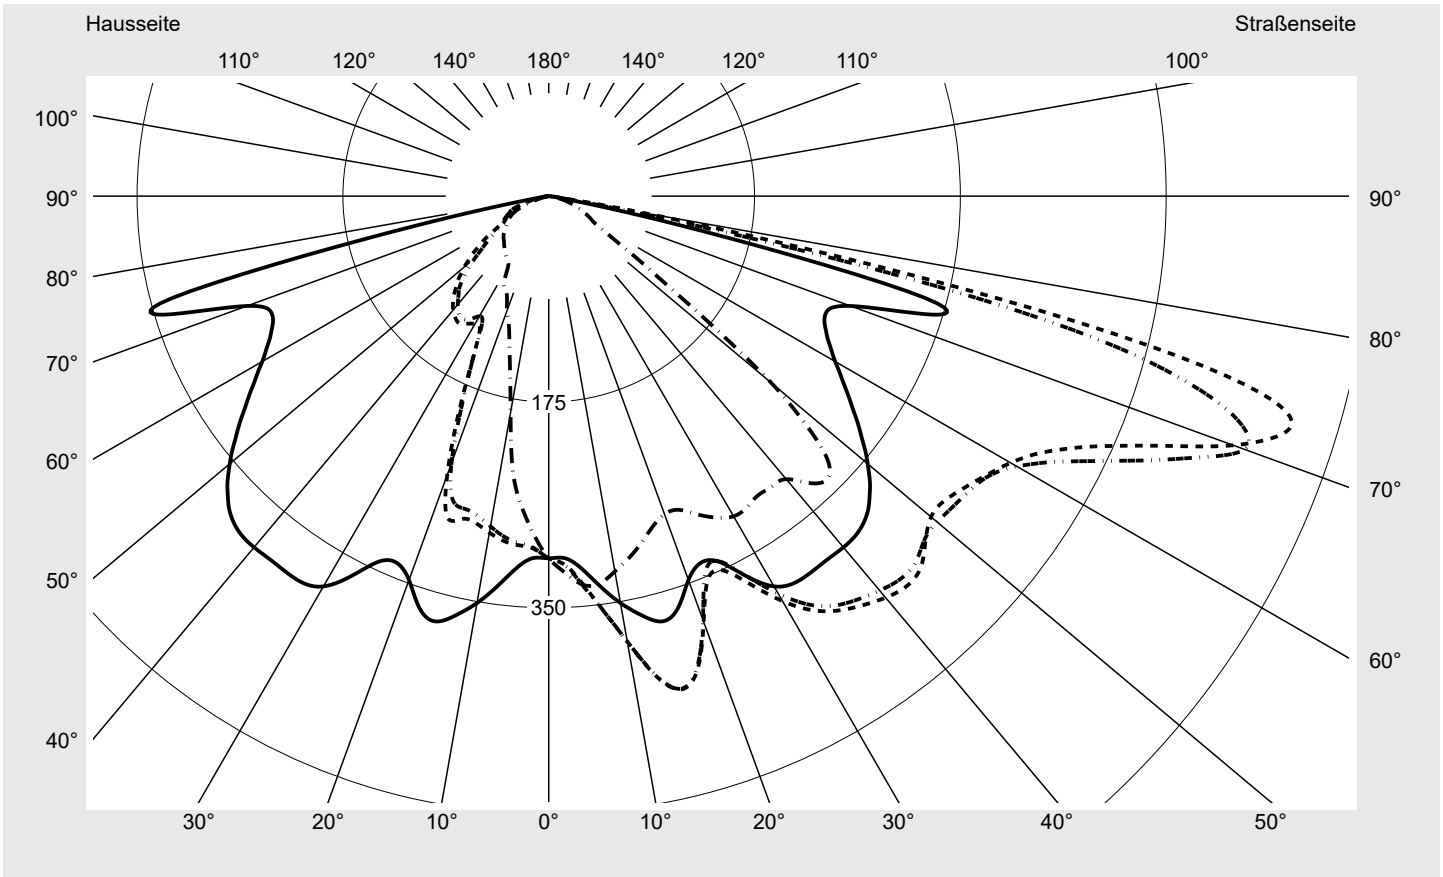

## Lichttechnischer Prüfbefund

**Familie**  
Streetlight 31 maxi toolless

**Bestell-Nr.:** 5XH8B31T08SA  
**EAN:** 4069025104557

**LP-Nummer**  
59065\_2383

**Ausführung** Mastansatz- / Mastaufsatzmontage, Smart Interface oben/unten  
**Optik** asymmetrisch, breit strahlend (ST0.5a)  
**Abdeckung** Einscheibensicherheitsglas (ESG)  
**Bestückung** LED 3000 K | CRI  $\geq$  70  
**Betriebsgerät** EVG SITECO - Smart Interface  
**Bemessungswerte** Nettolichtstrom = 28310 lm  
Systemleistung = 211.4 W  
Lichtausbeute = 133.9 lm/W

**Seriendokumentation**  
27.05.2024

siteco

**Lichtstärke in cd/klm**

**C180-0**

**C205-25**

**C207,5-27,5**

**C270-90**

**Imax: 661 cd/klm**

**Leuchtenbetriebswirkungsgrade**

Eta	100.0%
Eta 0° - 90°	100.0%
Eta 90° - 180°	0.0%

**Lichtstärkeklasse nach EN13201-2**

Klasse:	G3
Imax 70°	629.6
Imax 80°	99.6
Imax 90°	0.0
Imax >90°	0.0
Imax >95°	0.0

**Messbedingungen**