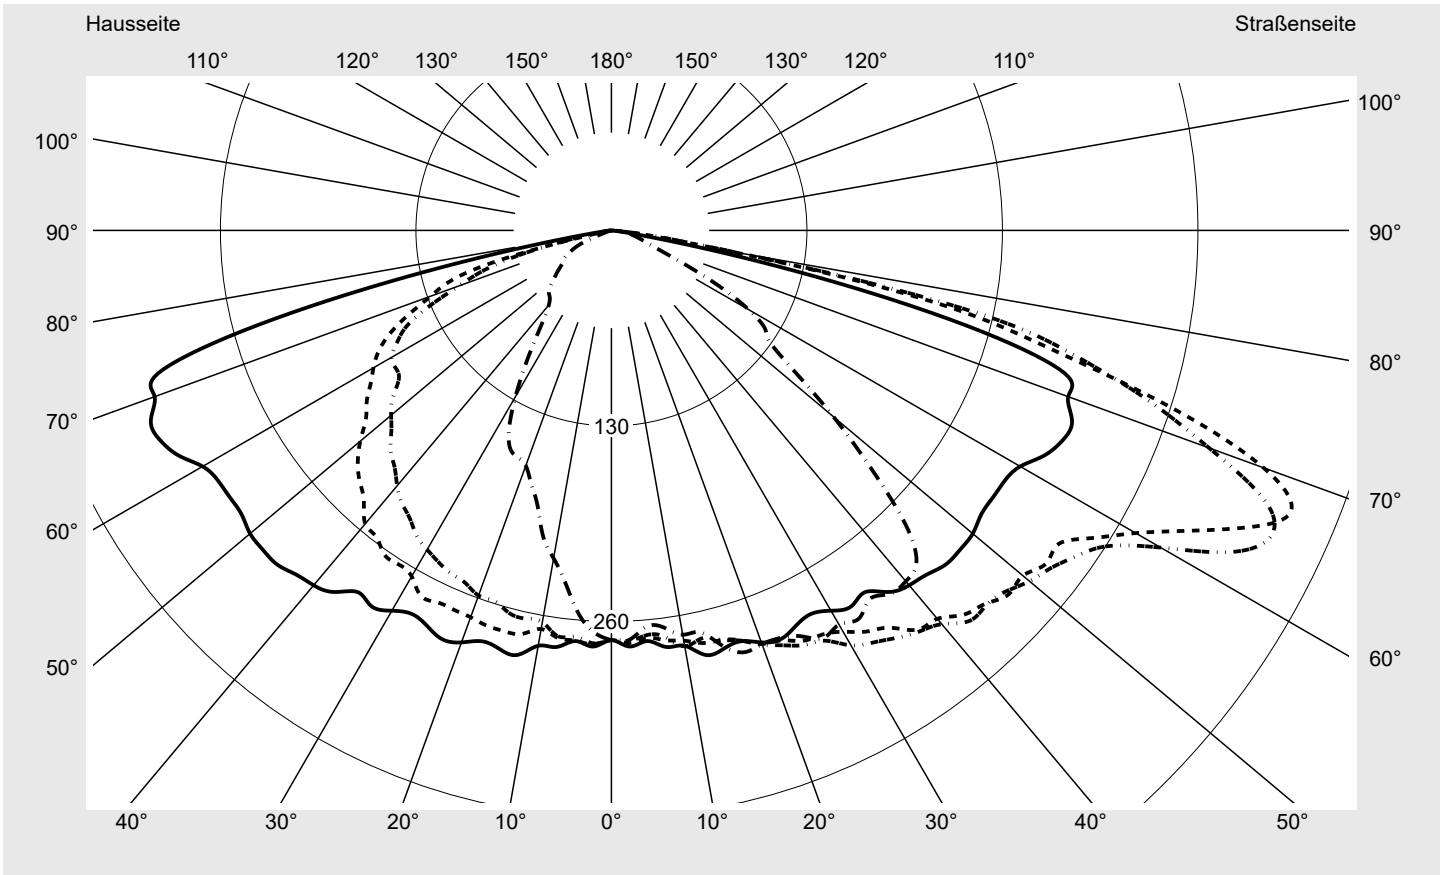

Lichttechnischer Prüfbefund

Familie
Streetlight 31 maxi

Bestell-Nr.: 5XH4D3AB08TA
EAN: 4069025102843

LP-Nummer
59078_691

Ausführung	Mastansatz- / Mastaufsatzmontage
Optik	asymmetrisch, breit strahlend (ST1.0a G)
Abdeckung	Einscheibensicherheitsglas (ESG)
Bestückung	LED 3000 K CRI ≥ 70
Betriebsgerät	EVG SITECO
Bemessungswerte	Nettolichtstrom = 32370 lm Systemleistung = 217.7 W Lichtausbeute = 148.7 lm/W

Seriendokumentation
27.05.2024

siteco

Lichtstärke in cd/klm

C180-0

C195-15

C200-20

C270-90

Imax: 489 cd/klm

Leuchtenbetriebswirkungsgrade

Eta	100.0%
Eta 0° - 90°	100.0%
Eta 90° - 180°	0.0%

Lichtstärkeklasse nach EN13201-2

Klasse:	G4
Imax 70°	461.5
Imax 80°	96.1
Imax 90°	0.0
Imax >90°	0.0
Imax >95°	0.0

Messbedingungen

Kegelmantelkurven in cd/klm **KMK 67,5°** **KMK 65°** **KMK 62,5°** **KMK 60°** **siteco**

Lichttechnischer Prüfbefund

Familie Streetlight 31 maxi	Bestell-Nr.: 5XH4D3AB08TA EAN: 4069025102843	LP-Nummer 59078_691
Wertetabelle Lichtstärkemessung		Maximale Lichtstärke
		siteco