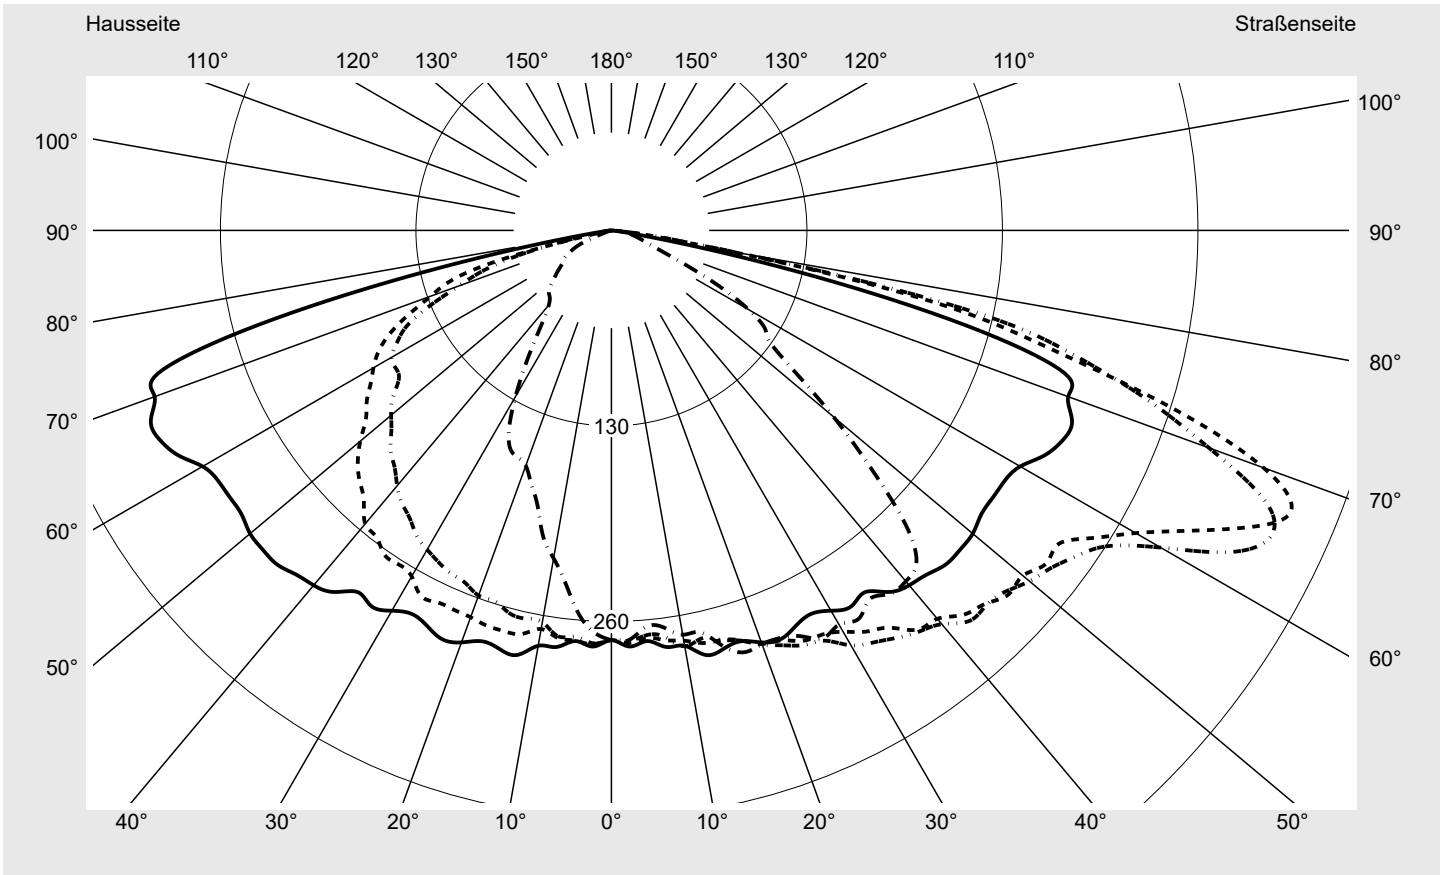

Lichttechnischer Prüfbefund

Familie
Streetlight 31 maxi

Bestell-Nr.: 5XH4D31B08TA
EAN: 4069025102607

LP-Nummer
59078_690

Ausführung	Mastansatz- / Mastaufsatzmontage
Optik	asymmetrisch, breit strahlend (ST1.0a G)
Abdeckung	Einscheibensicherheitsglas (ESG)
Bestückung	LED 3000 K CRI ≥ 70
Betriebsgerät	EVG SITECO
Bemessungswerte	Nettolichtstrom = 32370 lm Systemleistung = 217.7 W Lichtausbeute = 148.7 lm/W

Seriendokumentation
27.05.2024

siteco

Lichtstärke in cd/klm

C180-0

C195-15

C200-20

C270-90

Imax: 489 cd/klm

Leuchtenbetriebswirkungsgrade

Eta	100.0%
Eta 0° - 90°	100.0%
Eta 90° - 180°	0.0%

Lichtstärkeklasse nach EN13201-2

Klasse:	G4
Imax 70°	461.5
Imax 80°	96.1
Imax 90°	0.0
Imax >90°	0.0
Imax >95°	0.0

Messbedingungen

Kegelmantelkurven in cd/klm **KMK 67,5°** **KMK 65°** **KMK 62,5°** **KMK 60°** **siteco**

Lichttechnischer Prüfbefund

Familie Streetlight 31 maxi	Bestell-Nr.: 5XH4D31B08TA EAN: 4069025102607	LP-Nummer 59078_690
Wertetabelle Lichtstärkemessung		Maximale Lichtstärke
		siteco