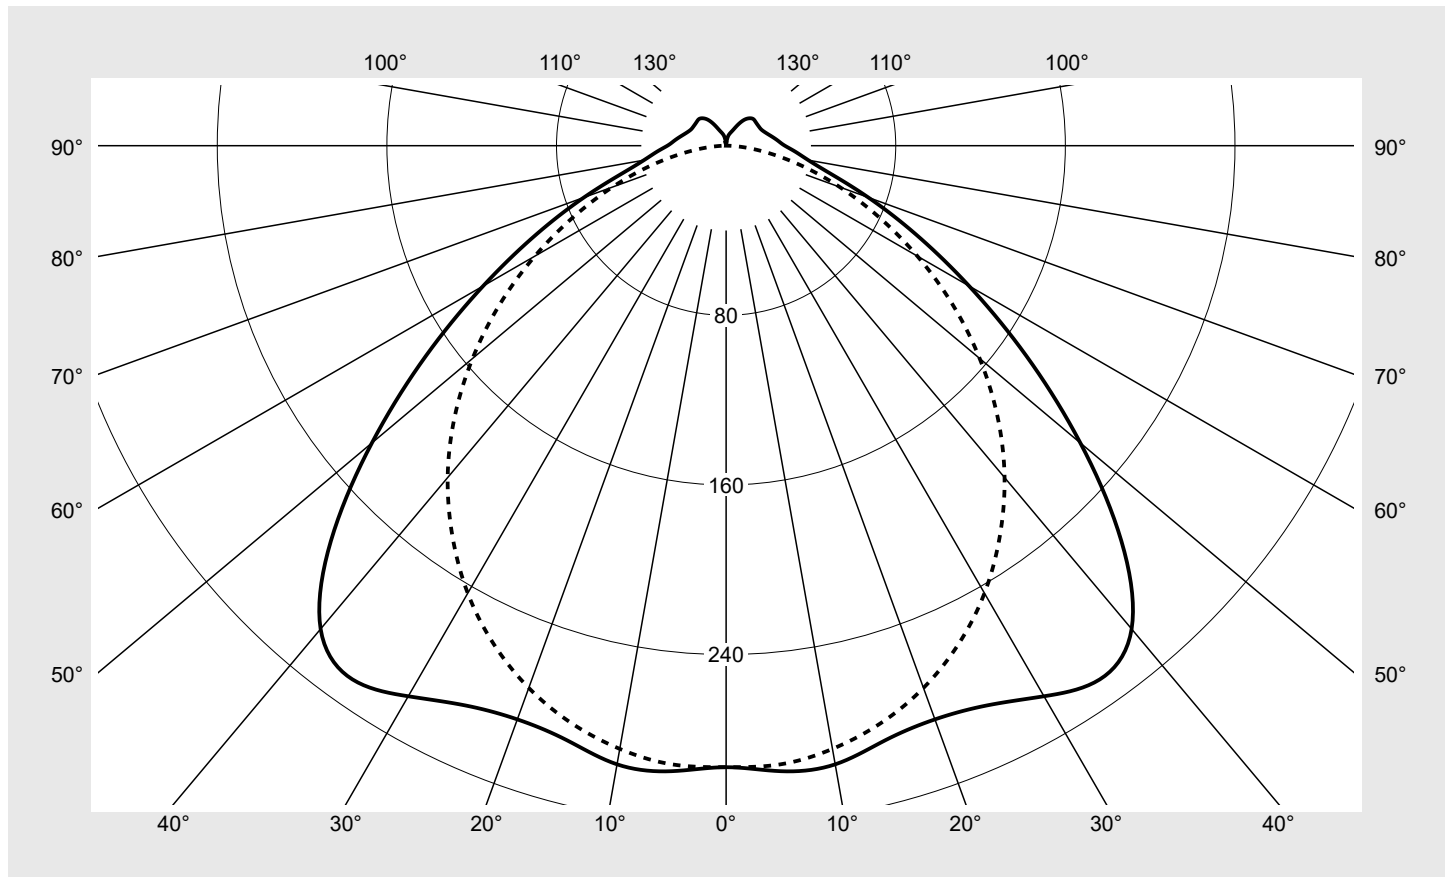

Seriendokumentation  
06.05.2024

siteco

Lichtstärke in cd/klm

C180-0

C270-90

Imax: 307 cd/klm

<b>Leuchtdichten-Tabelle</b>	Max. für $\gamma \geq 65^\circ$	Lichttechnische Abmessungen in mm:	L = 1476 B = 75	H(C0) = 25 H(C90) = 0	H(C180) = 25 H(C270) = 0
------------------------------	---------------------------------	------------------------------------	--------------------	--------------------------	-----------------------------