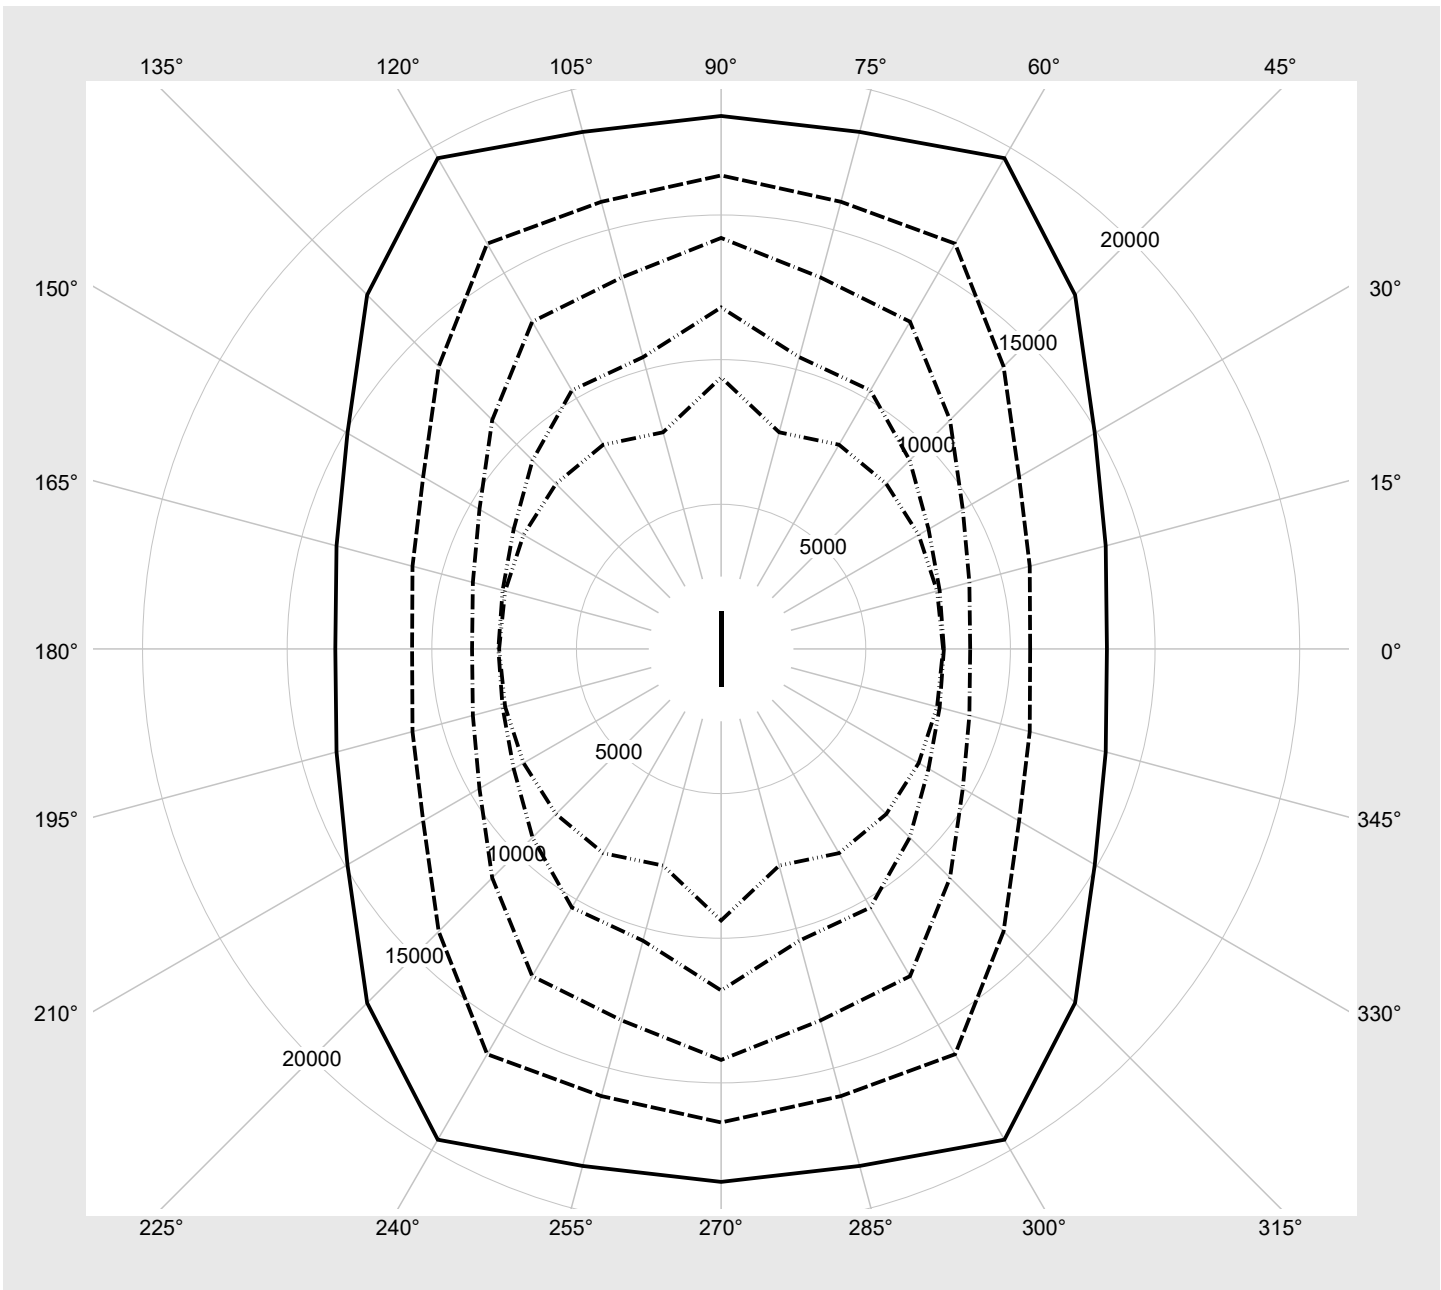

Lichttechnischer Prüfbefund

Familie
Modario® 31

Bestell-Nr.: 53BM812DV4A5C2D
EAN: 4069025124524

LP-Nummer
59594_40

Leuchtdichten in cd/m²

☐ γ 65°
☐ γ 70°
☐ γ 75°
☐ γ 80°
☐ γ 85°

Lichttechnischer Prüfbefund

Familie Modario® 31	Bestell-Nr.: 53BM812DV4A5C2D EAN: 4069025124524	LP-Nummer 59594_40

Dimmstufen-Tabelle	Umgebungstemperatur: 25°C	sITeco

Lichtstrom [%]	Dimmstufe linear	Dimmstufe logarithmisch	Lichtstrom [lm]	Systemleistung [W]
100	----	----	----	----
100	253	254	10822	61.1
95	240	252	10320	57.9
90	226	250	9772	54.5
85	212	247	9218	51.0
80	199	245	8697	47.9
75	185	242	8126	44.6
70	172	240	7591	41.4
65	159	237	7051	38.3
60	146	234	6504	35.3
55	134	231	5994	32.5
50	121	227	5436	29.4
45	108	223	4872	26.3
40	96	218	4347	23.6
35	84	213	3817	20.8
30	71	207	3237	17.9
25	59	201	2695	15.3
20	47	192	2151	12.6
15	36	182	1649	10.0
10	24	168	1098	7.0
5	12	142	543	4.2
2	4	102	170	2.4