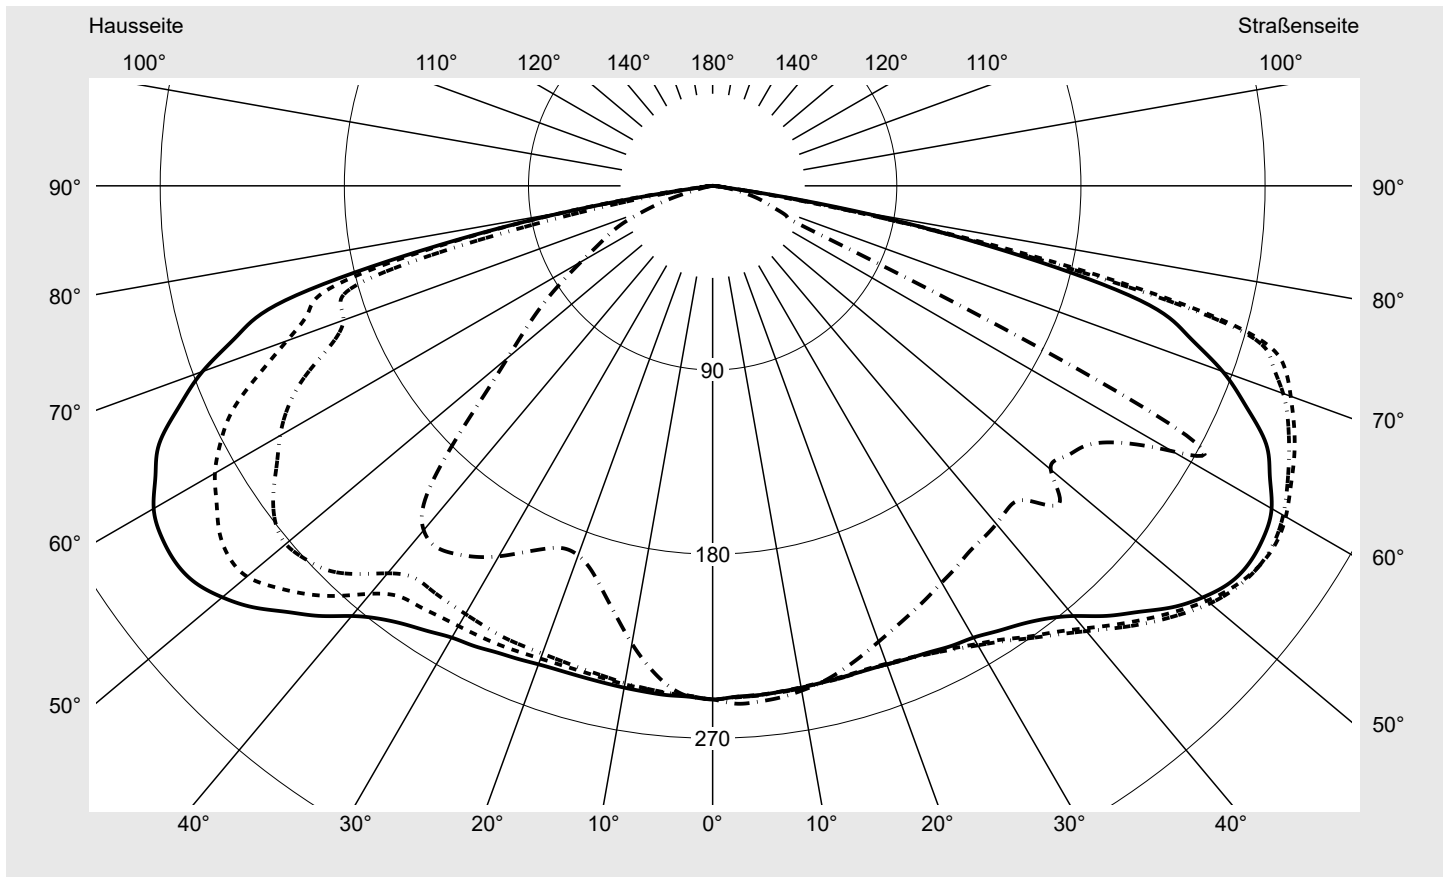

## Lichttechnischer Prüfbefund

**Familie**  
Streetlight 31 micro toolless

**Bestell-Nr.:** 5XH5V31T08DA  
**EAN:** 4069025103512

**LP-Nummer**  
59539\_876

**Ausführung** Mastansatz- / Mastaufsatzmontage, Smart Interface oben/unten  
**Optik** asymmetrisch, extrem breit strahlend (P0.5a)  
**Abdeckung** Einscheibensicherheitsglas (ESG)  
**Bestückung** LED 3000 K | CRI ≥ 70  
**Betriebsgerät** EVG SITECO - Smart Interface  
**Bemessungswerte** Nettolichtstrom = 4850 lm  
Systemleistung = 37.7 W  
Lichtausbeute = 128.6 lm/W

**Seriendokumentation**  
18.04.2024

siteco

**Lichtstärke in cd/klm**

C180-0

C190-10

C195-15

C270-90

**Imax: 326 cd/klm**

**Leuchtenbetriebswirkungsgrade**

Eta 100.0%  
Eta 0° - 90° 100.0%  
Eta 90° - 180° 0.0%

**Lichtstärkeklasse nach EN13201-2**

Klasse: G6  
Imax 70° 300.7  
Imax 80° 79.4  
Imax 90° 0.0  
Imax >90° 0.0  
Imax >95° 0.0