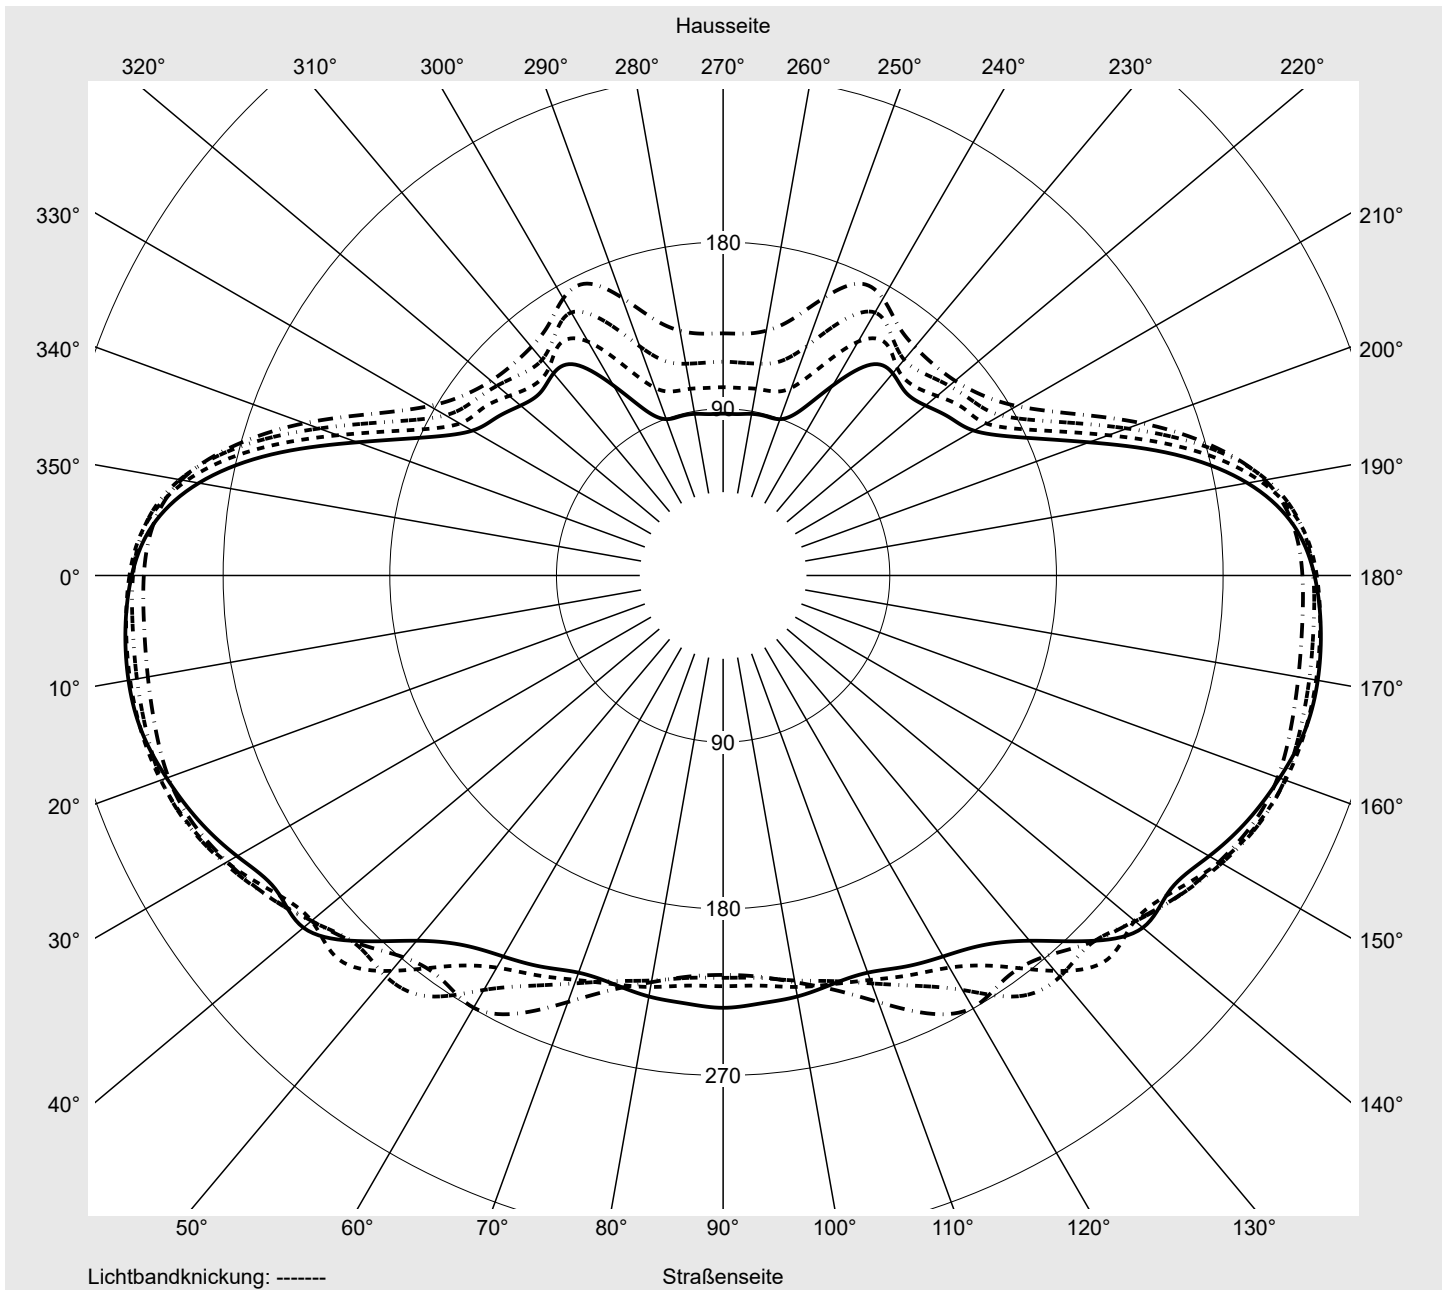

## Lichttechnischer Prüfbefund

**Familie**  
Streetlight 31 micro toolless

**Bestell-Nr.:** 5XH5V31T08DA  
**EAN:** 4069025103512

**LP-Nummer**  
59539\_876

**Ausführung** Mastansatz- / Mastaufsatzmontage, Smart Interface oben/unten  
**Optik** asymmetrisch, extrem breit strahlend (P0.5a)  
**Abdeckung** Einscheibensicherheitsglas (ESG)  
**Bestückung** LED 3000 K | CRI ≥ 70  
**Betriebsgerät** EVG SITECO - Smart Interface  
**Bemessungswerte** Nettolichtstrom = 4850 lm  
Systemleistung = 37.7 W  
Lichtausbeute = 128.6 lm/W

**Leuchtenbetriebswirkungsgrade**

Eta 100.0%  
Eta 0° - 90° 100.0%  
Eta 90° - 180° 0.0%

**Lichtstärkeklasse nach EN13201-2**

Klasse: G6  
Imax 70° 300.7  
Imax 80° 79.4  
Imax 90° 0.0  
Imax >90° 0.0  
Imax >95° 0.0

**Messbedingungen**

DIN EN 13032 und DIN 5032

# Lichttechnischer Prüfbefund

<b>Familie</b> Streetlight 31 micro toolless	<b>Bestell-Nr.:</b> 5XH5V31T08DA <b>EAN:</b> 4069025103512	<b>LP-Nummer</b> 59539_876
---	---	-------------------------------

**Kegelmantelkurven in cd/klm**    **KMK 57,5°**    **KMK 55°**    **KMK 52,5°**    **KMK 50°**    **siteco**