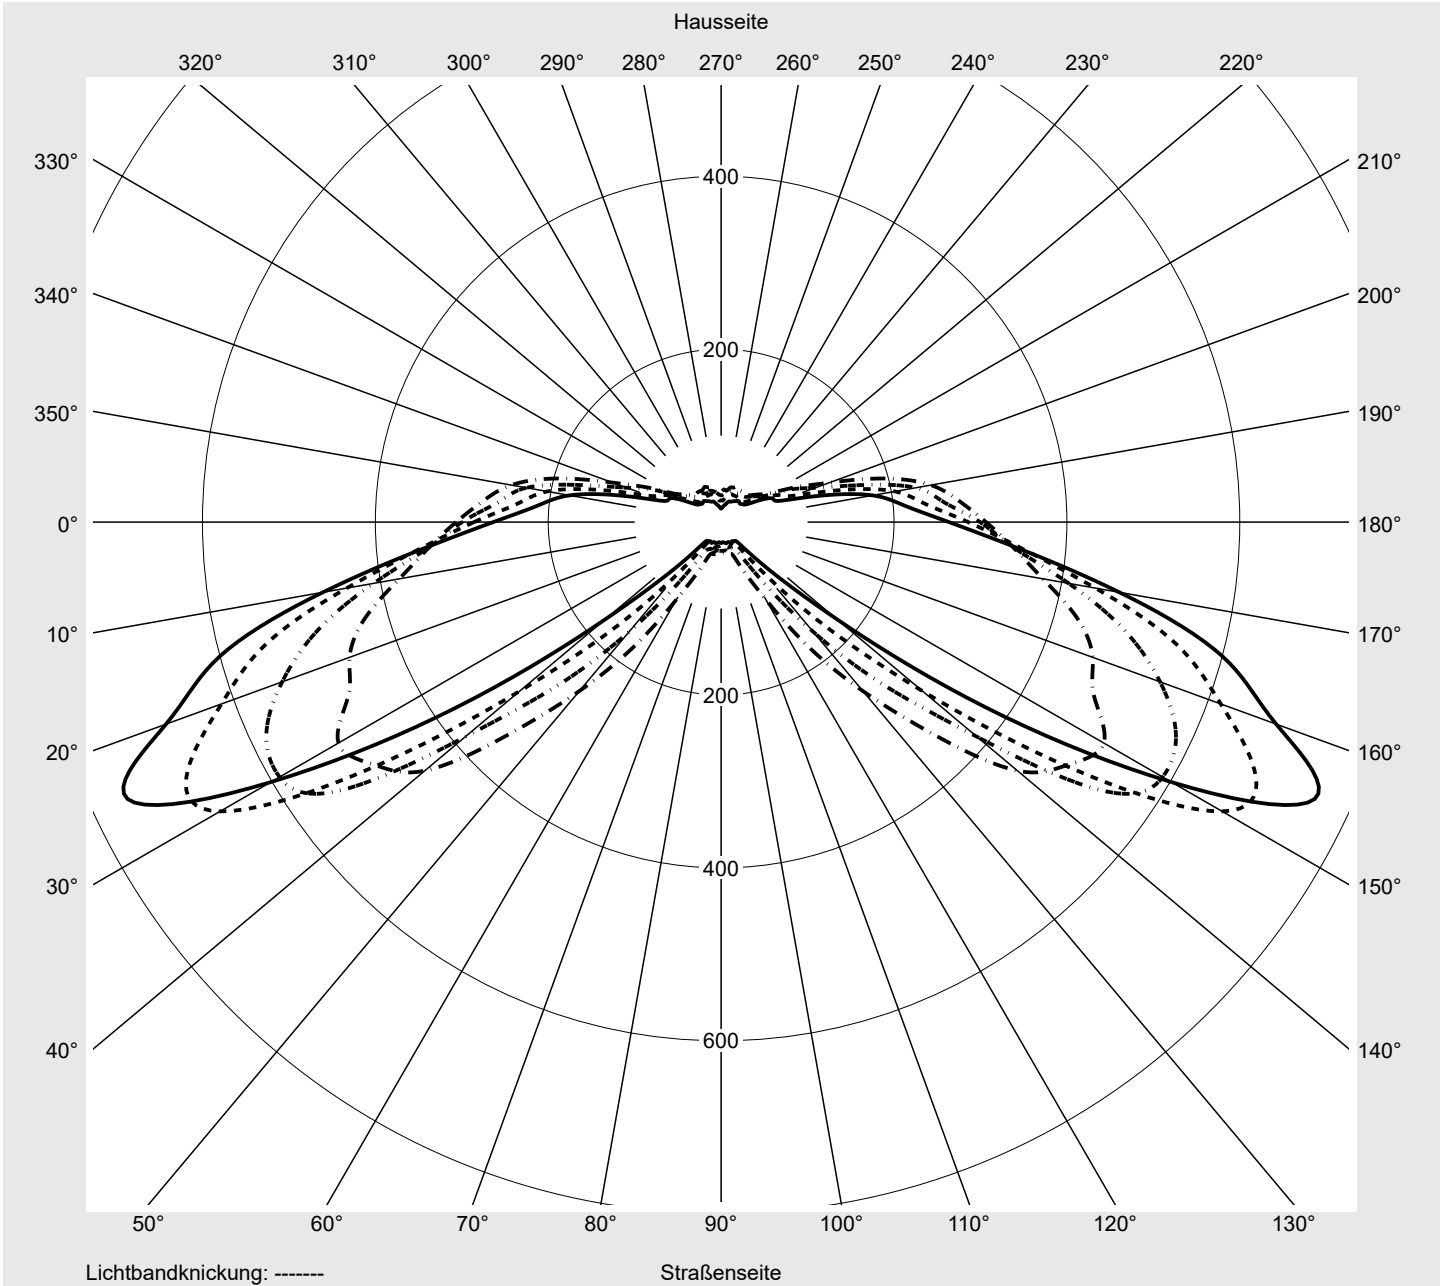

Seriendokumentation
18.04.2024

siteco

Lichtstärke in cd/klm

C180-0

C205-25

C210-30

C270-90

Imax: 758 cd/klm

Leuchtenbetriebswirkungsgrade

Eta 100.0%
Eta 0° - 90° 100.0%
Eta 90° - 180° 0.0%

Lichtstärkeklasse nach EN13201-2

Klasse: G3
Imax 70° 757.8
Imax 80° 95.1
Imax 90° 0.0
Imax >90° 0.0
Imax >95° 0.0

Messbedingungen

DIN EN 13032 und DIN 5032

Lichttechnischer Prüfbefund

Familie Streetlight 31 micro toolless	Bestell-Nr.: 5XH5D3BM08DA EAN: 4069025103383	LP-Nummer 59076_2485
---	---	--------------------------------

Kegelmantelkurven in cd/klm **KMK 70°** **KMK 67,5°** **KMK 65°** **KMK 62,5°** **siteco**