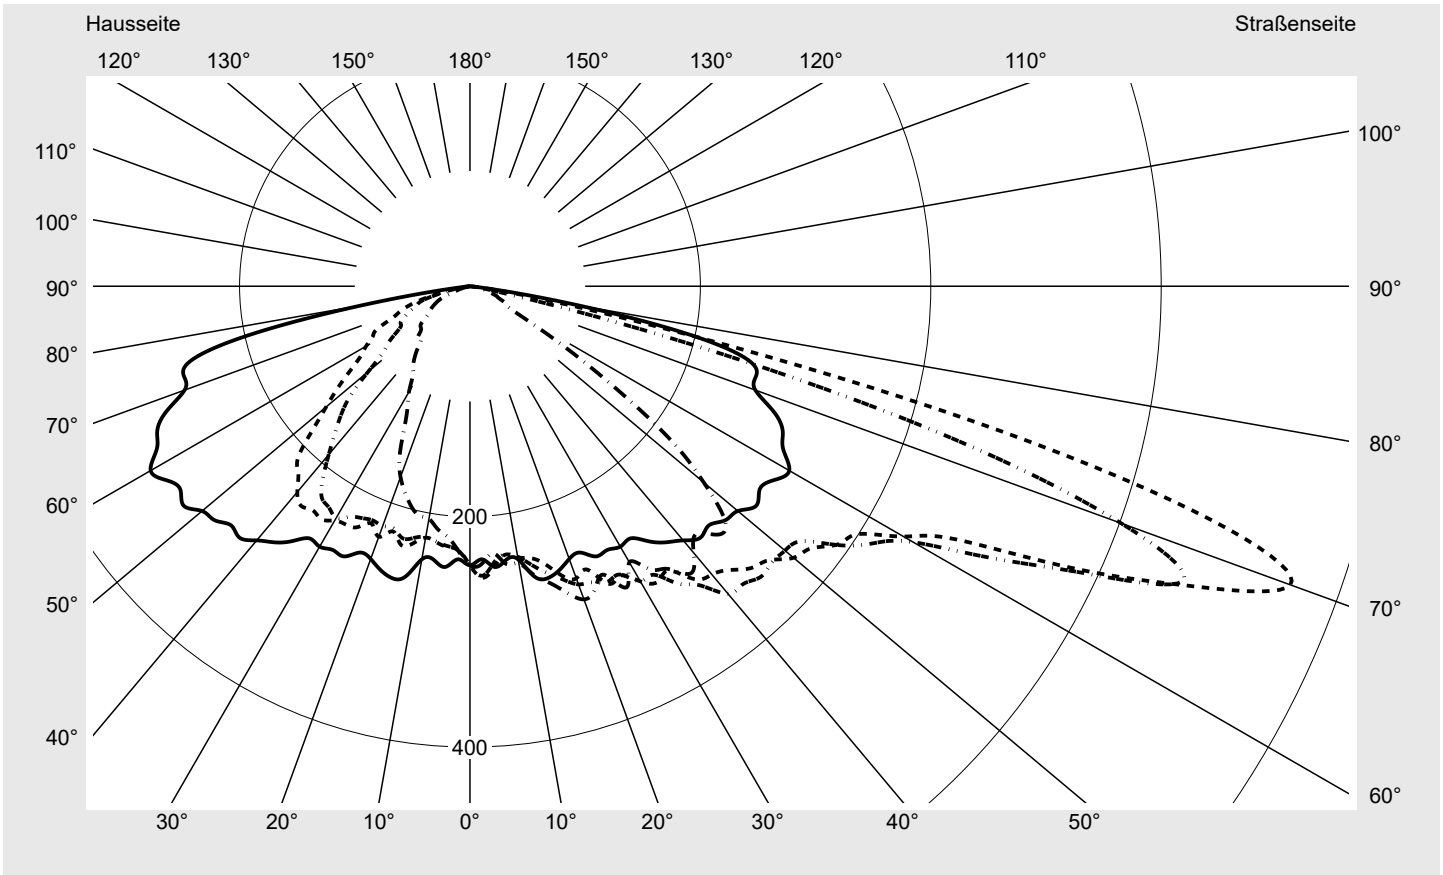

Lichttechnischer Prüfbefund

Familie
Streetlight 31 micro toolless

Bestell-Nr.: 5XH5D3BM08DA
EAN: 4069025103383

LP-Nummer
59076_2485

Ausführung Mastansatz- / Mastaufsatzmontage, NEMA 7 pin (DALI) + Zhaga unten
Optik asymmetrisch, breit strahlend (ST1.0a)
Abdeckung Einscheibensicherheitsglas (ESG)
Bestückung LED 3000 K | CRI ≥ 70
Betriebsgerät EVG SITECO - Smart Interface
Bemessungswerte Nettolichtstrom = 4940 lm
Systemleistung = 37.7 W
Lichtausbeute = 131 lm/W

Seriendokumentation
18.04.2024

siteco

Lichtstärke in cd/klm

C180-0

C205-25

C210-30

C270-90

Imax: 758 cd/klm

Leuchtenbetriebswirkungsgrade

Eta 100.0%
Eta 0° - 90° 100.0%
Eta 90° - 180° 0.0%

Lichtstärkeklasse nach EN13201-2

Klasse: G3
Imax 70° 757.8
Imax 80° 95.1
Imax 90° 0.0
Imax >90° 0.0
Imax >95° 0.0

Messbedingungen