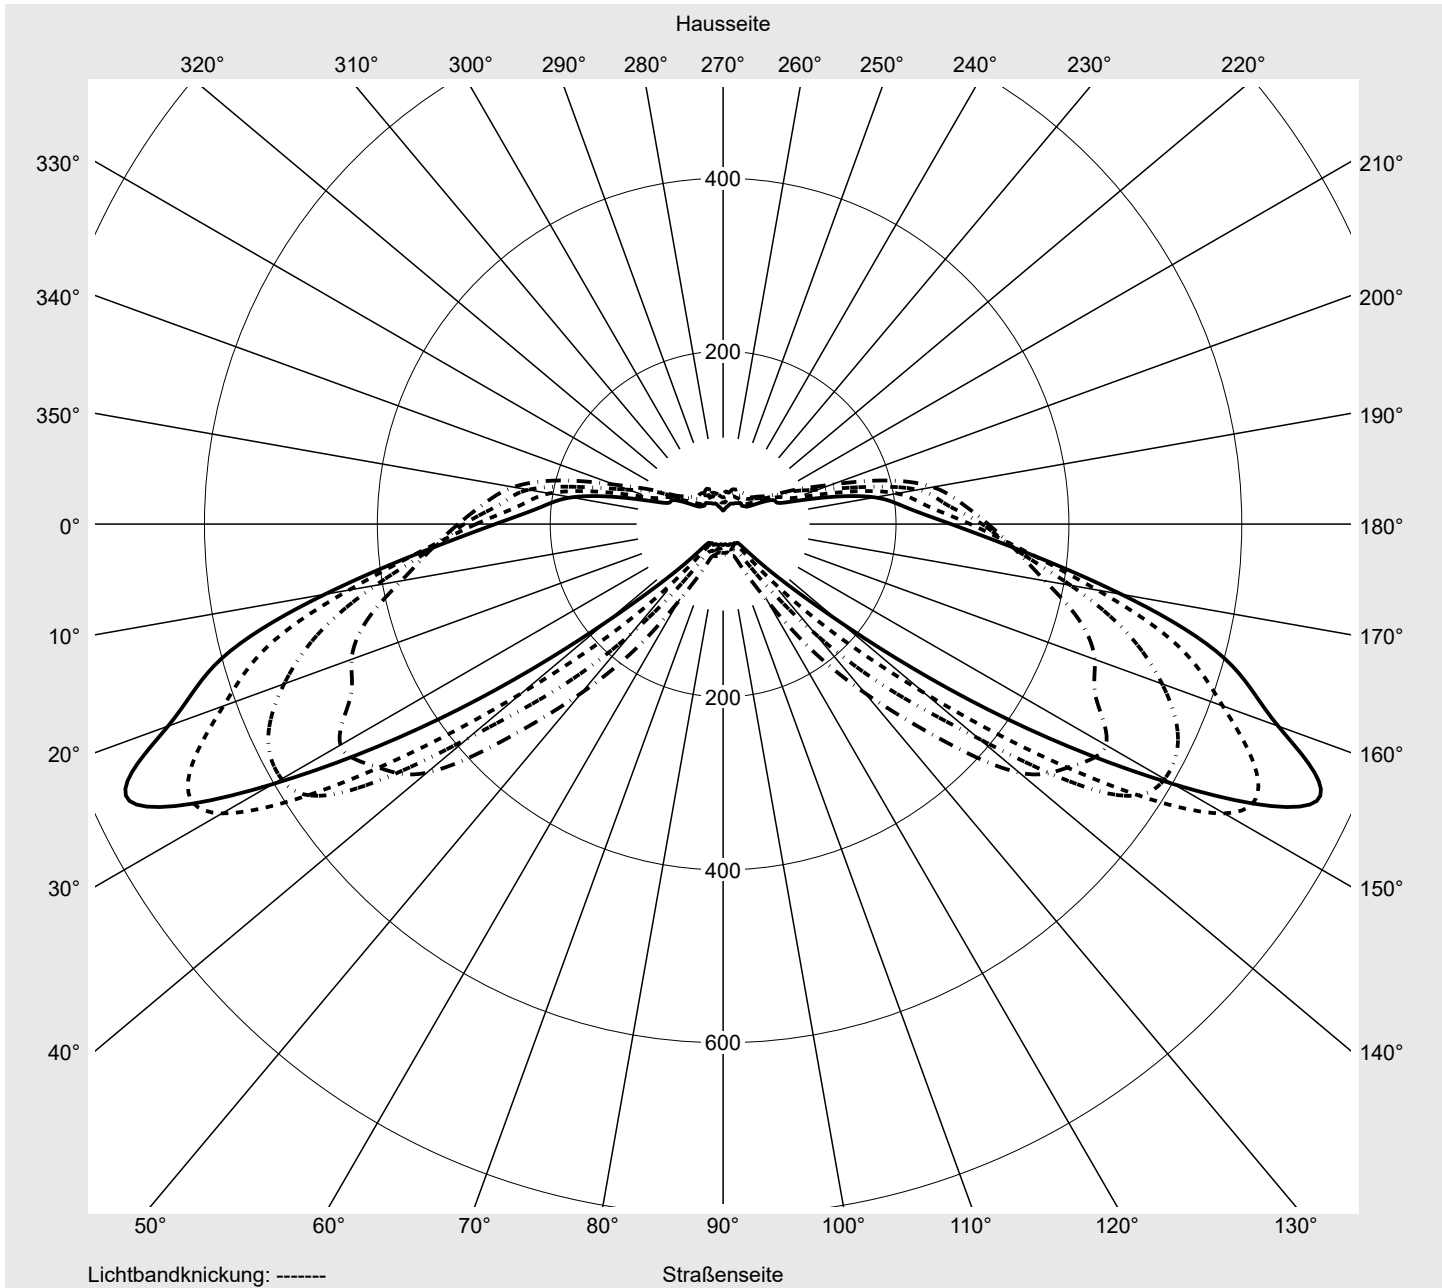

Lichttechnischer Prüfbefund

Familie
Streetlight 31 micro toolless

Bestell-Nr.: 5XH5D3AT08DA
EAN: 4069025103369

LP-Nummer
59076_2445

Ausführung Mastansatz- / Mastaufsatzmontage, Smart Interface oben/unten
Optik asymmetrisch, breit strahlend (ST1.0a)
Abdeckung Einscheibensicherheitsglas (ESG)
Bestückung LED 3000 K | CRI ≥ 70
Betriebsgerät EVG SITECO - Smart Interface
Bemessungswerte Nettolichtstrom = 4940 lm
Systemleistung = 37.7 W
Lichtausbeute = 131 lm/W

Seriendokumentation
18.04.2024

siteco

Lichtstärke in cd/klm

C180-0

C205-25

C210-30

C270-90

Imax: 758 cd/klm

Leuchtenbetriebswirkungsgrade

Eta 100.0%
Eta 0° - 90° 100.0%
Eta 90° - 180° 0.0%

Lichtstärkeklasse nach EN13201-2

Klasse: G3
Imax 70° 757.8
Imax 80° 95.1
Imax 90° 0.0
Imax >90° 0.0
Imax >95° 0.0

Messbedingungen

Kegelmantelkurven in cd/klm **KMK 70°** **KMK 67,5°** **KMK 65°** **KMK 62,5°** **siteco**

Lichttechnischer Prüfbefund

| | | |
|---|---|---------------------------------------|
| Familie Streetlight 31 micro toolless | Bestell-Nr.: 5XH5D3AT08DA EAN: 4069025103369 | LP-Nummer 59076_2445 |
| Wertetabelle Lichtstärkemessung | | Maximale Lichtstärke |
| | | siteco |