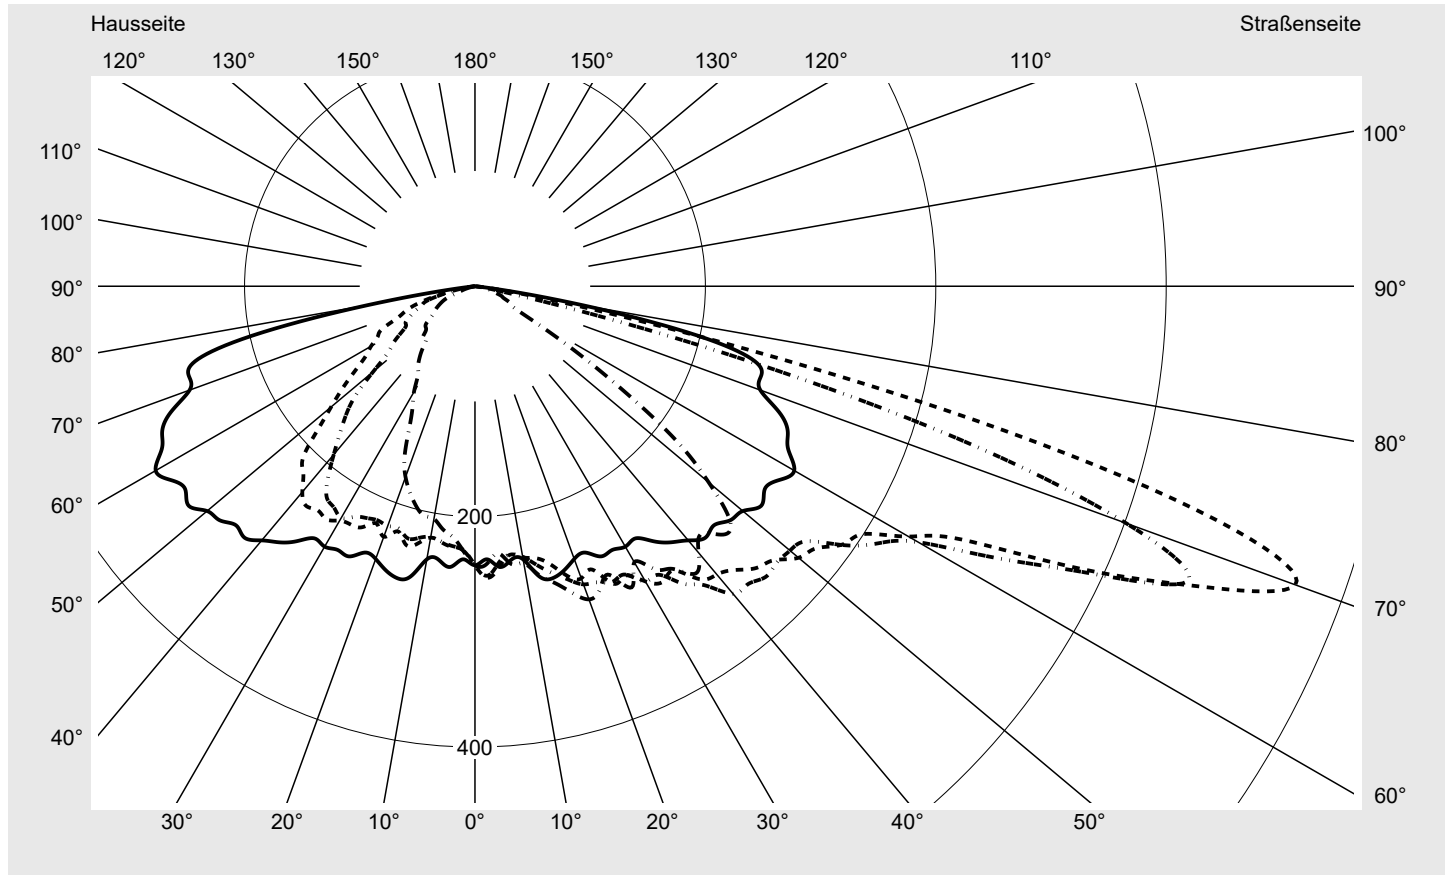

Lichttechnischer Prüfbefund

Familie
Streetlight 31 micro toolless

Bestell-Nr.: 5XH5D3AR08DA
EAN: 4069025103321

LP-Nummer
59076_2405

Ausführung Mastansatz- / Mastaufsatzmontage, Smart Interface unten
Optik asymmetrisch, breit strahlend (ST1.0a)
Abdeckung Einscheibensicherheitsglas (ESG)
Bestückung LED 3000 K | CRI ≥ 70
Betriebsgerät EVG SITECO - Smart Interface
Bemessungswerte Nettolichtstrom = 4940 lm
Systemleistung = 37.7 W
Lichtausbeute = 131 lm/W

Seriendokumentation
18.04.2024

siteco

Lichtstärke in cd/klm

C180-0

C205-25

C210-30

C270-90

Imax: 758 cd/klm

Leuchtenbetriebswirkungsgrade

Eta 100.0%
Eta 0° - 90° 100.0%
Eta 90° - 180° 0.0%

Lichtstärkeklasse nach EN13201-2

Klasse: G3
Imax 70° 757.8
Imax 80° 95.1
Imax 90° 0.0
Imax >90° 0.0
Imax >95° 0.0

Messbedingungen