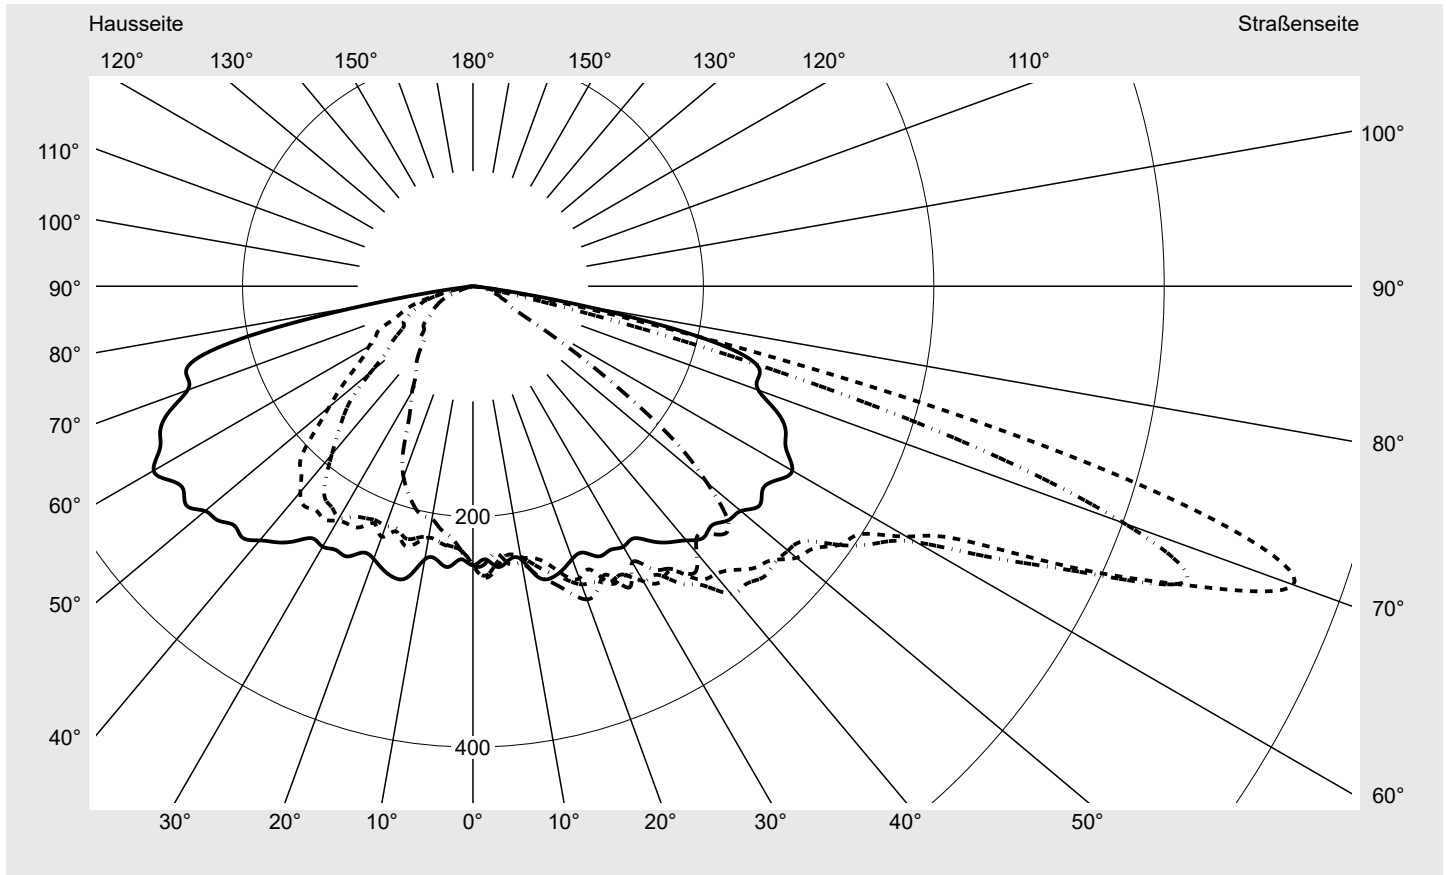

Optik asymmetrisch, breit strahlend (ST1.0a)

Abdeckung Einscheibensicherheitsglas (ESG)

Bestückung LED 3000 K | CRI ≥ 70

Betriebsgerät EVG SITECO - Smart Interface

Bemessungswerte Nettolichtstrom = 4940 lm
Systemleistung = 37.7 W
Lichtausbeute = 131 lm/W

Seriendokumentation
18.04.2024

siteco

Lichtstärke in cd/klm

C180-0

C205-25

C210-30

C270-90

Imax: 758 cd/klm

Leuchtenbetriebswirkungsgrade

Eta	100.0%
Eta 0° - 90°	100.0%
Eta 90° - 180°	0.0%

Lichtstärkeklasse nach EN13201-2

Klasse:	G3
Imax 70°	757.8
Imax 80°	95.1
Imax 90°	0.0
Imax >90°	0.0
Imax >95°	0.0

Messbedingungen

Kegelmantelkurven in cd/klm **KMK 70°** **KMK 67,5°** **KMK 65°** **KMK 62,5°** **siteco**

Lichttechnischer Prüfbefund

Familie Streetlight 31 micro toolless	Bestell-Nr.: 5XH5D35M08DA EAN: 4069025103246	LP-Nummer 59076_2480
Wertetabelle Lichtstärkemessung		Maximale Lichtstärke
		siteco