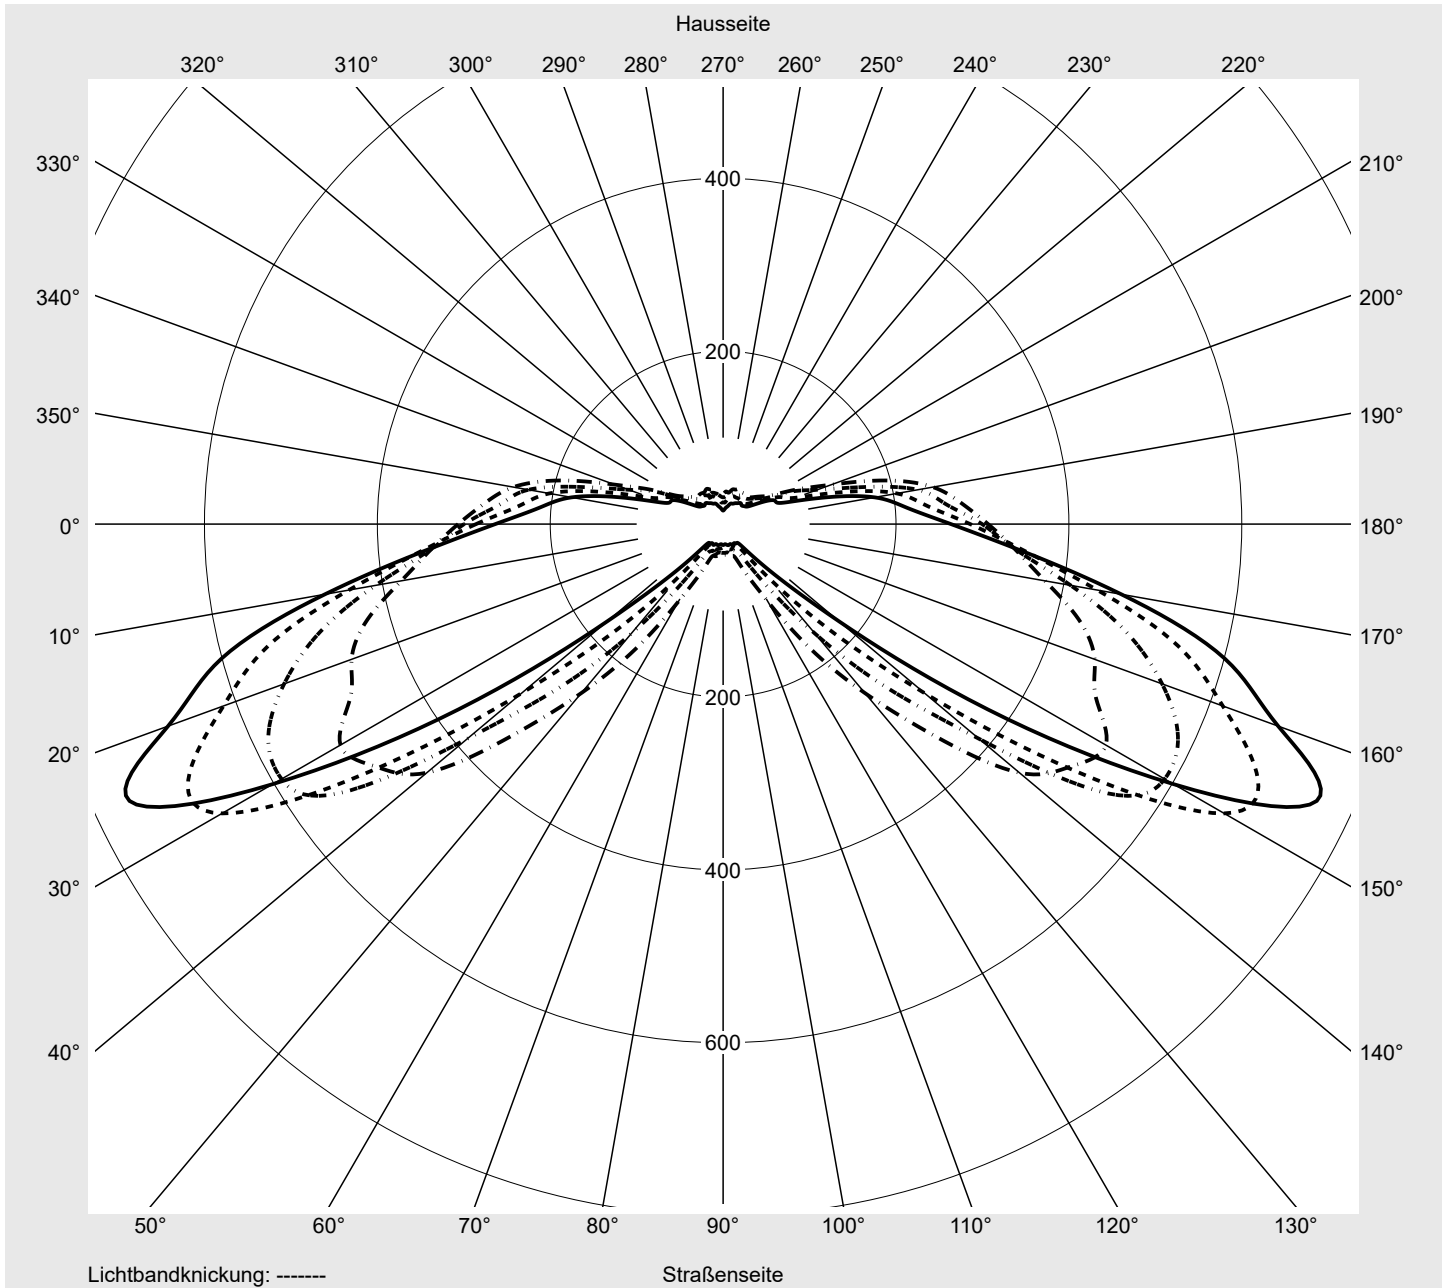

Optik asymmetrisch, breit strahlend (ST1.0a)

Abdeckung Einscheibensicherheitsglas (ESG)

Bestückung LED 3000 K | CRI ≥ 70

Betriebsgerät EVG SITECO - Smart Interface

Bemessungswerte Nettolichtstrom = 4940 lm
Systemleistung = 37.7 W
Lichtausbeute = 131 lm/W

Seriendokumentation
18.04.2024

siteco

Lichtstärke in cd/klm

C180-0

C205-25

C210-30

C270-90

Imax: 758 cd/klm

Leuchtenbetriebswirkungsgrade

Eta	100.0%
Eta 0° - 90°	100.0%
Eta 90° - 180°	0.0%

Lichtstärkeklasse nach EN13201-2

Klasse:	G3
Imax 70°	757.8
Imax 80°	95.1
Imax 90°	0.0
Imax >90°	0.0
Imax >95°	0.0

Messbedingungen

Kegelmantelkurven in cd/klm **KMK 70°** **KMK 67,5°** **KMK 65°** **KMK 62,5°** **siteco**

Lichttechnischer Prüfbefund

Familie Streetlight 31 micro toolless	Bestell-Nr.: 5XH5D35M08DA EAN: 4069025103246	LP-Nummer 59076_2480
Wertetabelle Lichtstärkemessung		Maximale Lichtstärke
		siteco