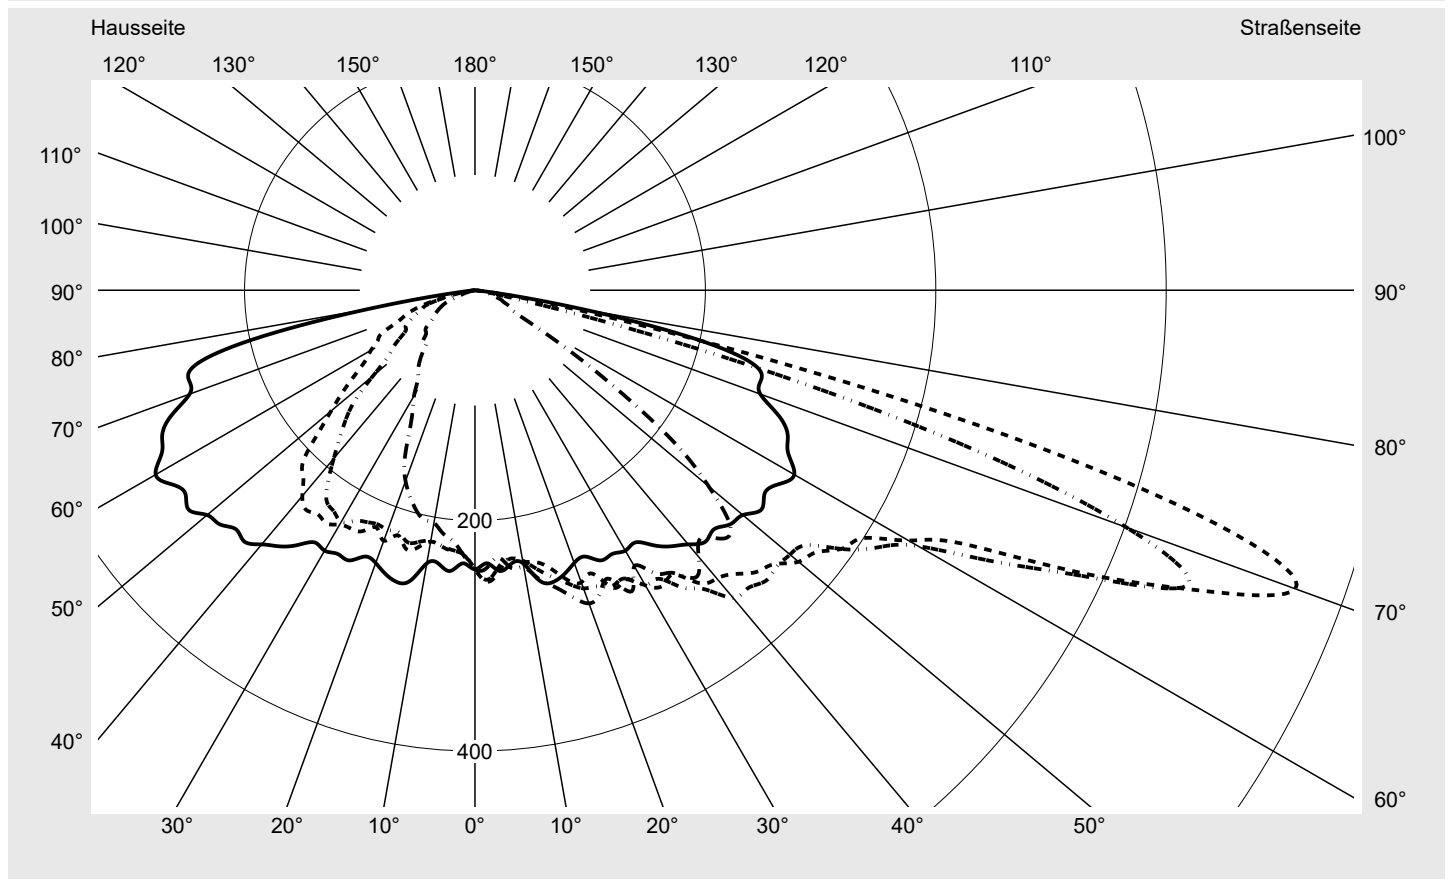

## Lichttechnischer Prüfbefund

**Familie**  
Streetlight 31 micro toolless

**Bestell-Nr.:** 5XH5D31S08DA  
**EAN:** 4069025103147

**LP-Nummer**  
59076\_2420

**Ausführung** Mastansatz- / Mastaufsatzmontage, Smart Interface oben  
**Optik** asymmetrisch, breit strahlend (ST1.0a)  
**Abdeckung** Einscheibensicherheitsglas (ESG)  
**Bestückung** LED 3000 K | CRI ≥ 70  
**Betriebsgerät** EVG SITECO - Smart Interface  
**Bemessungswerte** Nettolichtstrom = 4940 lm  
Systemleistung = 37.7 W  
Lichtausbeute = 131 lm/W

**Seriendokumentation**  
18.04.2024

siteco

**Lichtstärke in cd/klm**

C180-0

C205-25

C210-30

C270-90

**Imax: 758 cd/klm**

**Leuchtenbetriebswirkungsgrade**

Eta 100.0%  
Eta 0° - 90° 100.0%  
Eta 90° - 180° 0.0%

**Lichtstärkeklasse nach EN13201-2**

Klasse: G3  
Imax 70° 757.8  
Imax 80° 95.1  
Imax 90° 0.0  
Imax >90° 0.0  
Imax >95° 0.0