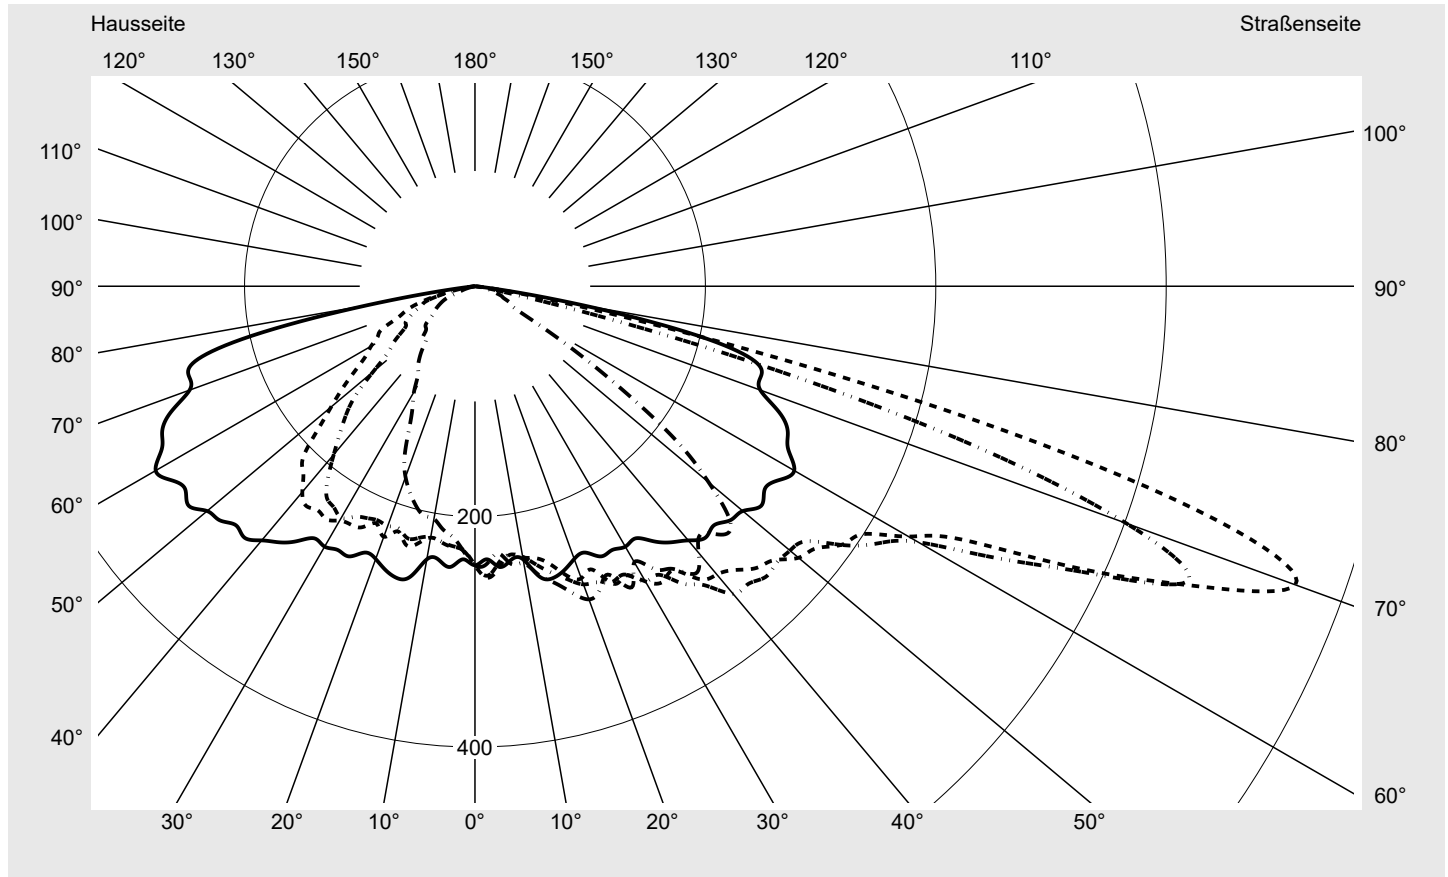

Lichttechnischer Prüfbefund

Familie
Streetlight 31 micro toolless

Bestell-Nr.: 5XH5D31B08CA
EAN: 4069025103055

LP-Nummer
59076_2370

Ausführung Mastansatz- / Mastaufsatzmontage
Optik asymmetrisch, breit strahlend (ST1.0a)
Abdeckung Einscheibensicherheitsglas (ESG)
Bestückung LED 3000 K | CRI ≥ 70
Betriebsgerät EVG SITECO
Bemessungswerte Nettolichtstrom = 1440 lm
Systemleistung = 10.3 W
Lichtausbeute = 139.8 lm/W

Seriendokumentation
18.04.2024

siteco

Lichtstärke in cd/klm

C180-0

C205-25

C210-30

C270-90

Imax: 758 cd/klm

Leuchtenbetriebswirkungsgrade

Eta 100.0%
Eta 0° - 90° 100.0%
Eta 90° - 180° 0.0%

Lichtstärkeklasse nach EN13201-2

Klasse: G3
Imax 70° 757.8
Imax 80° 95.1
Imax 90° 0.0
Imax >90° 0.0
Imax >95° 0.0

Messbedingungen