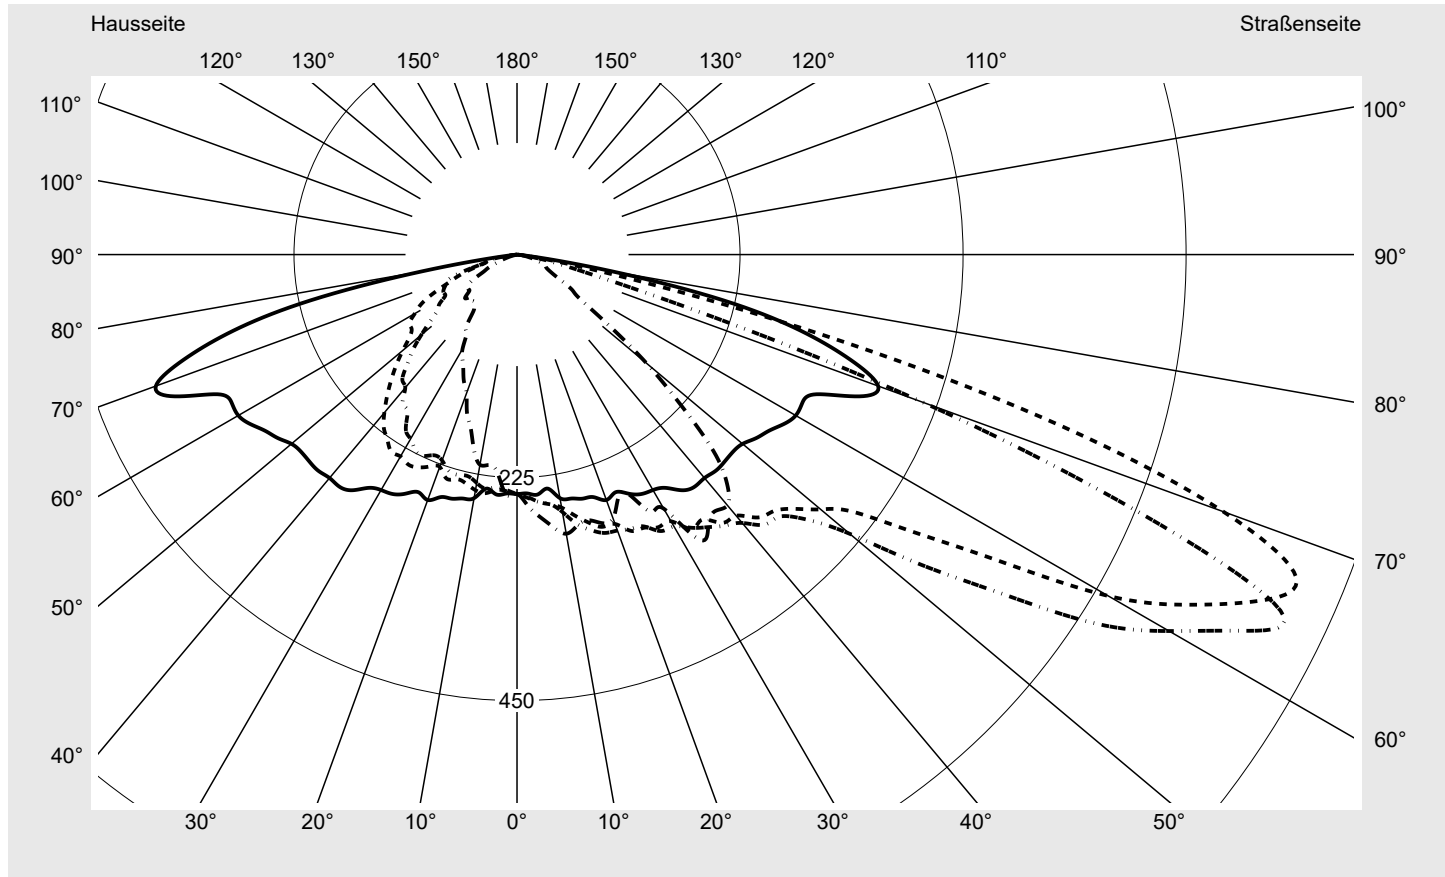

Lichttechnischer Prüfbefund

Familie
Streetlight 31 micro toolless

Bestell-Nr.: 5XH5C31T08DA
EAN: 4069025103024

LP-Nummer
59081_2262

Ausführung Mastansatz- / Mastaufsatzmontage, Smart Interface oben/unten
Optik asymmetrisch, breit strahlend (ST0.8a)
Abdeckung Einscheibensicherheitsglas (ESG)
Bestückung LED 3000 K | CRI ≥ 70
Betriebsgerät EVG SITECO - Smart Interface
Bemessungswerte Nettolichtstrom = 4940 lm
Systemleistung = 37.7 W
Lichtausbeute = 131 lm/W

Seriendokumentation
18.04.2024

siteco

Lichtstärke in cd/klm

C180-0

C200-20

C205-25

C270-90

Imax: 851 cd/klm

Leuchtenbetriebswirkungsgrade

Eta 100.0%
Eta 0° - 90° 100.0%
Eta 90° - 180° 0.0%

Lichtstärkeklasse nach EN13201-2

Klasse: G3
Imax 70° 826.1
Imax 80° 99.6
Imax 90° 0.0
Imax >90° 0.0
Imax >95° 0.0

Messbedingungen