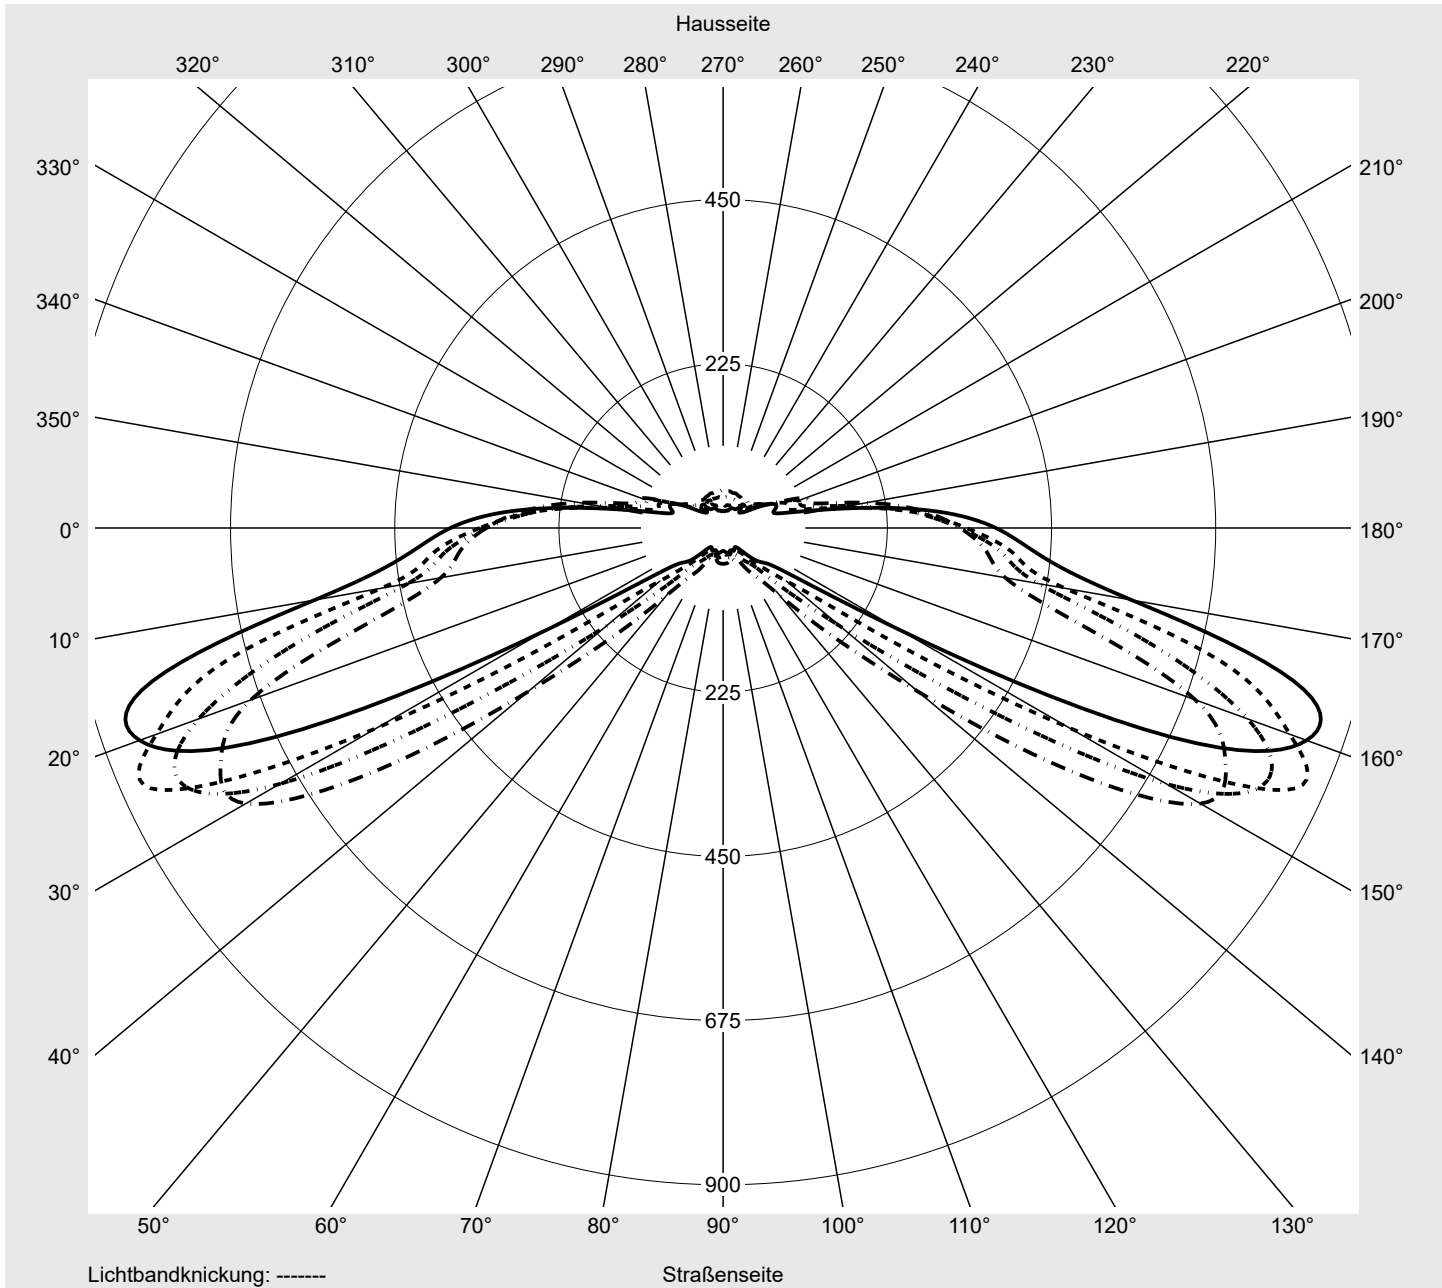

Lichttechnischer Prüfbefund

Familie
Streetlight 31 micro toolless

Bestell-Nr.: 5XH5C31T08DA
EAN: 4069025103024

LP-Nummer
59081_2262

Ausführung Mastansatz- / Mastaufsatzmontage, Smart Interface oben/unten
Optik asymmetrisch, breit strahlend (ST0.8a)
Abdeckung Einscheibensicherheitsglas (ESG)
Bestückung LED 3000 K | CRI ≥ 70
Betriebsgerät EVG SITECO - Smart Interface
Bemessungswerte Nettolichtstrom = 4940 lm
Systemleistung = 37.7 W
Lichtausbeute = 131 lm/W

Seriendokumentation
18.04.2024

siteco

Lichtstärke in cd/klm

C180-0

C200-20

C205-25

C270-90

Imax: 851 cd/klm

Leuchtenbetriebswirkungsgrade

Eta 100.0%
Eta 0° - 90° 100.0%
Eta 90° - 180° 0.0%

Lichtstärkeklasse nach EN13201-2

Klasse: G3
Imax 70° 826.1
Imax 80° 99.6
Imax 90° 0.0
Imax >90° 0.0
Imax >95° 0.0

Messbedingungen

DIN EN 13032 und DIN 5032

Lichttechnischer Prüfbefund

Familie Streetlight 31 micro toolless	Bestell-Nr.: 5XH5C31T08DA EAN: 4069025103024	LP-Nummer 59081_2262
---	---	--------------------------------

Kegelmantelkurven in cd/klm **KMK 67,5°** **KMK 65°** **KMK 62,5°** **KMK 60°** **siteco**