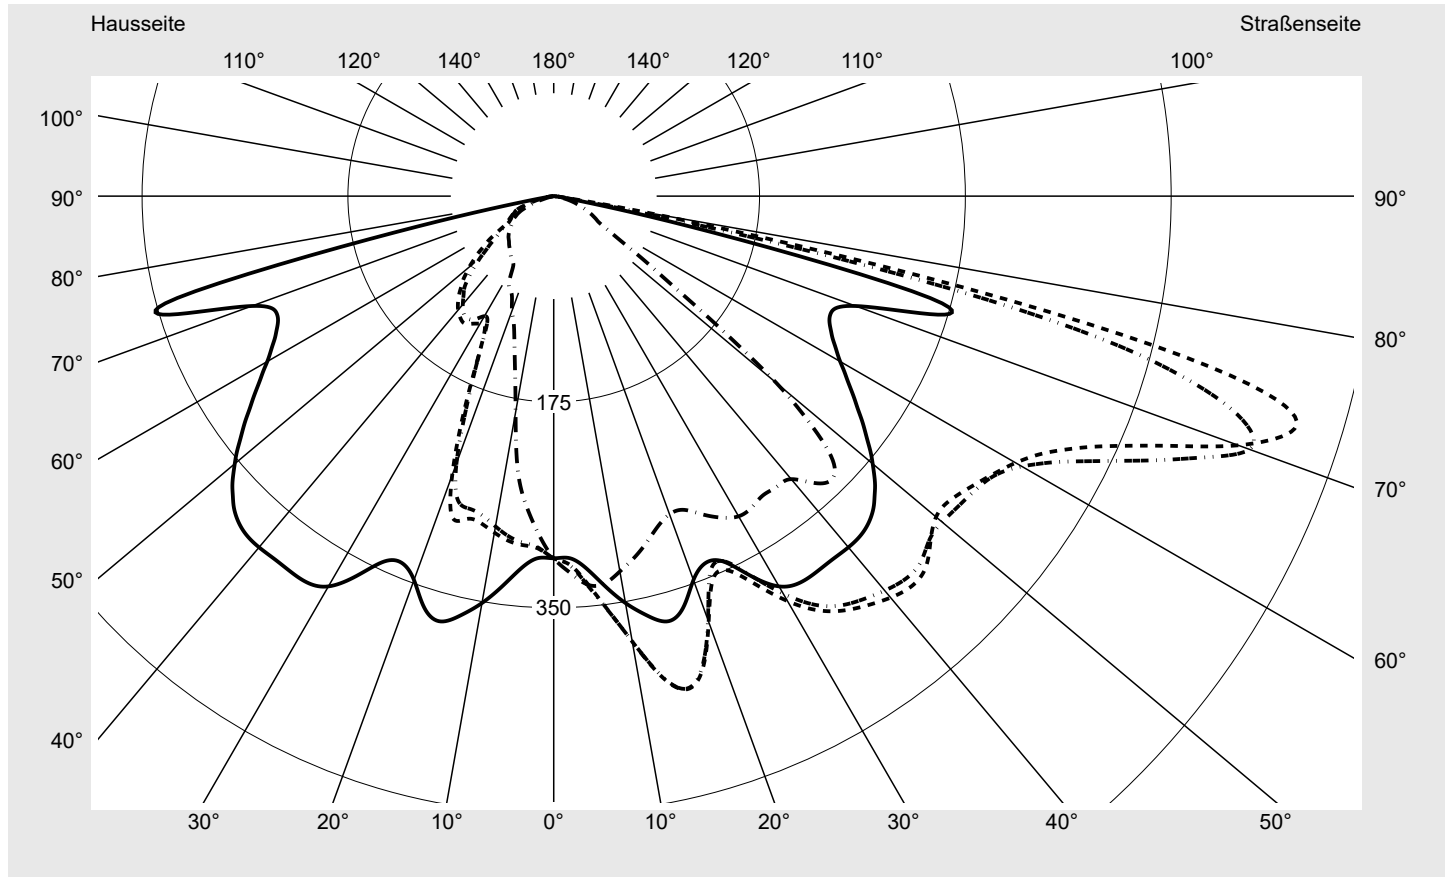

Lichttechnischer Prüfbefund

Familie
Streetlight 31 micro toolless

Bestell-Nr.: 5XH5B31T08DA
EAN: 4069025103000

LP-Nummer
59065_2241

Ausführung Mastansatz- / Mastaufsatzmontage, Smart Interface oben/unten
Optik asymmetrisch, breit strahlend (ST0.5a)
Abdeckung Einscheibensicherheitsglas (ESG)
Bestückung LED 3000 K | CRI \geq 70
Betriebsgerät EVG SITECO - Smart Interface
Bemessungswerte Nettolichtstrom = 4940 lm
Systemleistung = 37.7 W
Lichtausbeute = 131 lm/W

Seriendokumentation
18.04.2024

siteco

Lichtstärke in cd/klm

C180-0

C205-25

C207,5-27,5

C270-90

Imax: 661 cd/klm

Leuchtenbetriebswirkungsgrade

Eta	100.0%
Eta 0° - 90°	100.0%
Eta 90° - 180°	0.0%

Lichtstärkeklasse nach EN13201-2

Klasse:	G3
Imax 70°	629.6
Imax 80°	99.6
Imax 90°	0.0
Imax >90°	0.0
Imax >95°	0.0

Messbedingungen