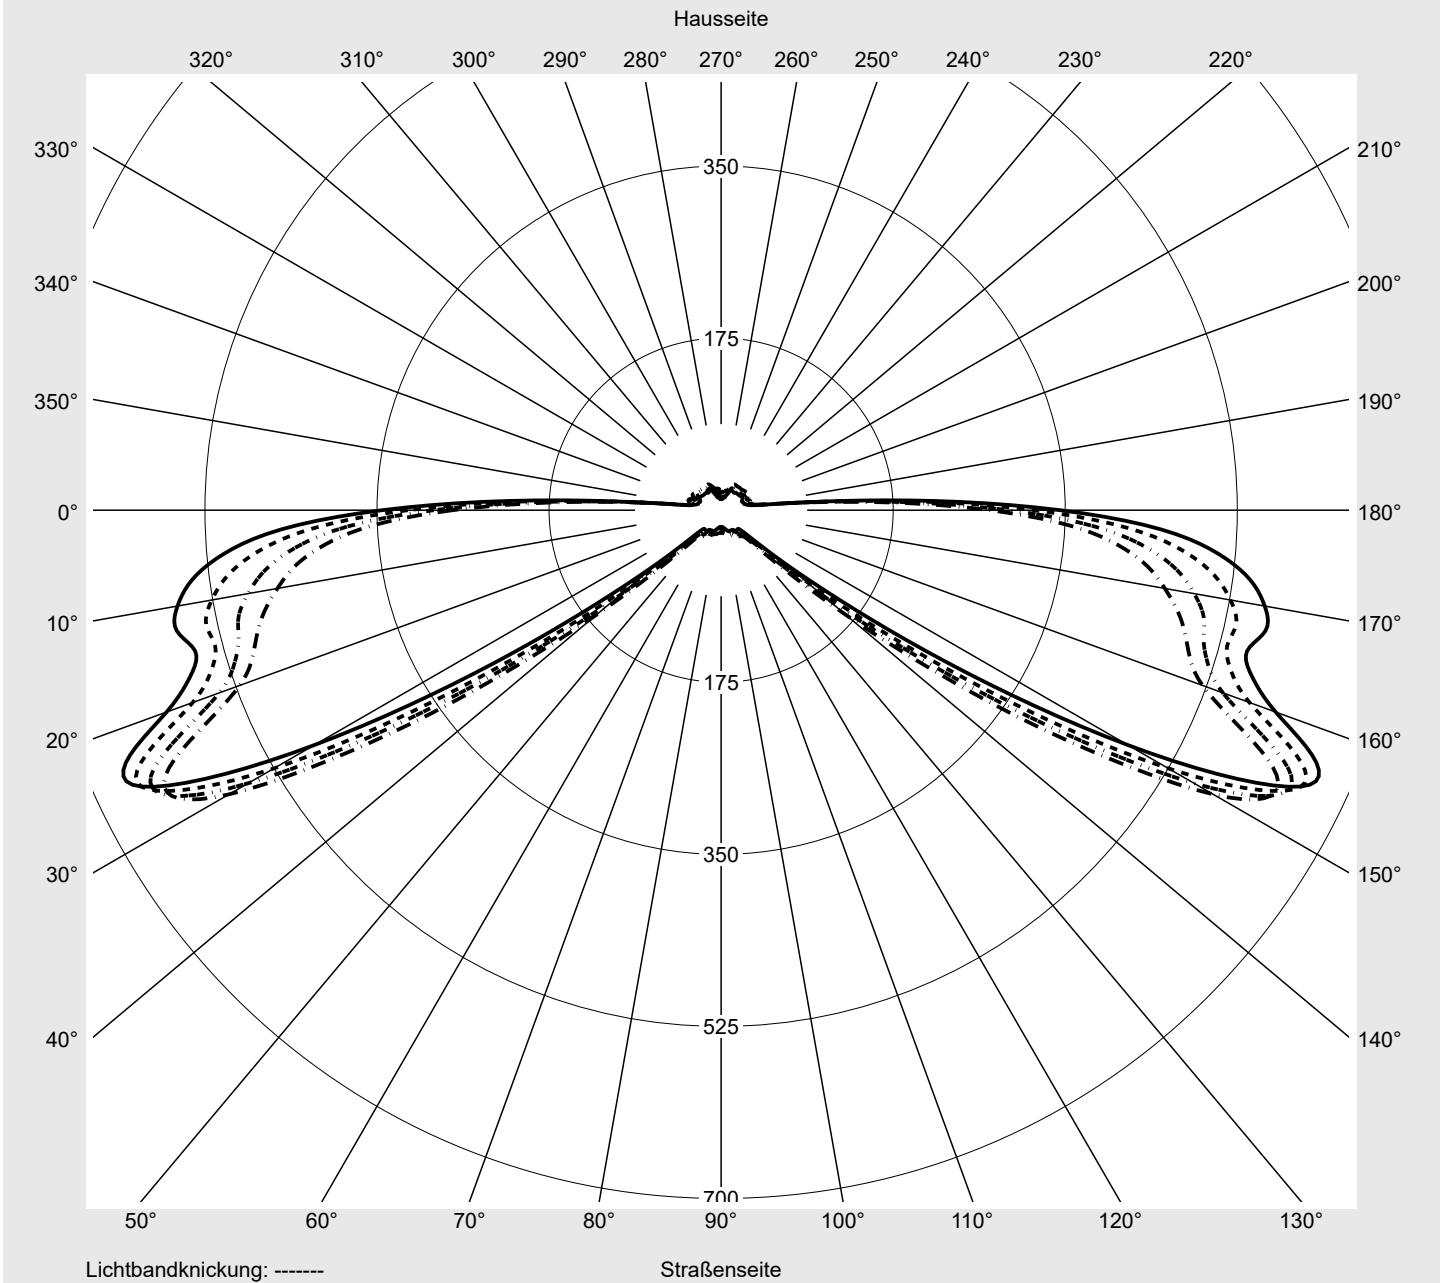

Lichttechnischer Prüfbefund

Familie
Streetlight 31 micro toolless

Bestell-Nr.: 5XH5B31T08DA
EAN: 4069025103000

LP-Nummer
59065_2241

Ausführung Mastansatz- / Mastaufsatzmontage, Smart Interface oben/unten
Optik asymmetrisch, breit strahlend (ST0.5a)
Abdeckung Einscheibensicherheitsglas (ESG)
Bestückung LED 3000 K | CRI \geq 70
Betriebsgerät EVG SITECO - Smart Interface
Bemessungswerte Nettolichtstrom = 4940 lm
Systemleistung = 37.7 W
Lichtausbeute = 131 lm/W

Leuchtenbetriebswirkungsgrade

Eta	100.0%
Eta 0° - 90°	100.0%
Eta 90° - 180°	0.0%

Lichtstärkeklasse nach EN13201-2

Klasse:	G3
Imax 70°	629.6
Imax 80°	99.6
Imax 90°	0.0
Imax >90°	0.0
Imax >95°	0.0

Messbedingungen

DIN EN 13032 und DIN 5032

Lichttechnischer Prüfbefund

Familie Streetlight 31 micro toolless	Bestell-Nr.: 5XH5B31T08DA EAN: 4069025103000	LP-Nummer 59065_2241
---	---	--------------------------------

Kegelmantelkurven in cd/klm **KMK 73°** **KMK 72°** **KMK 71°** **KMK 70°**