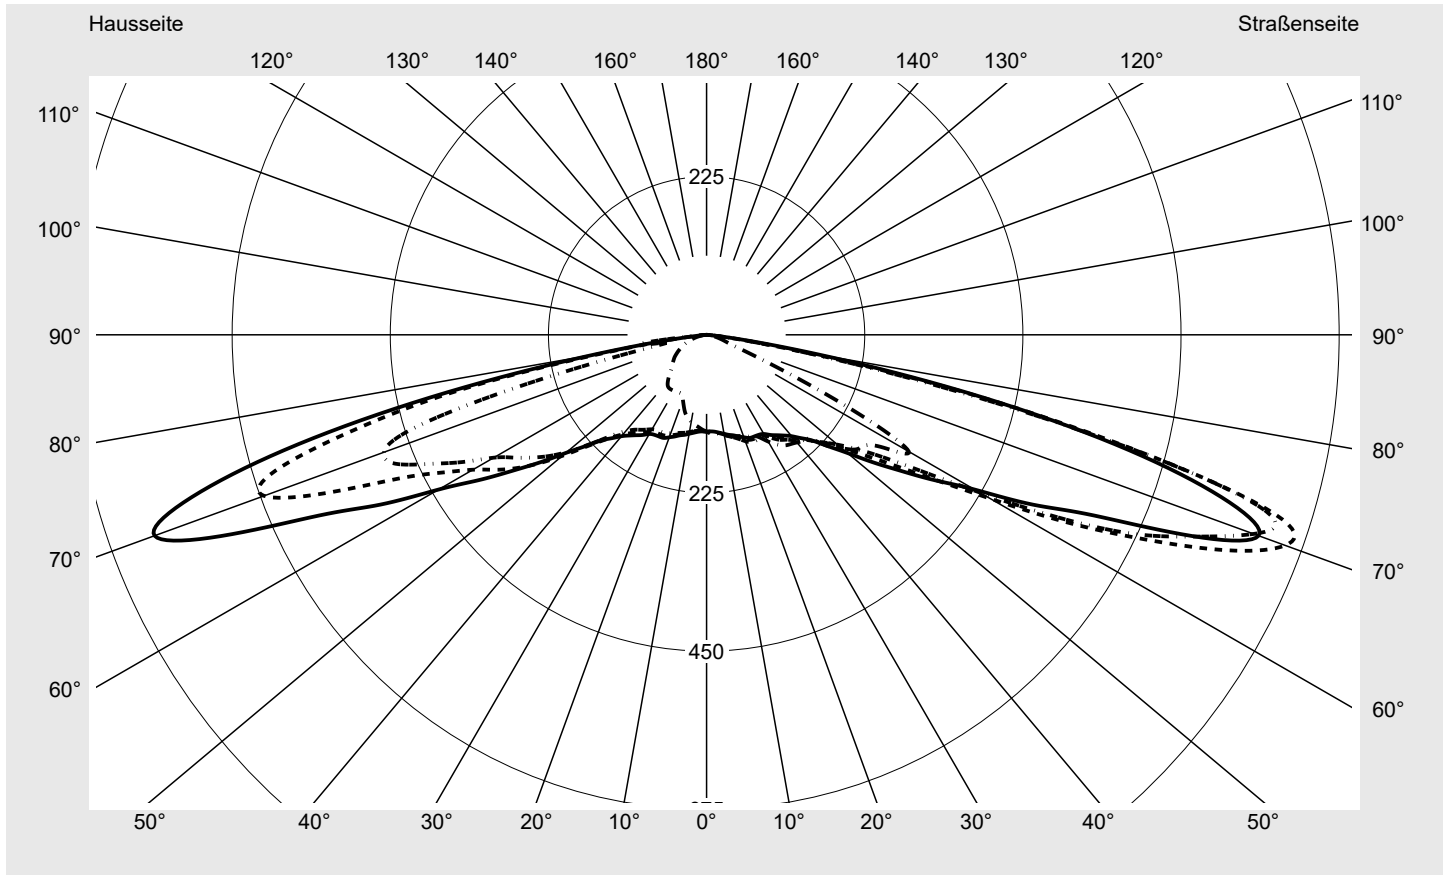

Lichttechnischer Prüfbefund

Familie
Streetlight 31 micro toolless

Bestell-Nr.: 5XH5A75N08CA
EAN: 4069025102973

LP-Nummer
59580_489

Ausführung	Mastansatz- / Mastaufsatzmontage, NEMA 7 pin (DALI)
Optik	asymmetrisch, extrem breit strahlend (P1.0a)
Abdeckung	Einscheibensicherheitsglas (ESG)
Bestückung	LED 2200 K CRI ≥ 70
Betriebsgerät	EVG SITECO
Bemessungswerte	Nettolichtstrom = 1160 lm Systemleistung = 10.3 W Lichtausbeute = 112.6 lm/W

Seriendokumentation
18.04.2024

siteco

Lichtstärke in cd/klm

C180-0

C185-5

C190-10

C270-90

Imax: 876 cd/klm

Leuchtenbetriebswirkungsgrade

Eta	100.0%
Eta 0° - 90°	100.0%
Eta 90° - 180°	0.0%

Lichtstärkeklasse nach EN13201-2

Klasse:	G1
Imax 70°	876.0
Imax 80°	162.9
Imax 90°	0.0
Imax >90°	0.0
Imax >95°	0.0

Messbedingungen

DIN EN 13032 und DIN 5032

Lichttechnischer Prüfbefund

Familie Streetlight 31 micro toolless	Bestell-Nr.: 5XH5A75N08CA EAN: 4069025102973	LP-Nummer 59580_489
---	---	-------------------------------

Kegelmantelkurven in cd/klm **KMK 70°** **KMK 67,5°** **KMK 65°** **KMK 62,5°**