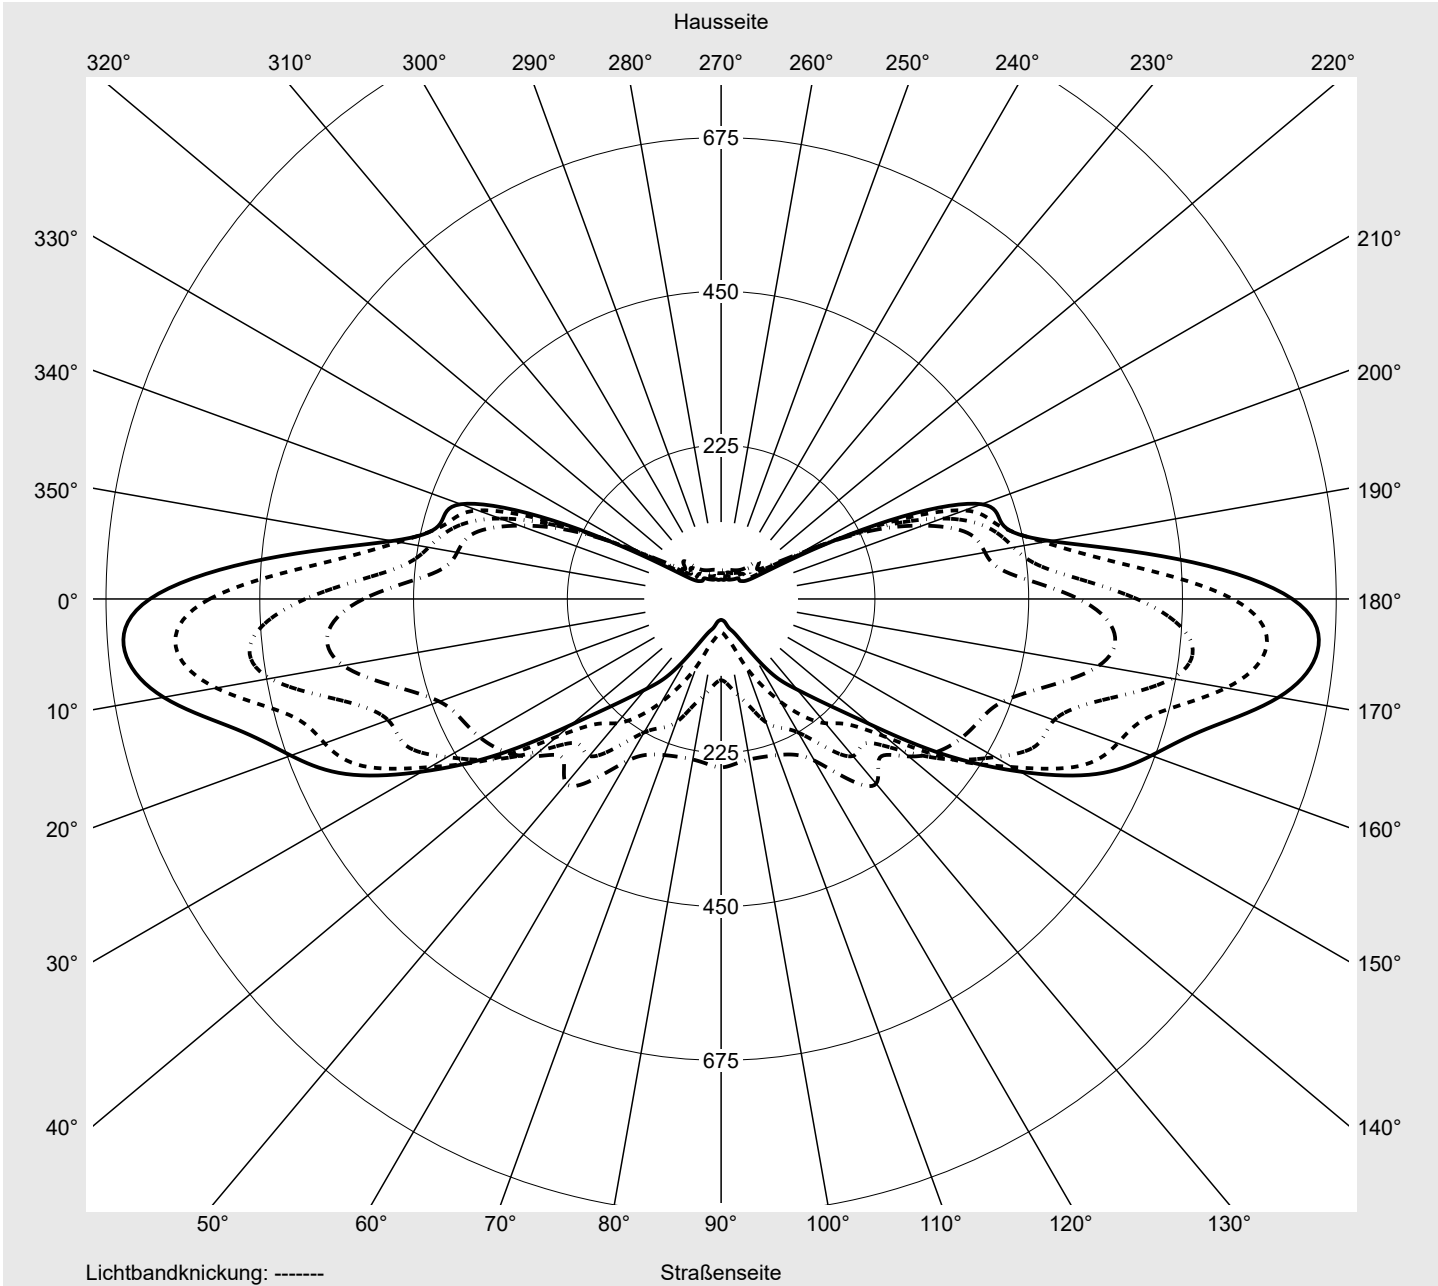

Lichttechnischer Prüfbefund

Familie
Streetlight 31 micro toolless

Bestell-Nr.: 5XH5A75N08CA
EAN: 4069025102973

LP-Nummer
59580_489

Ausführung	Mastansatz- / Mastaufsatzmontage, NEMA 7 pin (DALI)
Optik	asymmetrisch, extrem breit strahlend (P1.0a)
Abdeckung	Einscheibensicherheitsglas (ESG)
Bestückung	LED 2200 K CRI ≥ 70
Betriebsgerät	EVG SITECO
Bemessungswerte	Nettolichtstrom = 1160 lm Systemleistung = 10.3 W Lichtausbeute = 112.6 lm/W

Leuchtenbetriebswirkungsgrade

Eta	100.0%
Eta 0° - 90°	100.0%
Eta 90° - 180°	0.0%

Lichtstärkeklasse nach EN13201-2

Klasse:	G1
Imax 70°	876.0
Imax 80°	162.9
Imax 90°	0.0
Imax >90°	0.0
Imax >95°	0.0

Messbedingungen

DIN EN 13032 und DIN 5032

Lichttechnischer Prüfbefund

Familie Streetlight 31 micro toolless	Bestell-Nr.: 5XH5A75N08CA EAN: 4069025102973	LP-Nummer 59580_489
---	---	-------------------------------

Kegelmantelkurven in cd/klm **KMK 70°** **KMK 67,5°** **KMK 65°** **KMK 62,5°**