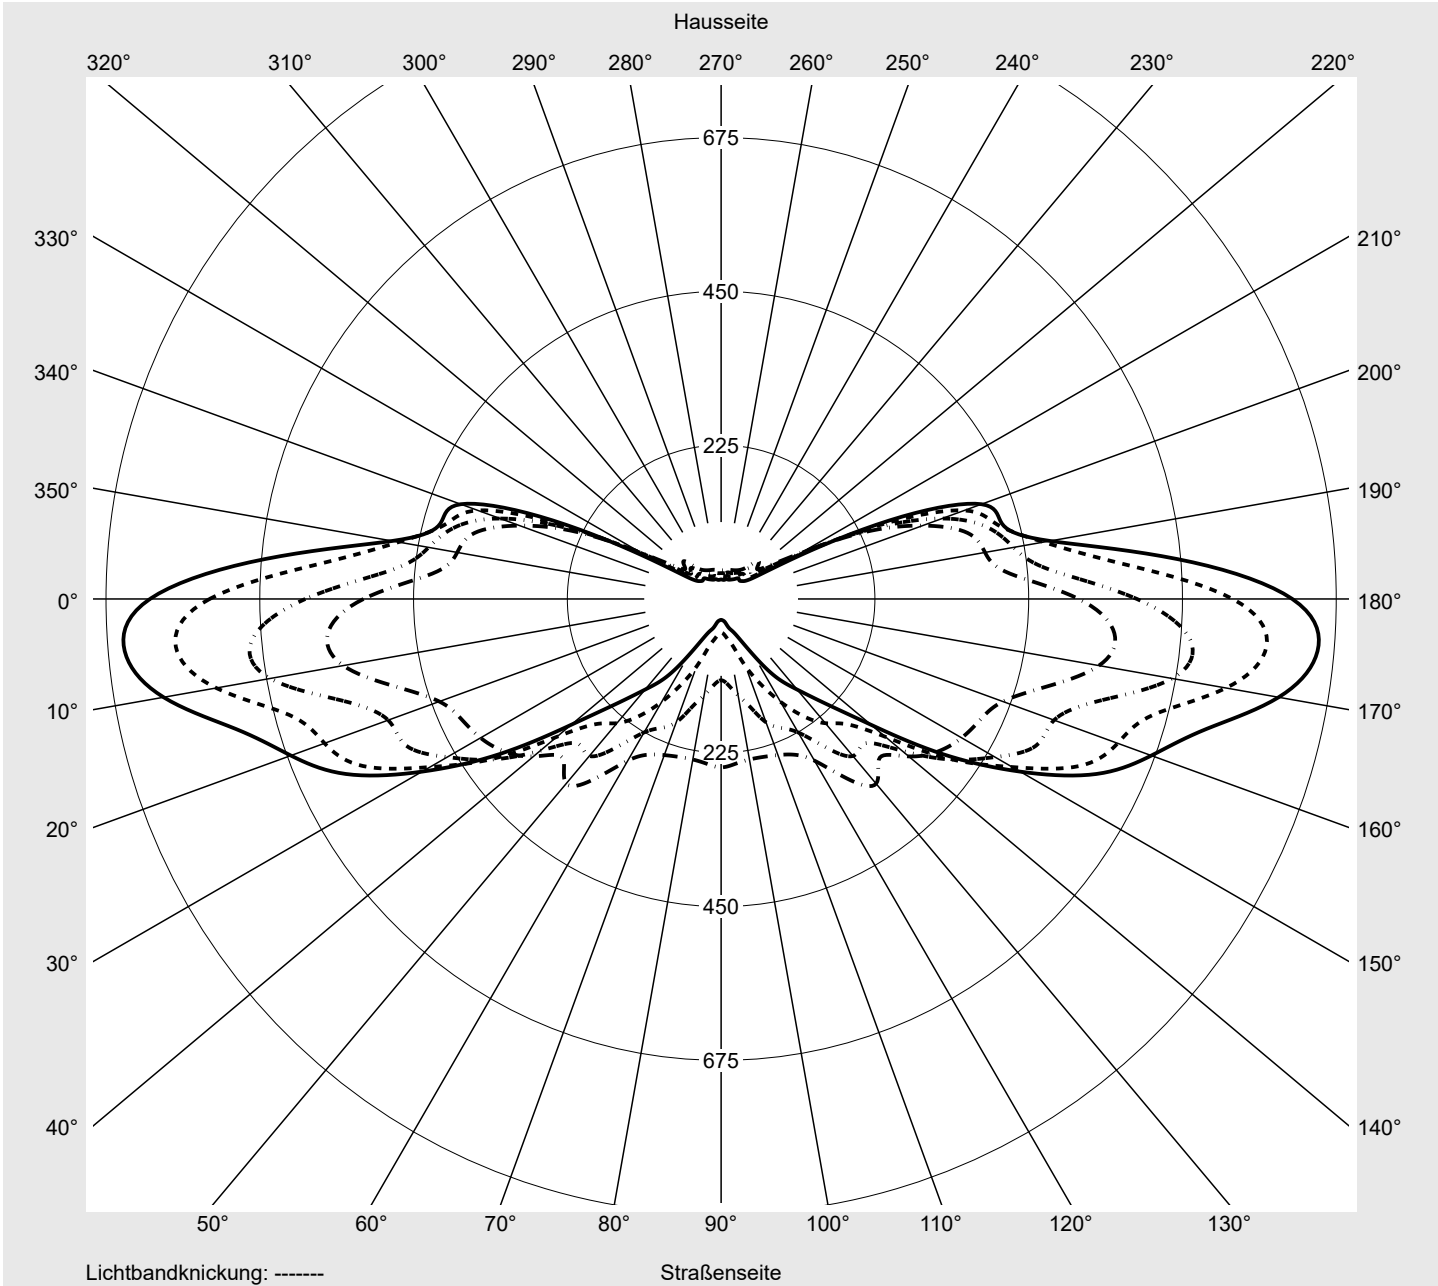

Lichttechnischer Prüfbefund

Familie
Streetlight 31 micro toolless

Bestell-Nr.: 5XH5A31T08DA
EAN: 4069025102966

LP-Nummer
59580_475

Ausführung Mastansatz- / Mastaufsatzmontage, Smart Interface oben/unten
Optik asymmetrisch, extrem breit strahlend (P1.0a)
Abdeckung Einscheibensicherheitsglas (ESG)
Bestückung LED 3000 K | CRI \geq 70
Betriebsgerät EVG SITECO - Smart Interface
Bemessungswerte Nettolichtstrom = 4800 lm
Systemleistung = 37.7 W
Lichtausbeute = 127.3 lm/W

Leuchtenbetriebswirkungsgrade

Eta 100.0%
Eta 0° - 90° 100.0%
Eta 90° - 180° 0.0%

Lichtstärkeklasse nach EN13201-2

Klasse: G1
Imax 70° 876.0
Imax 80° 162.9
Imax 90° 0.0
Imax >90° 0.0
Imax >95° 0.0

Messbedingungen

DIN EN 13032 und DIN 5032

Lichttechnischer Prüfbefund

Familie Streetlight 31 micro toolless	Bestell-Nr.: 5XH5A31T08DA EAN: 4069025102966	LP-Nummer 59580_475
---	---	-------------------------------

Kegelmantelkurven in cd/klm **KMK 70°** **KMK 67,5°** **KMK 65°** **KMK 62,5°**