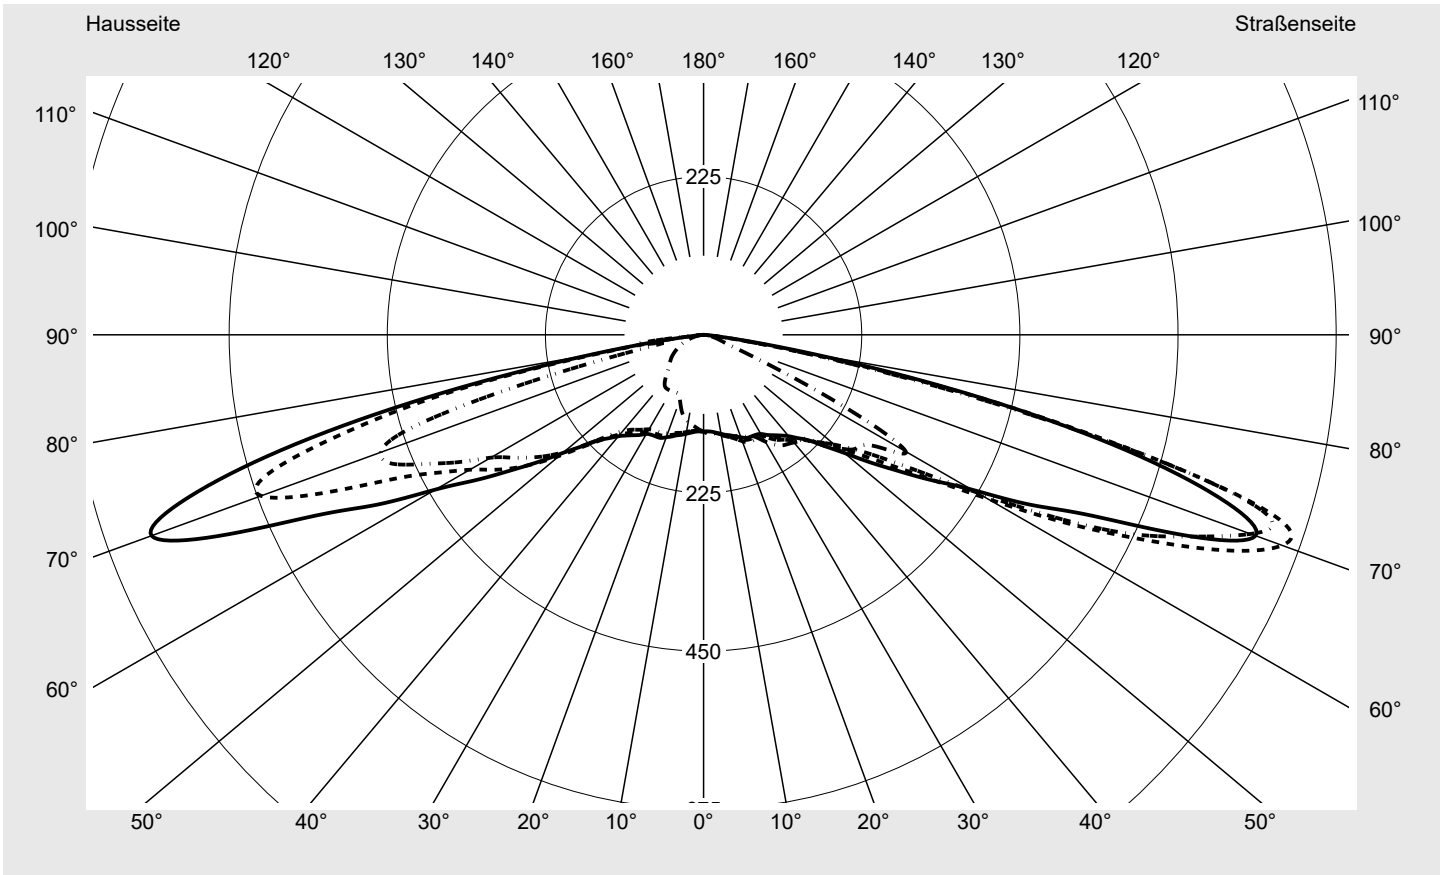

Lichttechnischer Prüfbefund

Familie
Streetlight 31 micro toolless

Bestell-Nr.: 5XH5A31T08DA
EAN: 4069025102966

LP-Nummer
59580_475

Ausführung Mastansatz- / Mastaufsatzmontage, Smart Interface oben/unten
Optik asymmetrisch, extrem breit strahlend (P1.0a)
Abdeckung Einscheibensicherheitsglas (ESG)
Bestückung LED 3000 K | CRI \geq 70
Betriebsgerät EVG SITECO - Smart Interface
Bemessungswerte Nettolichtstrom = 4800 lm
Systemleistung = 37.7 W
Lichtausbeute = 127.3 lm/W

Seriendokumentation
18.04.2024

siteco

Lichtstärke in cd/klm

C180-0

C185-5

C190-10

C270-90

Imax: 876 cd/klm

Leuchtenbetriebswirkungsgrade

Eta 100.0%
Eta 0° - 90° 100.0%
Eta 90° - 180° 0.0%

Lichtstärkeklasse nach EN13201-2

Klasse: G1
Imax 70° 876.0
Imax 80° 162.9
Imax 90° 0.0
Imax >90° 0.0
Imax >95° 0.0

Messbedingungen

DIN EN 13032 und DIN 5032

Lichttechnischer Prüfbefund

Familie Streetlight 31 micro toolless	Bestell-Nr.: 5XH5A31T08DA EAN: 4069025102966	LP-Nummer 59580_475
---	---	-------------------------------

Kegelmantelkurven in cd/klm **KMK 70°** **KMK 67,5°** **KMK 65°** **KMK 62,5°**