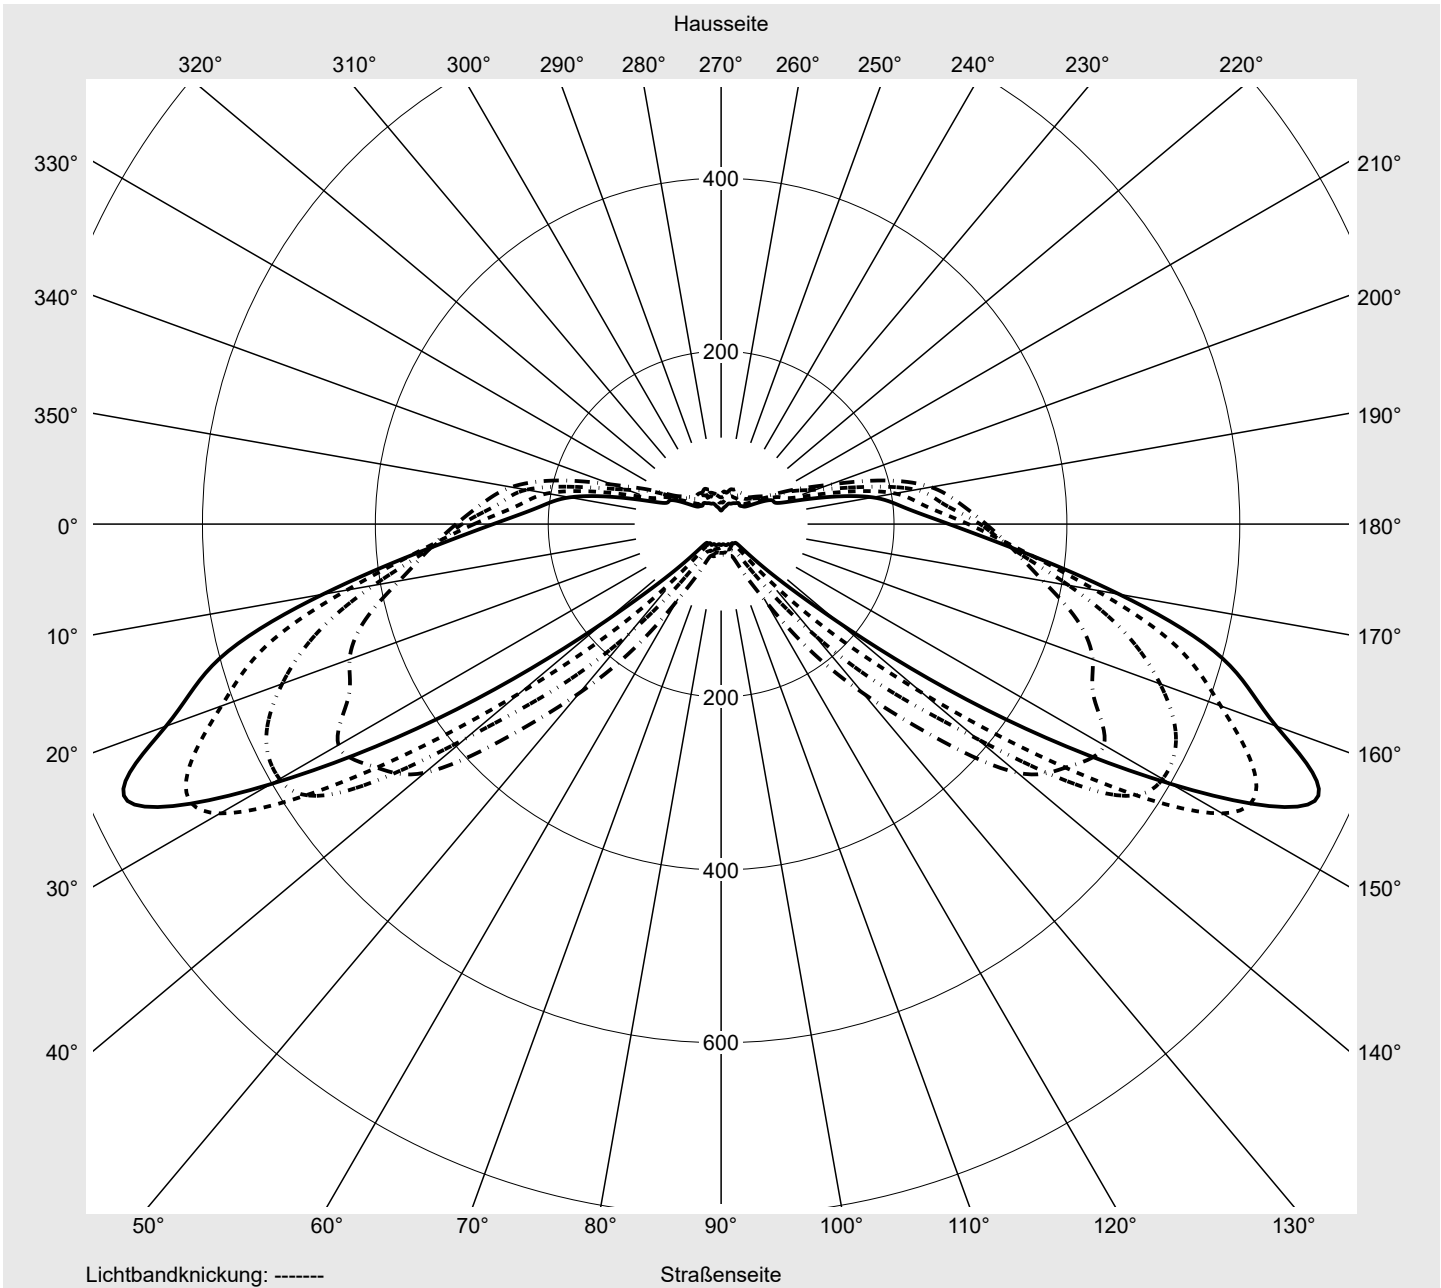

Lichttechnischer Prüfbefund

Familie
Streetlight 31 micro

Bestell-Nr.: 5XH1D71T08CA
EAN: 4069025101532

LP-Nummer
59076_2327

Ausführung Mastansatz- / Mastaufsatzmontage, Smart Interface oben/unten
Optik asymmetrisch, breit strahlend (ST1.0a)
Abdeckung Einscheibensicherheitsglas (ESG)
Bestückung LED 2200 K | CRI ≥ 70
Betriebsgerät EVG SITECO - Smart Interface
Bemessungswerte Nettolichtstrom = 1190 lm
 Systemleistung = 10.2 W
 Lichtausbeute = 116.7 lm/W

Seriendokumentation
17.04.2024

siteco

Lichtstärke in cd/klm

C180-0

C205-25

C210-30

C270-90

Imax: 758 cd/klm

Leuchtenbetriebswirkungsgrade

Eta	100.0%
Eta 0° - 90°	100.0%
Eta 90° - 180°	0.0%

Lichtstärkeklasse nach EN13201-2

Klasse:	G3
Imax 70°	757.8
Imax 80°	95.1
Imax 90°	0.0
Imax >90°	0.0
Imax >95°	0.0

Messbedingungen

DIN EN 13032 und DIN 5032

Lichttechnischer Prüfbefund

Familie Streetlight 31 micro	Bestell-Nr.: 5XH1D71T08CA EAN: 4069025101532	LP-Nummer 59076_2327
--	---	--------------------------------

Kegelmantelkurven in cd/klm **KMK 70°** **KMK 67,5°** **KMK 65°** **KMK 62,5°** **siteco**