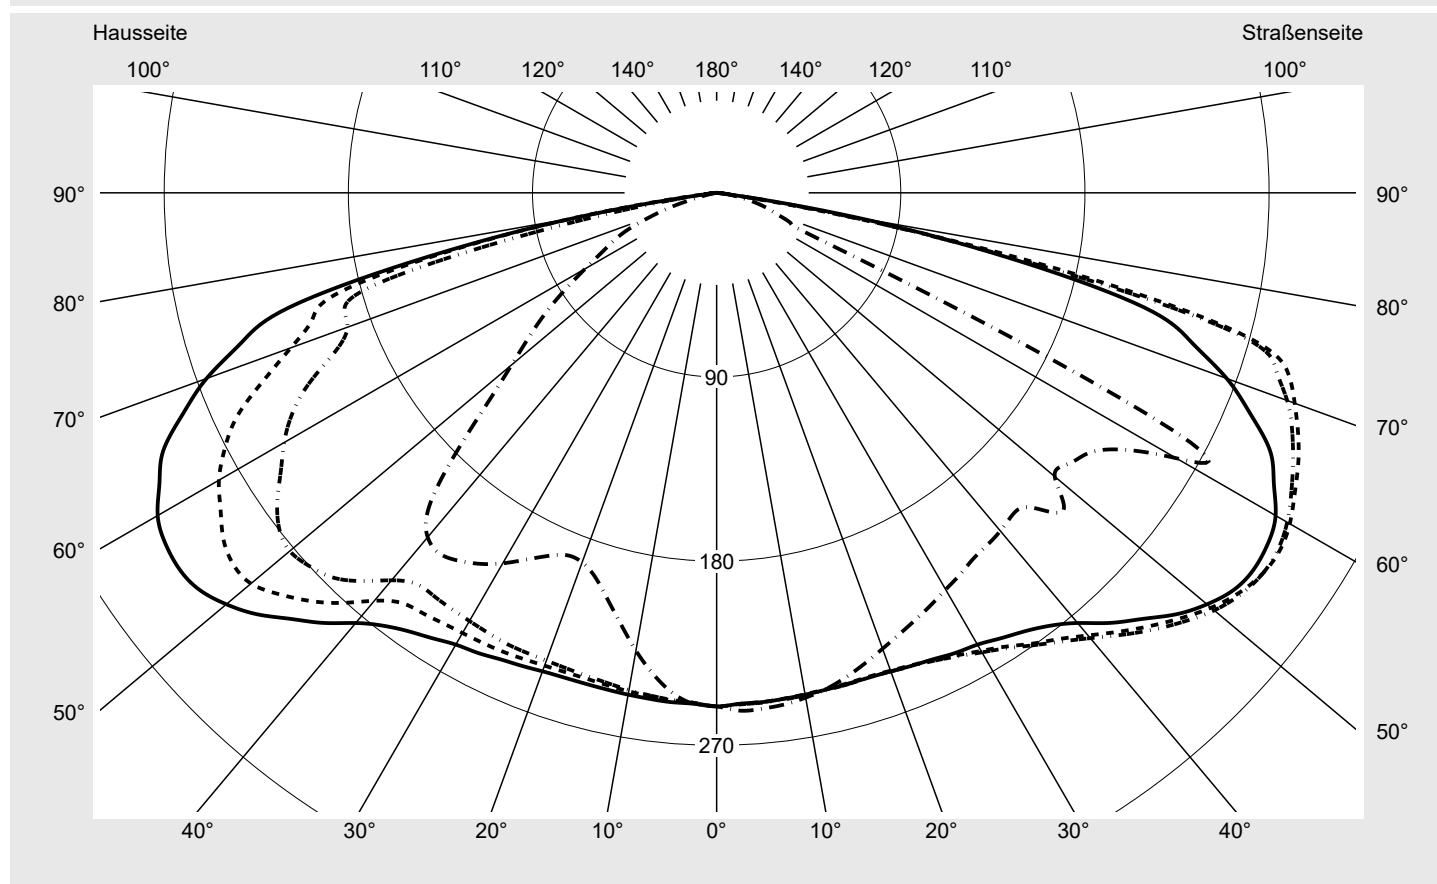

Lichttechnischer Prüfbefund

Familie
Streetlight 31 mini toolless

Bestell-Nr.: 5XH6V31T08HA
EAN: 4069025104526

LP-Nummer
59539_686

Ausführung Mastansatz- / Mastaufsatzmontage, Smart Interface oben/unten
Optik asymmetrisch, extrem breit strahlend (P0.5a)
Abdeckung Einscheibensicherheitsglas (ESG)
Bestückung LED 3000 K | CRI \geq 70
Betriebsgerät EVG SITECO - Smart Interface
Bemessungswerte Nettolichtstrom = 9070 lm
Systemleistung = 68.2 W
Lichtausbeute = 133 lm/W

Seriendokumentation
11.04.2024

siteco

Lichtstärke in cd/klm

C180-0

C190-10

C195-15

C270-90

Imax: 326 cd/klm

Leuchtenbetriebswirkungsgrade

Eta 100.0%
Eta 0° - 90° 100.0%
Eta 90° - 180° 0.0%

Lichtstärkeklasse nach EN13201-2

Klasse: G6
Imax 70° 300.7
Imax 80° 79.4
Imax 90° 0.0
Imax >90° 0.0
Imax >95° 0.0

Messbedingungen