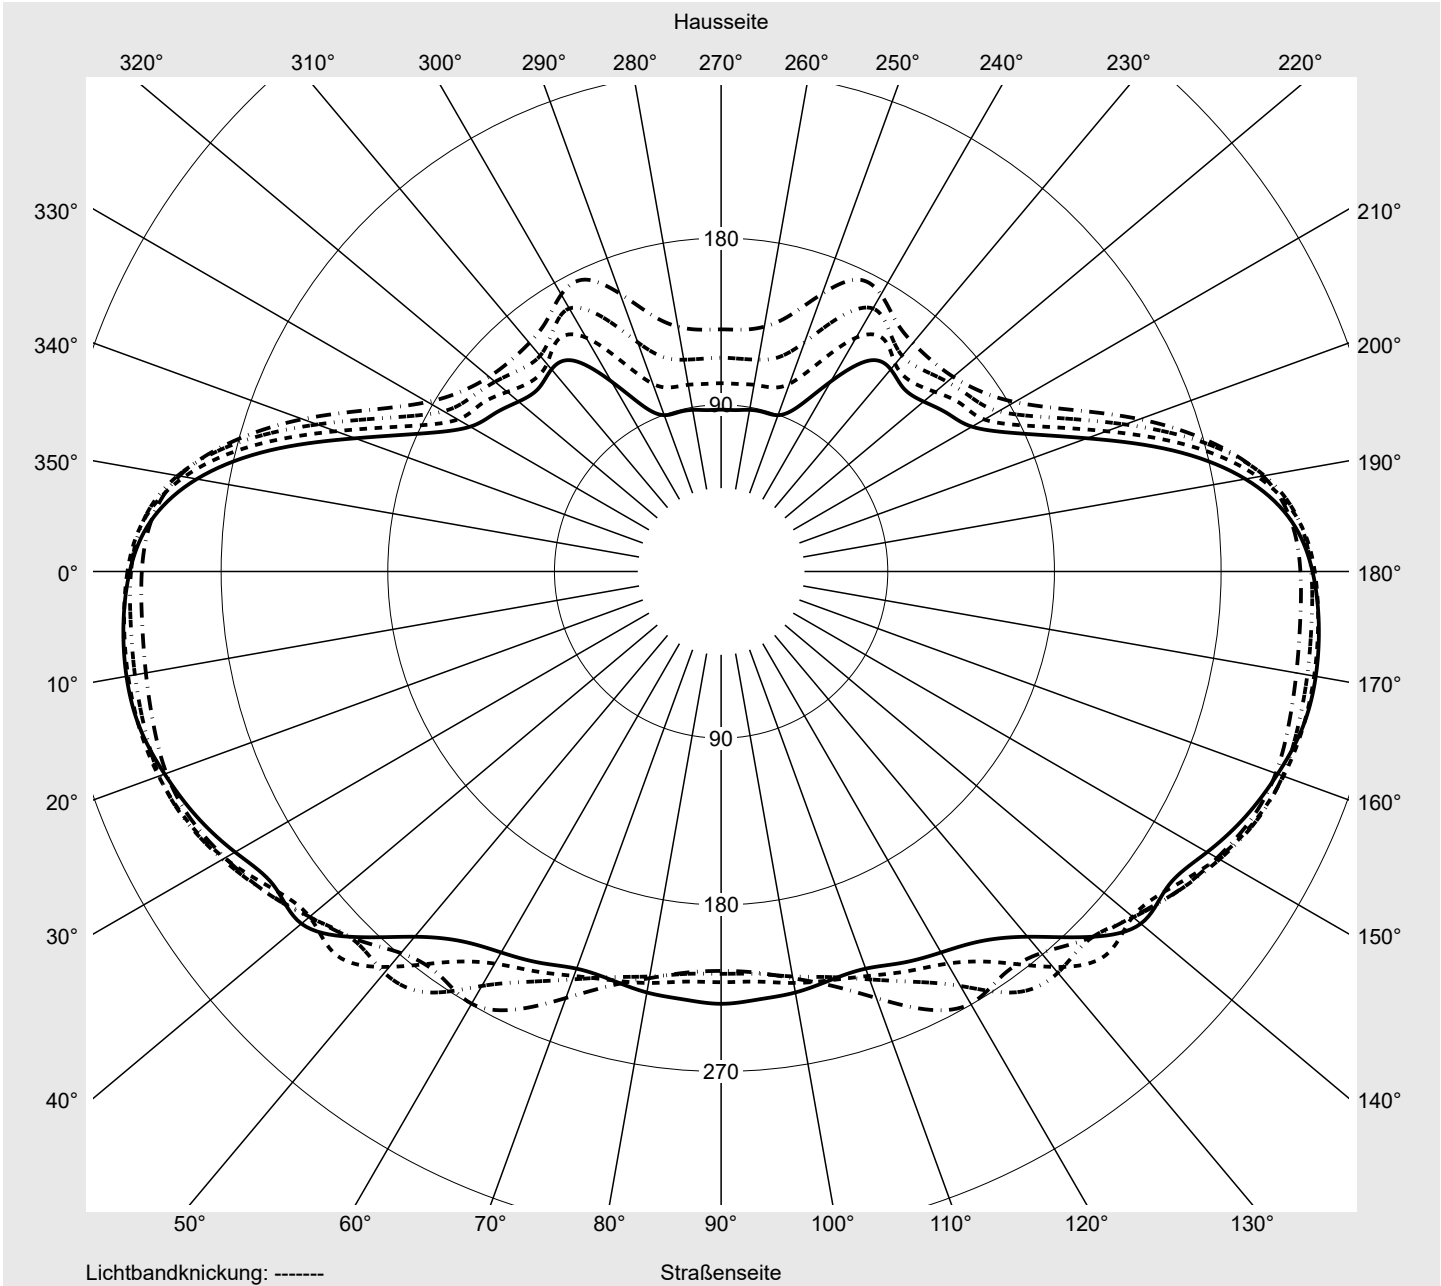

Lichttechnischer Prüfbefund

Familie
Streetlight 31 mini toolless

Bestell-Nr.: 5XH6V31T08HA
EAN: 4069025104526

LP-Nummer
59539_686

Ausführung Mastansatz- / Mastaufsatzmontage, Smart Interface oben/unten
Optik asymmetrisch, extrem breit strahlend (P0.5a)
Abdeckung Einscheibensicherheitsglas (ESG)
Bestückung LED 3000 K | CRI \geq 70
Betriebsgerät EVG SITECO - Smart Interface
Bemessungswerte Nettolichtstrom = 9070 lm
Systemleistung = 68.2 W
Lichtausbeute = 133 lm/W

Leuchtenbetriebswirkungsgrade

Eta 100.0%
Eta 0° - 90° 100.0%
Eta 90° - 180° 0.0%

Lichtstärkeklasse nach EN13201-2

Klasse: G6
Imax 70° 300.7
Imax 80° 79.4
Imax 90° 0.0
Imax >90° 0.0
Imax >95° 0.0

Messbedingungen

DIN EN 13032 und DIN 5032

Lichttechnischer Prüfbefund

Familie Streetlight 31 mini toolless	Bestell-Nr.: 5XH6V31T08HA EAN: 4069025104526	LP-Nummer 59539_686
--	---	-------------------------------

Kegelmantelkurven in cd/klm **KMK 57,5°** **KMK 55°** **KMK 52,5°** **KMK 50°** **siteco**