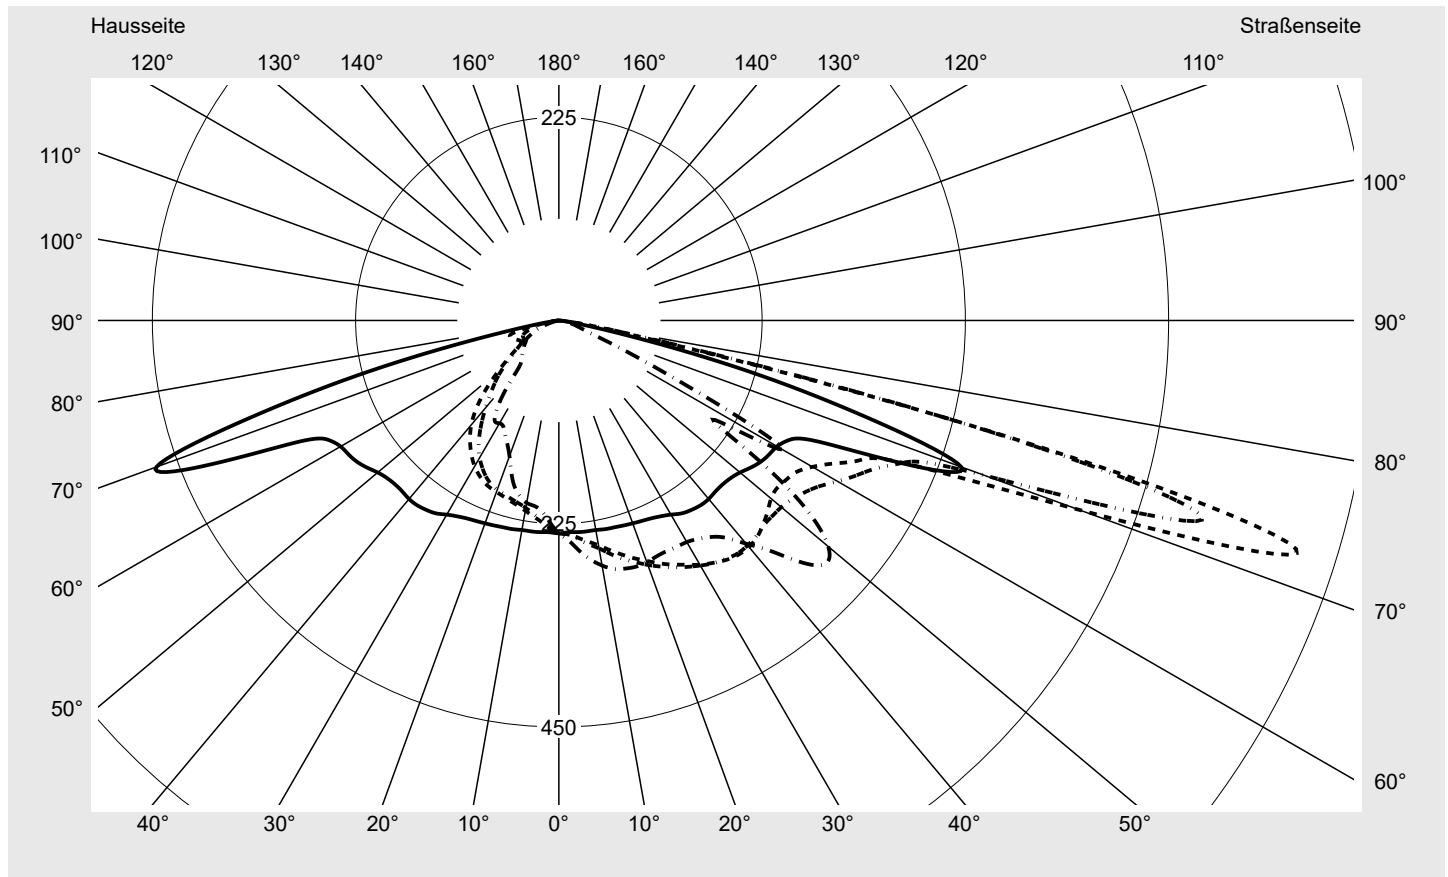

Lichttechnischer Prüfbefund

Familie
Streetlight 31 mini toolless

Bestell-Nr.: 5XH6U31T08JA
EAN: 4069025104502

LP-Nummer
59537_370

Ausführung Mastansatz- / Mastaufsatzmontage, Smart Interface oben/unten
Optik asymmetrisch, extrem breit strahlend (P0.8a G)
Abdeckung Einscheibensicherheitsglas (ESG)
Bestückung LED 3000 K | CRI \geq 70
Betriebsgerät EVG SITECO - Smart Interface
Bemessungswerte Nettolichtstrom = 12370 lm
Systemleistung = 82.5 W
Lichtausbeute = 149.9 lm/W

Seriendokumentation
11.04.2024

siteco

Lichtstärke in cd/klm

C180-0

C205-25

C210-30

C270-90

Imax: 856 cd/klm

Leuchtenbetriebswirkungsgrade

Eta	100.0%
Eta 0° - 90°	100.0%
Eta 90° - 180°	0.0%

Lichtstärkeklasse nach EN13201-2

Klasse:	G3
Imax 70°	618.8
Imax 80°	68.3
Imax 90°	0.0
Imax >90°	0.0
Imax >95°	0.0

Messbedingungen