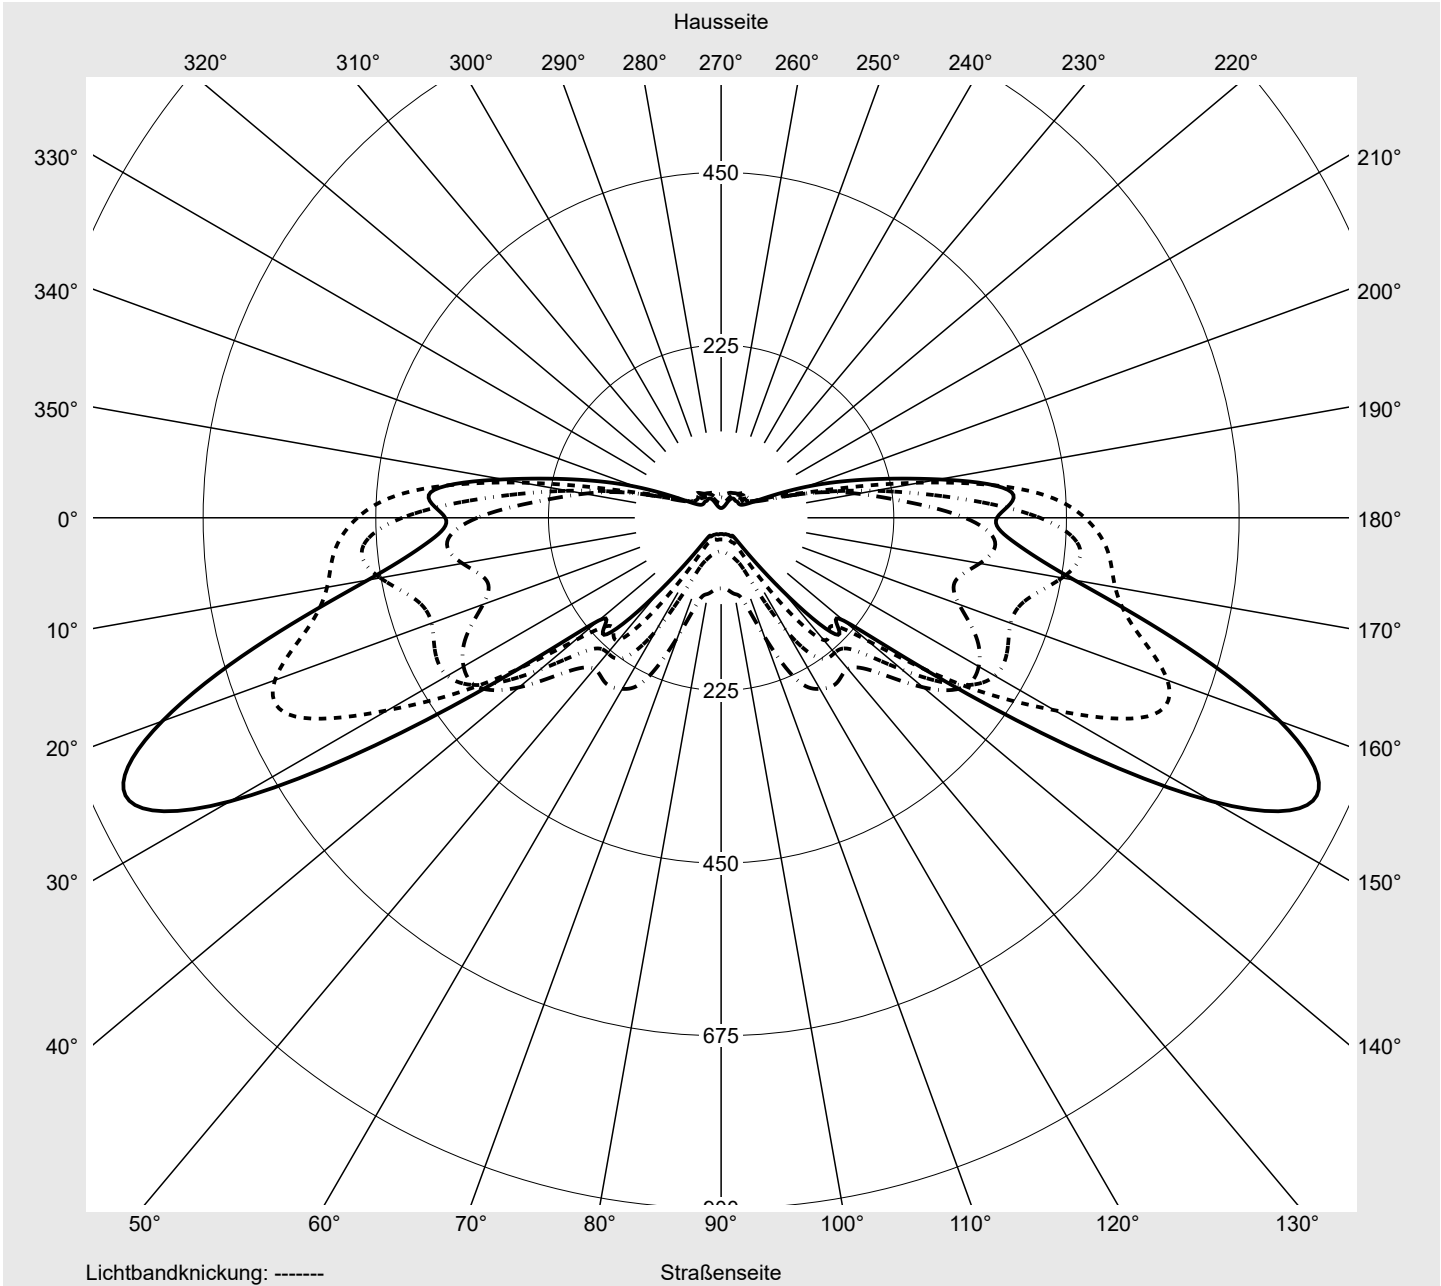

Lichttechnischer Prüfbefund

Familie
Streetlight 31 mini toolless

Bestell-Nr.: 5XH6U31T08JA
EAN: 4069025104502

LP-Nummer
59537_370

Ausführung Mastansatz- / Mastaufsatzmontage, Smart Interface oben/unten
Optik asymmetrisch, extrem breit strahlend (P0.8a G)
Abdeckung Einscheibensicherheitsglas (ESG)
Bestückung LED 3000 K | CRI \geq 70
Betriebsgerät EVG SITECO - Smart Interface
Bemessungswerte Nettolichtstrom = 12370 lm
Systemleistung = 82.5 W
Lichtausbeute = 149.9 lm/W

Seriendokumentation
11.04.2024

siteco

Lichtstärke in cd/klm

C180-0

C205-25

C210-30

C270-90

Imax: 856 cd/klm

Leuchtenbetriebswirkungsgrade

Eta	100.0%
Eta 0° - 90°	100.0%
Eta 90° - 180°	0.0%

Lichtstärkeklasse nach EN13201-2

Klasse:	G3
Imax 70°	618.8
Imax 80°	68.3
Imax 90°	0.0
Imax >90°	0.0
Imax >95°	0.0

Messbedingungen

DIN EN 13032 und DIN 5032

Lichttechnischer Prüfbefund

Familie Streetlight 31 mini toolless	Bestell-Nr.: 5XH6U31T08JA EAN: 4069025104502	LP-Nummer 59537_370
--	---	-------------------------------

Kegelmantelkurven in cd/klm **KMK 72,5°** **KMK 70°** **KMK 67,5°** **KMK 65°** **siteco**