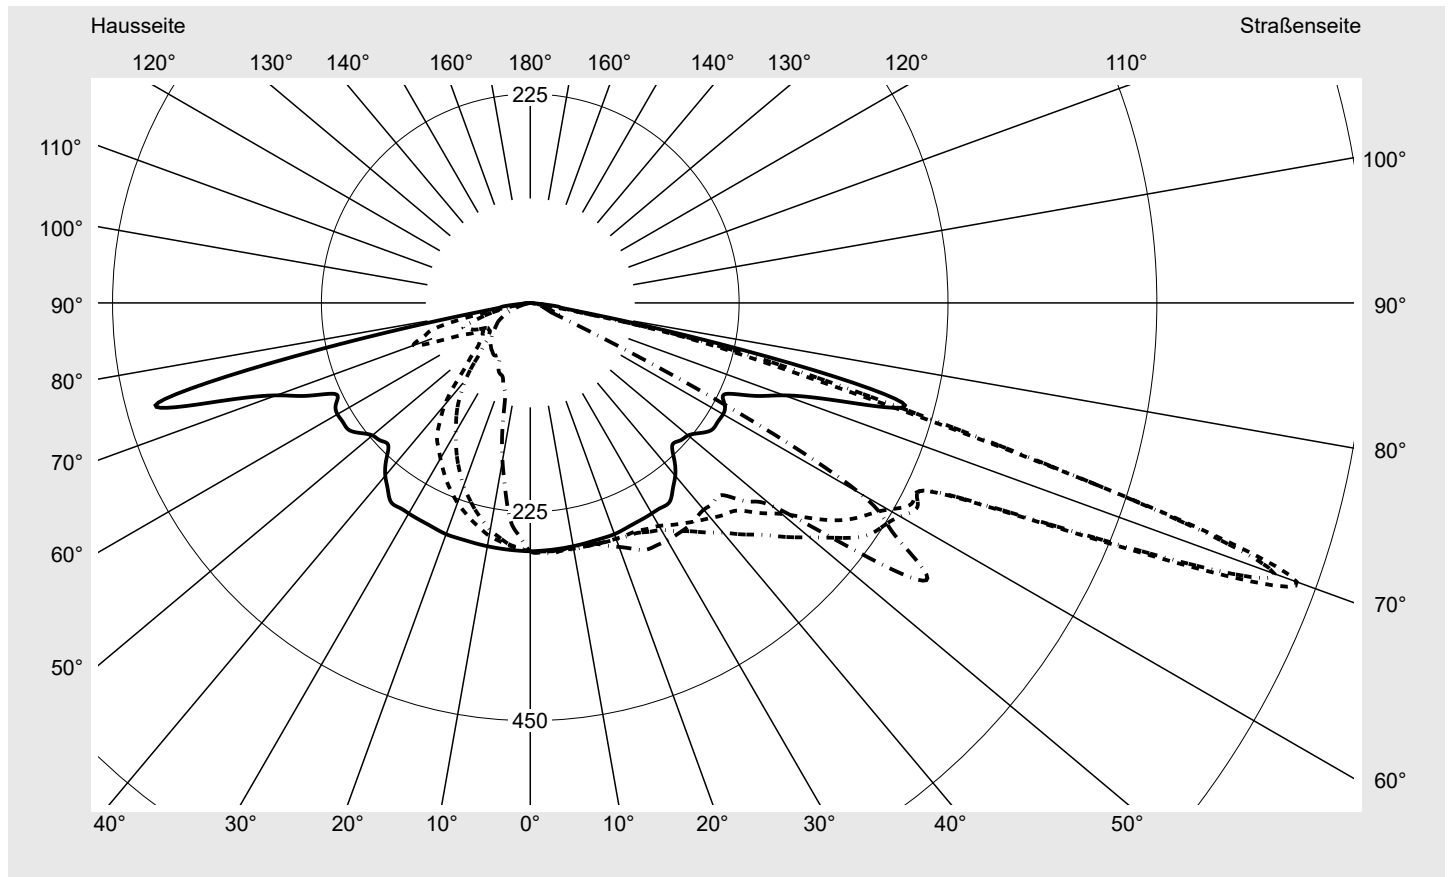

## Lichttechnischer Prüfbefund

**Familie**  
Streetlight 31 mini toolless

**Bestell-Nr.:** 5XH6U31T08HA  
**EAN:** 4069025104496

**LP-Nummer**  
59536\_686

**Ausführung** Mastansatz- / Mastaufsatzmontage, Smart Interface oben/unten  
**Optik** asymmetrisch, extrem breit strahlend (P0.8a)  
**Abdeckung** Einscheibensicherheitsglas (ESG)  
**Bestückung** LED 3000 K | CRI ≥ 70  
**Betriebsgerät** EVG SITECO - Smart Interface  
**Bemessungswerte** Nettolichtstrom = 9320 lm  
Systemleistung = 68.2 W  
Lichtausbeute = 136.7 lm/W

**Seriendokumentation**  
11.04.2024

siteco

**Lichtstärke in cd/klm**

C180-0

C195-15

C200-20

C270-90

**Imax: 879 cd/klm**

**Leuchtenbetriebswirkungsgrade**

Eta 100.0%  
Eta 0° - 90° 100.0%  
Eta 90° - 180° 0.0%

**Lichtstärkeklasse nach EN13201-2**

Klasse: G3  
Imax 70° 878.7  
Imax 80° 57.3  
Imax 90° 0.0  
Imax >90° 0.0  
Imax >95° 0.0