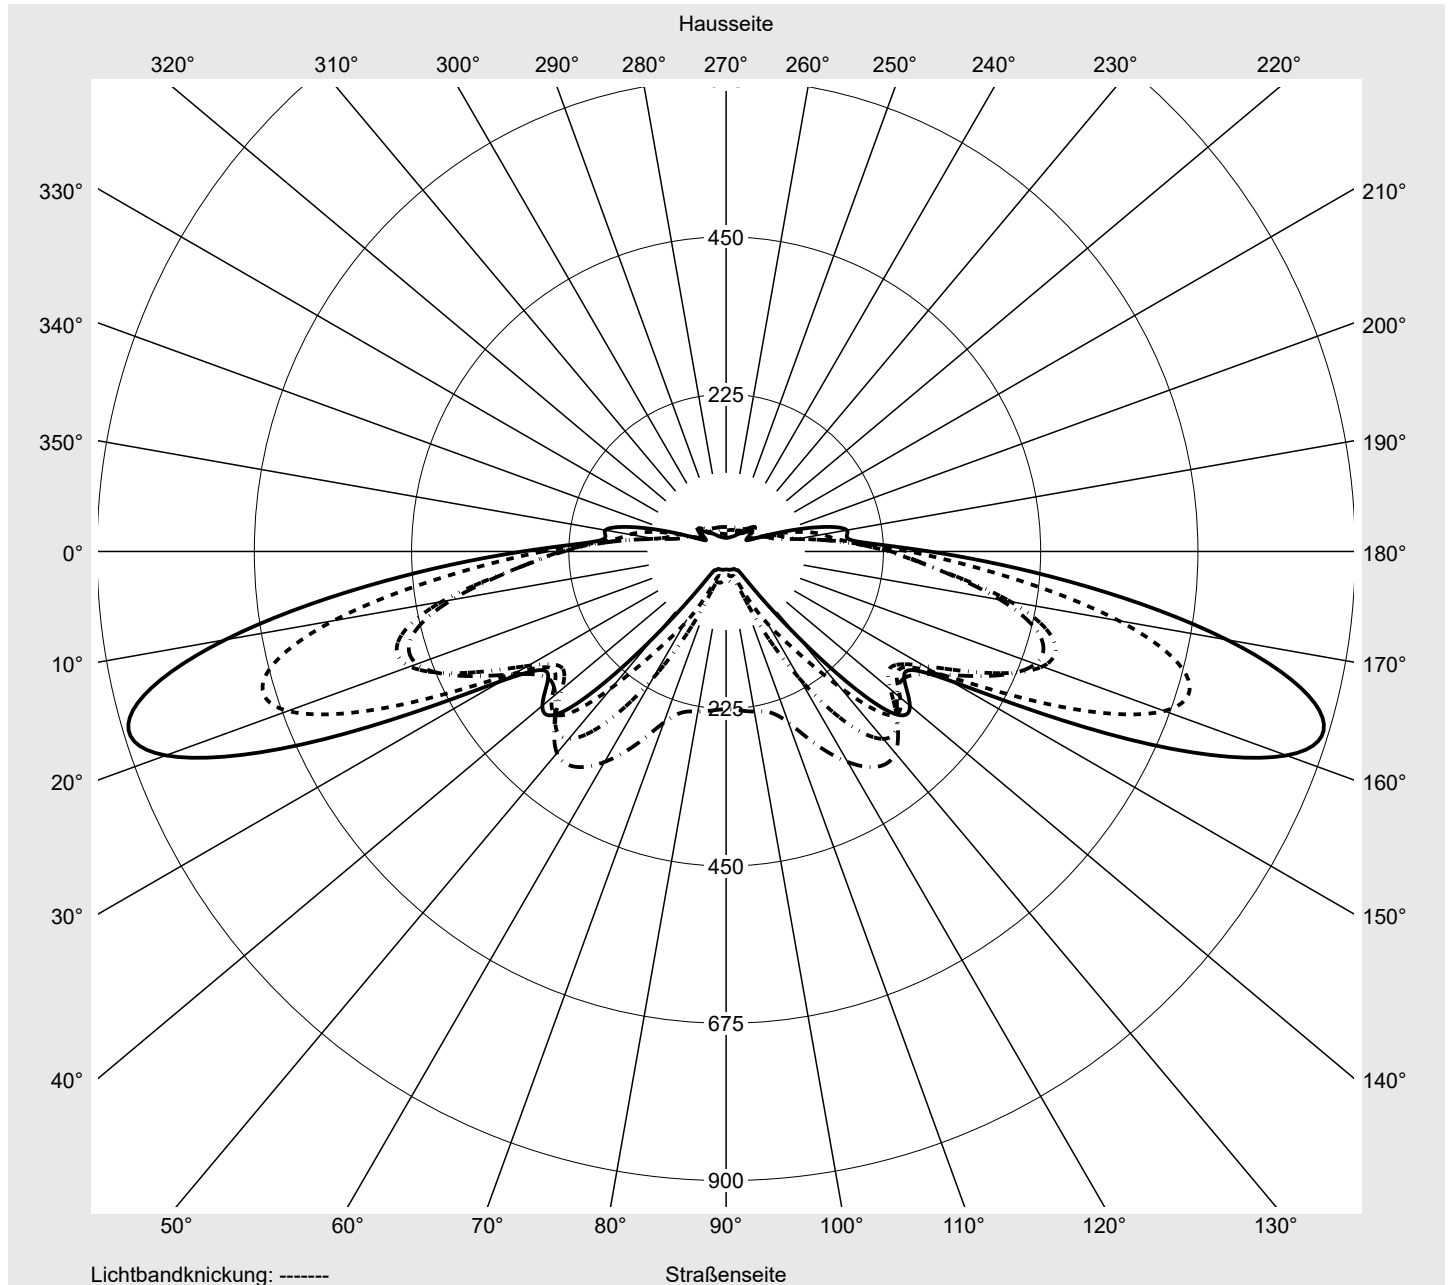

## Lichttechnischer Prüfbefund

**Familie**  
Streetlight 31 mini toolless

**Bestell-Nr.:** 5XH6U31T08HA  
**EAN:** 4069025104496

**LP-Nummer**  
59536\_686

**Ausführung** Mastansatz- / Mastaufsatzmontage, Smart Interface oben/unten  
**Optik** asymmetrisch, extrem breit strahlend (P0.8a)  
**Abdeckung** Einscheibensicherheitsglas (ESG)  
**Bestückung** LED 3000 K | CRI ≥ 70  
**Betriebsgerät** EVG SITECO - Smart Interface  
**Bemessungswerte** Nettolichtstrom = 9320 lm  
Systemleistung = 68.2 W  
Lichtausbeute = 136.7 lm/W

**Messbedingungen**

DIN EN 13032 und DIN 5032

## Lichttechnischer Prüfbefund

**Familie**  
Streetlight 31 mini toolless

**Bestell-Nr.:** 5XH6U31T08HA  
**EAN:** 4069025104496

**LP-Nummer**  
59536\_686

**Kegelmantelkurven in cd/klm**

**KMK 70°**

**KMK 67,5°**

**KMK 65°**

**KMK 62,5°**

**siteco**