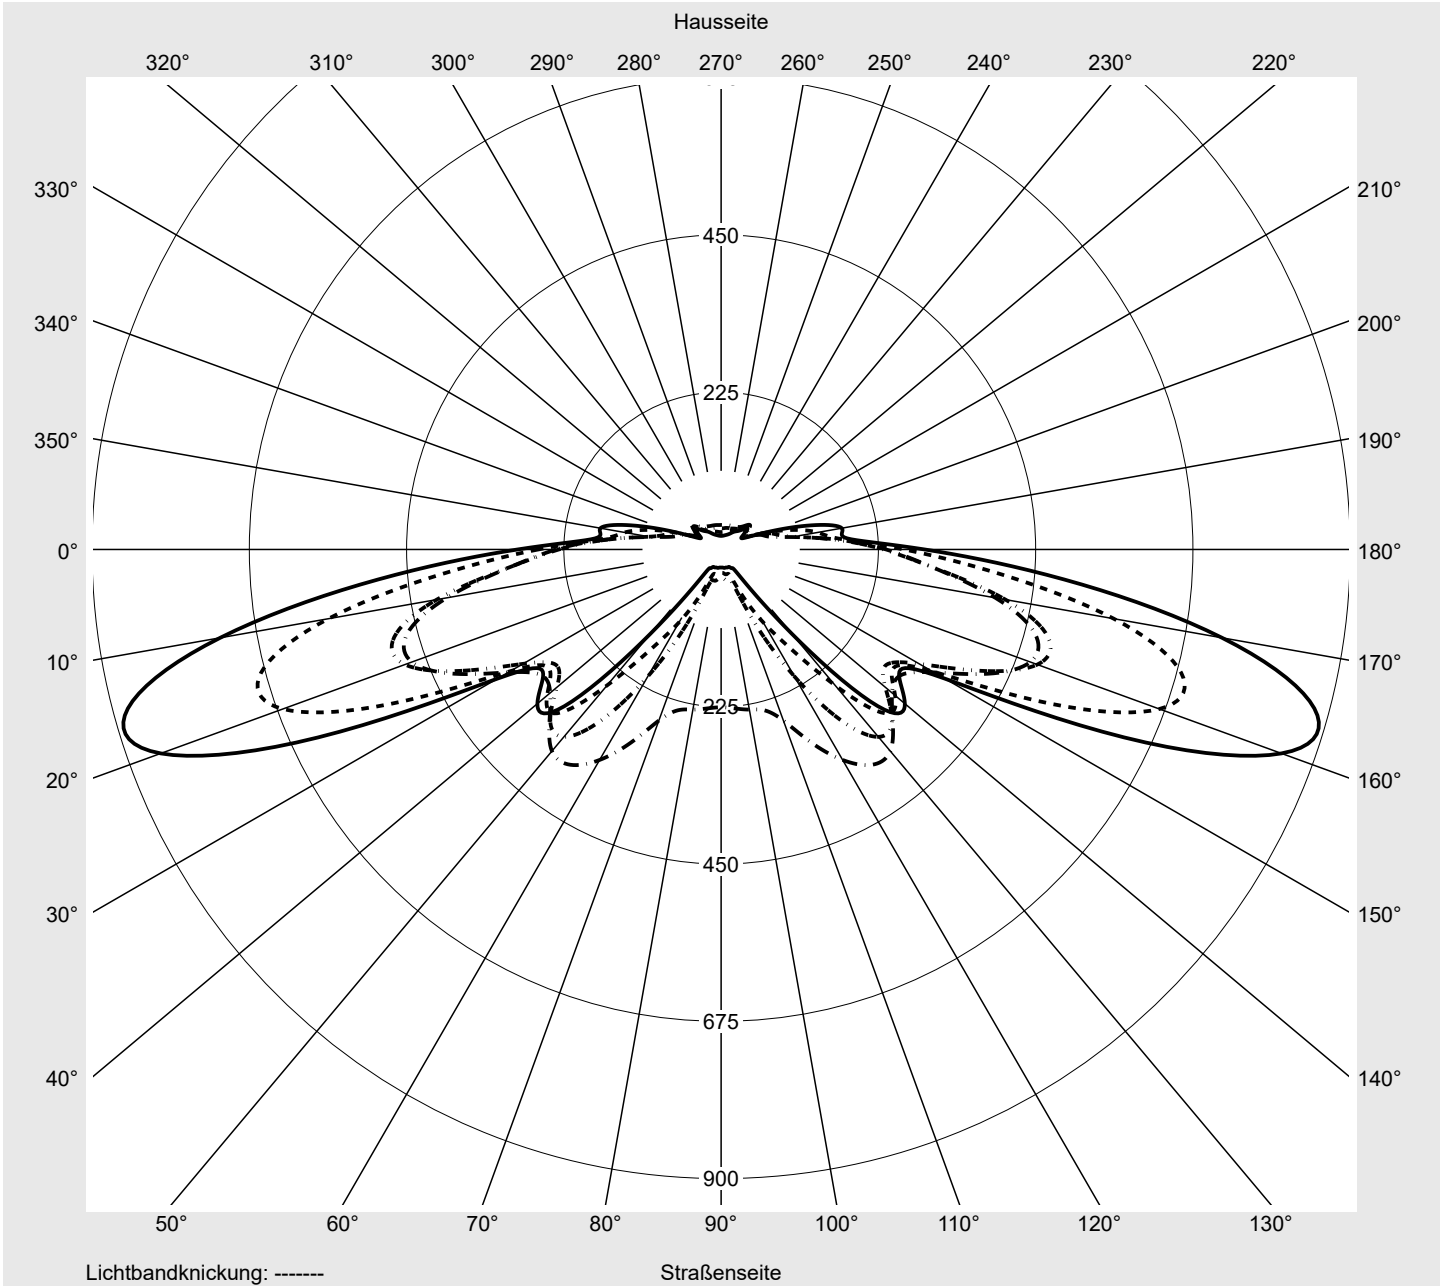

Lichttechnischer Prüfbefund

Familie
Streetlight 31 mini toolless

Bestell-Nr.: 5XH6U31T08GA
EAN: 4069025104489

LP-Nummer
59536_676

Ausführung Mastansatz- / Mastaufsatzmontage, Smart Interface oben/unten
Optik asymmetrisch, extrem breit strahlend (P0.8a)
Abdeckung Einscheibensicherheitsglas (ESG)
Bestückung LED 3000 K | CRI ≥ 70
Betriebsgerät EVG SITECO - Smart Interface
Bemessungswerte Nettolichtstrom = 5930 lm
 Systemleistung = 39.3 W
 Lichtausbeute = 150.9 lm/W

Leuchtenbetriebswirkungsgrade

Eta	100.0%
Eta 0° - 90°	100.0%
Eta 90° - 180°	0.0%

Lichtstärkeklasse nach EN13201-2

Klasse:	G3
Imax 70°	878.7
Imax 80°	57.3
Imax 90°	0.0
Imax >90°	0.0
Imax >95°	0.0

Messbedingungen

DIN EN 13032 und DIN 5032

Lichttechnischer Prüfbefund

Familie Streetlight 31 mini toolless	Bestell-Nr.: 5XH6U31T08GA EAN: 4069025104489	LP-Nummer 59536_676
--	---	-------------------------------

Kegelmantelkurven in cd/klm **KMK 70°** **KMK 67,5°** **KMK 65°** **KMK 62,5°** **siteco**