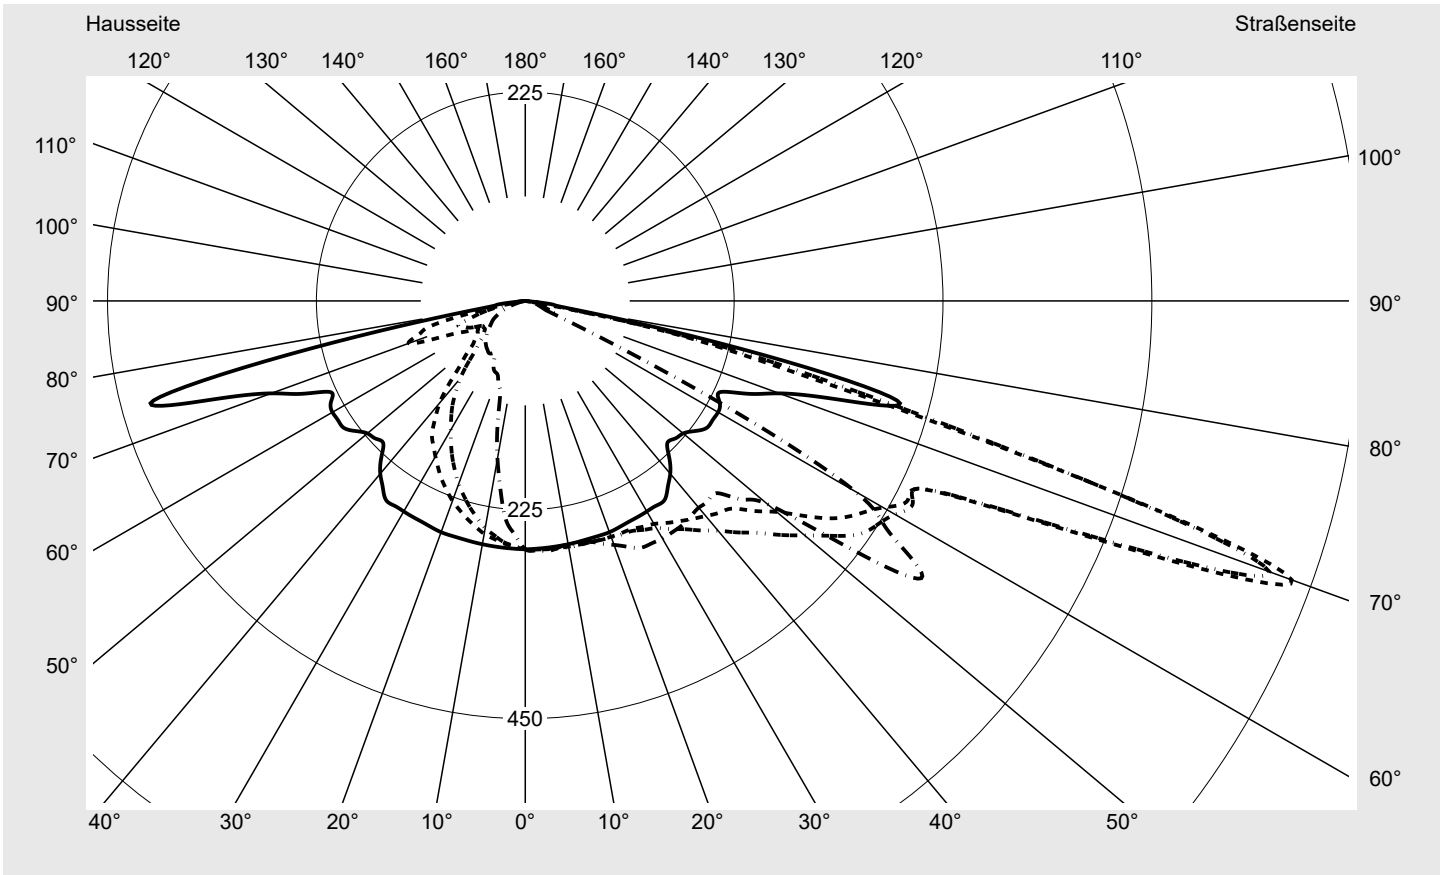

Lichttechnischer Prüfbefund

Familie
Streetlight 31 mini toolless

Bestell-Nr.: 5XH6U31T08GA
EAN: 4069025104489

LP-Nummer
59536_676

Ausführung Mastansatz- / Mastaufsatzmontage, Smart Interface oben/unten
Optik asymmetrisch, extrem breit strahlend (P0.8a)
Abdeckung Einscheibensicherheitsglas (ESG)
Bestückung LED 3000 K | CRI ≥ 70
Betriebsgerät EVG SITECO - Smart Interface
Bemessungswerte Nettolichtstrom = 5930 lm
 Systemleistung = 39.3 W
 Lichtausbeute = 150.9 lm/W

Seriendokumentation
11.04.2024

siteco

Lichtstärke in cd/klm

C180-0

C195-15

C200-20

C270-90

Imax: 879 cd/klm

Leuchtenbetriebswirkungsgrade

Eta	100.0%
Eta 0° - 90°	100.0%
Eta 90° - 180°	0.0%

Lichtstärkeklasse nach EN13201-2

Klasse:	G3
Imax 70°	878.7
Imax 80°	57.3
Imax 90°	0.0
Imax >90°	0.0
Imax >95°	0.0

Messbedingungen