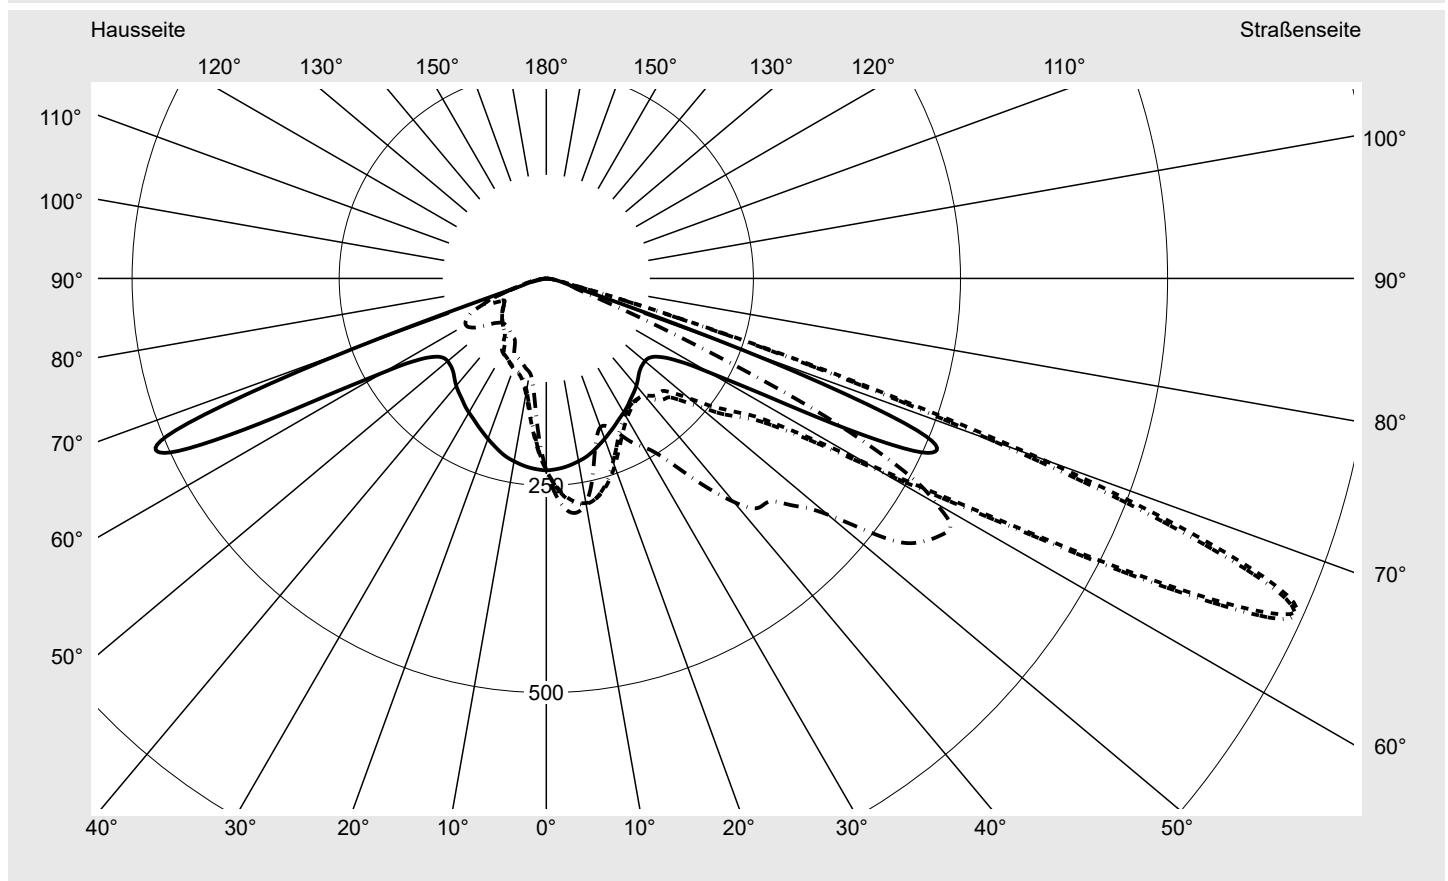

Lichttechnischer Prüfbefund

Familie
Streetlight 31 mini toolless

Bestell-Nr.: 5XH6H31T08HA
EAN: 4069025104458

LP-Nummer
59066_1647

Ausführung Mastansatz- / Mastaufsatzmontage, Smart Interface oben/unten
Optik asymmetrisch strahlend (PL52)
Abdeckung Einscheibensicherheitsglas (ESG)
Bestückung LED 3000 K | CRI ≥ 70
Betriebsgerät EVG SITECO - Smart Interface
Bemessungswerte Nettolichtstrom = 9070 lm
Systemleistung = 68.2 W
Lichtausbeute = 133 lm/W

Seriendokumentation
11.04.2024

siteco

Lichtstärke in cd/klm

C180-0

C215-35

C217,5-37,5

C270-90

Imax: 990 cd/klm

Leuchtenbetriebswirkungsgrade

Eta 100.0%
Eta 0° - 90° 100.0%
Eta 90° - 180° 0.0%

Lichtstärkeklasse nach EN13201-2

Klasse: G3
Imax 70° 685.4
Imax 80° 32.5
Imax 90° 0.0
Imax >90° 0.0
Imax >95° 0.0

Messbedingungen