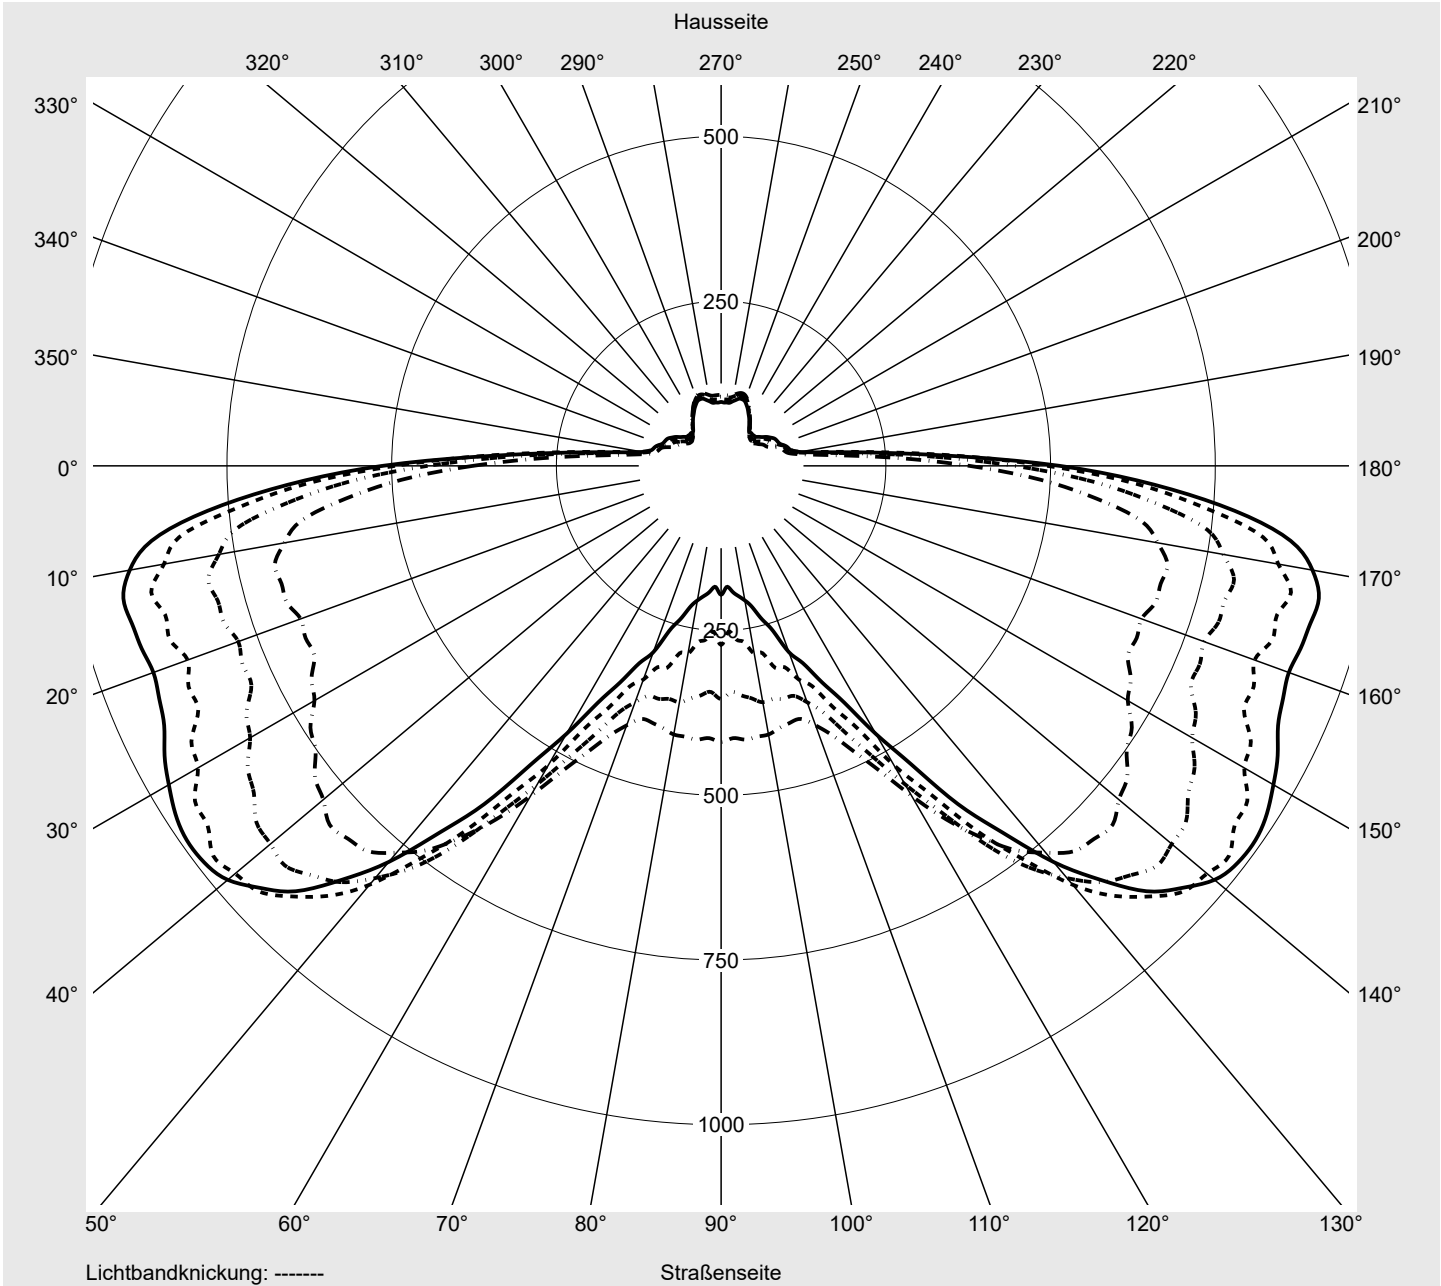

Lichttechnischer Prüfbefund

Familie
Streetlight 31 mini toolless

Bestell-Nr.: 5XH6H31T08HA
EAN: 4069025104458

LP-Nummer
59066_1647

Ausführung Mastansatz- / Mastaufsatzmontage, Smart Interface oben/unten
Optik asymmetrisch strahlend (PL52)
Abdeckung Einscheibensicherheitsglas (ESG)
Bestückung LED 3000 K | CRI ≥ 70
Betriebsgerät EVG SITECO - Smart Interface
Bemessungswerte Nettolichtstrom = 9070 lm
Systemleistung = 68.2 W
Lichtausbeute = 133 lm/W

Leuchtenbetriebswirkungsgrade

Eta 100.0%
Eta 0° - 90° 100.0%
Eta 90° - 180° 0.0%

Lichtstärkeklasse nach EN13201-2

Klasse: G3
Imax 70° 685.4
Imax 80° 32.5
Imax 90° 0.0
Imax >90° 0.0
Imax >95° 0.0

Messbedingungen

DIN EN 13032 und DIN 5032

Lichttechnischer Prüfbefund

Familie Streetlight 31 mini toolless	Bestell-Nr.: 5XH6H31T08HA EAN: 4069025104458	LP-Nummer 59066_1647
--	---	--------------------------------

Kegelmantelkurven in cd/klm **KMK 66°** **KMK 65°** **KMK 64°** **KMK 63°** **siteco**