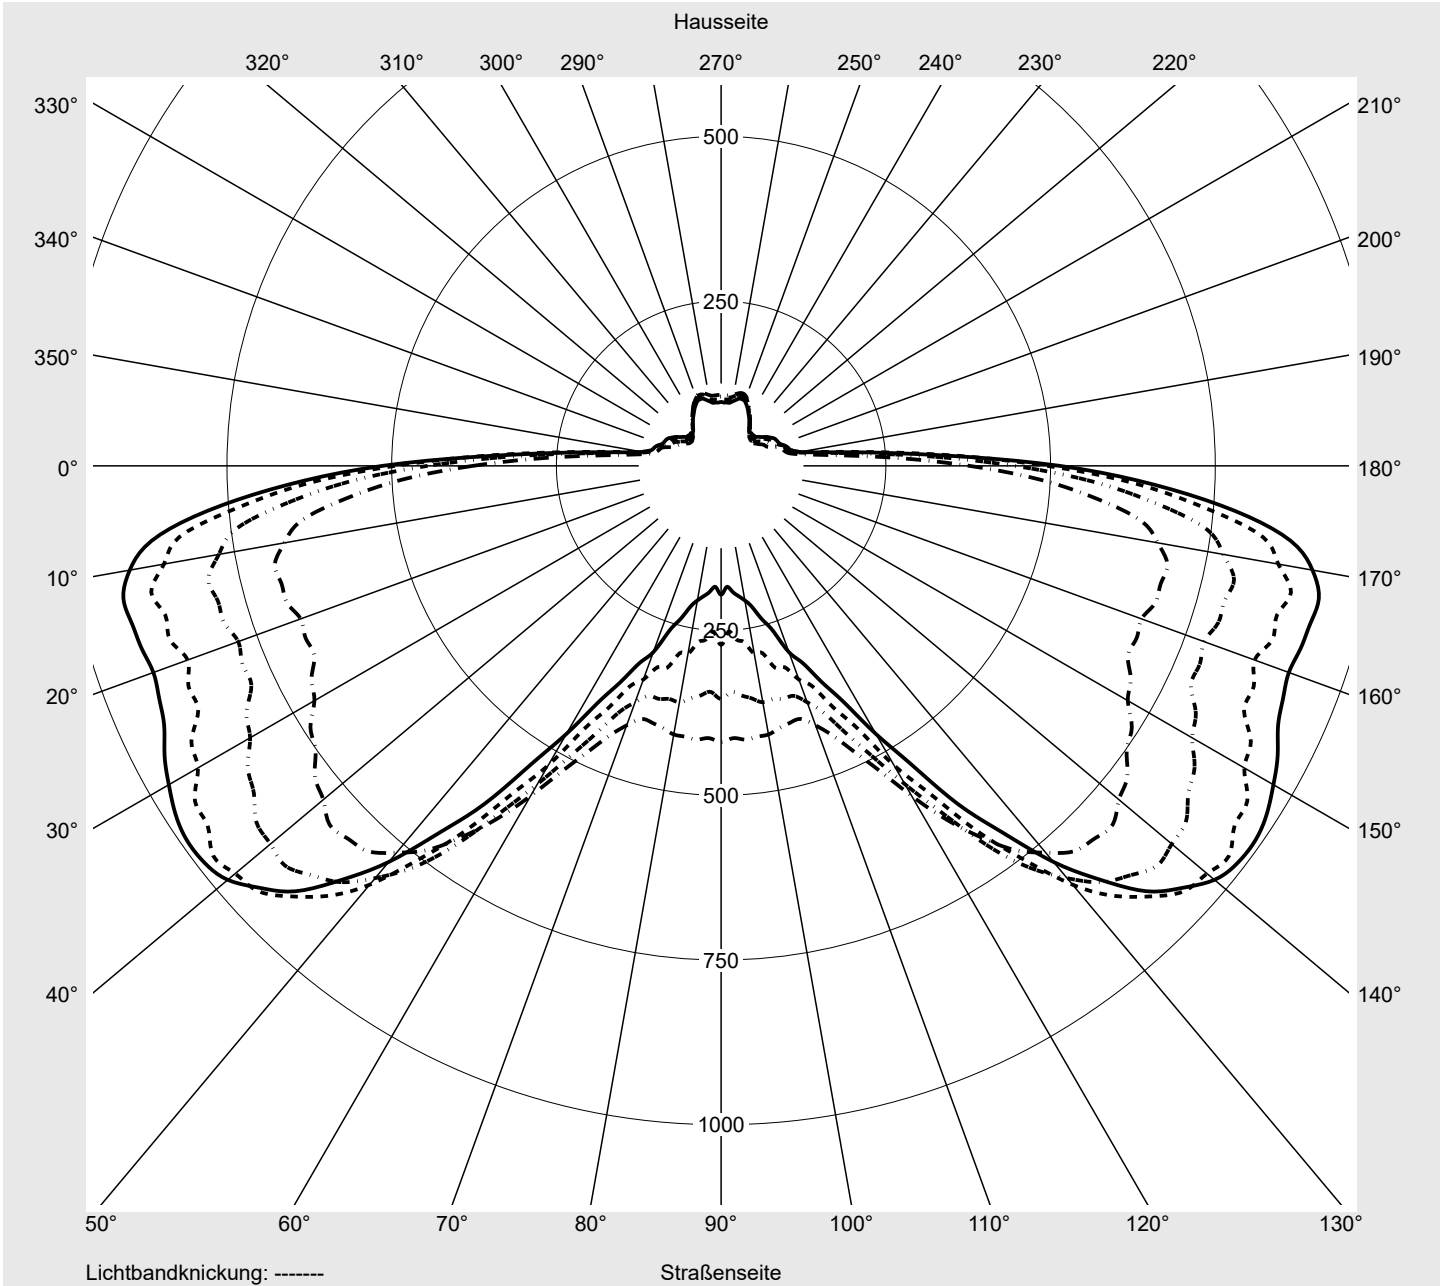

Lichttechnischer Prüfbefund

Familie
Streetlight 31 mini toolless

Bestell-Nr.: 5XH6H31T08GA
EAN: 4069025104441

LP-Nummer
59066_1637

Ausführung Mastansatz- / Mastaufsatzmontage, Smart Interface oben/unten
Optik asymmetrisch strahlend (PL52)
Abdeckung Einscheibensicherheitsglas (ESG)
Bestückung LED 3000 K | CRI \geq 70
Betriebsgerät EVG SITECO - Smart Interface
Bemessungswerte Nettolichtstrom = 5780 lm
Systemleistung = 39.3 W
Lichtausbeute = 147.1 lm/W

Leuchtenbetriebswirkungsgrade

Eta	100.0%
Eta 0° - 90°	100.0%
Eta 90° - 180°	0.0%

Lichtstärkeklasse nach EN13201-2

Klasse:	G3
Imax 70°	685.4
Imax 80°	32.5
Imax 90°	0.0
Imax >90°	0.0
Imax >95°	0.0

Messbedingungen

DIN EN 13032 und DIN 5032

Lichttechnischer Prüfbefund

Familie Streetlight 31 mini toolless	Bestell-Nr.: 5XH6H31T08GA EAN: 4069025104441	LP-Nummer 59066_1637
--	---	--------------------------------

Kegelmantelkurven in cd/klm **KMK 66°** **KMK 65°** **KMK 64°** **KMK 63°** **siteco**