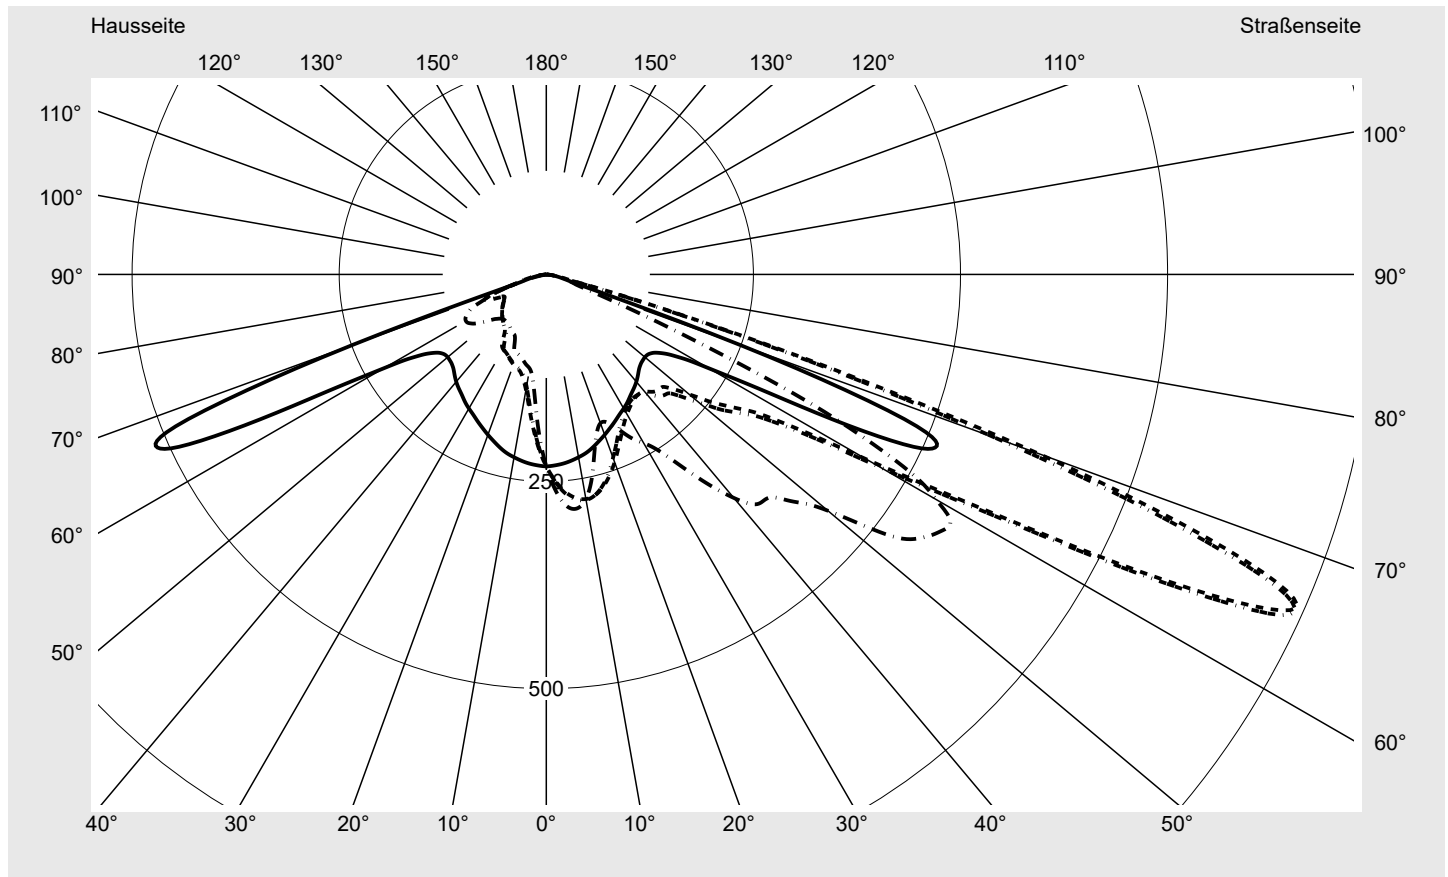

Lichttechnischer Prüfbefund

Familie
Streetlight 31 mini toolless

Bestell-Nr.: 5XH6H31T08GA
EAN: 4069025104441

LP-Nummer
59066_1637

Ausführung Mastansatz- / Mastaufsatzmontage, Smart Interface oben/unten
Optik asymmetrisch strahlend (PL52)
Abdeckung Einscheibensicherheitsglas (ESG)
Bestückung LED 3000 K | CRI \geq 70
Betriebsgerät EVG SITECO - Smart Interface
Bemessungswerte Nettolichtstrom = 5780 lm
Systemleistung = 39.3 W
Lichtausbeute = 147.1 lm/W

Seriendokumentation
11.04.2024

siteco

Lichtstärke in cd/klm

C180-0

C215-35

C217,5-37,5

C270-90

Imax: 990 cd/klm

Leuchtenbetriebswirkungsgrade

Eta	100.0%
Eta 0° - 90°	100.0%
Eta 90° - 180°	0.0%

Lichtstärkeklasse nach EN13201-2

Klasse:	G3
Imax 70°	685.4
Imax 80°	32.5
Imax 90°	0.0
Imax >90°	0.0
Imax >95°	0.0

Messbedingungen