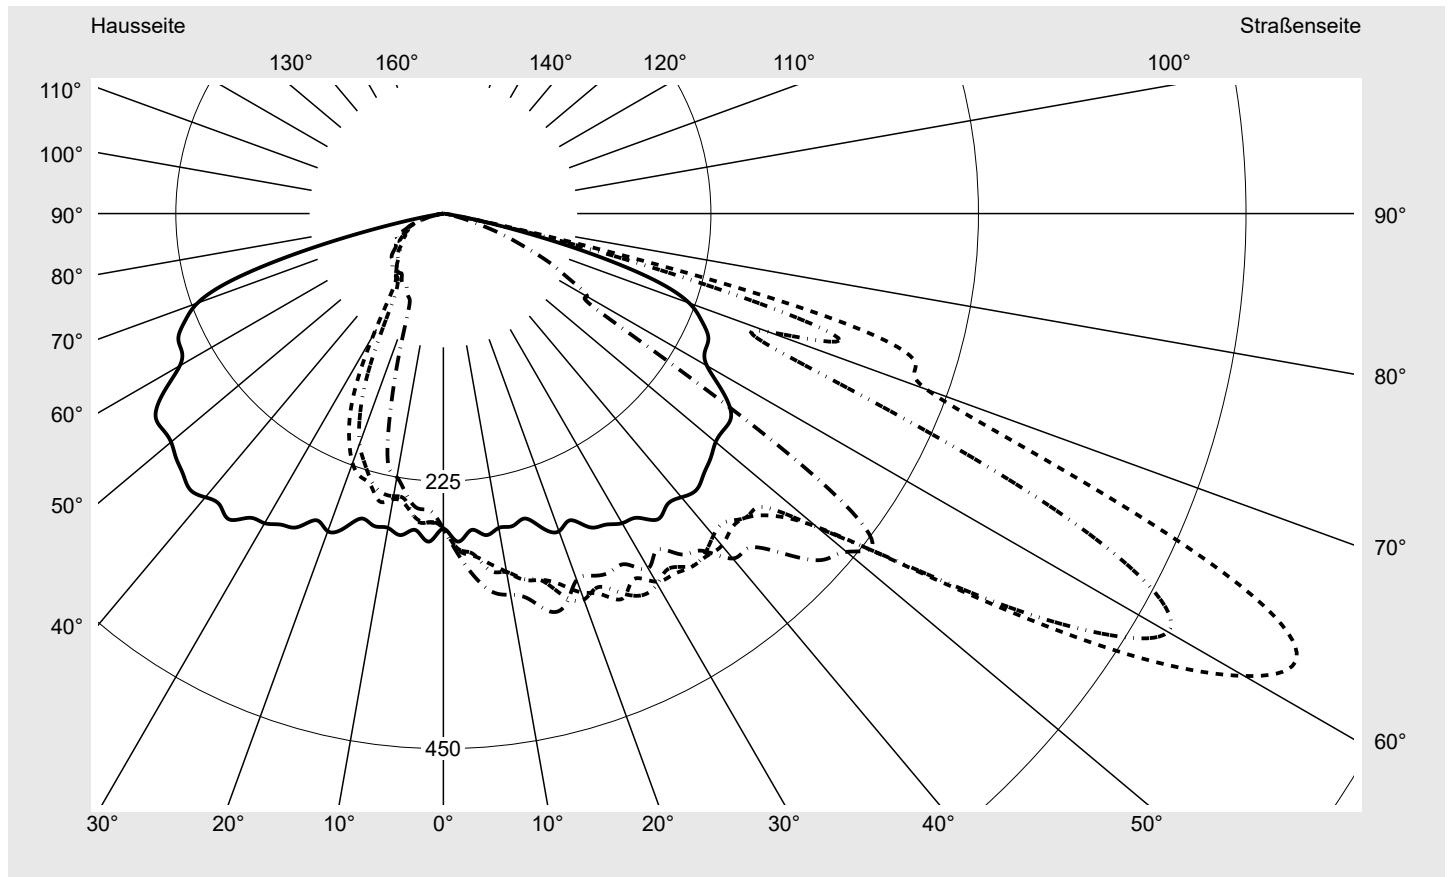

Lichttechnischer Prüfbefund

Familie
Streetlight 31 mini toolless

Bestell-Nr.: 5XH6E31T08GA
EAN: 4069025104410

LP-Nummer
59077_2037

Ausführung Mastansatz- / Mastaufsatzmontage, Smart Interface oben/unten
Optik asymmetrisch, breit strahlend (STW1.0a)
Abdeckung Einscheibensicherheitsglas (ESG)
Bestückung LED 3000 K | CRI ≥ 70
Betriebsgerät EVG SITECO - Smart Interface
Bemessungswerte Nettolichtstrom = 5880 lm
Systemleistung = 39.3 W
Lichtausbeute = 149.6 lm/W

Seriendokumentation
11.04.2024

siteco

Lichtstärke in cd/klm

C180-0

C210-30

C215-35

C270-90

Imax: 809 cd/klm

Leuchtenbetriebswirkungsgrade

Eta	100.0%
Eta 0° - 90°	100.0%
Eta 90° - 180°	0.0%

Lichtstärkeklasse nach EN13201-2

Klasse:	G4
Imax 70°	498.7
Imax 80°	32.8
Imax 90°	0.0
Imax >90°	0.0
Imax >95°	0.0

Messbedingungen