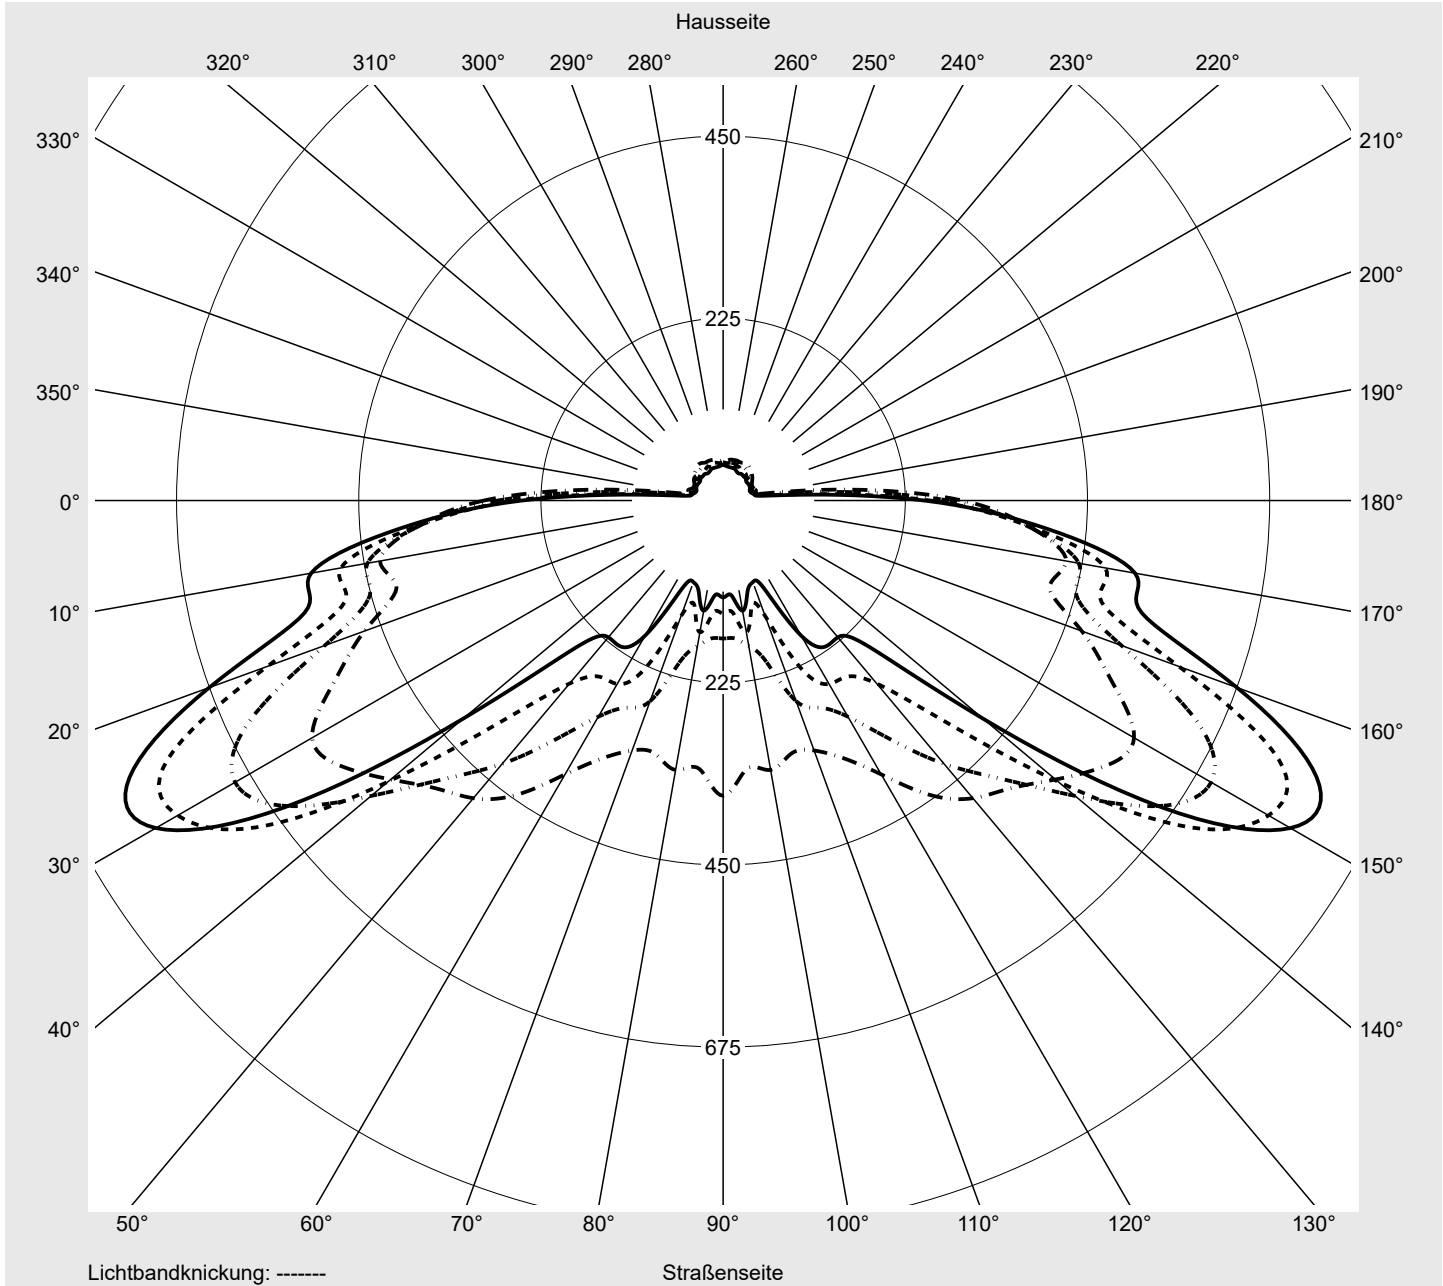

Lichttechnischer Prüfbefund

Familie
Streetlight 31 mini toolless

Bestell-Nr.: 5XH6E31T08GA
EAN: 4069025104410

LP-Nummer
59077_2037

Ausführung Mastansatz- / Mastaufsatzmontage, Smart Interface oben/unten
Optik asymmetrisch, breit strahlend (STW1.0a)
Abdeckung Einscheibensicherheitsglas (ESG)
Bestückung LED 3000 K | CRI ≥ 70
Betriebsgerät EVG SITECO - Smart Interface
Bemessungswerte Nettolichtstrom = 5880 lm
Systemleistung = 39.3 W
Lichtausbeute = 149.6 lm/W

Seriendokumentation
11.04.2024

siteco

Lichtstärke in cd/klm

C180-0

C210-30

C215-35

C270-90

Imax: 809 cd/klm

Leuchtenbetriebswirkungsgrade

Eta	100.0%
Eta 0° - 90°	100.0%
Eta 90° - 180°	0.0%

Lichtstärkeklasse nach EN13201-2

Klasse:	G4
Imax 70°	498.7
Imax 80°	32.8
Imax 90°	0.0
Imax >90°	0.0
Imax >95°	0.0

Messbedingungen

DIN EN 13032 und DIN 5032

Lichttechnischer Prüfbefund

Familie Streetlight 31 mini toolless	Bestell-Nr.: 5XH6E31T08GA EAN: 4069025104410	LP-Nummer 59077_2037
--	---	--------------------------------

Kegelmantelkurven in cd/klm **KMK 62,5°** **KMK 60°** **KMK 57,5°** **KMK 55°** **siteco**