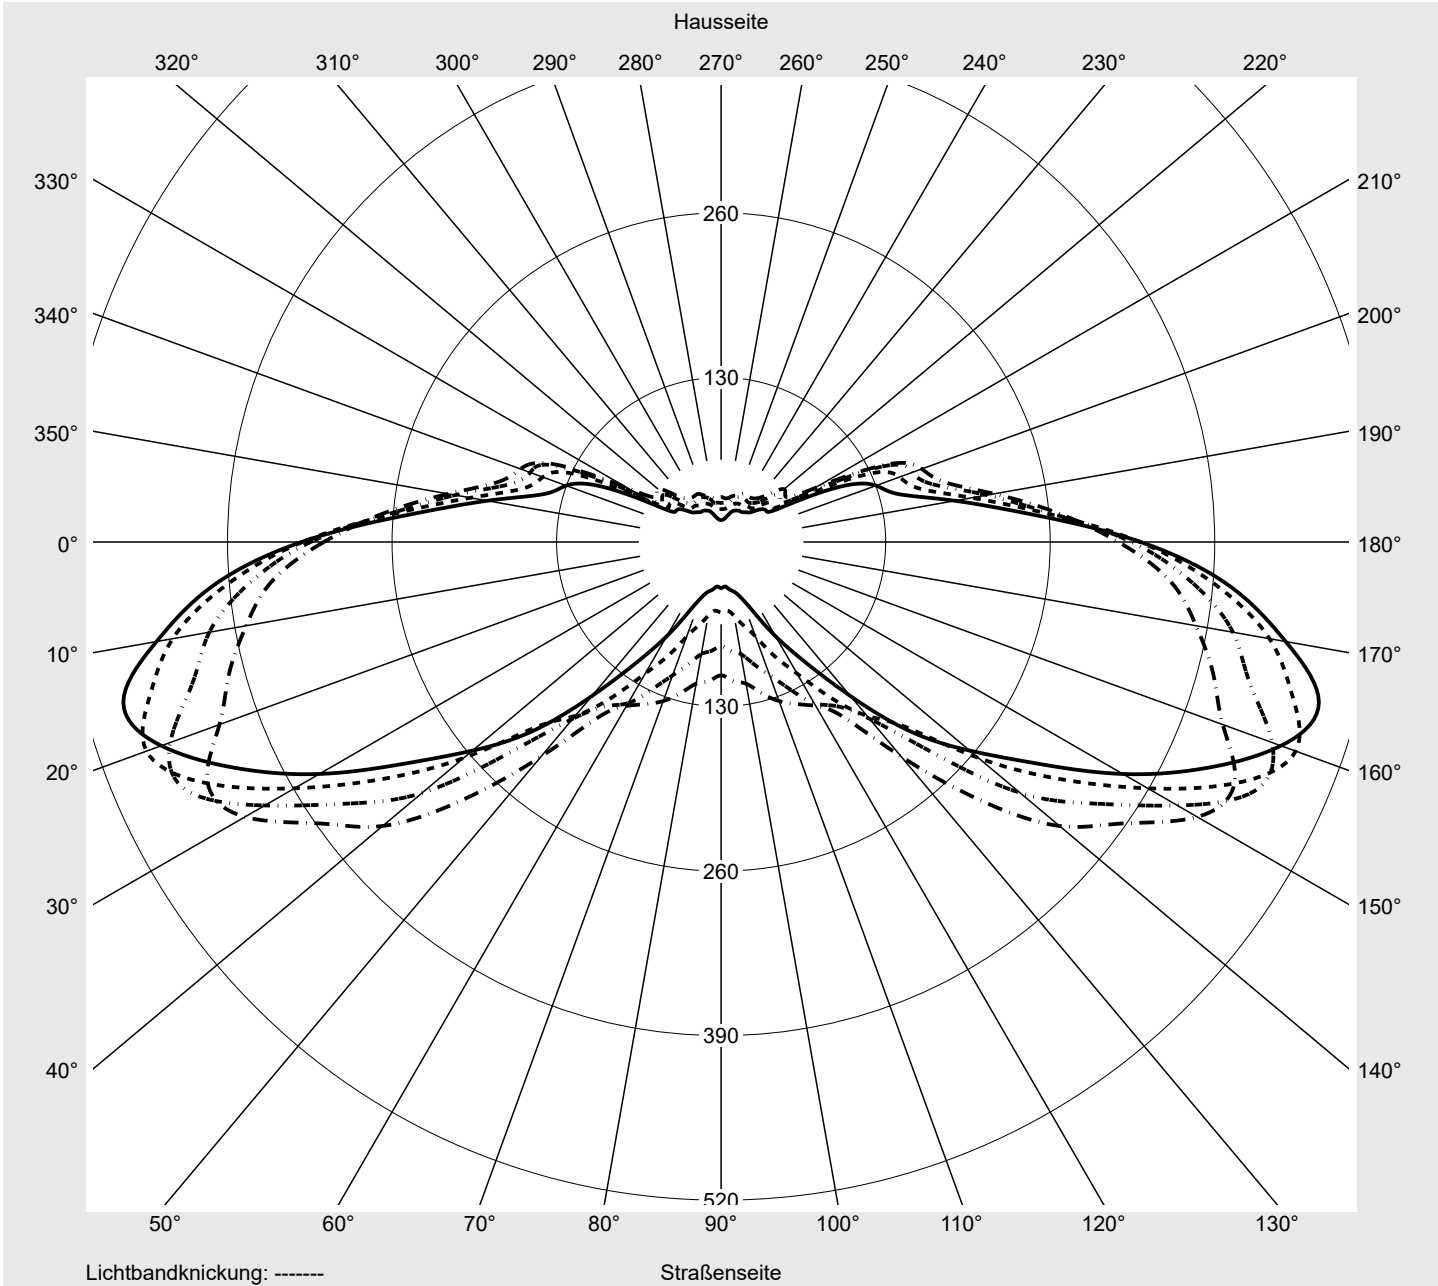

## Lichttechnischer Prüfbefund

**Familie**  
Streetlight 31 mini toolless

**Bestell-Nr.:** 5XH6D3BN08JA  
**EAN:** 4069025104380

**LP-Nummer**  
59078\_647

**Ausführung** Mastansatz- / Mastaufsatzmontage, NEMA 7 pin (DALI)  
**Optik** asymmetrisch, breit strahlend (ST1.0a G)  
**Abdeckung** Einscheibensicherheitsglas (ESG)  
**Bestückung** LED 3000 K | CRI ≥ 70  
**Betriebsgerät** EVG SITECO  
**Bemessungswerte** Nettolichtstrom = 12140 lm  
 Systemleistung = 81.1 W  
 Lichtausbeute = 149.7 lm/W

**Leuchtenbetriebswirkungsgrade**

Eta	100.0%
Eta 0° - 90°	100.0%
Eta 90° - 180°	0.0%

**Lichtstärkeklasse nach EN13201-2**

Klasse:	G4
Imax 70°	461.5
Imax 80°	96.1
Imax 90°	0.0
Imax >90°	0.0
Imax >95°	0.0

**Messbedingungen**

**Kegelmantelkurven in cd/klm**    **KMK 67,5°**    **KMK 65°**    **KMK 62,5°**    **KMK 60°**    **siteco**