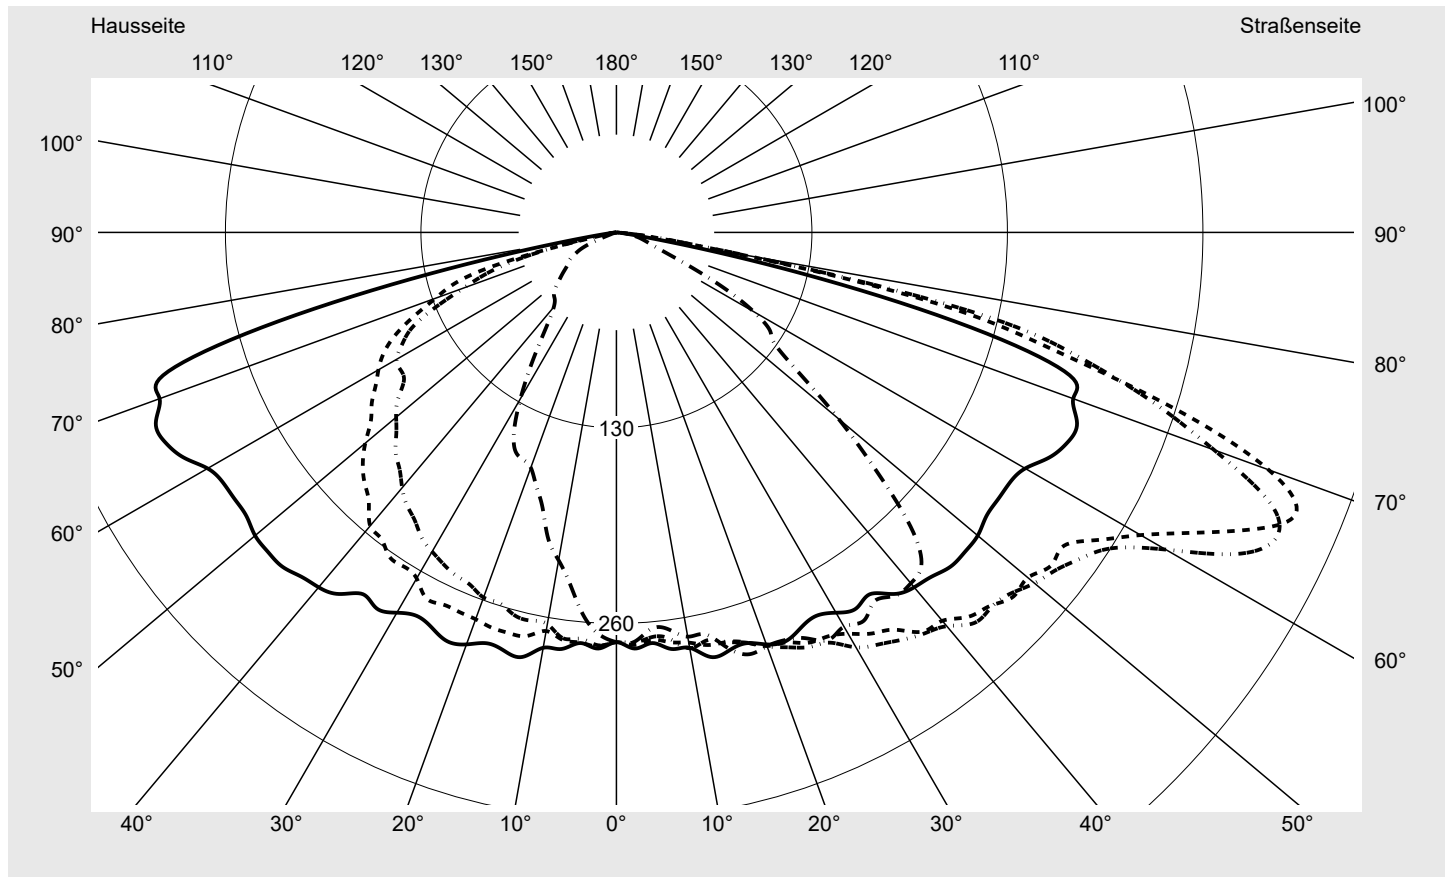

## Lichttechnischer Prüfbefund

**Familie**  
Streetlight 31 mini toolless

**Bestell-Nr.:** 5XH6D3BN08JA  
**EAN:** 4069025104380

**LP-Nummer**  
59078\_647

**Ausführung** Mastansatz- / Mastaufsatzmontage, NEMA 7 pin (DALI)  
**Optik** asymmetrisch, breit strahlend (ST1.0a G)  
**Abdeckung** Einscheibensicherheitsglas (ESG)  
**Bestückung** LED 3000 K | CRI ≥ 70  
**Betriebsgerät** EVG SITECO  
**Bemessungswerte** Nettolichtstrom = 12140 lm  
 Systemleistung = 81.1 W  
 Lichtausbeute = 149.7 lm/W

**Seriendokumentation**  
11.04.2024

siteco

**Lichtstärke in cd/klm**

C180-0

C195-15

C200-20

C270-90

**Imax: 489 cd/klm**

**Leuchtenbetriebswirkungsgrade**

Eta	100.0%
Eta 0° - 90°	100.0%
Eta 90° - 180°	0.0%

**Lichtstärkeklasse nach EN13201-2**

Klasse:	G4
Imax 70°	461.5
Imax 80°	96.1
Imax 90°	0.0
Imax >90°	0.0
Imax >95°	0.0

**Messbedingungen**