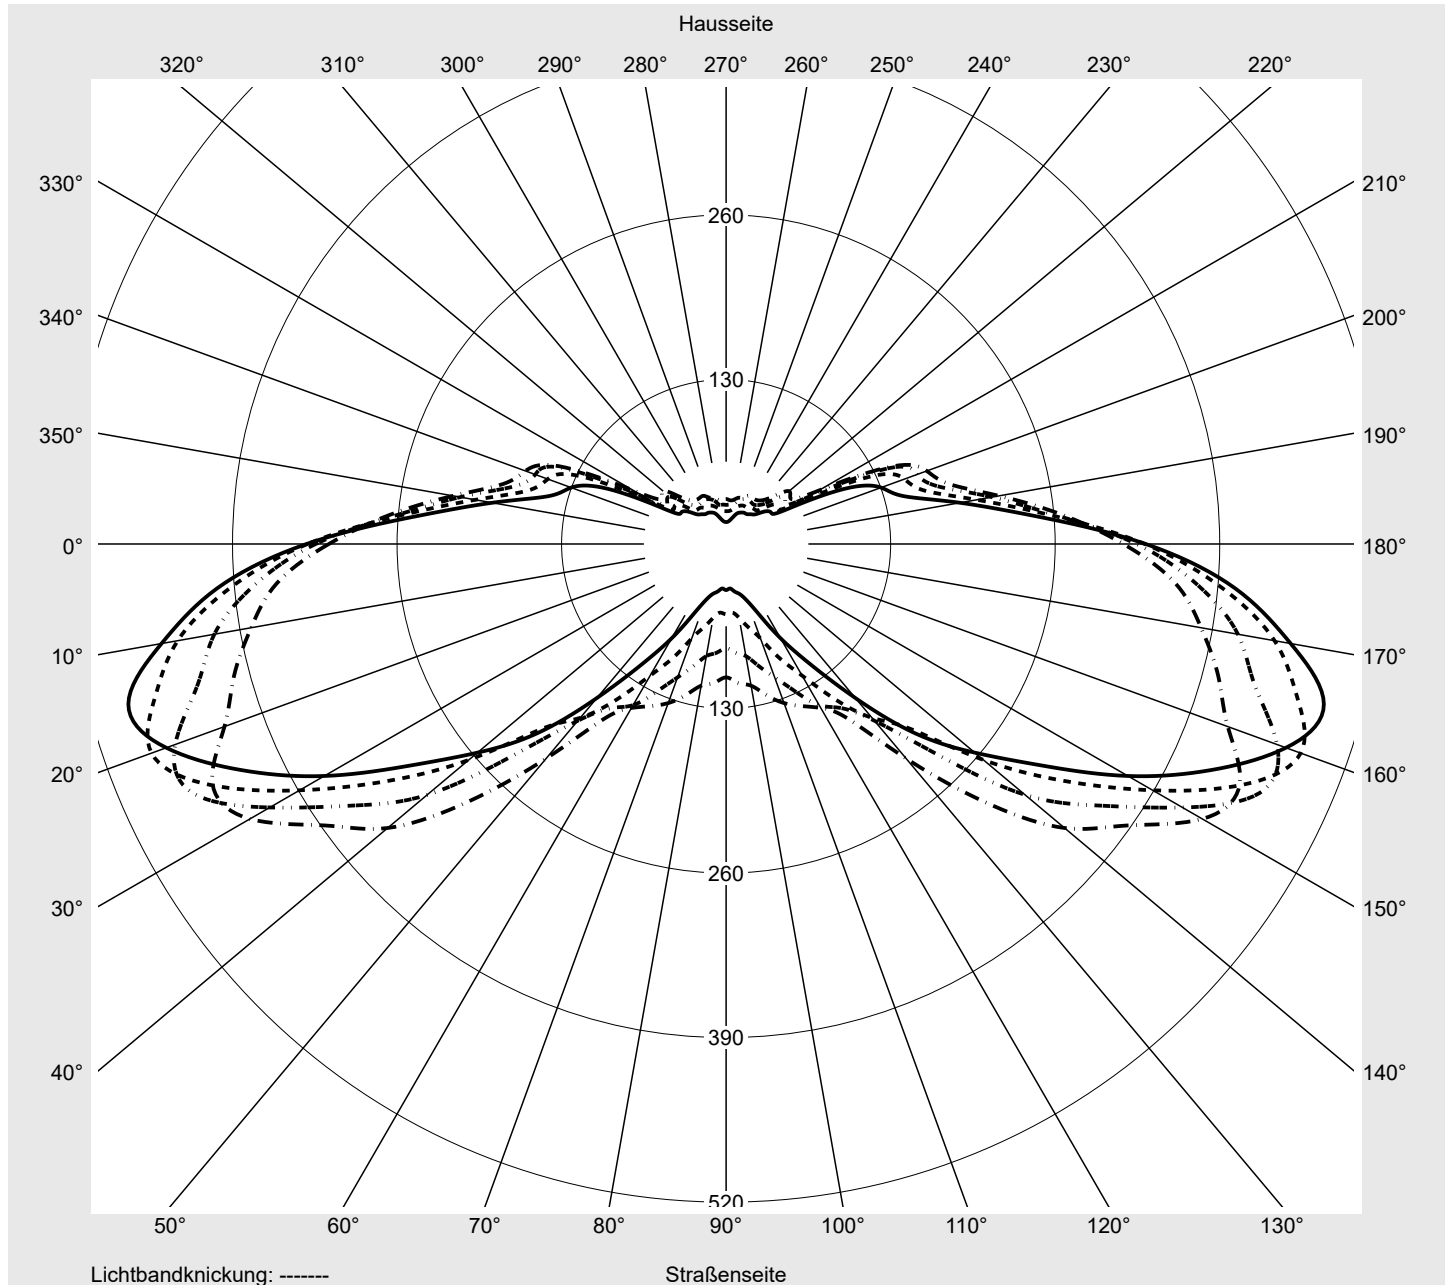

Leuchtenbetriebswirkungsgrade

Eta 100.0%
Eta 0° - 90° 100.0%
Eta 90° - 180° 0.0%

Lichtstärkeklasse nach EN13201-2

Klasse: G4
Imax 70° 461.5
Imax 80° 96.1
Imax 90° 0.0
Imax >90° 0.0
Imax >95° 0.0

Messbedingungen

DIN EN 13032 und DIN 5032

Lichttechnischer Prüfbefund

Familie
Streetlight 31 mini toolless

Bestell-Nr.: 5XH6D3BM08JA
EAN: 4069025104359

LP-Nummer
59078_657

Kegelmantelkurven in cd/klm

KMK 67,5°

KMK 65°

KMK 62,5°

KMK 60°

siteco

Lichttechnischer Prüfbefund

Familie Streetlight 31 mini toolless	Bestell-Nr.: 5XH6D3BM08JA EAN: 4069025104359	LP-Nummer 59078_657
Wertetabelle Lichtstärkemessung		Maximale Lichtstärke
		siteco