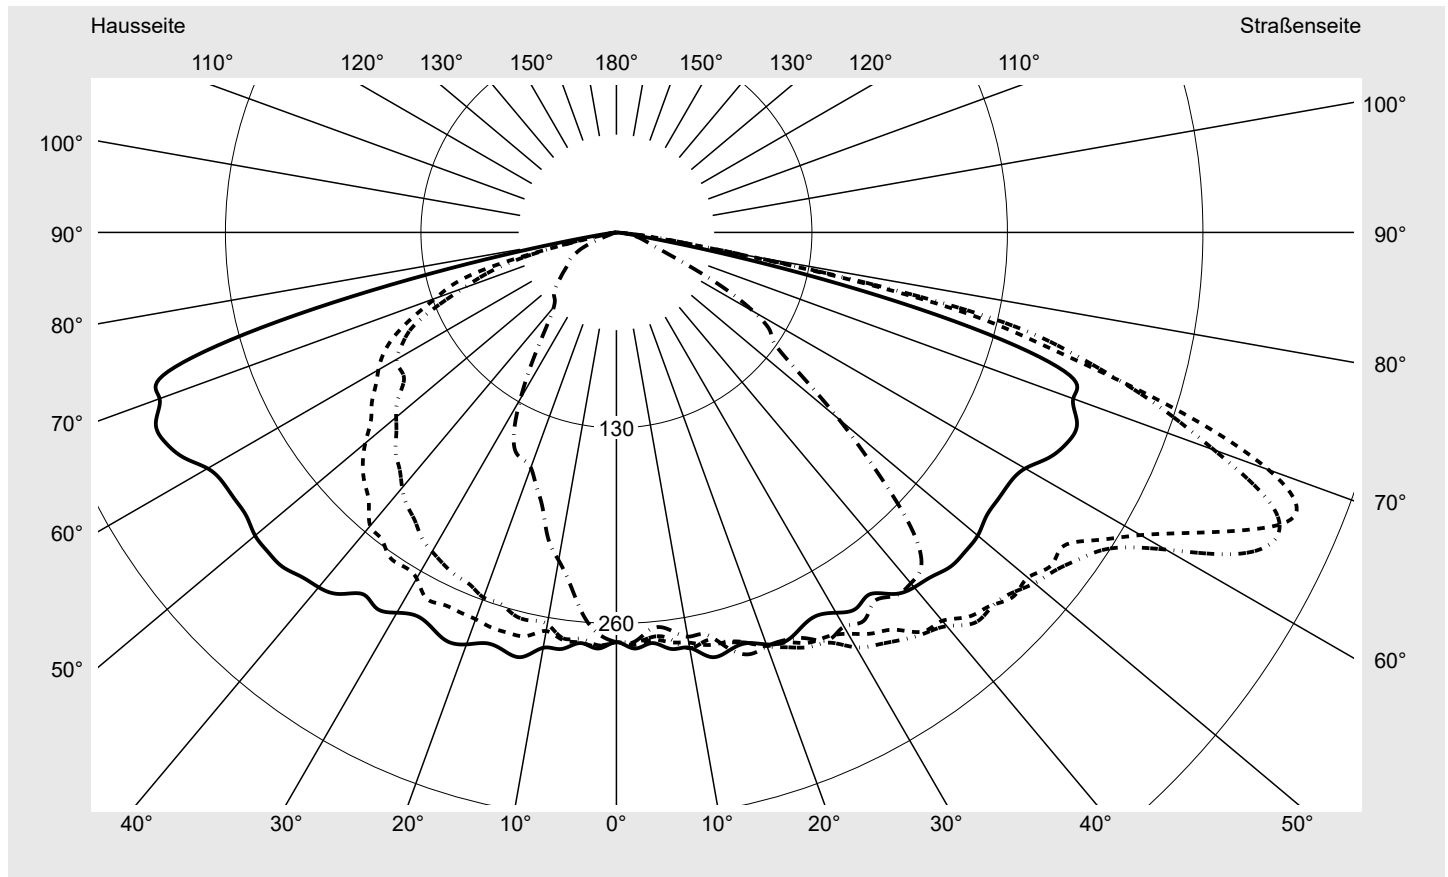

Lichttechnischer Prüfbefund

Familie
Streetlight 31 mini toolless

Bestell-Nr.: 5XH6D3BM08JA
EAN: 4069025104359

LP-Nummer
59078_657

Ausführung Mastansatz- / Mastaufsatzmontage, NEMA 7 pin (DALI) + Zhaga unten
Optik asymmetrisch, breit strahlend (ST1.0a G)
Abdeckung Einscheibensicherheitsglas (ESG)
Bestückung LED 3000 K | CRI ≥ 70
Betriebsgerät EVG SITECO - Smart Interface
Bemessungswerte Nettolichtstrom = 12270 lm
Systemleistung = 82.5 W
Lichtausbeute = 148.7 lm/W

Seriendokumentation
11.04.2024

siteco

Lichtstärke in cd/klm

C180-0

C195-15

C200-20

C270-90

Imax: 489 cd/klm

Leuchtenbetriebswirkungsgrade

Eta 100.0%
Eta 0° - 90° 100.0%
Eta 90° - 180° 0.0%

Lichtstärkeklasse nach EN13201-2

Klasse: G4
Imax 70° 461.5
Imax 80° 96.1
Imax 90° 0.0
Imax >90° 0.0
Imax >95° 0.0

Messbedingungen