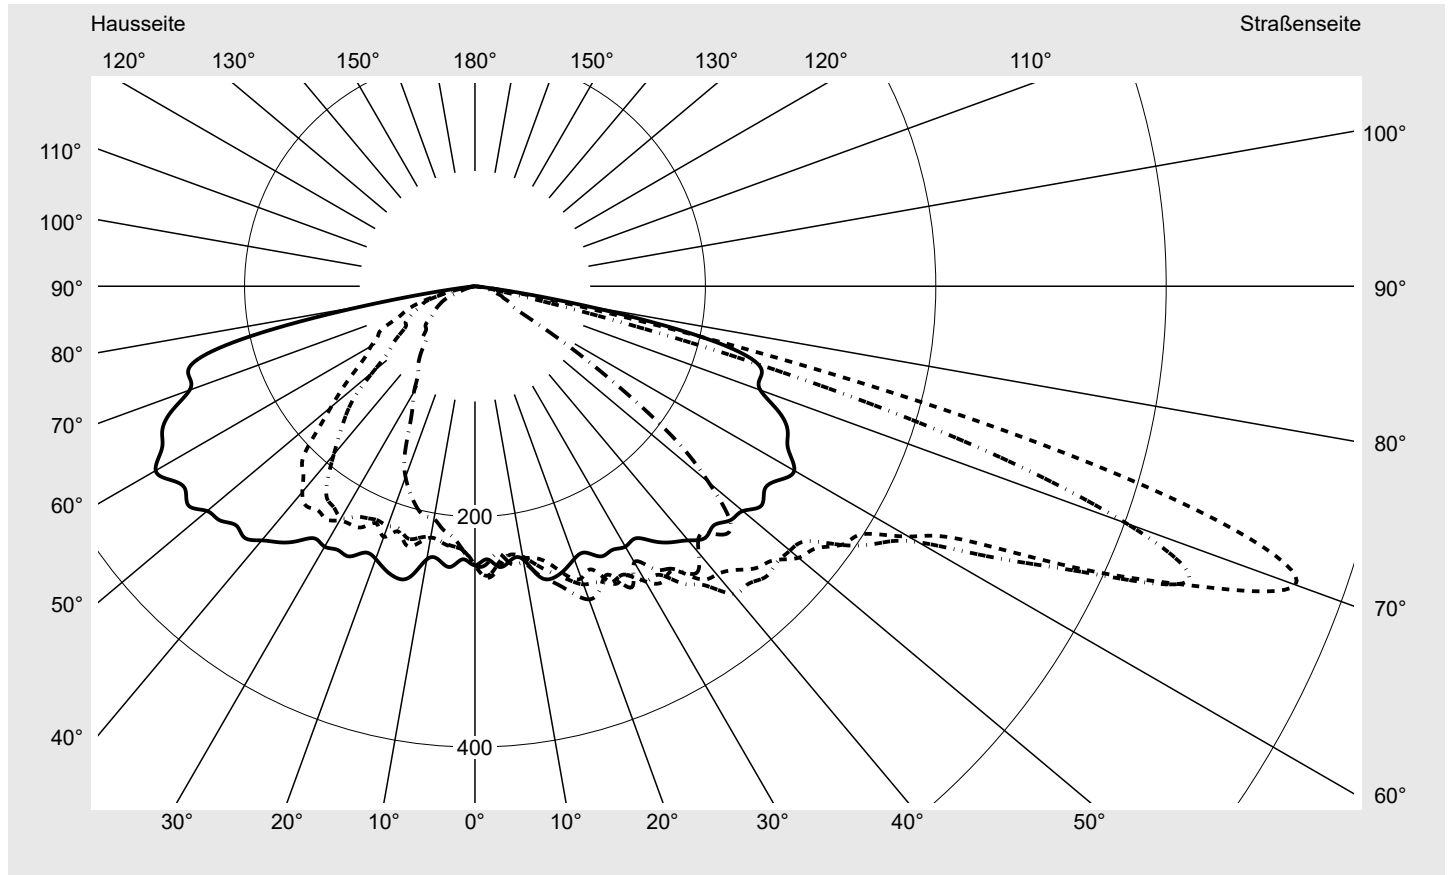

**Optik** asymmetrisch, breit strahlend (ST1.0a)

**Abdeckung** Einscheibensicherheitsglas (ESG)

**Bestückung** LED 3000 K | CRI ≥ 70

**Betriebsgerät** EVG SITECO - Smart Interface

**Bemessungswerte** Nettolichtstrom = 9230 lm  
Systemleistung = 68.2 W  
Lichtausbeute = 135.3 lm/W

**Seriendokumentation**  
11.04.2024

siteco

**Lichtstärke in cd/klm**

C180-0

C205-25

C210-30

C270-90

**Imax: 758 cd/klm**

**Leuchtenbetriebswirkungsgrade**

Eta	100.0%
Eta 0° - 90°	100.0%
Eta 90° - 180°	0.0%

**Lichtstärkeklasse nach EN13201-2**

Klasse:	G3
Imax 70°	757.8
Imax 80°	95.1
Imax 90°	0.0
Imax >90°	0.0
Imax >95°	0.0

**Messbedingungen**