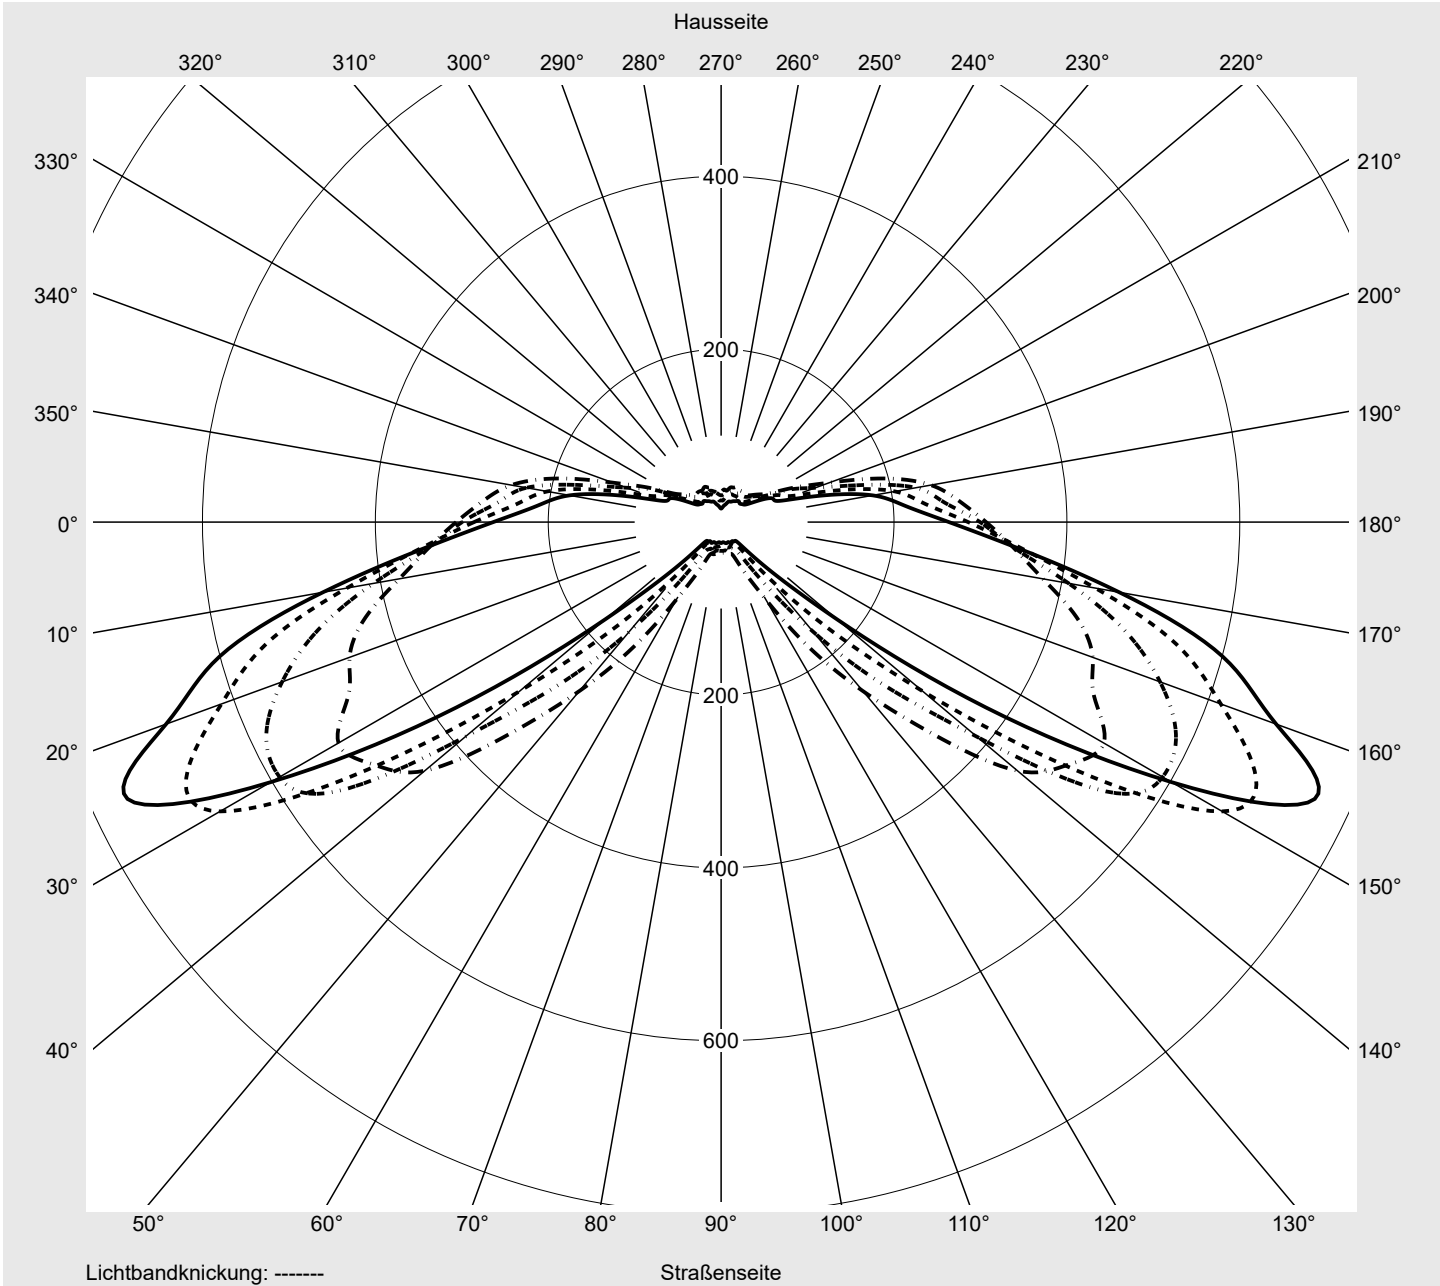

**Optik** asymmetrisch, breit strahlend (ST1.0a)

**Abdeckung** Einscheibensicherheitsglas (ESG)

**Bestückung** LED 3000 K | CRI ≥ 70

**Betriebsgerät** EVG SITECO - Smart Interface

**Bemessungswerte** Nettolichtstrom = 9230 lm  
Systemleistung = 68.2 W  
Lichtausbeute = 135.3 lm/W

**Leuchtenbetriebswirkungsgrade**

Eta	100.0%
Eta 0° - 90°	100.0%
Eta 90° - 180°	0.0%

**Lichtstärkeklasse nach EN13201-2**

Klasse:	G3
Imax 70°	757.8
Imax 80°	95.1
Imax 90°	0.0
Imax >90°	0.0
Imax >95°	0.0

**Messbedingungen**

**Kegelmantelkurven in cd/klm**    **KMK 70°**    **KMK 67,5°**    **KMK 65°**    **KMK 62,5°**    **siteco**