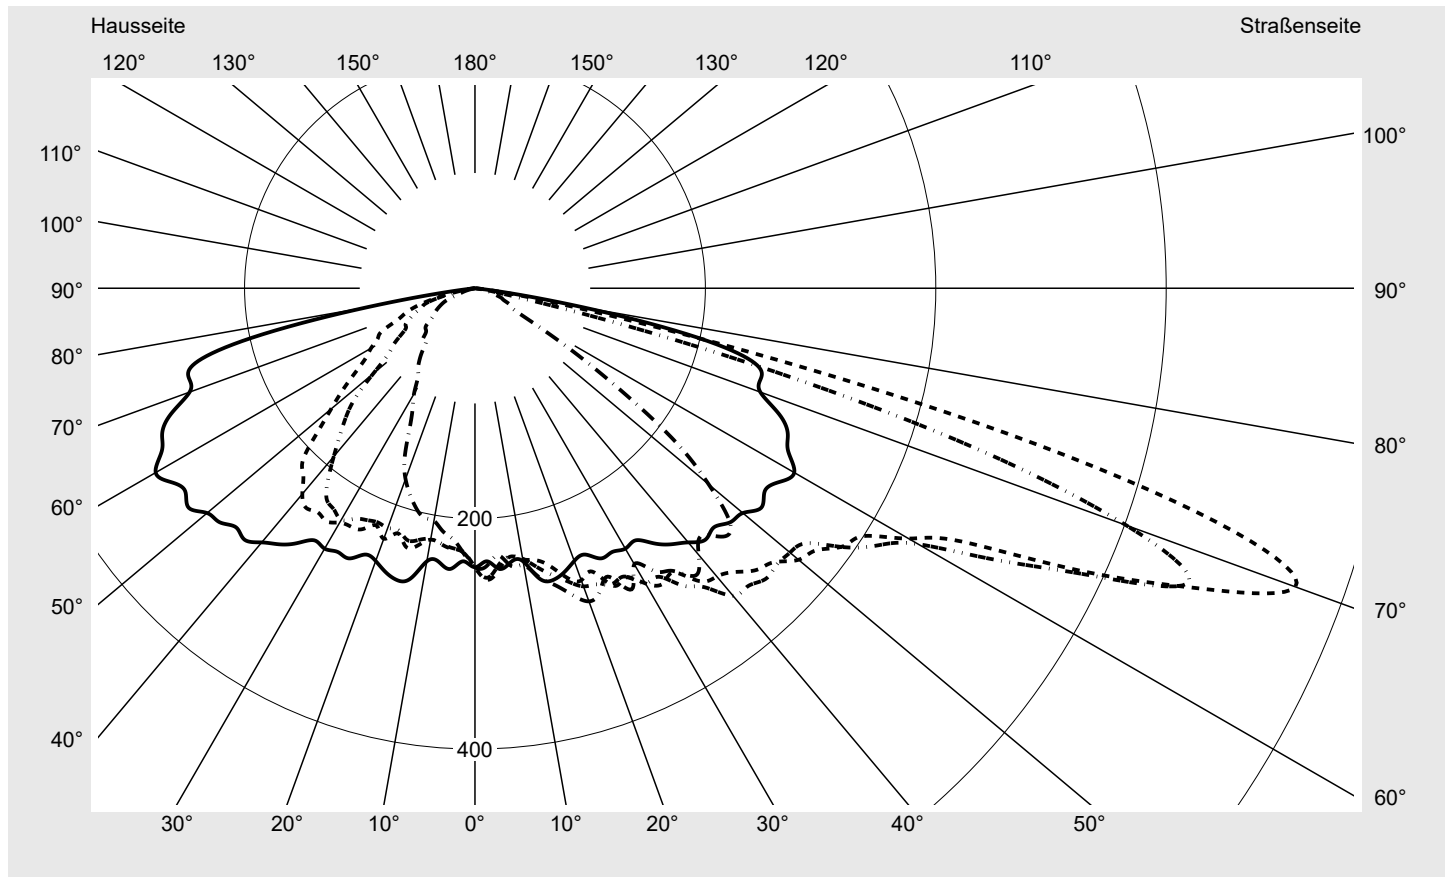

Optik asymmetrisch, breit strahlend (ST1.0a)

Abdeckung Einscheibensicherheitsglas (ESG)

Bestückung LED 3000 K | CRI ≥ 70

Betriebsgerät EVG SITECO - Smart Interface

Bemessungswerte Nettolichtstrom = 5880 lm
Systemleistung = 39.3 W
Lichtausbeute = 149.6 lm/W

Seriendokumentation
11.04.2024

siteco

Lichtstärke in cd/klm

C180-0

C205-25

C210-30

C270-90

Imax: 758 cd/klm

Leuchtenbetriebswirkungsgrade

Eta 100.0%

Eta 0° - 90° 100.0%

Eta 90° - 180° 0.0%

Lichtstärkeklasse nach EN13201-2

Klasse: G3

Imax 70° 757.8

Imax 80° 95.1