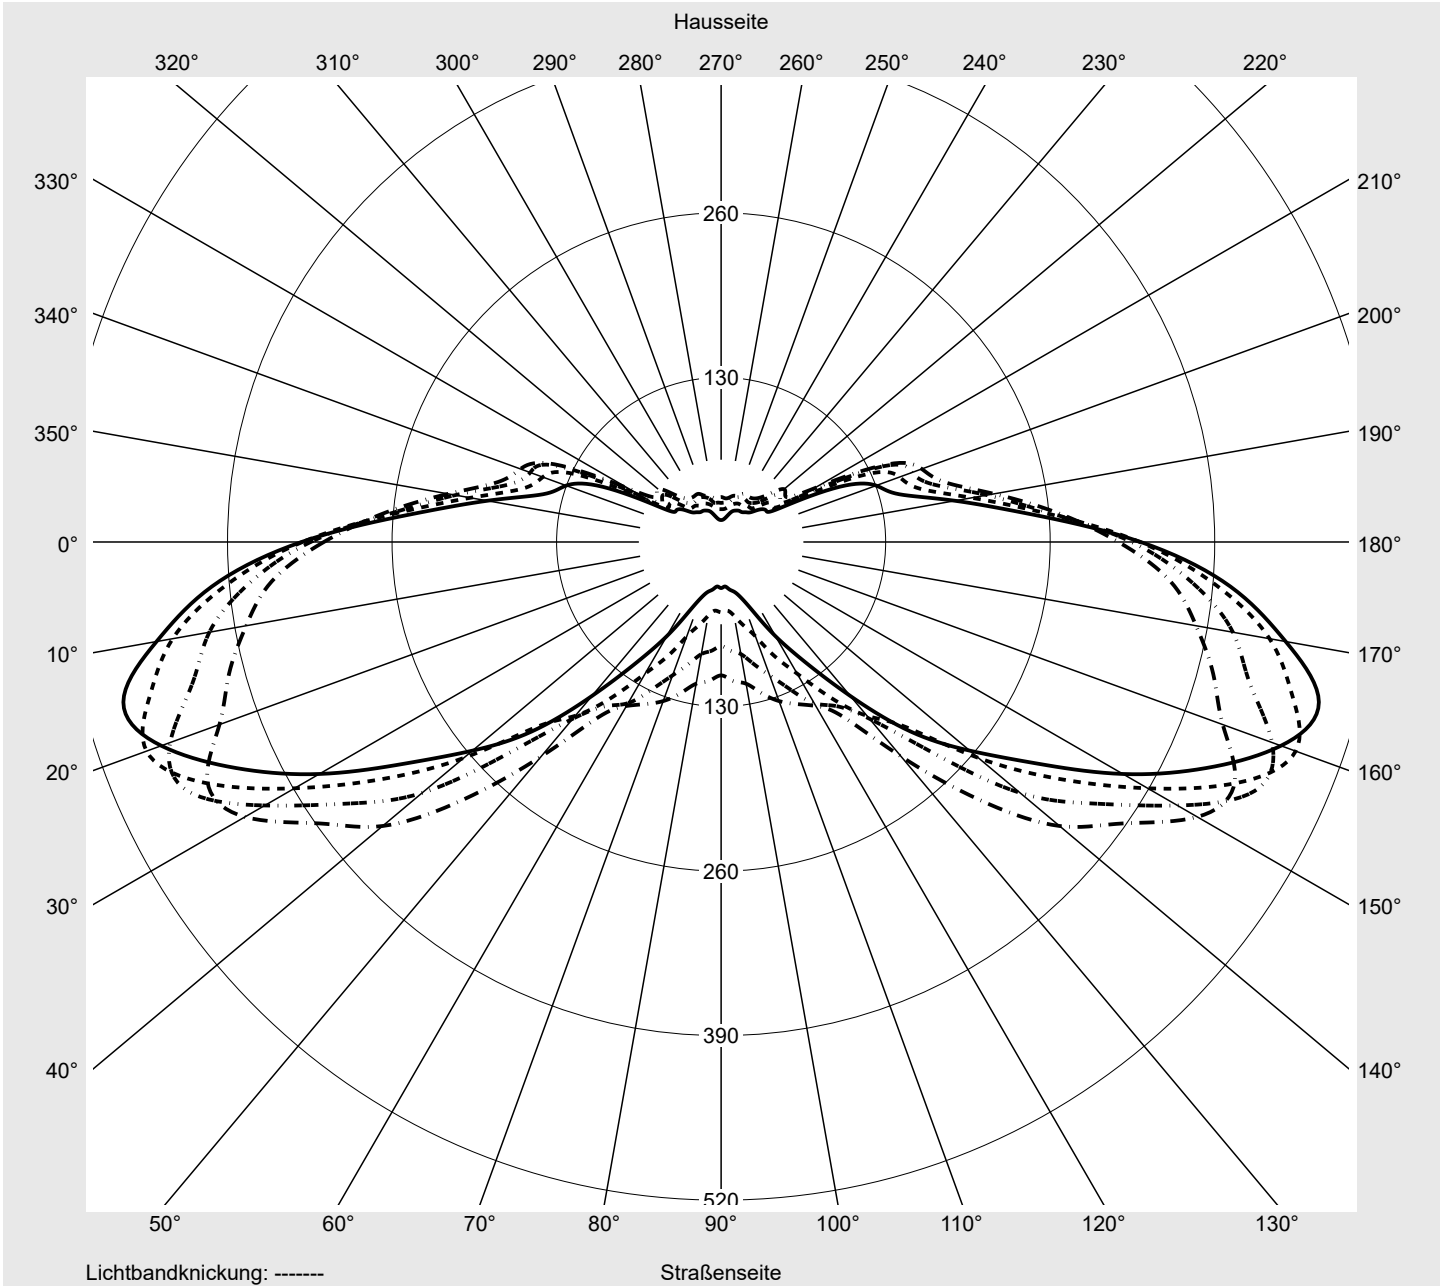

Lichttechnischer Prüfbefund

Familie
Streetlight 31 mini toolless

Bestell-Nr.: 5XH6D3AS08JA
EAN: 4069025104298

LP-Nummer
59078_627

Ausführung Mastansatz- / Mastaufsatzmontage, Smart Interface oben
Optik asymmetrisch, breit strahlend (ST1.0a G)
Abdeckung Einscheibensicherheitsglas (ESG)
Bestückung LED 3000 K | CRI ≥ 70
Betriebsgerät EVG SITECO - Smart Interface
Bemessungswerte Nettolichtstrom = 12270 lm
Systemleistung = 82.5 W
Lichtausbeute = 148.7 lm/W

Seriendokumentation
11.04.2024

siteco

Lichtstärke in cd/klm

C180-0

C195-15

C200-20

C270-90

Imax: 489 cd/klm

Leuchtenbetriebswirkungsgrade

Eta	100.0%
Eta 0° - 90°	100.0%
Eta 90° - 180°	0.0%

Lichtstärkeklasse nach EN13201-2

Klasse:	G4
Imax 70°	461.5
Imax 80°	96.1
Imax 90°	0.0
Imax >90°	0.0
Imax >95°	0.0

Messbedingungen

DIN EN 13032 und DIN 5032

Lichttechnischer Prüfbefund

Familie Streetlight 31 mini toolless	Bestell-Nr.: 5XH6D3AS08JA EAN: 4069025104298	LP-Nummer 59078_627
--	---	-------------------------------

Kegelmantelkurven in cd/klm **KMK 67,5°** **KMK 65°** **KMK 62,5°** **KMK 60°** **siteco**