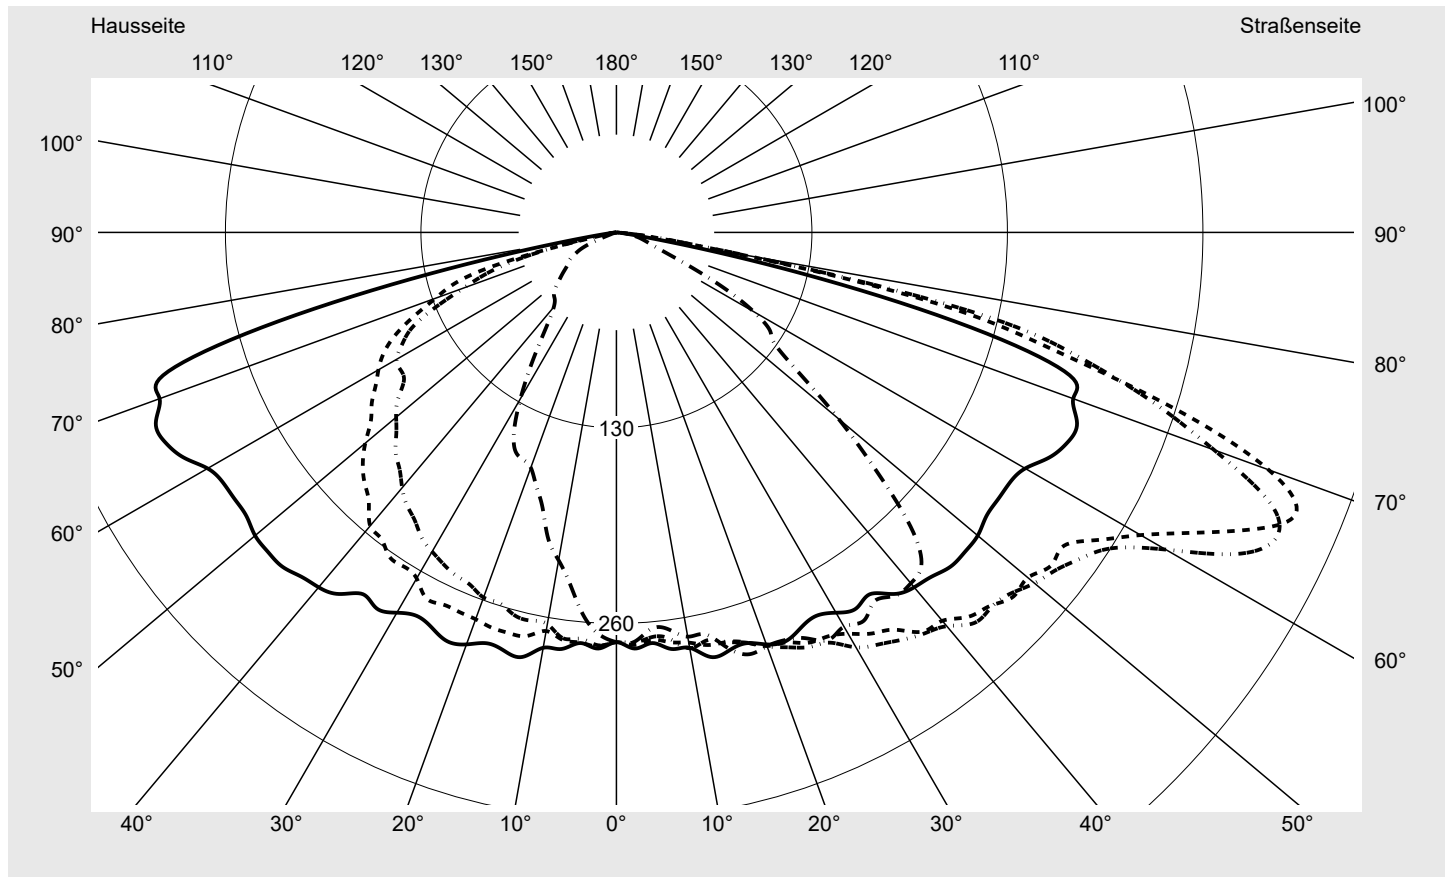

Lichttechnischer Prüfbefund

Familie
Streetlight 31 mini toolless

Bestell-Nr.: 5XH6D3AS08JA
EAN: 4069025104298

LP-Nummer
59078_627

Ausführung Mastansatz- / Mastaufsatzmontage, Smart Interface oben
Optik asymmetrisch, breit strahlend (ST1.0a G)
Abdeckung Einscheibensicherheitsglas (ESG)
Bestückung LED 3000 K | CRI ≥ 70
Betriebsgerät EVG SITECO - Smart Interface
Bemessungswerte Nettolichtstrom = 12270 lm
Systemleistung = 82.5 W
Lichtausbeute = 148.7 lm/W

Seriendokumentation
11.04.2024

siteco

Lichtstärke in cd/klm

C180-0

C195-15

C200-20

C270-90

Imax: 489 cd/klm

Leuchtenbetriebswirkungsgrade

Eta	100.0%
Eta 0° - 90°	100.0%
Eta 90° - 180°	0.0%

Lichtstärkeklasse nach EN13201-2

Klasse:	G4
Imax 70°	461.5
Imax 80°	96.1
Imax 90°	0.0
Imax >90°	0.0
Imax >95°	0.0

Messbedingungen