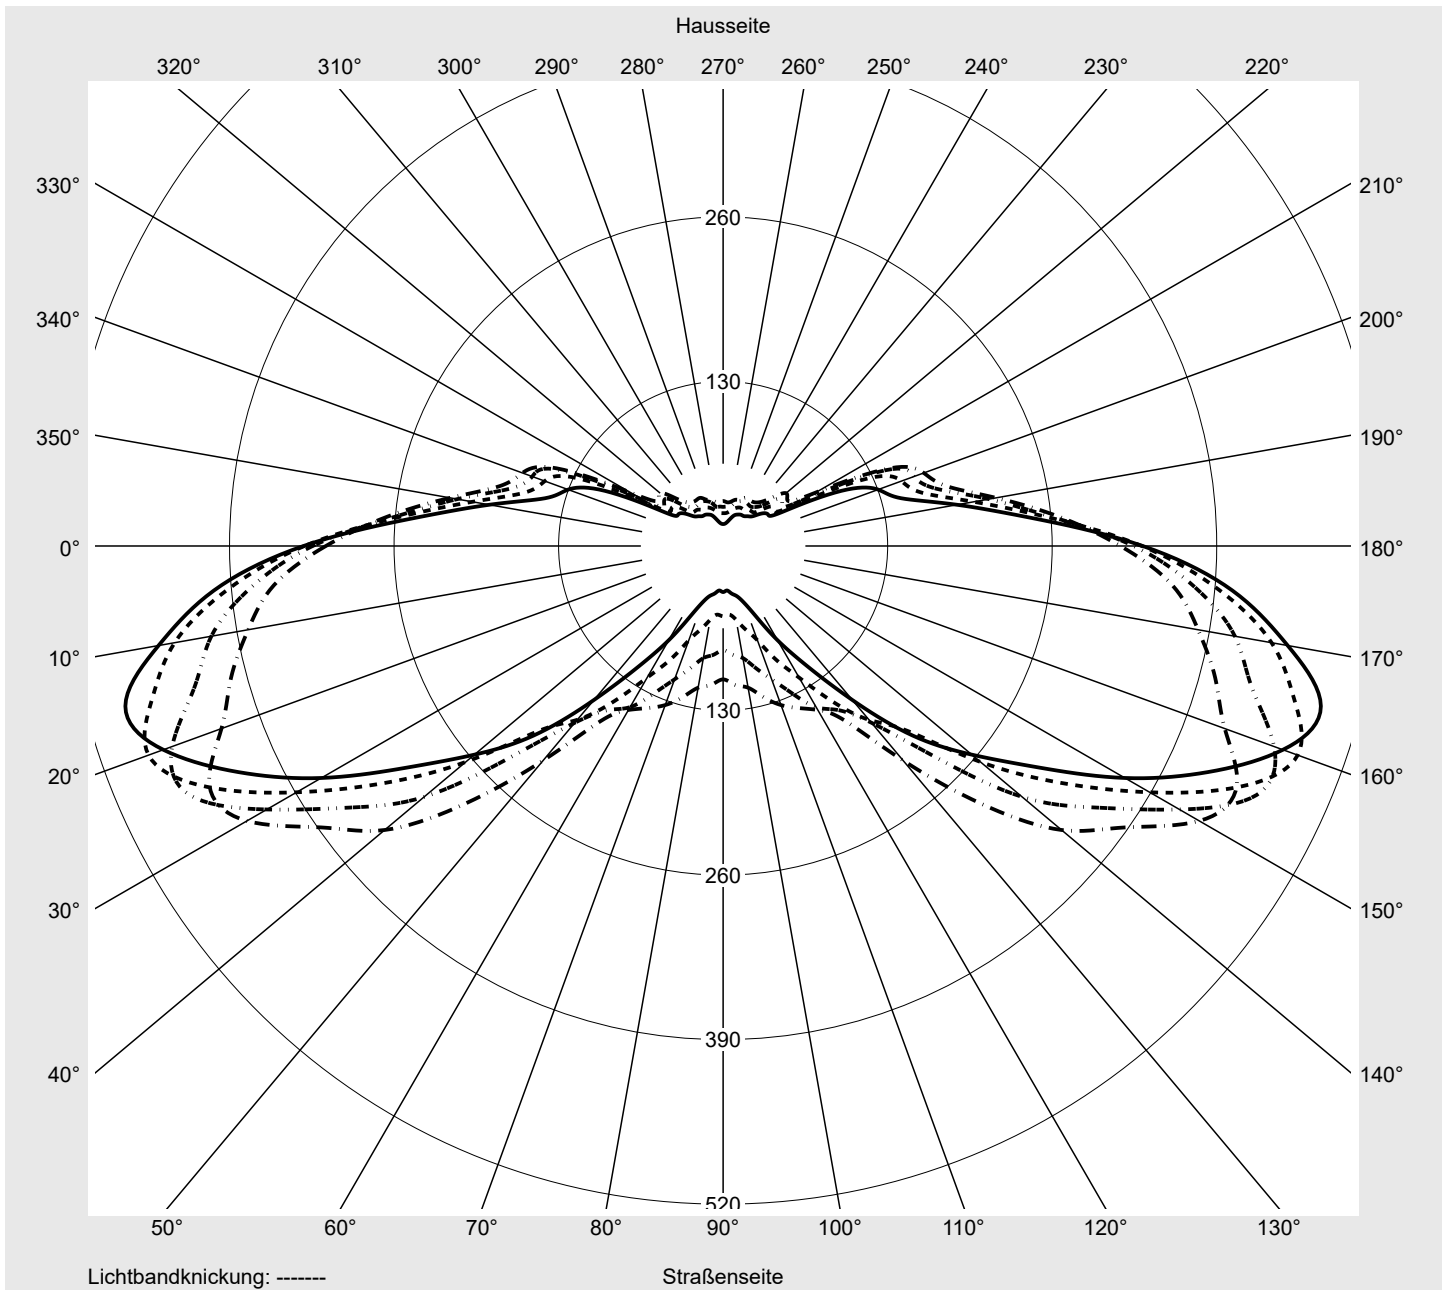

## Lichttechnischer Prüfbefund

**Familie**  
Streetlight 31 mini toolless

**Bestell-Nr.:** 5XH6D3AR08JA  
**EAN:** 4069025104250

**LP-Nummer**  
59078\_617

**Ausführung** Mastansatz- / Mastaufsatzmontage, Smart Interface unten  
**Optik** asymmetrisch, breit strahlend (ST1.0a G)  
**Abdeckung** Einscheibensicherheitsglas (ESG)  
**Bestückung** LED 3000 K | CRI ≥ 70  
**Betriebsgerät** EVG SITECO - Smart Interface  
**Bemessungswerte** Nettolichtstrom = 12270 lm  
Systemleistung = 82.5 W  
Lichtausbeute = 148.7 lm/W

**Leuchtenbetriebswirkungsgrade**

Eta	100.0%
Eta 0° - 90°	100.0%
Eta 90° - 180°	0.0%

**Lichtstärkeklasse nach EN13201-2**

Klasse:	G4
Imax 70°	461.5
Imax 80°	96.1
Imax 90°	0.0
Imax >90°	0.0
Imax >95°	0.0

**Messbedingungen**

### Lichttechnischer Prüfbefund

<b>Familie</b> Streetlight 31 mini toolless	<b>Bestell-Nr.:</b> 5XH6D3AR08JA <b>EAN:</b> 4069025104250	<b>LP-Nummer</b> 59078_617
--	---	-------------------------------

**Kegelmantelkurven in cd/klm**    **KMK 67,5°**    **KMK 65°**    **KMK 62,5°**    **KMK 60°**    **siteco**