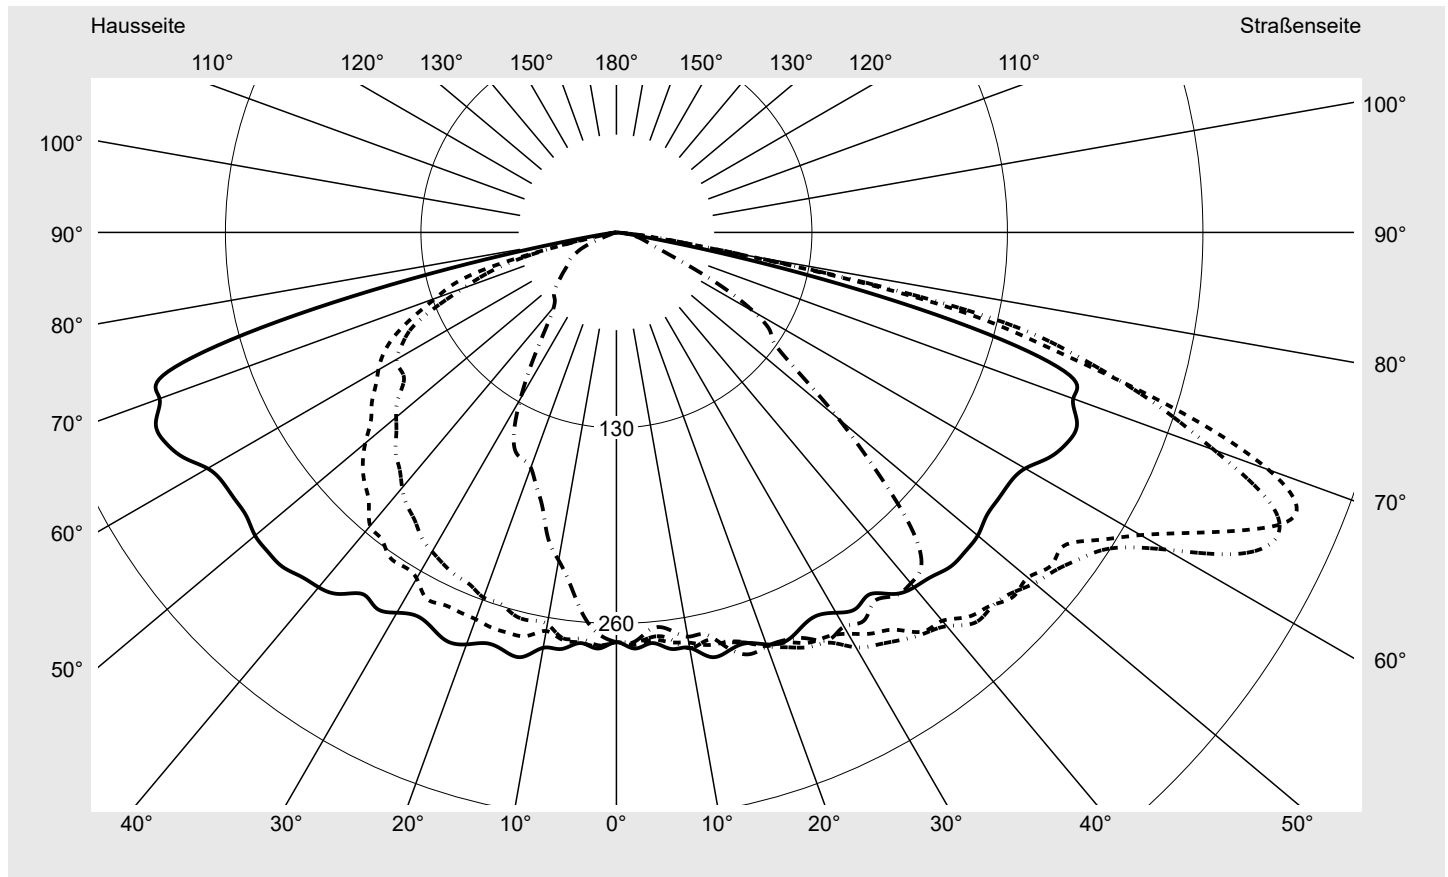

## Lichttechnischer Prüfbefund

**Familie**  
Streetlight 31 mini toolless

**Bestell-Nr.:** 5XH6D3AR08JA  
**EAN:** 4069025104250

**LP-Nummer**  
59078\_617

**Ausführung** Mastansatz- / Mastaufsatzmontage, Smart Interface unten  
**Optik** asymmetrisch, breit strahlend (ST1.0a G)  
**Abdeckung** Einscheibensicherheitsglas (ESG)  
**Bestückung** LED 3000 K | CRI ≥ 70  
**Betriebsgerät** EVG SITECO - Smart Interface  
**Bemessungswerte** Nettolichtstrom = 12270 lm  
Systemleistung = 82.5 W  
Lichtausbeute = 148.7 lm/W

**Seriendokumentation**  
11.04.2024

siteco

**Lichtstärke in cd/klm**

C180-0

C195-15

C200-20

C270-90

**Imax: 489 cd/klm**

**Leuchtenbetriebswirkungsgrade**

Eta	100.0%
Eta 0° - 90°	100.0%
Eta 90° - 180°	0.0%

**Lichtstärkeklasse nach EN13201-2**

Klasse:	G4
Imax 70°	461.5
Imax 80°	96.1
Imax 90°	0.0
Imax >90°	0.0
Imax >95°	0.0

**Messbedingungen**