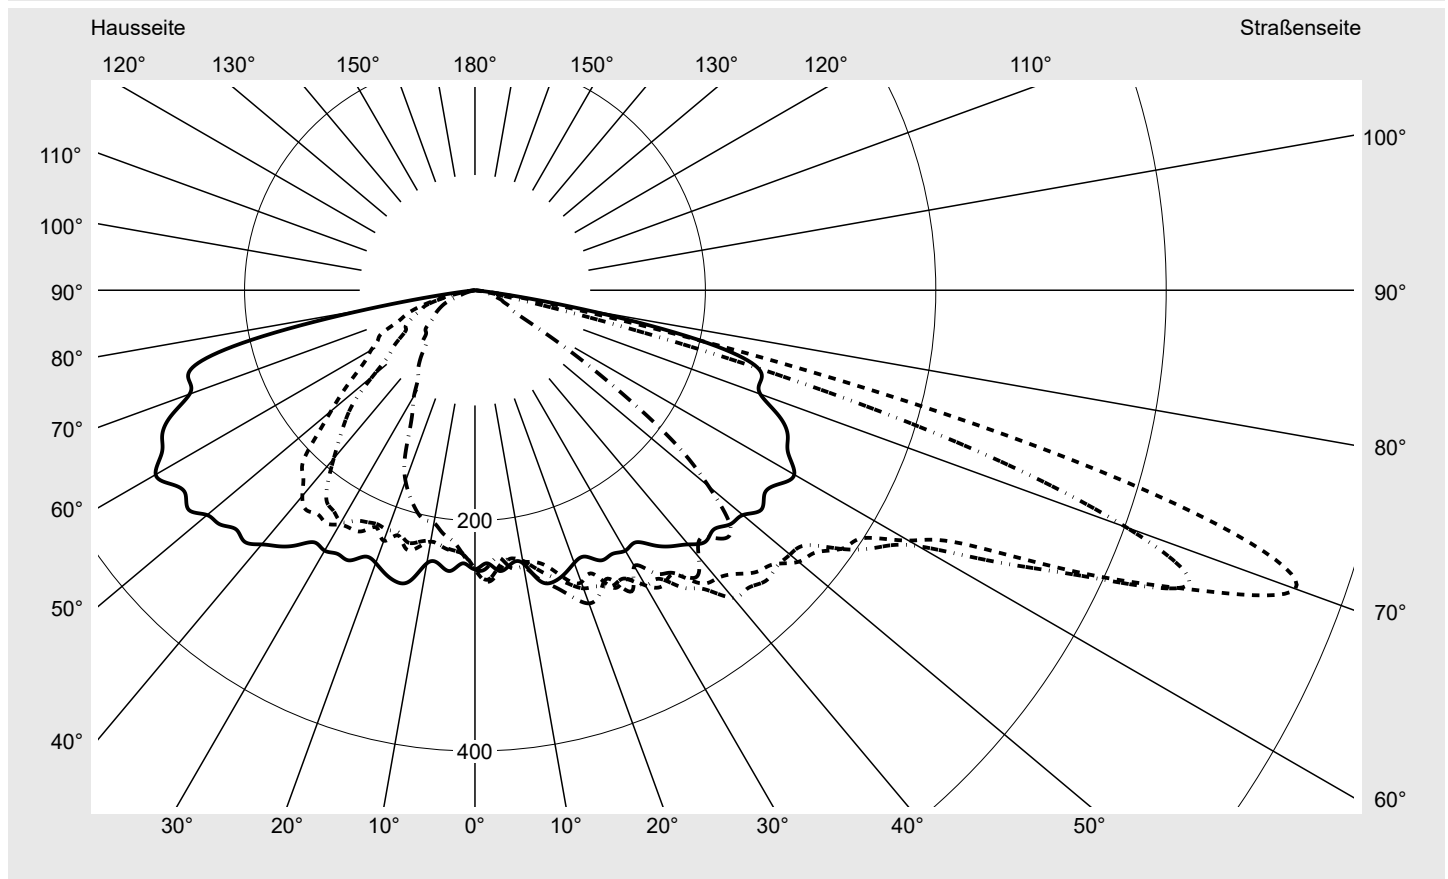

Lichttechnischer Prüfbefund

Familie
Streetlight 31 mini toolless

Bestell-Nr.: 5XH6D3AR08GA
EAN: 4069025104212

LP-Nummer
59076_2163

Ausführung Mastansatz- / Mastaufsatzmontage, Smart Interface unten
Optik asymmetrisch, breit strahlend (ST1.0a)
Abdeckung Einscheibensicherheitsglas (ESG)
Bestückung LED 3000 K | CRI ≥ 70
Betriebsgerät EVG SITECO - Smart Interface
Bemessungswerte Nettolichtstrom = 5880 lm
Systemleistung = 39.3 W
Lichtausbeute = 149.6 lm/W

Seriendokumentation
11.04.2024

siteco

Lichtstärke in cd/klm

C180-0

C205-25

C210-30

C270-90

Imax: 758 cd/klm

Leuchtenbetriebswirkungsgrade

Eta	100.0%
Eta 0° - 90°	100.0%
Eta 90° - 180°	0.0%

Lichtstärkeklasse nach EN13201-2

Klasse:	G3
Imax 70°	757.8
Imax 80°	95.1
Imax 90°	0.0
Imax >90°	0.0
Imax >95°	0.0

Messbedingungen