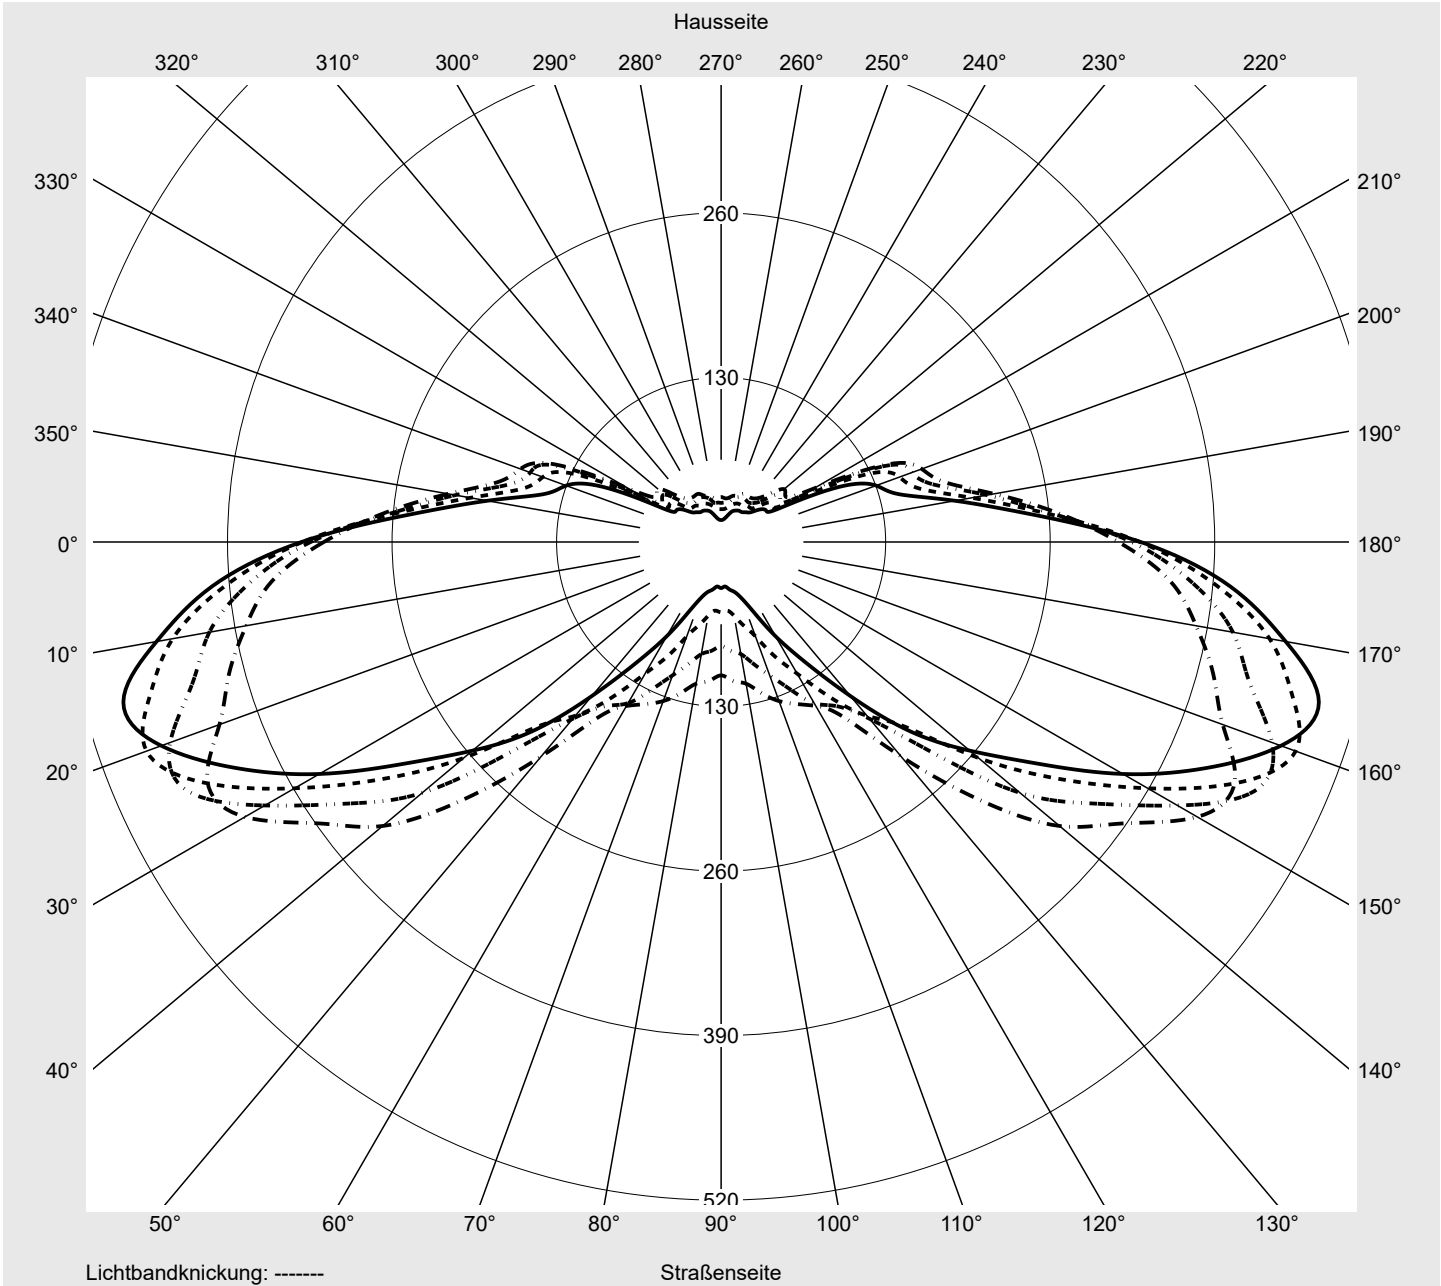

Lichttechnischer Prüfbefund

Familie
Streetlight 31 mini toolless

Bestell-Nr.: 5XH6D3AB08JA
EAN: 4069025104199

LP-Nummer
59078_607

Ausführung	Mastansatz- / Mastaufsatzmontage
Optik	asymmetrisch, breit strahlend (ST1.0a G)
Abdeckung	Einscheibensicherheitsglas (ESG)
Bestückung	LED 3000 K CRI ≥ 70
Betriebsgerät	EVG SITECO
Bemessungswerte	Nettolichtstrom = 12140 lm Systemleistung = 81.1 W Lichtausbeute = 149.7 lm/W

Leuchtenbetriebswirkungsgrade

Eta	100.0%
Eta 0° - 90°	100.0%
Eta 90° - 180°	0.0%

Lichtstärkeklasse nach EN13201-2

Klasse:	G4
Imax 70°	461.5
Imax 80°	96.1
Imax 90°	0.0
Imax >90°	0.0
Imax >95°	0.0

Messbedingungen

DIN EN 13032 und DIN 5032

Lichttechnischer Prüfbefund

Familie Streetlight 31 mini toolless	Bestell-Nr.: 5XH6D3AB08JA EAN: 4069025104199	LP-Nummer 59078_607
--	---	-------------------------------

Kegelmantelkurven in cd/klm **KMK 67.5°** **KMK 65°** **KMK 62.5°** **KMK 60°** **siteco**