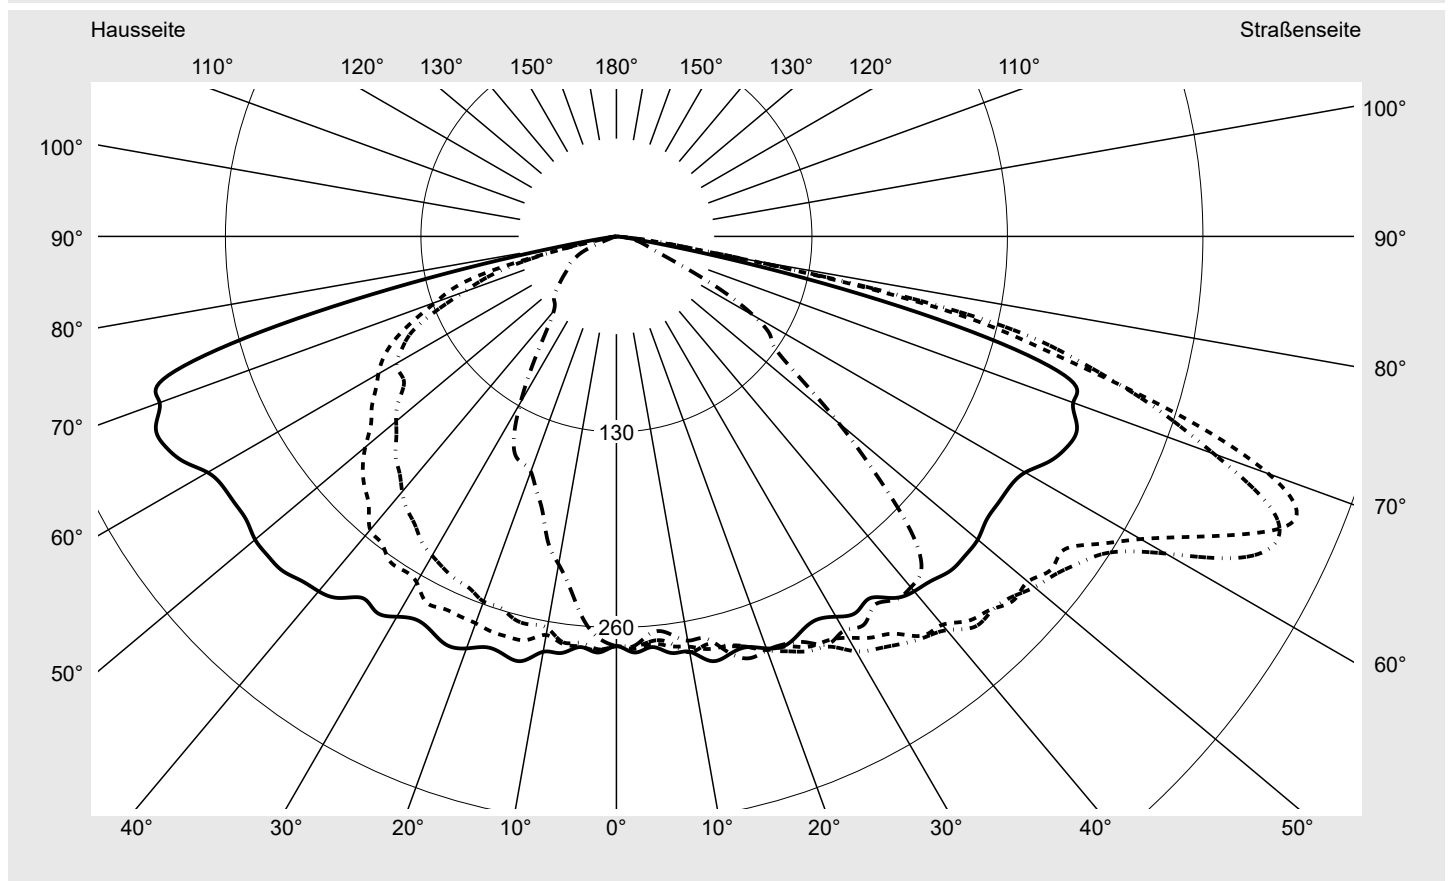

Lichttechnischer Prüfbefund

Familie
Streetlight 31 mini toolless

Bestell-Nr.: 5XH6D3AB08JA
EAN: 4069025104199

LP-Nummer
59078_607

Ausführung	Mastansatz- / Mastaufsatzmontage
Optik	asymmetrisch, breit strahlend (ST1.0a G)
Abdeckung	Einscheibensicherheitsglas (ESG)
Bestückung	LED 3000 K CRI ≥ 70
Betriebsgerät	EVG SITECO
Bemessungswerte	Nettolichtstrom = 12140 lm Systemleistung = 81.1 W Lichtausbeute = 149.7 lm/W

Seriendokumentation
11.04.2024

siteco

Lichtstärke in cd/klm

C180-0

C195-15

C200-20

C270-90

Imax: 489 cd/klm

Leuchtenbetriebswirkungsgrade

Eta	100.0%
Eta 0° - 90°	100.0%
Eta 90° - 180°	0.0%

Lichtstärkeklasse nach EN13201-2

Klasse:	G4
Imax 70°	461.5
Imax 80°	96.1
Imax 90°	0.0
Imax >90°	0.0
Imax >95°	0.0

Messbedingungen